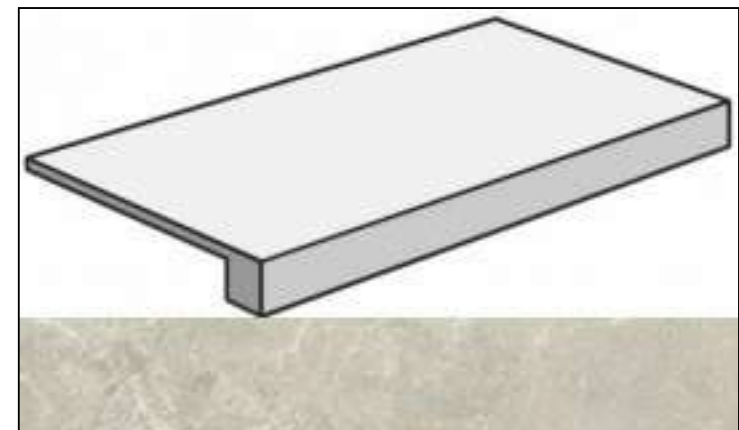

Ступень Coliseumgres Da Vinci Beige Scalino Frontale 33x60 фронтальная 620070002301

Код товара:	350993
Бренд:	Coliseumgres