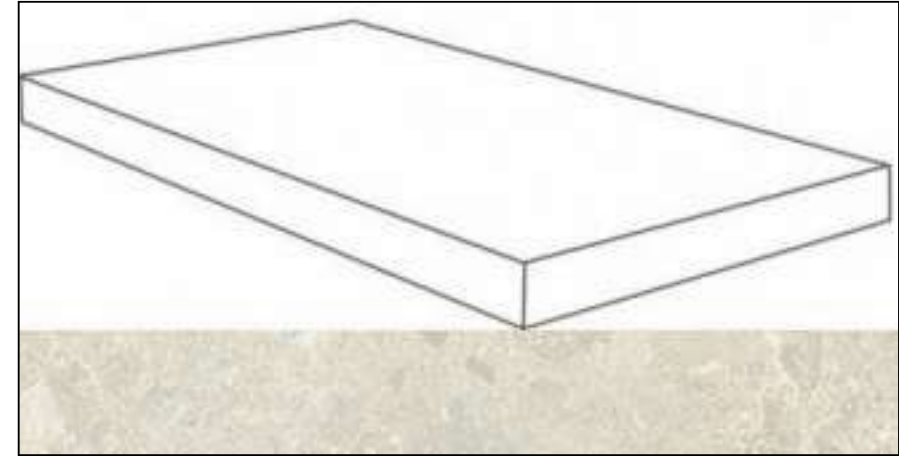

Ступень Coliseumgres Da Vinci White Scalino Angolare Sx 33x60 угловая левая
620070002306

Код товара:	350998
Бренд:	Coliseumgres