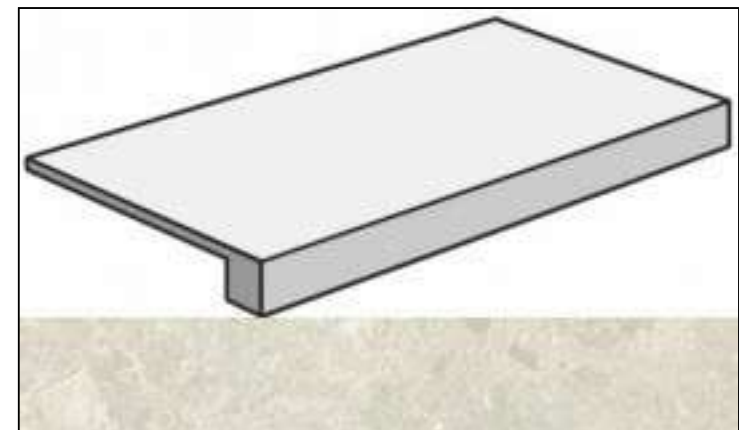

Ступень Coliseumgres Da Vinci White Scalino Frontale 33x60 фронтальная 620070002300

Код товара:	350992
Бренд:	Coliseumgres