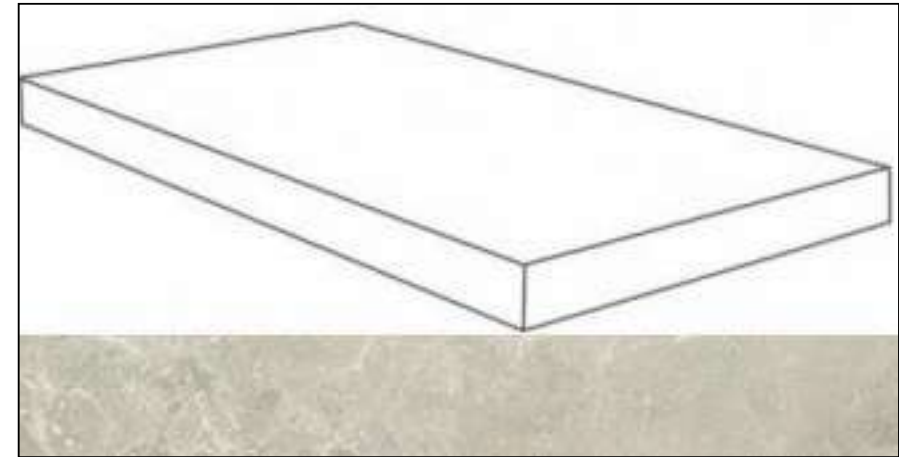

Ступень Coliseumgres Da Vinci Beige Scalino Angolare Sx 33x60 угловая левая
620070002307

Код товара:	350999
Бренд:	Coliseumgres