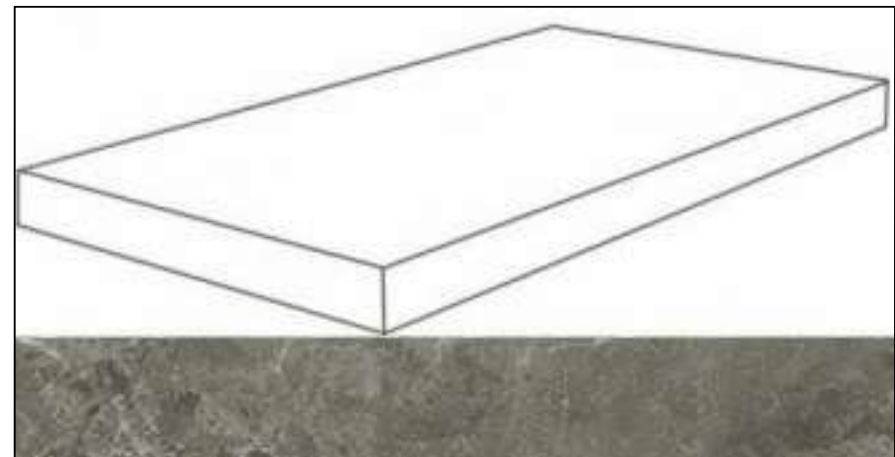

Ступень Coliseumgres Da Vinci Brown Scalino Angolare Dx 33x60 угловая правая
620070002305

Код товара:	350997
Бренд:	Coliseumgres