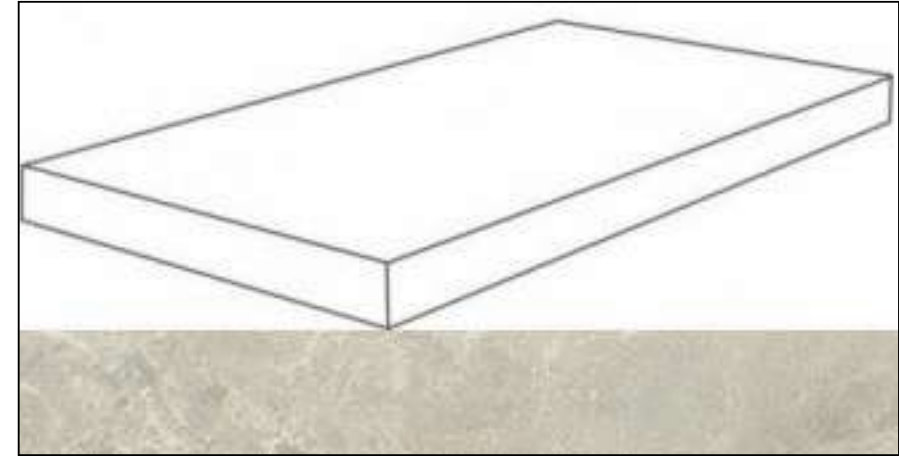

Ступень Coliseumgres Da Vinci Beige Scalino Angolare Dx 33x60 угловая правая
620070002304

Код товара:	350996
Бренд:	Coliseumgres