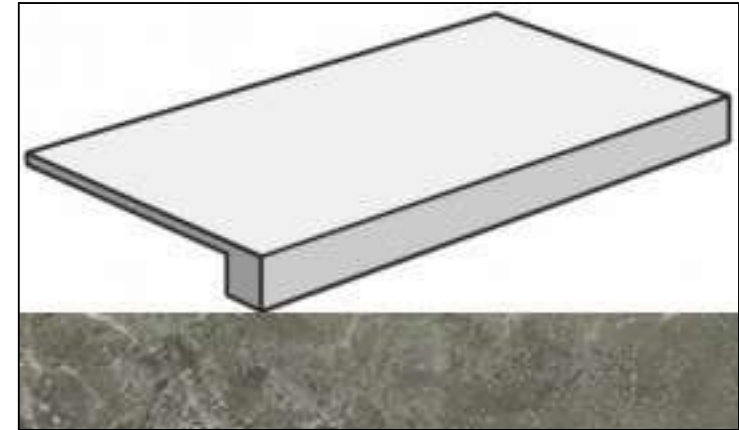

Ступень Coliseumgres Da Vinci Brown Scalino Frontale 33x60 фронтальная 620070002302

Код товара:	350994
Бренд:	Coliseumgres