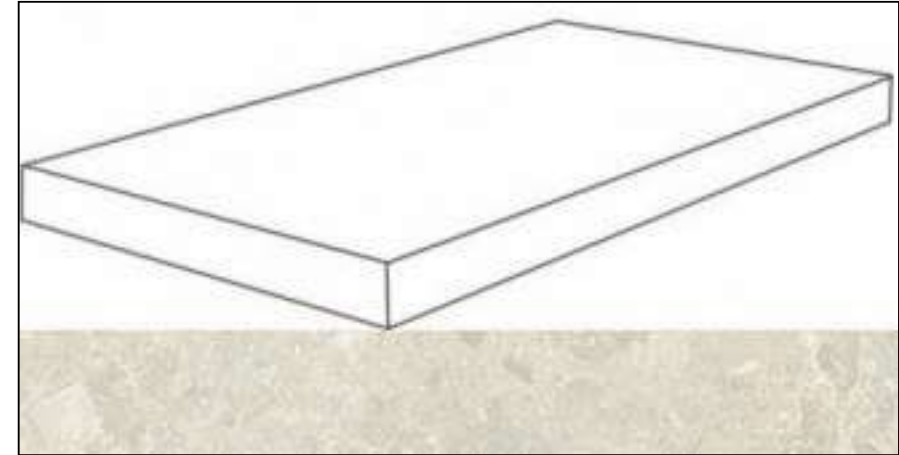

Ступень Coliseumgres Da Vinci White Scalino Angolare Dx 33x60 угловая правая
620070002303

Код товара:	350995
Бренд:	Coliseumgres