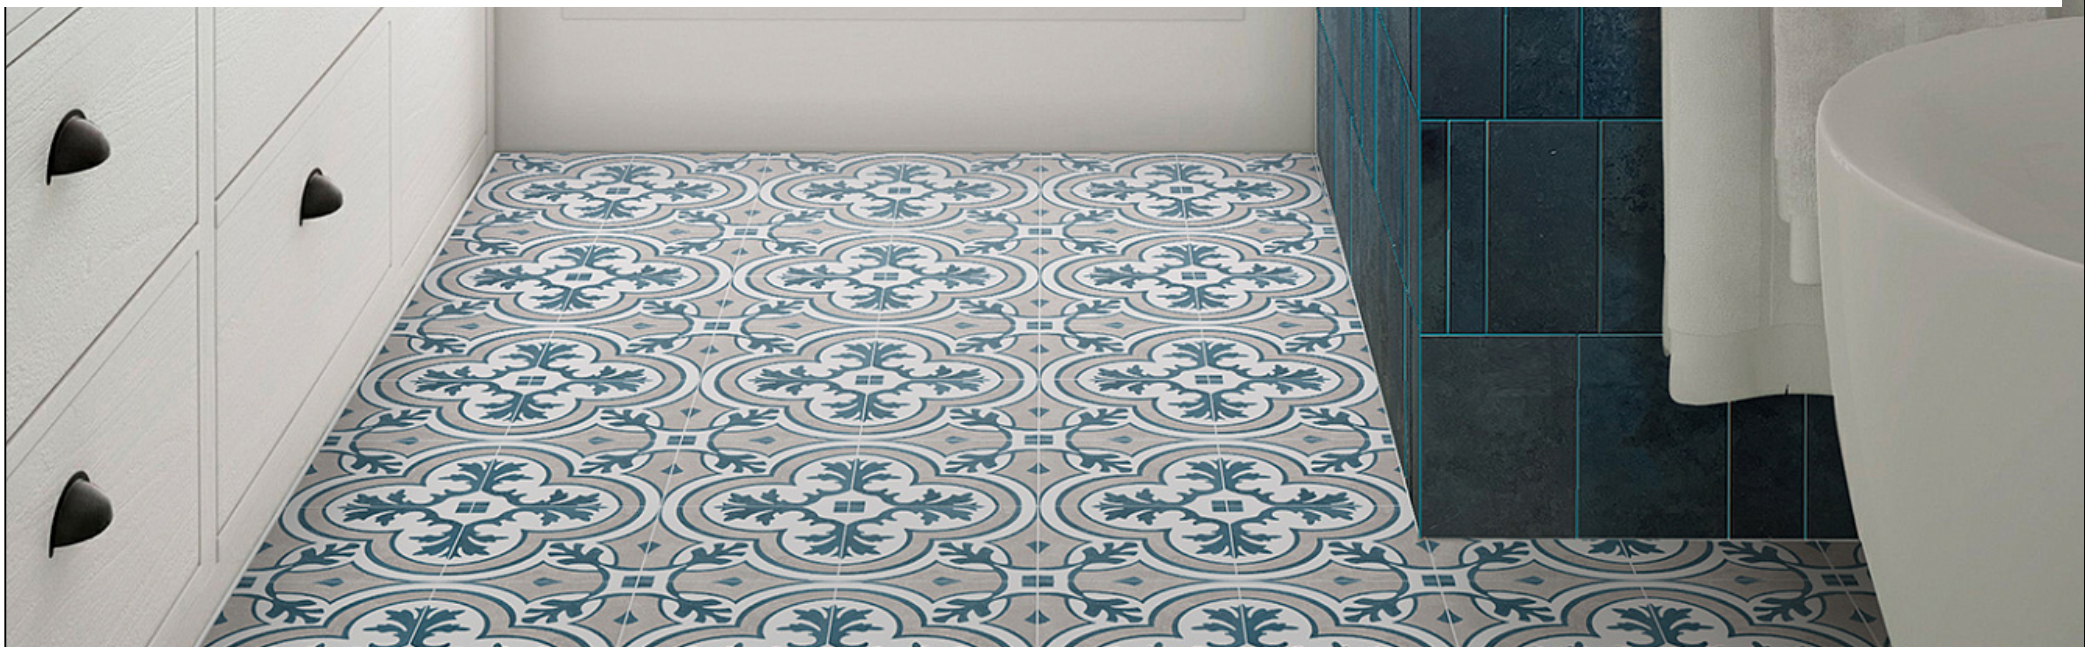

Kian (Dual Gres)

Kian (Dual Gres)

Kian (Dual Gres)

Kian (Dual Gres)

Kian (Dual Gres)

Kian (Dual Gres)

Kian (Dual Gres)

Kian (Dual Gres)

Kian (Dual Gres)

Плитка Dual Gres Kian White 30x60 настенная

Код товара:	336644
Бренд:	Dual Gres

Плитка Dual Gres Kian Silver 30x60 настенная

Код товара:	336645
Бренд:	Dual Gres

Плитка Dual Gres Kian Neutral 30x60 настенная

Плитка Dual Gres Kian Carmen Graphite 45x45 напольная

Код товара:	336652
Бренд:	Dual Gres