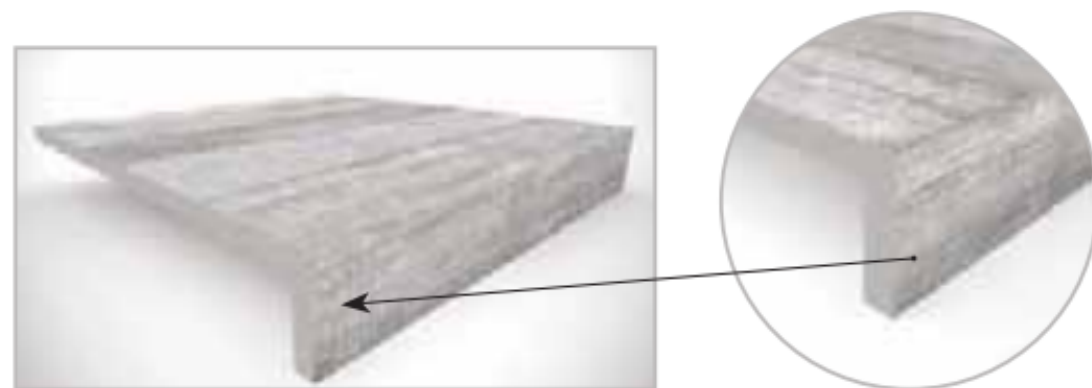

Ступень Casa Dolce Casa Icon Outdoor Elemento Elle Cd 20mm A 60x60 759161

Код товара:	314588
Бренд:	Casa Dolce Casa