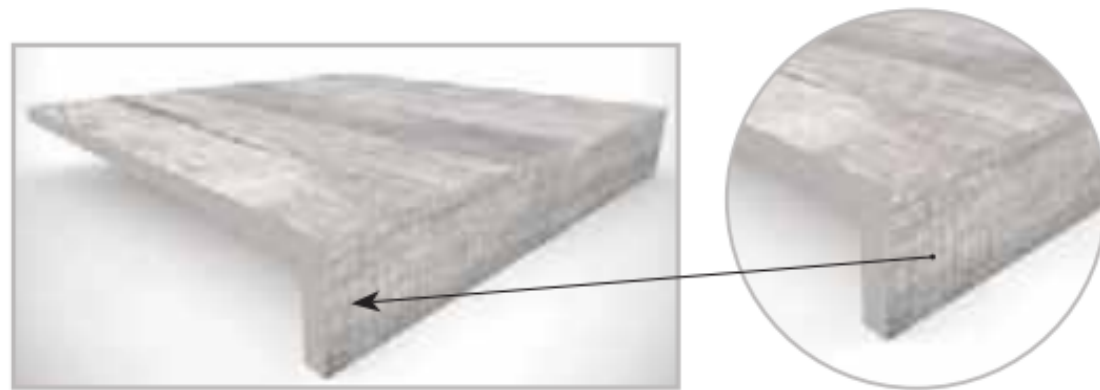

Ступень Casa Dolce Casa Icon Outdoor Elemento Elle Cd 20mm B 60x60 759162

Код товара:	314589
Бренд:	Casa Dolce Casa