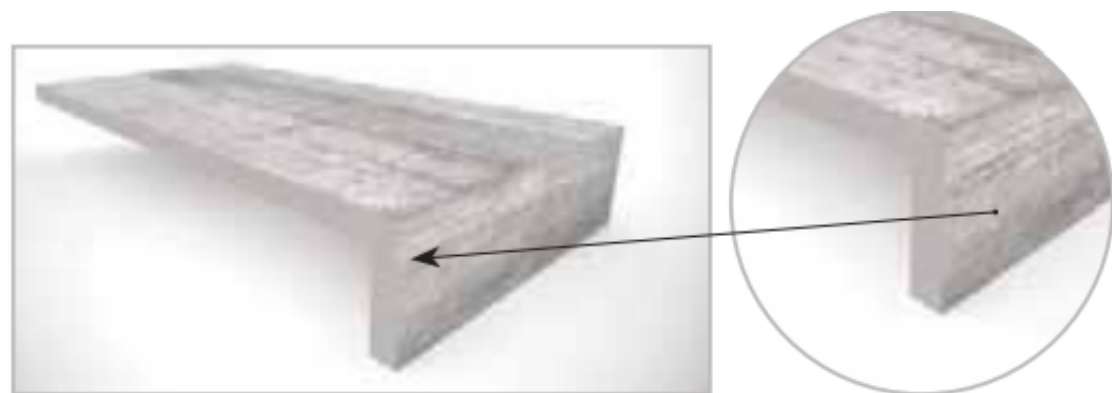

Ступень Casa Dolce Casa Icon Outdoor Elemento Elle Cd 20mm B 30x60 759218

Код товара:	314574
Бренд:	Casa Dolce Casa