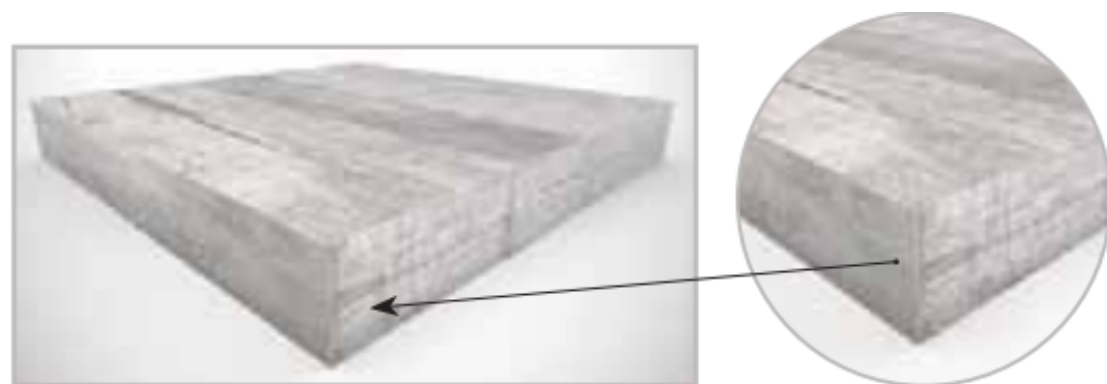

Код товара:

314556

Бренд:

Casa Dolce Casa

Ступень Casa Dolce Casa Icon Outdoor Elemento Elle Cd 20mm Angolo Sx 60x60 759210

Код товара:	314563
Бренд:	Casa Dolce Casa

Ступень Casa Dolce Casa Icon Outdoor Gradino Toro Cd 20mm Con Gocciolatoio 30x60 759182