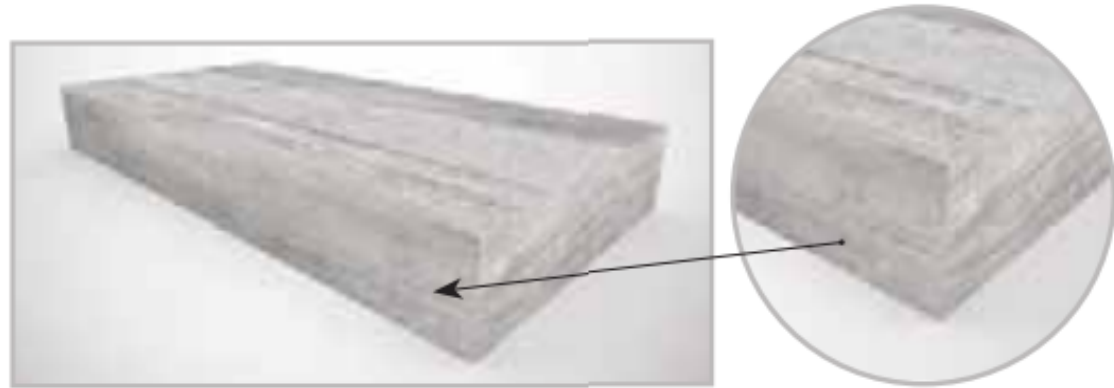

Ступень Casa Dolce Casa Icon Outdoor Elemento Elle Cd 20mm Ang. B Sx 30x60
759194

Код товара:	314576
Бренд:	Casa Dolce Casa