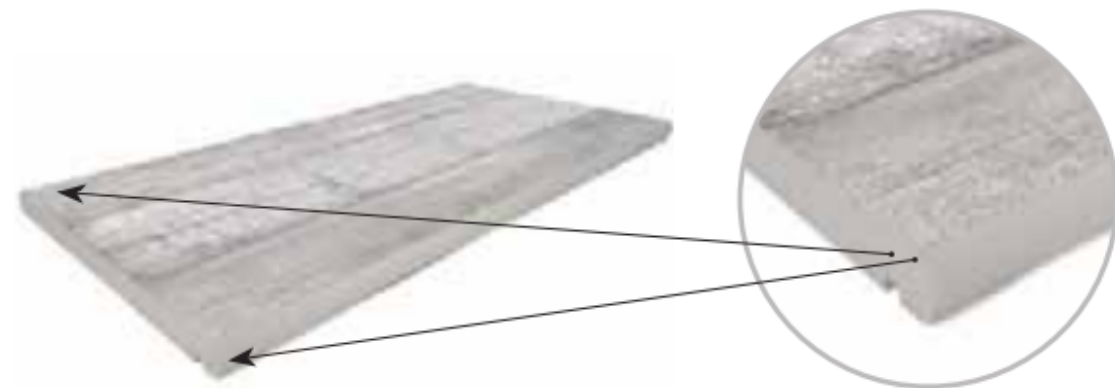

Ступень Casa Dolce Casa Icon Outdoor Gradino Doppio Toro Cd 20mm Con Gocciolatoio 30x60 759191

Код товара:	314568
Бренд:	Casa Dolce Casa