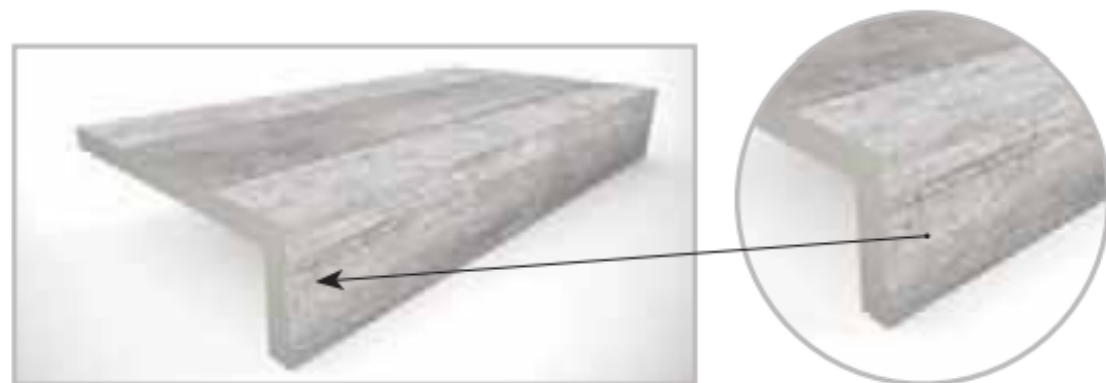

Ступень Casa Dolce Casa Icon Outdoor Elemento Elle Cd 20mm A 40x120 759165

Код товара:	314581
Бренд:	Casa Dolce Casa