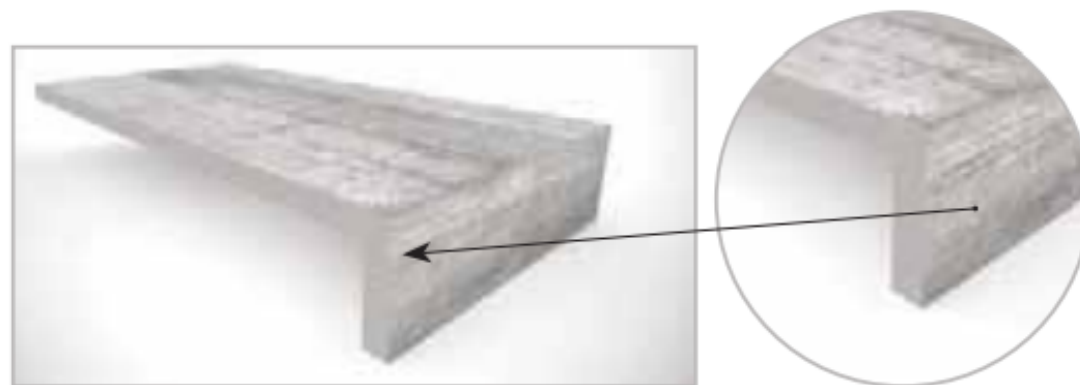

Ступень Casa Dolce Casa Icon Outdoor Elemento Elle Cd 20mm B 40x120 759213

Код товара:	314582
Бренд:	Casa Dolce Casa