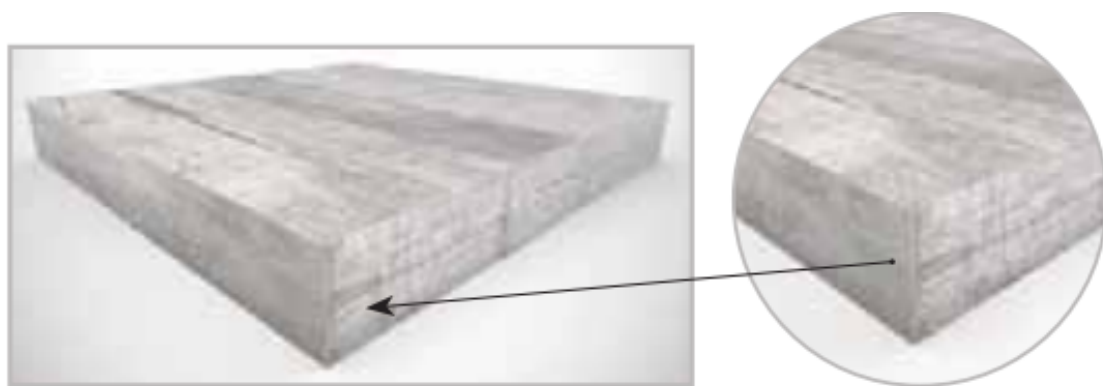

Ступень Casa Dolce Casa Icon Outdoor Elemento Elle Cd 20mm Ang.B Sx 30x60 759204

Код товара:	314580
Бренд:	Casa Dolce Casa