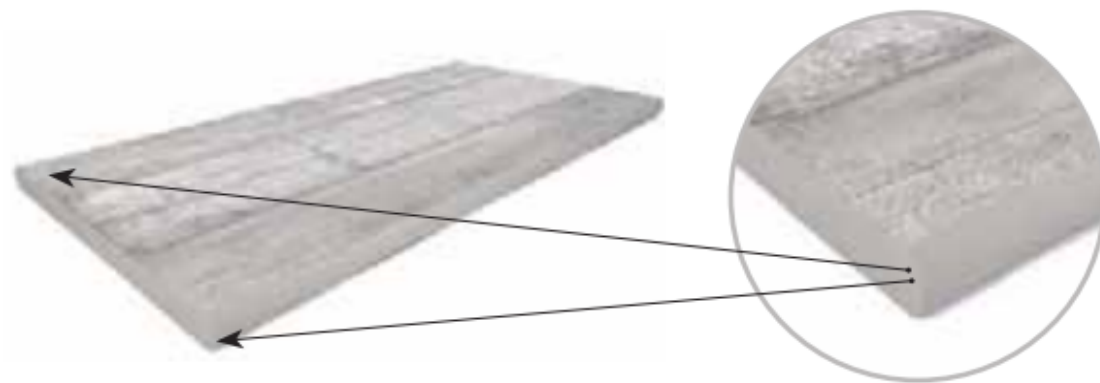

Ступень Casa Dolce Casa Icon Outdoor Gradino Doppio Toro Cd 20mm 40x120 759189

Код товара:	314570
Бренд:	Casa Dolce Casa