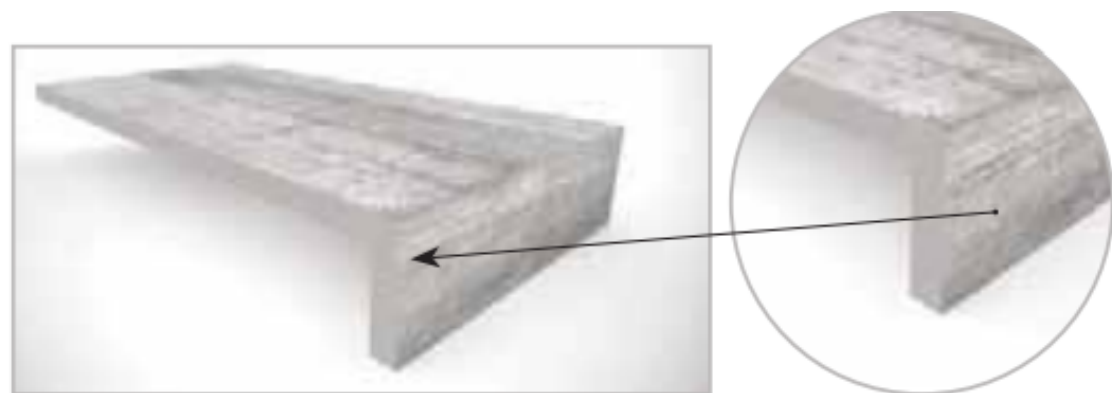

Ступень Casa Dolce Casa Icon Outdoor Elemento Elle Cd 20mm 60x60 759206

Код товара:	314587
Бренд:	Casa Dolce Casa