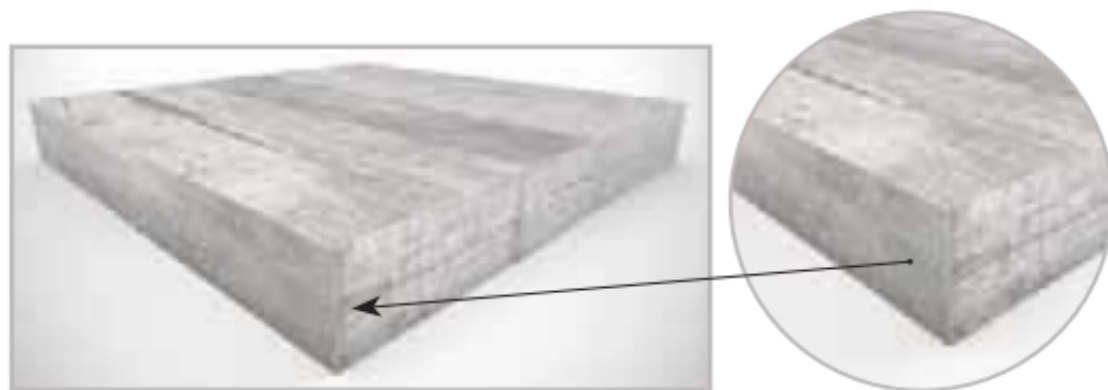

Ступень Casa Dolce Casa Icon Outdoor Elemento Elle Cd 20mm Ang. B Sx 60x60 759198

Код товара:	314593
Бренд:	Casa Dolce Casa