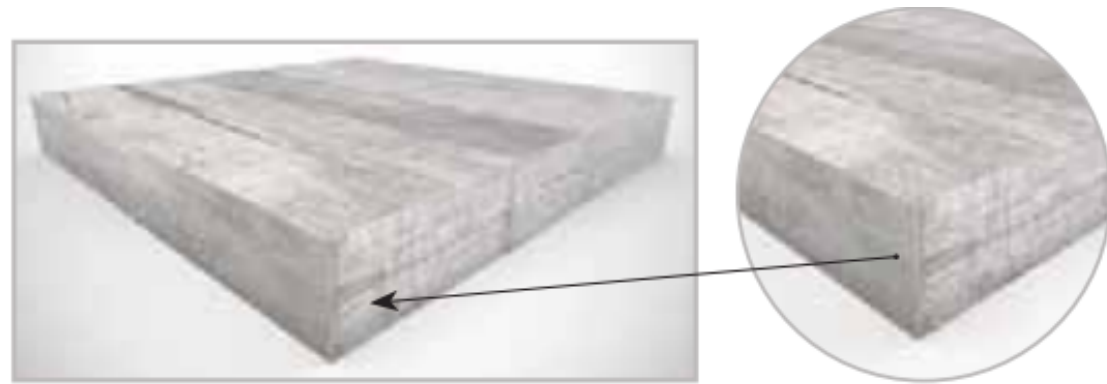

Код товара:

314556

Бренд:

Casa Dolce Casa

Ступень Casa Dolce Casa Icon Outdoor Elemento Elle Cd 20mm Angolo Sx 60x60 759210

Код товара:	314563
Бренд:	Casa Dolce Casa

Ступень Casa Dolce Casa Icon Outdoor Gradino Toro Cd 20mm Con Gocciolatoio 30x60 759182