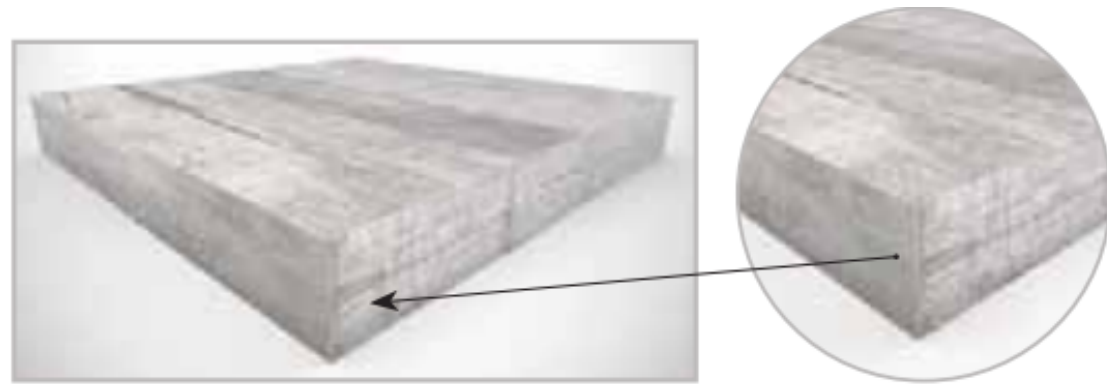

Ступень Casa Dolce Casa Icon Outdoor Elemento Elle Cd 20mm Ang. A Dx 60x60 759163

Код товара:	314590
Бренд:	Casa Dolce Casa