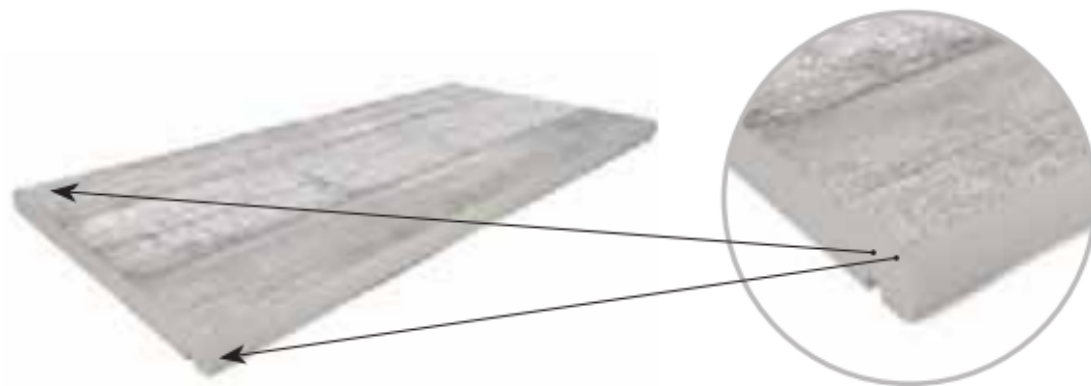

Ступень Casa Dolce Casa Icon Outdoor Gradino Doppio Toro Cd 20mm Con Gocciolatoio 40x120 759193

Код товара:	314571
Бренд:	Casa Dolce Casa