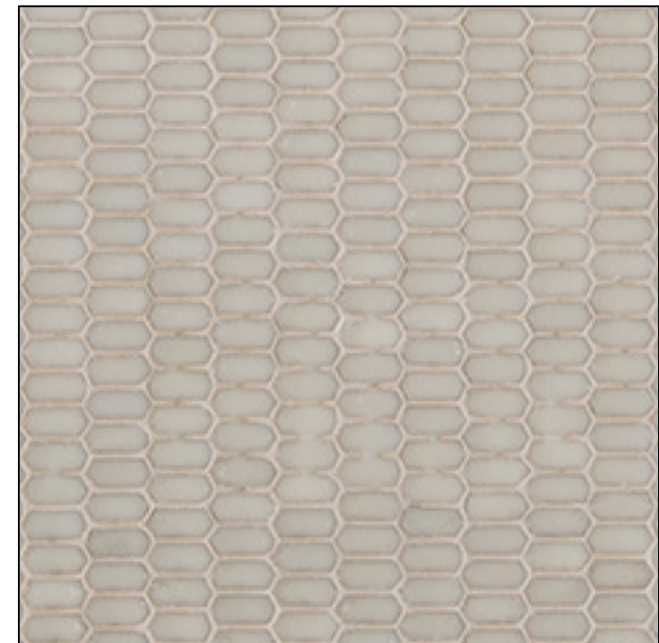

Мозаика Casa Dolce Casa Neutra 6.0 02 Polvere Vetrolux C 1.6x3.2 28.3x29.2 749623

Код товара:	314832
Бренд:	Casa Dolce Casa