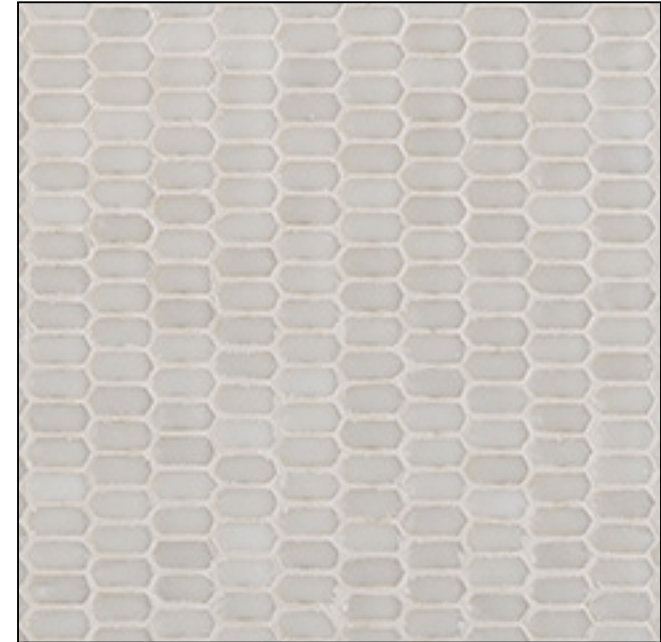

Мозаика Casa Dolce Casa Neutra 6.0 01 Bianco Vetro Lux C 1.6x3.2 28.3x29.2 749622

Код товара:	314831
Бренд:	Casa Dolce Casa