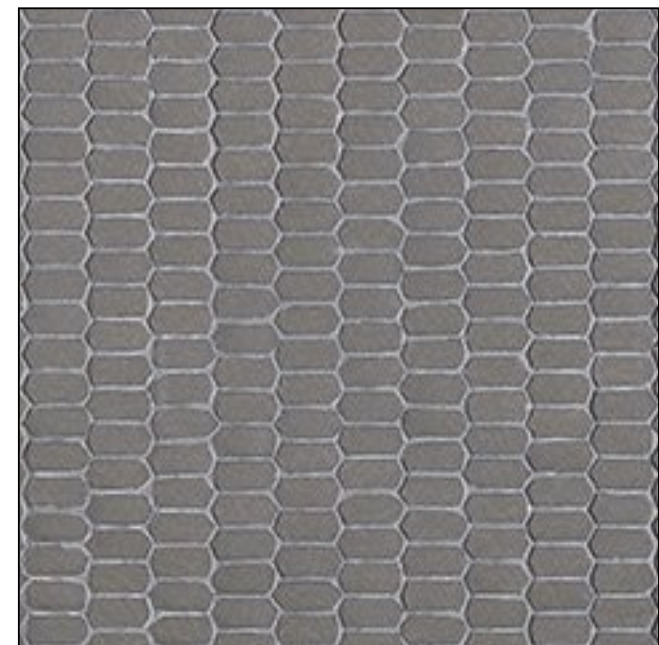

Мозаика Casa Dolce Casa Neutra 6.0 06 Grafite Vetro Lux C 1.6x3.2 28.3x29.2 749627

Код товара:	314836
Бренд:	Casa Dolce Casa