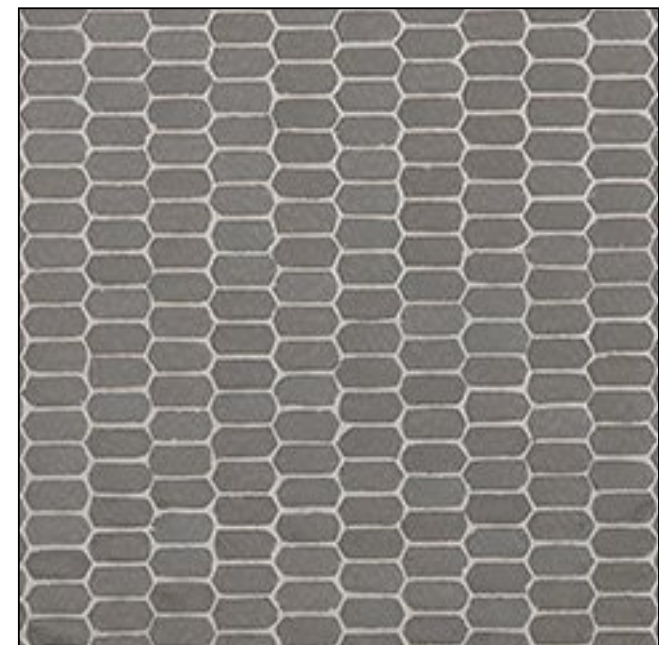

Мозаика Casa Dolce Casa Neutra 6.0 05 Quarzo Vetro Lux C 1.6x3.2 28.3x29.2 749626

Код товара:	314835
Бренд:	Casa Dolce Casa