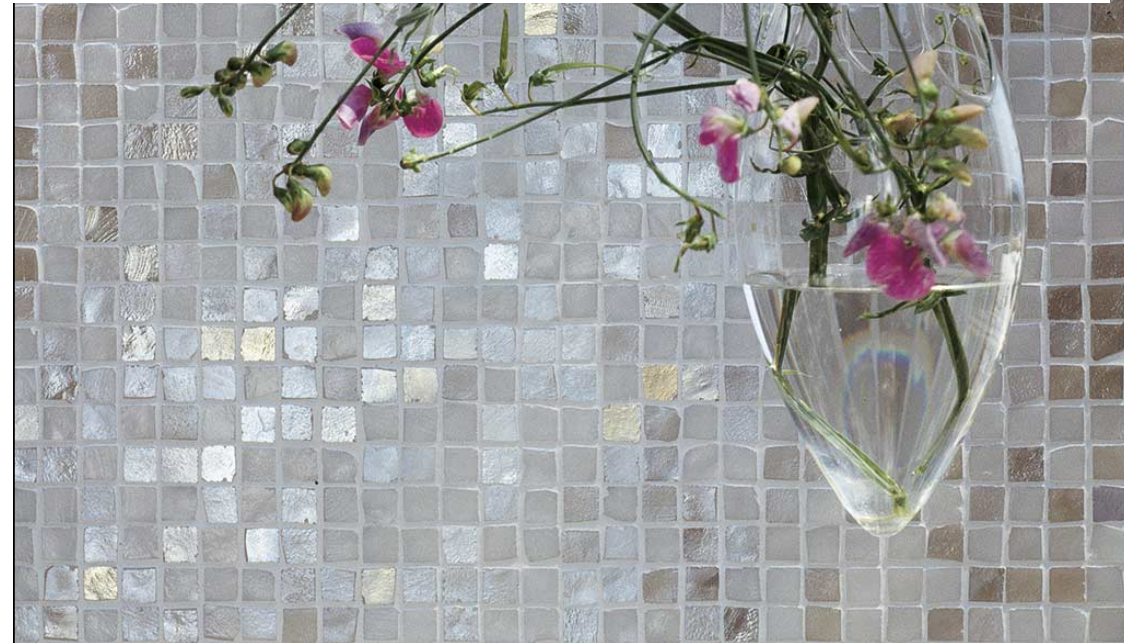

Vetro (Casa Dolce Casa)

Vetro (Casa Dolce Casa)

Vetro (Casa Dolce Casa)

Vetro (Casa Dolce Casa)

Vetro (Casa Dolce Casa)

Vetro (Casa Dolce Casa)

Мозаика Casa Dolce Casa Vetri Metalli Cobalto 4.5mm 30x30 735638