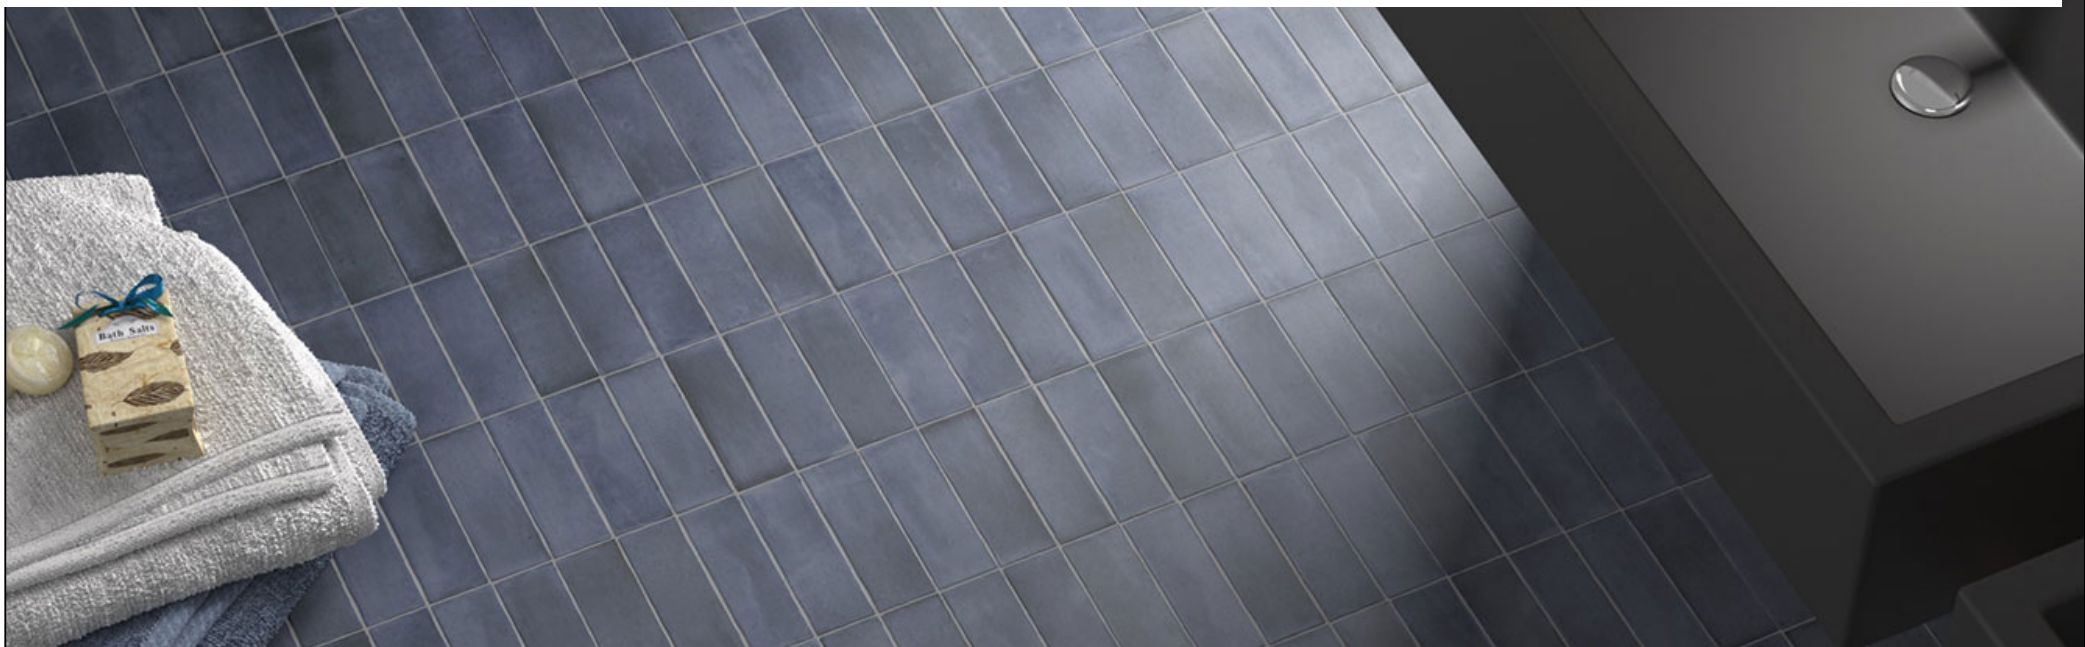

Coco (Equipe)

Coco (Equipe)

Coco (Equipe)

Coco (Equipe)

Coco (Equipe)

Coco (Equipe)

Coco (Equipe)

Специальный элемент Equipe Coco Jolly Amber Grey 1.2x20 28008