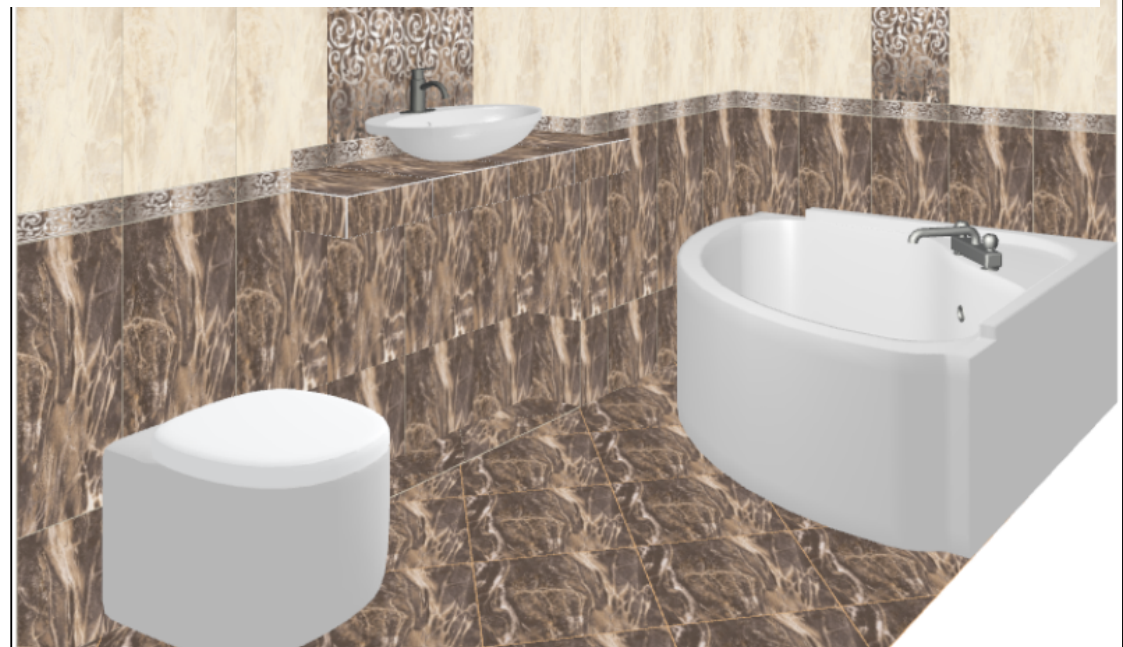

Элегия

Элегия

Элегия

Элегия

Элегия

Элегия коричневая 40x40 напольная

Код товара: 317170

Бренд: АХИМА