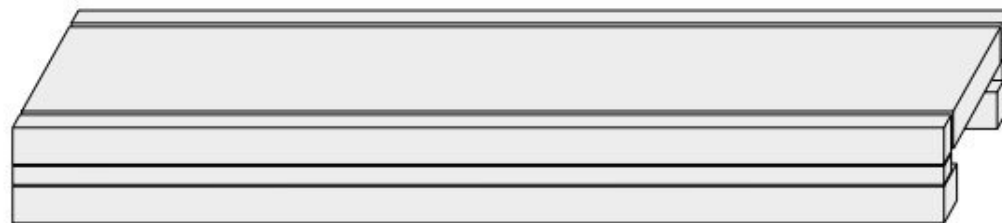

Специальный элемент Ceramiche Piemme Urban Griglia Scolo Grigio Grip R Sp 18x60 03231

Код товара:	331291
Бренд:	Ceramiche Piemme