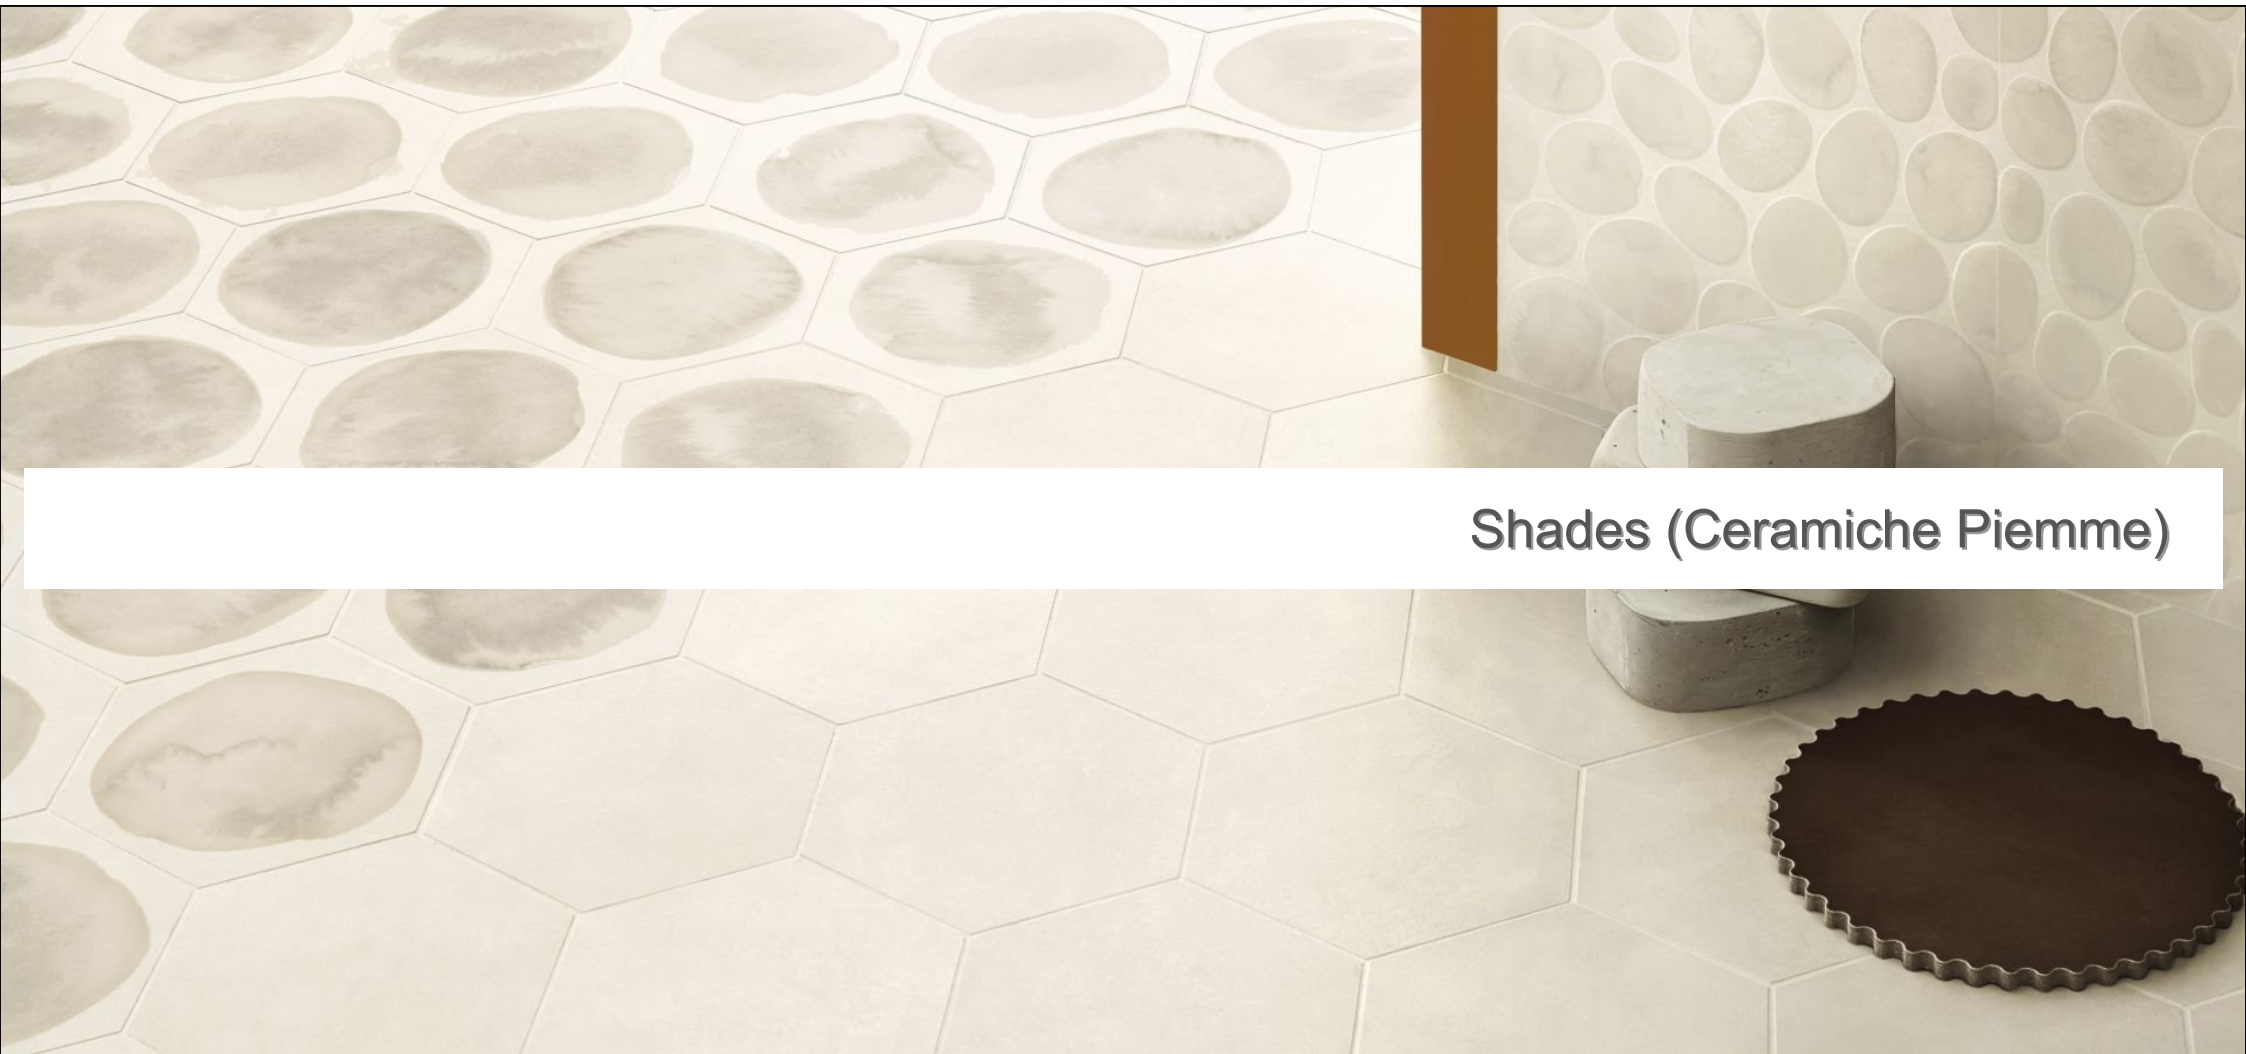

Shades (Ceramiche Piemme)

Shades (Ceramiche Piemme)

Shades (Ceramiche Piemme)

Shades (Ceramiche Piemme)

Shades (Ceramiche Piemme)

Shades (Ceramiche Piemme)

Shades (Ceramiche Piemme)

[Декор Ceramiche Piemme Shades Blot Night 17.5x20.5 02463](#)