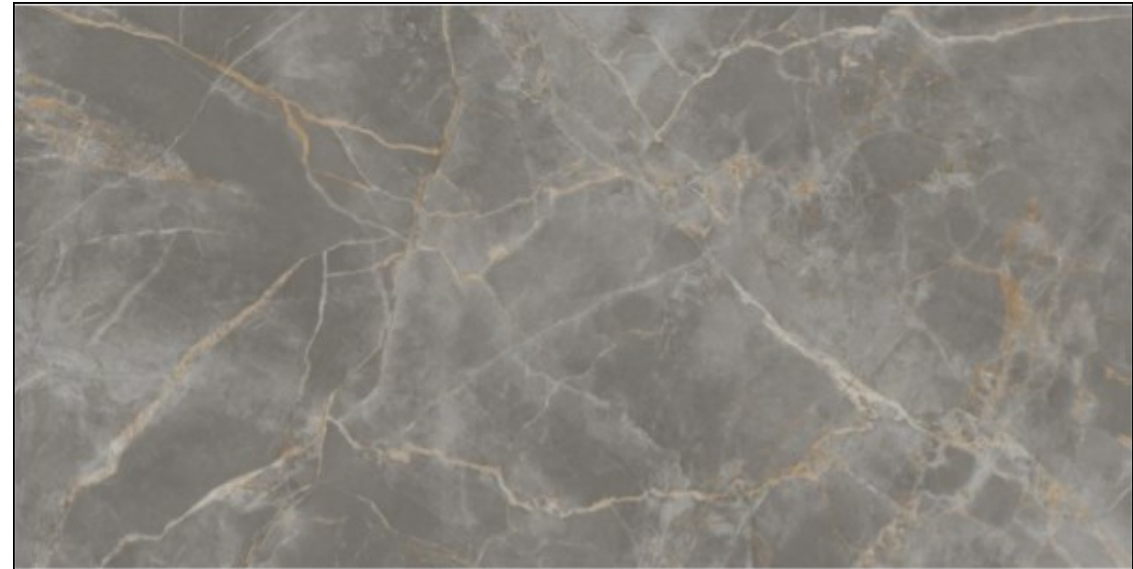

Керамогранит Atlas Concorde Italy Marvel X Fior Di Bosco Lappato 75x150 AEKR

Код товара:	368187
Бренд:	Atlas Concorde Italy