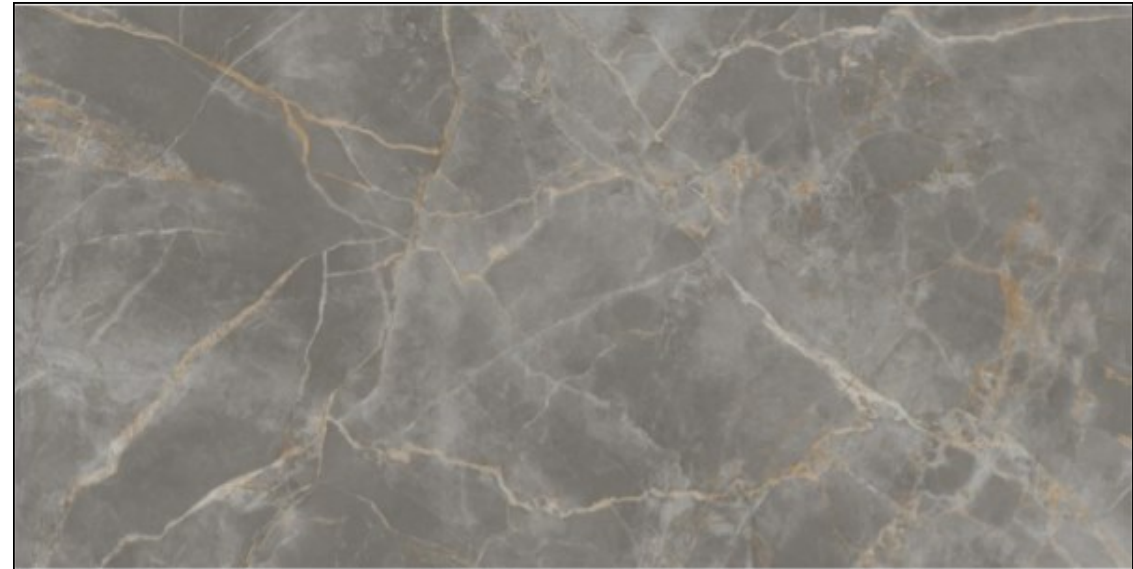

Керамогранит Atlas Concorde Italy Marvel X Fior Di Bosco Matt 30x60 AFWH

Код товара:	368214
Бренд:	Atlas Concorde Italy