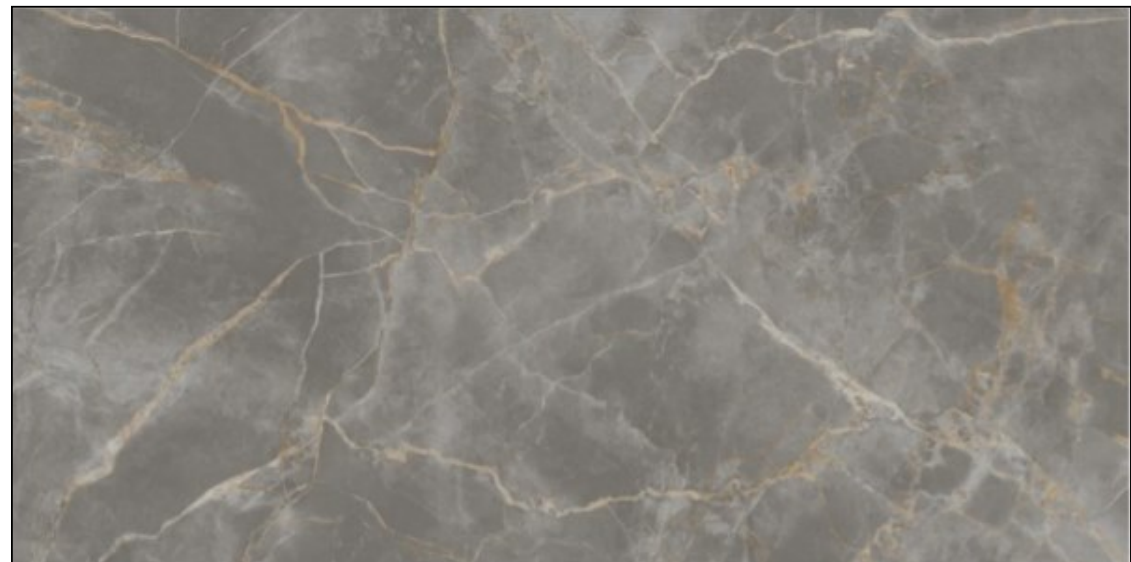

Керамогранит Atlas Concorde Italy Marvel X Fior Di Bosco Lappato 120x240 AFU6

Код товара:	368183
Бренд:	Atlas Concorde Italy