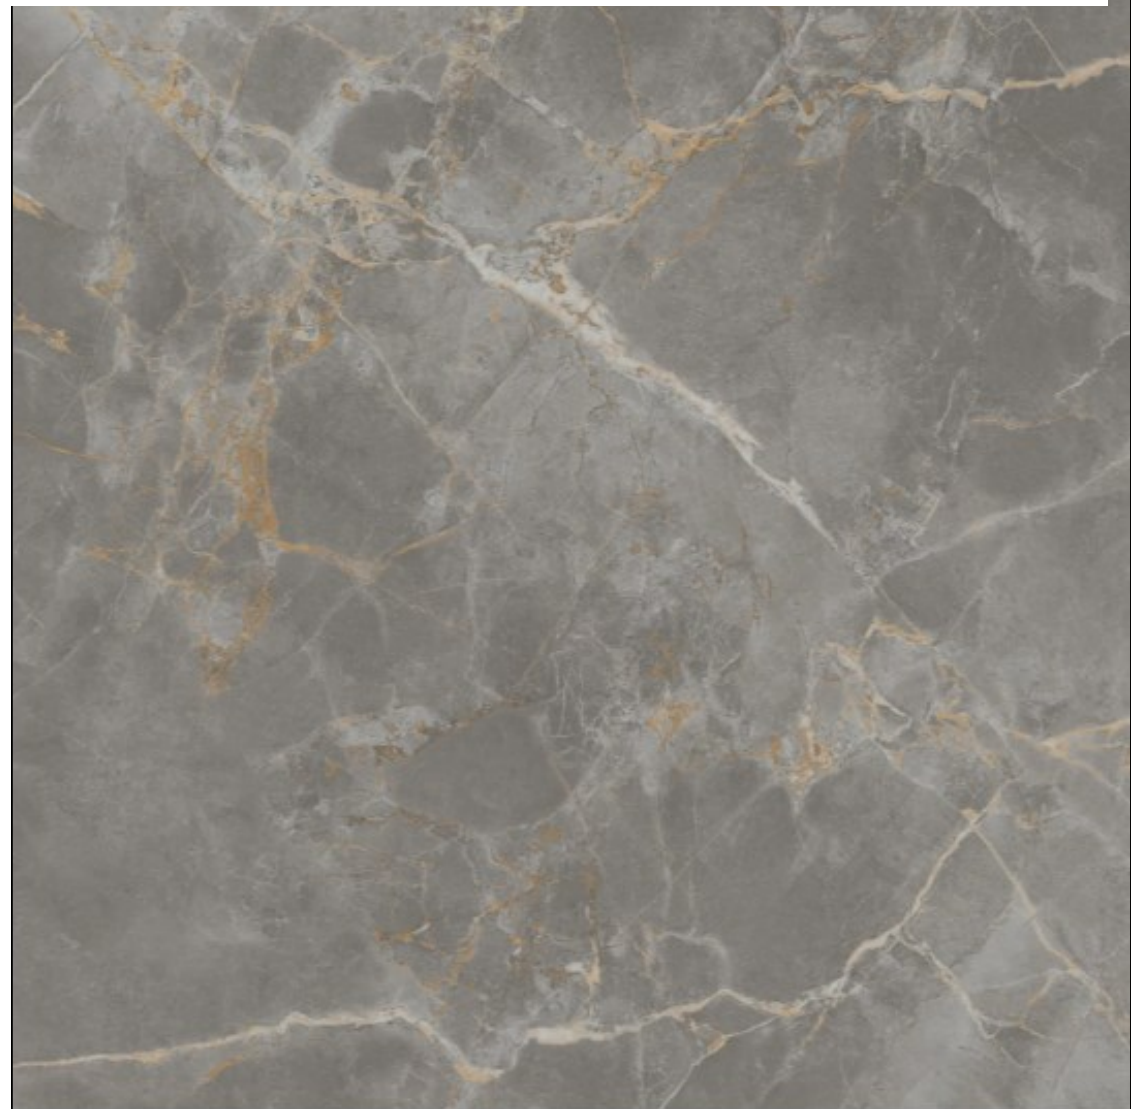

Керамогранит Atlas Concorde Italy Marvel X Fior Di Bosco Silk 120x120 AFVN

Код товара: 368200

Бренд: Atlas Concorde Italy