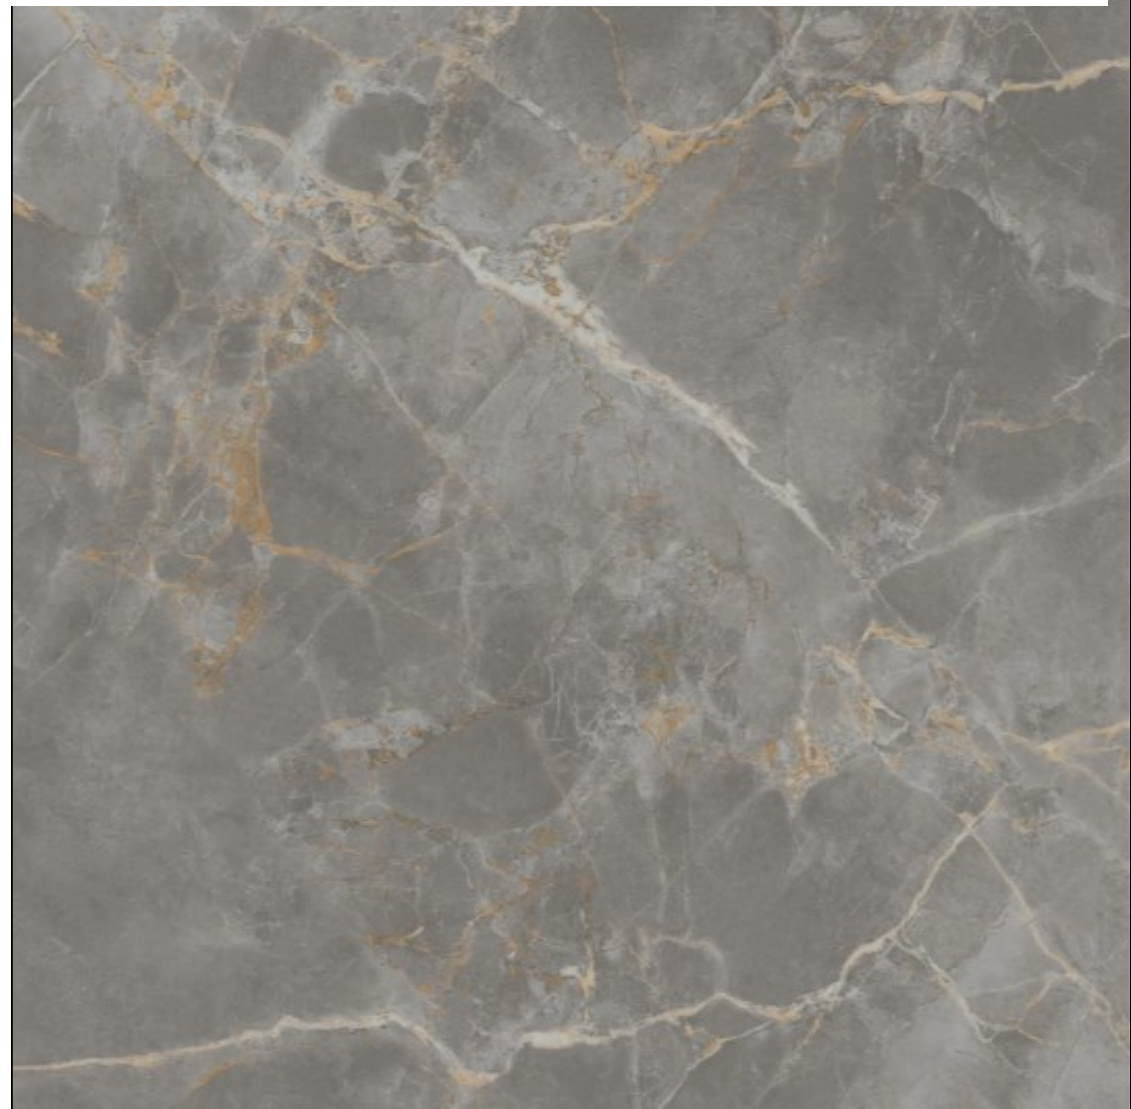

Керамогранит Atlas Concorde Italy Marvel X Fior Di Bosco Silk 75x75 AFVX

Код товара: 368208

Бренд: Atlas Concorde Italy