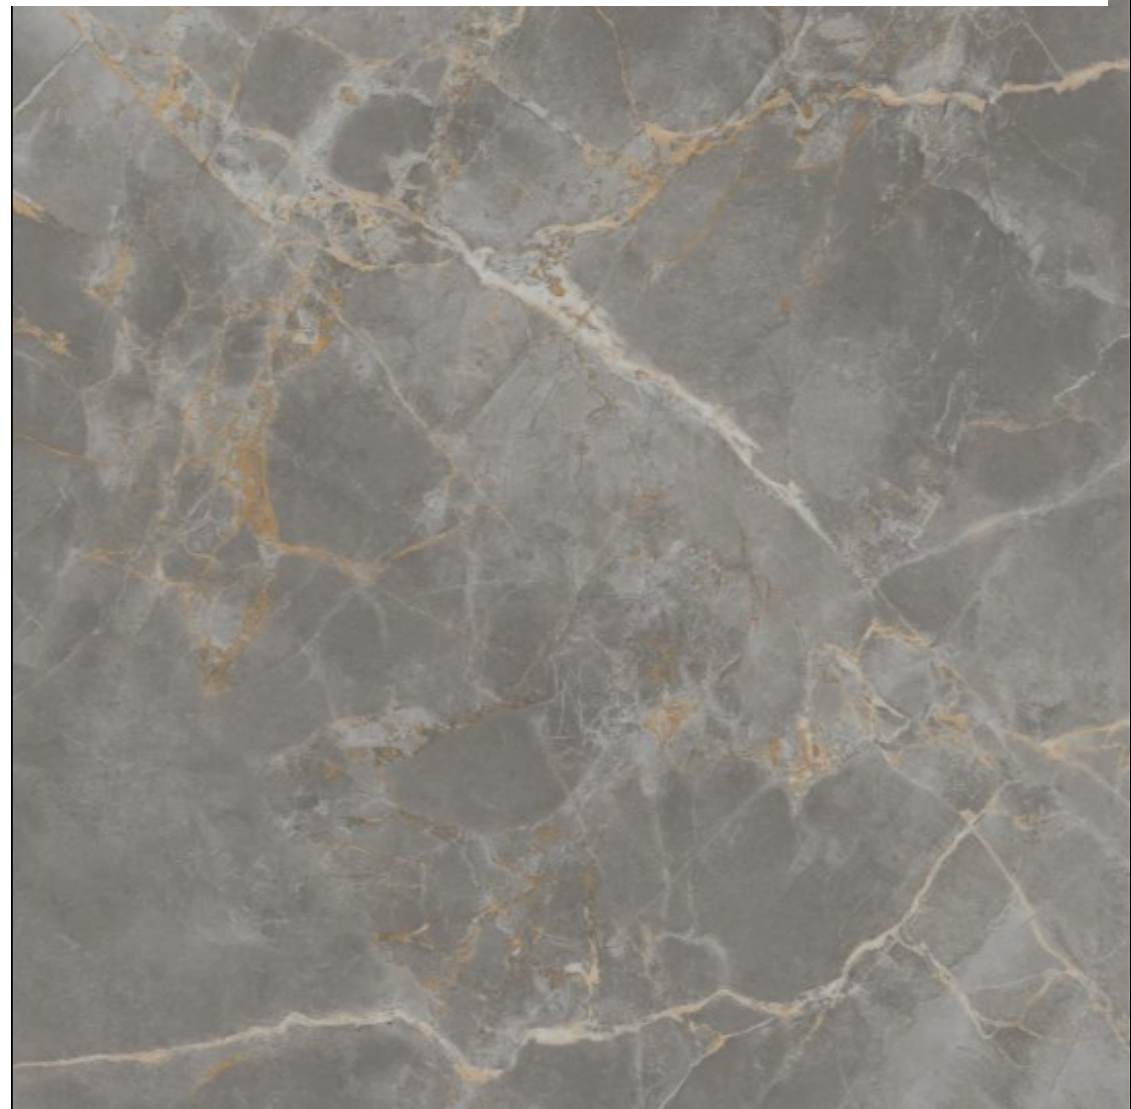

Керамогранит Atlas Concorde Italy Marvel X Fior Di Bosco Lappato 75x75 AFVI

Код товара: 368189

Бренд: Atlas Concorde Italy