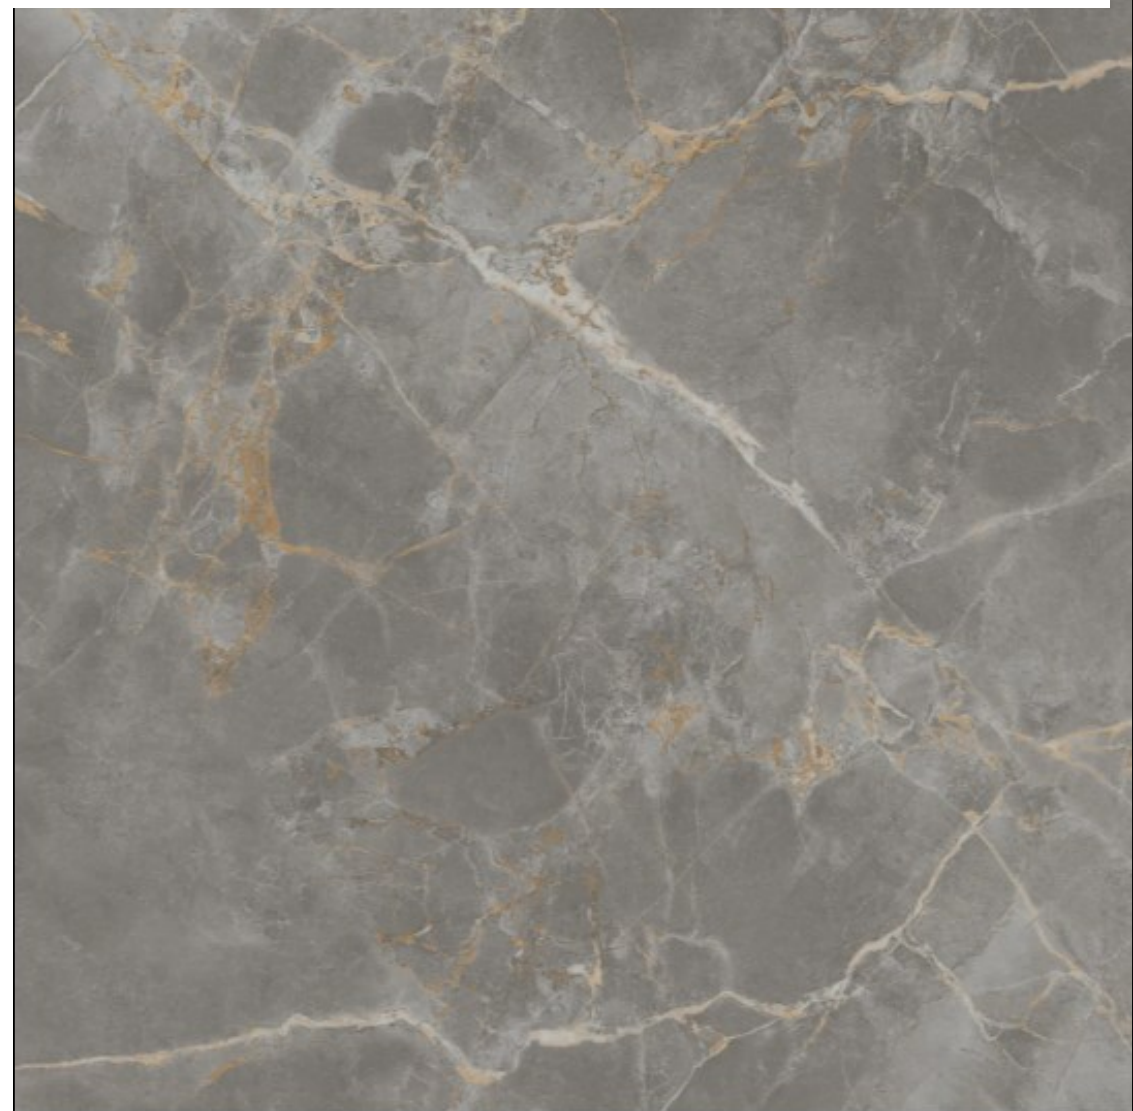

Керамогранит Atlas Concorde Italy Marvel X Fior Di Bosco Lappato 60x60 AFV2

Код товара:	368194
Бренд:	Atlas Concorde Italy