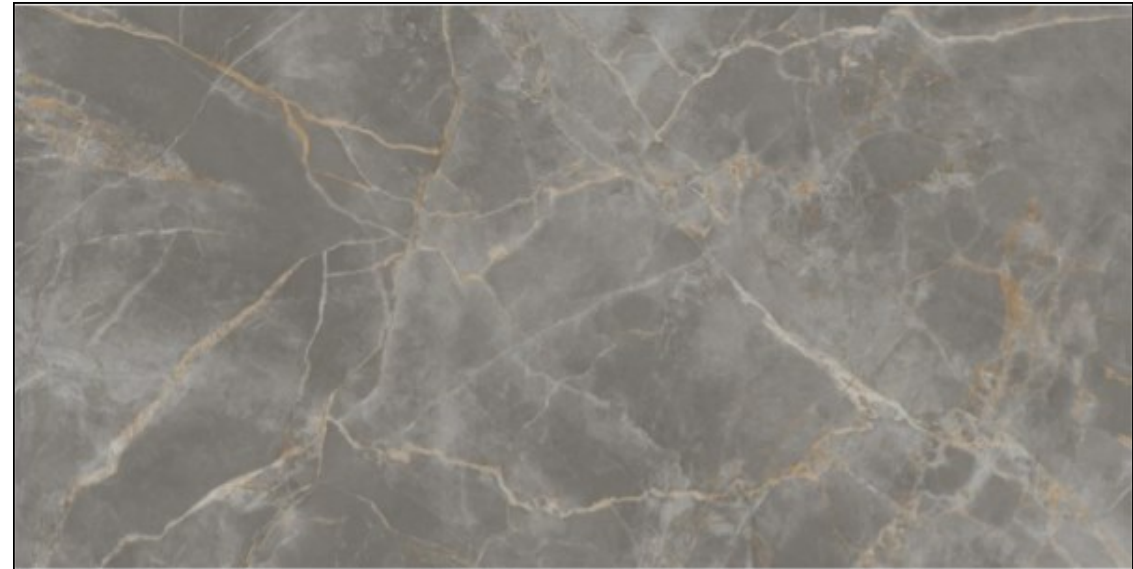

Керамогранит Atlas Concorde Italy Marvel X Fior Di Bosco Silk 75x150 AFVS

Код товара:	368205
Бренд:	Atlas Concorde Italy