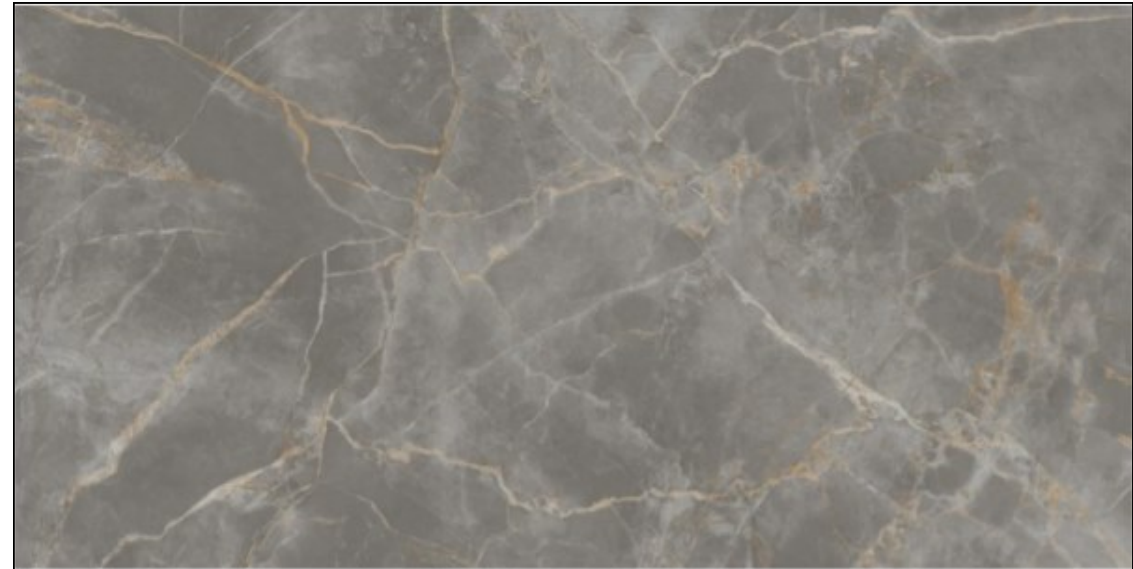

Керамогранит Atlas Concorde Italy Marvel X Fior Di Bosco Lappato 30x60 AFWC

Код товара:	368195
Бренд:	Atlas Concorde Italy