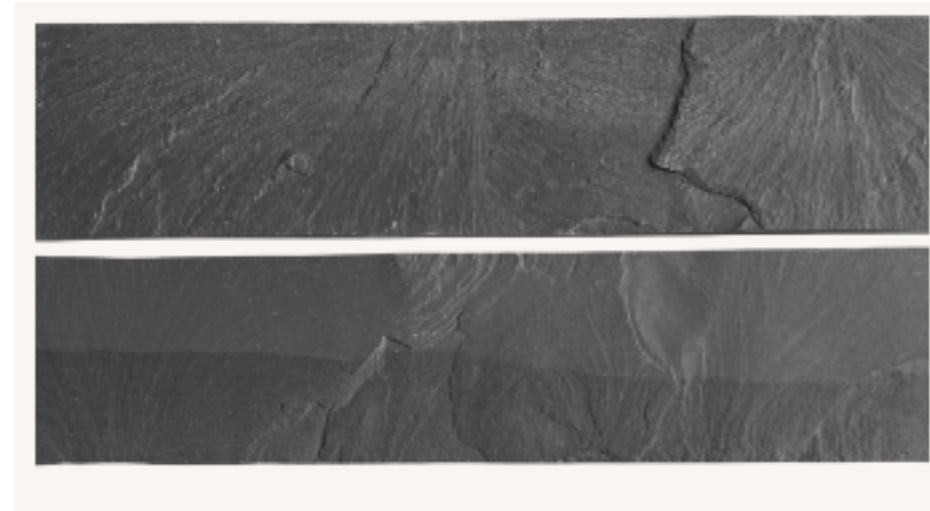

Натуральный камень Pharaon Сланец черный (нарезка) 7x30

Код товара:	359320
Бренд:	Pharaon