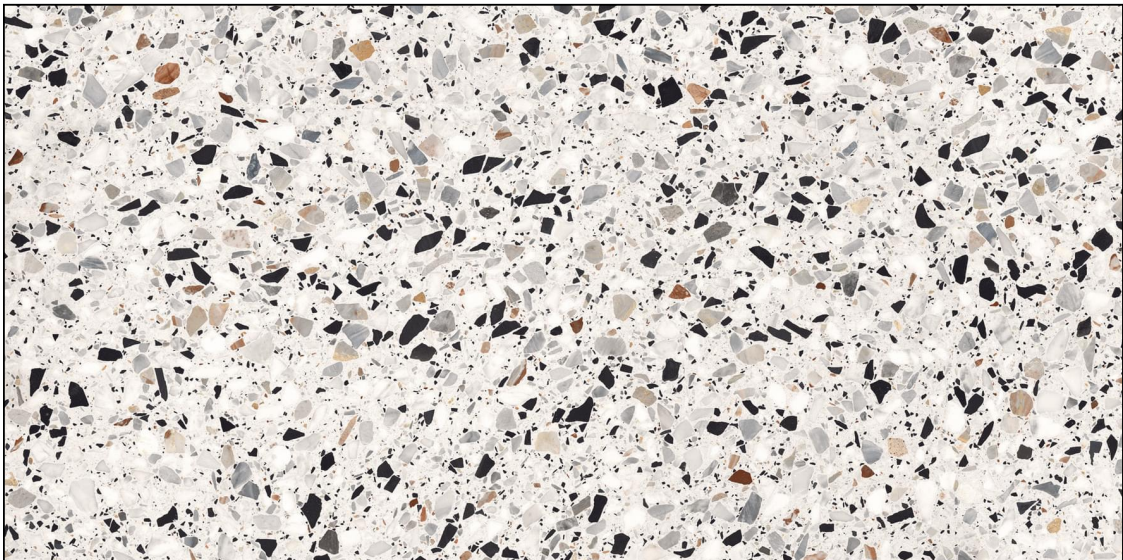

Керамогранит Ceramiche Piemme Venetian Marble Rainbow Nat Ret 30x60 03063

Код товара:	331235
Бренд:	Ceramiche Piemme