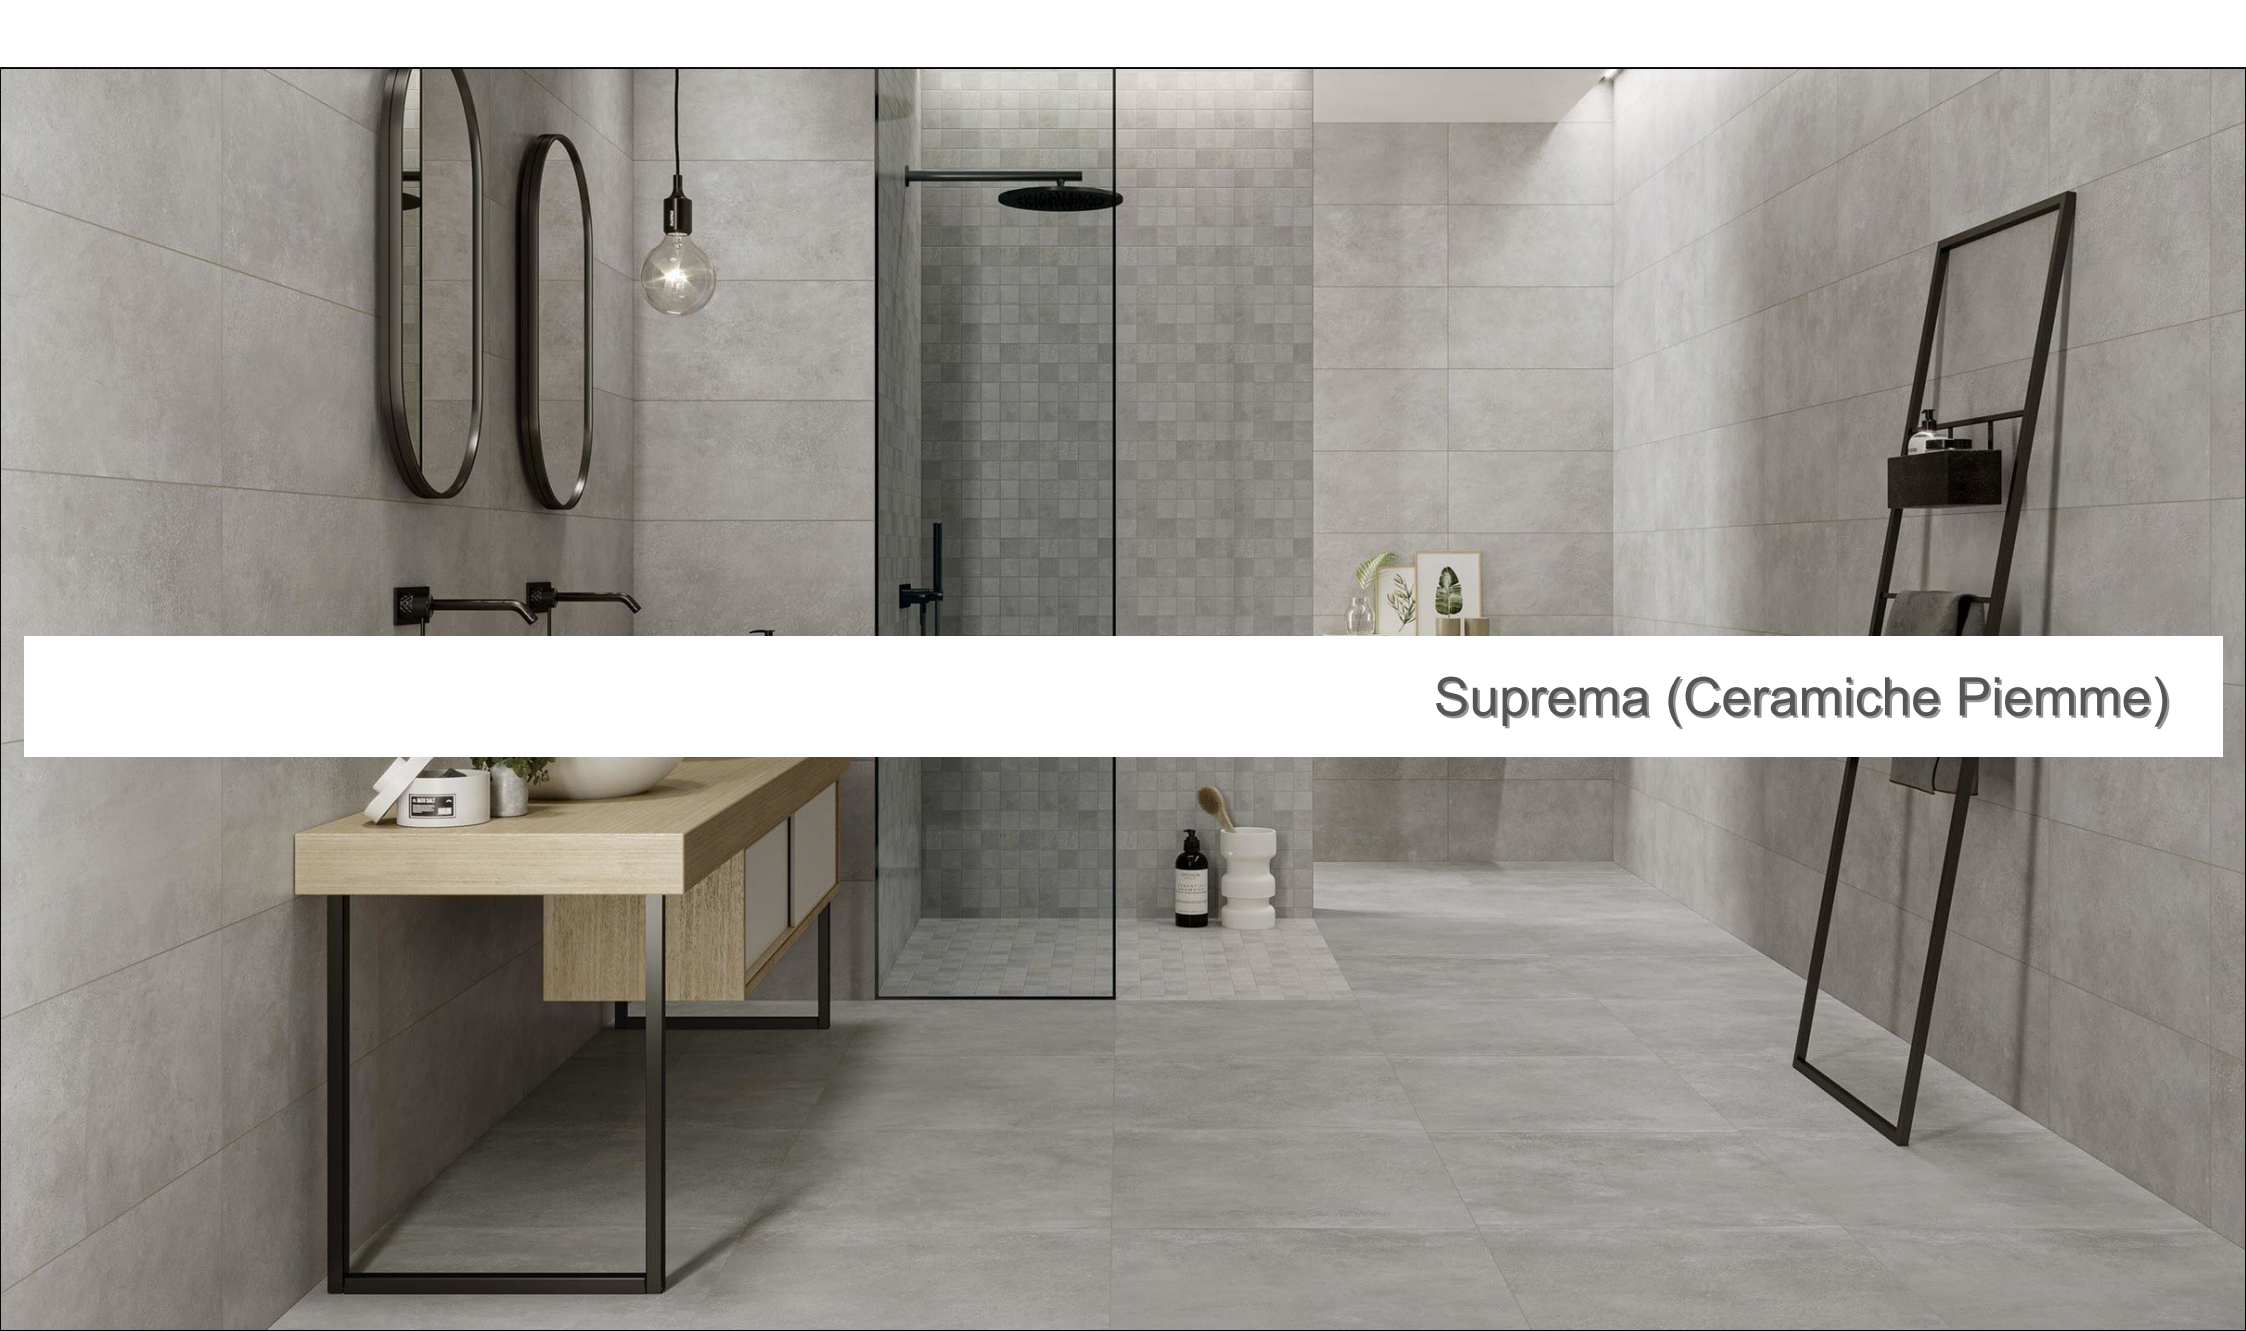

Suprema (Ceramiche Piemme)

Suprema (Ceramiche Piemme)

Suprema (Ceramiche Piemme)

Suprema (Ceramiche Piemme)

Suprema (Ceramiche Piemme)

Керамогранит Ceramiche Piemme Suprema Gesso Nat Ret 90x90 03505

Код товара:	331416
Бренд:	Ceramiche Piemme