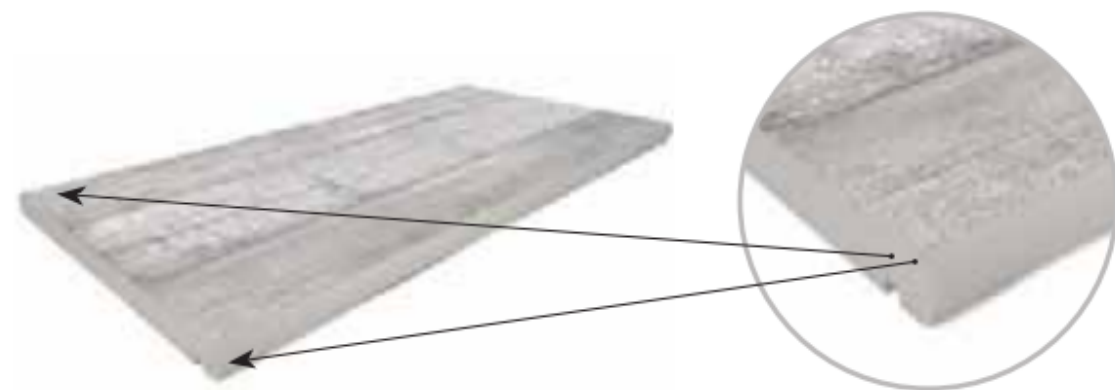

Pezzi Speciali Sp.20 (Floor Gres)

Pezzi Speciali Sp.20 (Floor Gres)

Pezzi Speciali Sp.20 (Floor Gres)

Pezzi Speciali Sp.20 (Floor Gres)

Pezzi Speciali Sp.20 (Floor Gres)

Ступень Floor Gres Pezzi Speciali Sp.20 Gradino Doppio Toro Fg 20mm 30x60 753652

Код товара: 317428

Бренд: Floor Gres

Ступень Floor Gres Pezzi Speciali Sp.20 Gradino Doppio Toro Fg 20mm Gocciolatoio 30x60 753655

Код товара:	317429
Бренд:	Floor Gres

Ступень Floor Gres Pezzi Speciali Sp.20 Gradino Doppio Toro Fg 20mm 40x120 753654

Код товара:	317430
Бренд:	Floor Gres

Ступень Floor Gres Pezzi Speciali Sp.20 Gradino Doppio Toro Fg 20mm Gocciolatoio 40x120 753657

Код товара: 317431

Бренд: Floor Gres

Специальный элемент Floor Gres Pezzi Speciali Sp.20 Elemento Elle Fg Fg 20mm
30x60 753850

Код товара: 317432

Бренд: Floor Gres

Специальный элемент Floor Gres Pezzi Speciali Sp.20 Elemento Elle Fg 20mm Angolo
Dx 30x60 753851

Код товара: 317433

Бренд: Floor Gres

Специальный элемент Floor Gres Pezzi Speciali Sp.20 Elemento Elle Fg 20mm Angolo
Sx 30x60 753852