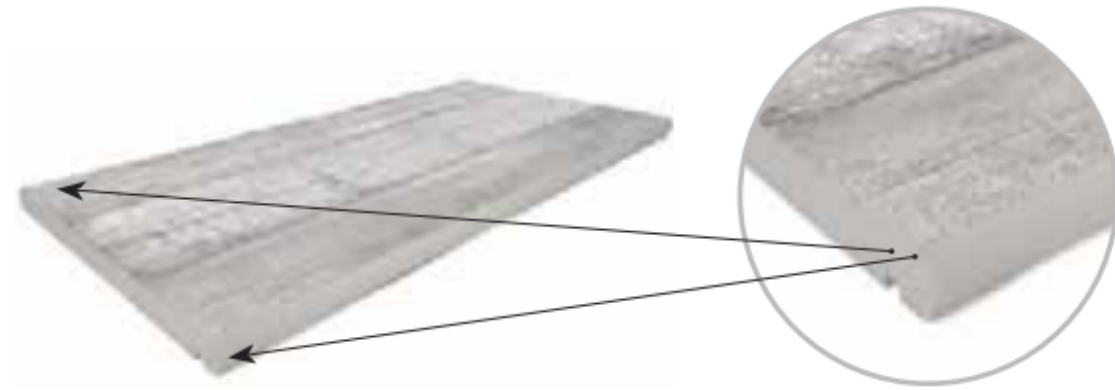

Pezzi Speciali Sp.20 (Floor Gres)

Pezzi Speciali Sp.20 (Floor Gres)

Pezzi Speciali Sp.20 (Floor Gres)

Pezzi Speciali Sp.20 (Floor Gres)

Pezzi Speciali Sp.20 (Floor Gres)

Ступень Floor Gres Pezzi Speciali Sp.20 Gradino Doppio Toro Fg 20mm 30x60 753652

Код товара: 317428

Бренд: Floor Gres

Ступень Floor Gres Pezzi Speciali Sp.20 Gradino Doppio Toro Fg 20mm Gocciolatoio 30x60 753655

Код товара:	317429
Бренд:	Floor Gres

Ступень Floor Gres Pezzi Speciali Sp.20 Gradino Doppio Toro Fg 20mm 40x120 753654

Код товара:	317430
Бренд:	Floor Gres

Ступень Floor Gres Pezzi Speciali Sp.20 Gradino Doppio Toro Fg 20mm Gocciolatoio 40x120 753657

Код товара: 317431

Бренд: Floor Gres

Специальный элемент Floor Gres Pezzi Speciali Sp.20 Elemento Elle Fg Fg 20mm
30x60 753850

Код товара: 317432

Бренд: Floor Gres

Специальный элемент Floor Gres Pezzi Speciali Sp.20 Elemento Elle Fg 20mm Angolo
Dx 30x60 753851

Код товара: 317433

Бренд: Floor Gres

Специальный элемент Floor Gres Pezzi Speciali Sp.20 Elemento Elle Fg 20mm Angolo
Sx 30x60 753852