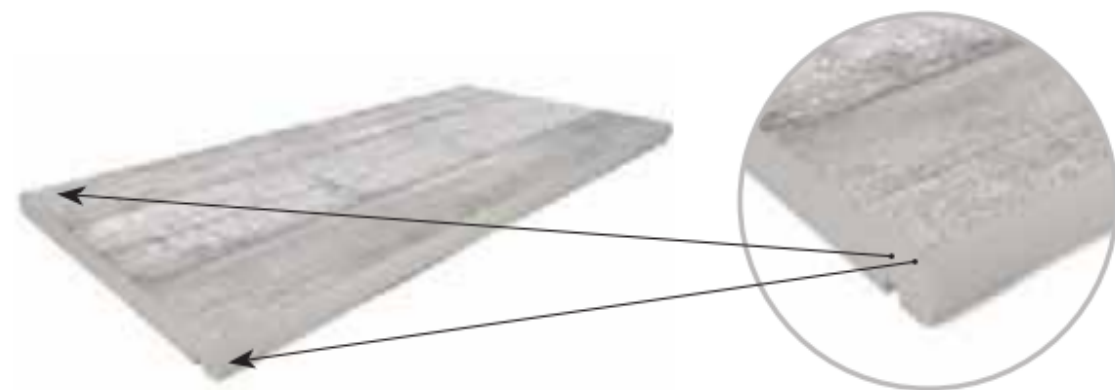

Pezzi Speciali Sp.20 (Floor Gres)

Pezzi Speciali Sp.20 (Floor Gres)

Pezzi Speciali Sp.20 (Floor Gres)

Pezzi Speciali Sp.20 (Floor Gres)

Pezzi Speciali Sp.20 (Floor Gres)

Ступень Floor Gres Pezzi Speciali Sp.20 Gradino Doppio Toro Fg 20mm 30x60 753652

Код товара: 317428

Бренд: Floor Gres

Ступень Floor Gres Pezzi Speciali Sp.20 Gradino Doppio Toro Fg 20mm Gocciolatoio 30x60 753655

Код товара:	317429
Бренд:	Floor Gres

Ступень Floor Gres Pezzi Speciali Sp.20 Gradino Doppio Toro Fg 20mm 40x120 753654

Код товара:	317430
Бренд:	Floor Gres

Ступень Floor Gres Pezzi Speciali Sp.20 Gradino Doppio Toro Fg 20mm Gocciolatoio 40x120 753657

Код товара: 317431

Бренд: Floor Gres

Специальный элемент Floor Gres Pezzi Speciali Sp.20 Elemento Elle Fg Fg 20mm
30x60 753850