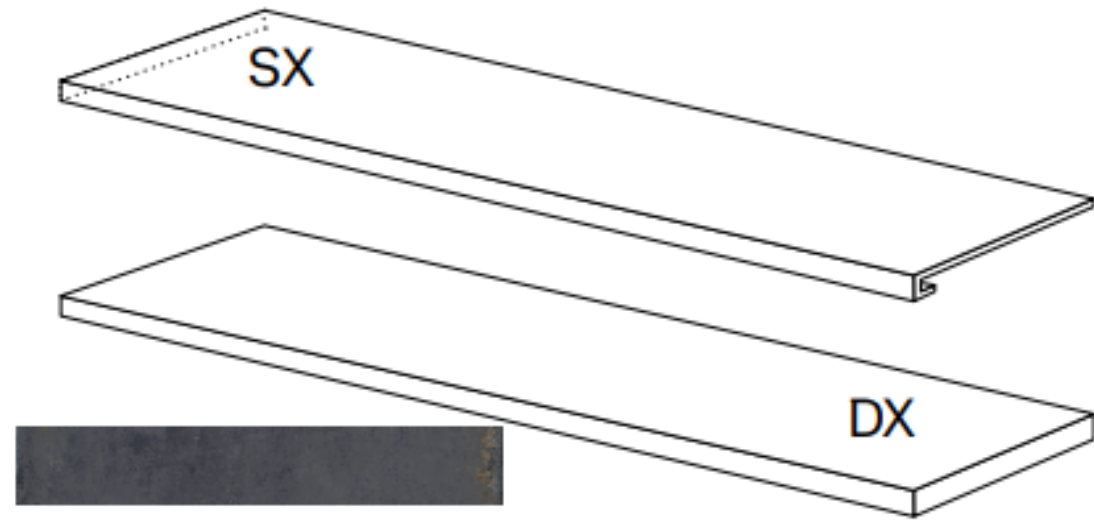

Ступень La Fabbrica Artile Angolo Gradino Black Gold Sx Nt Rt 33x120 156221

Код товара:	328331
Бренд:	La Fabbrica