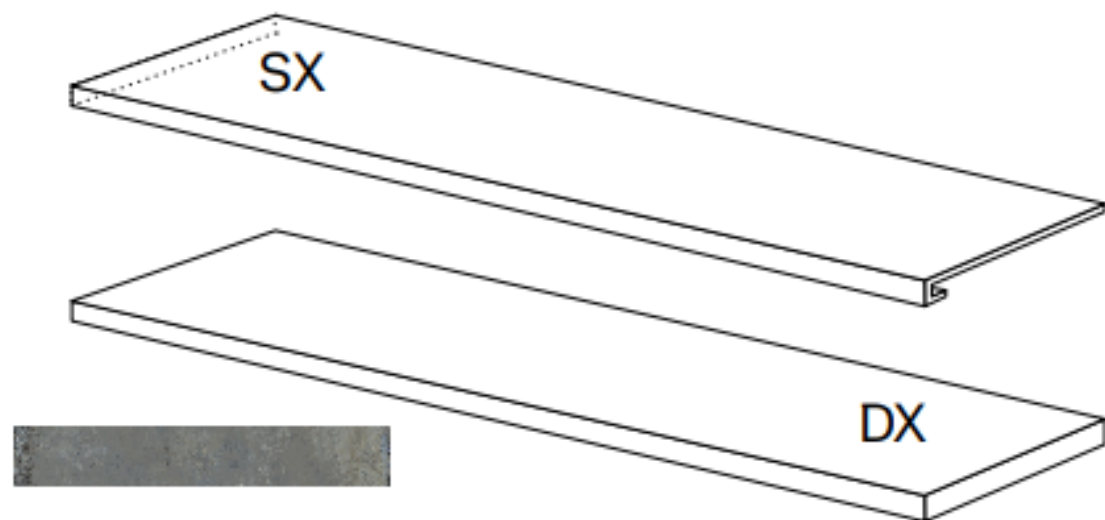

Ступень La Fabbrica Artile Angolo Gradino Sage Dx Nt Rt 33x120 156215

Код товара:	327990
Бренд:	La Fabbrica