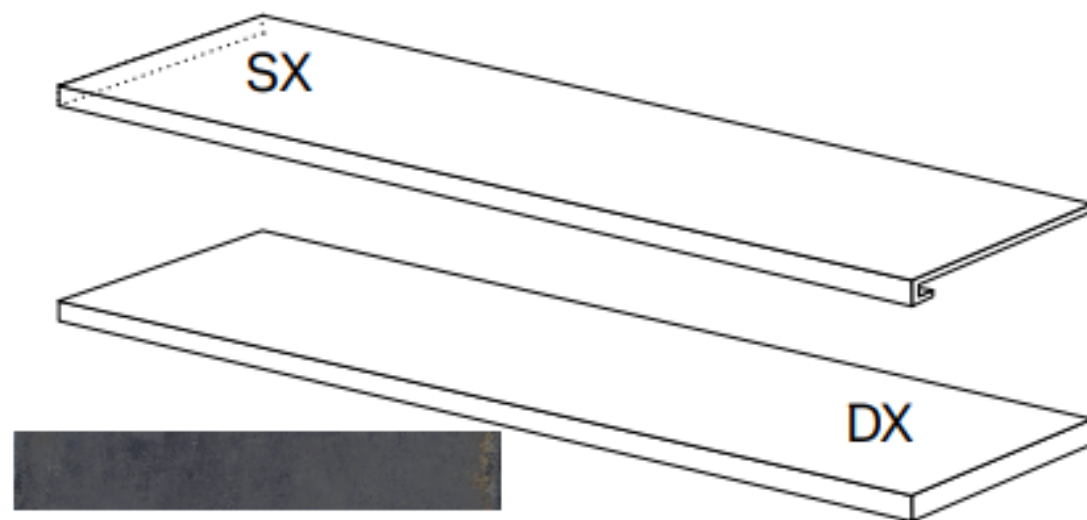

Ступень La Fabbrica Artile Angolo Gradino Black Gold Dx Nt Rt 33x120 156211

Код товара:	327986
Бренд:	La Fabbrica