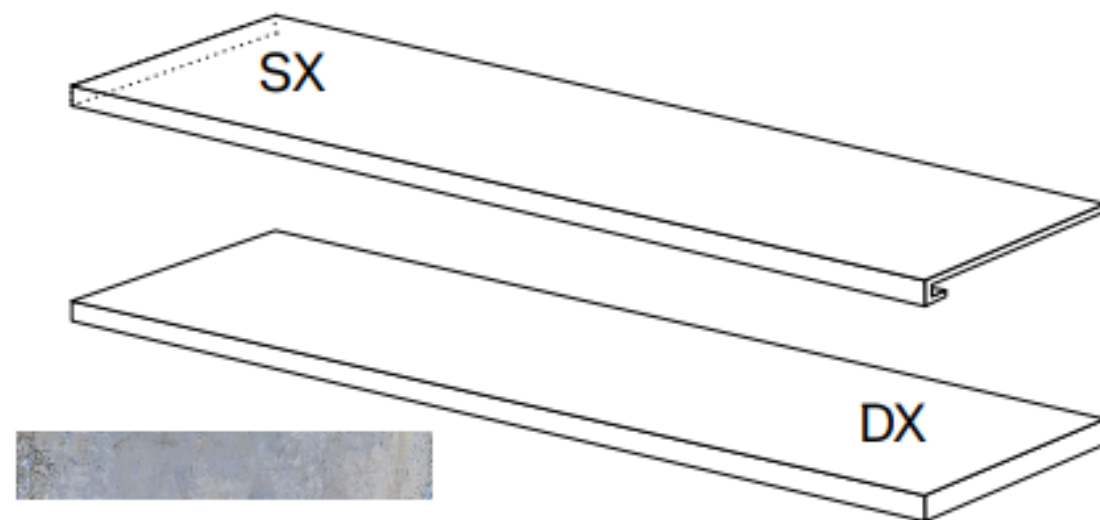

Ступень La Fabbrica Artile Angolo Gradino Ocean Blue Dx Nt Rt 33x120 156216

Код товара:	328330
Бренд:	La Fabbrica