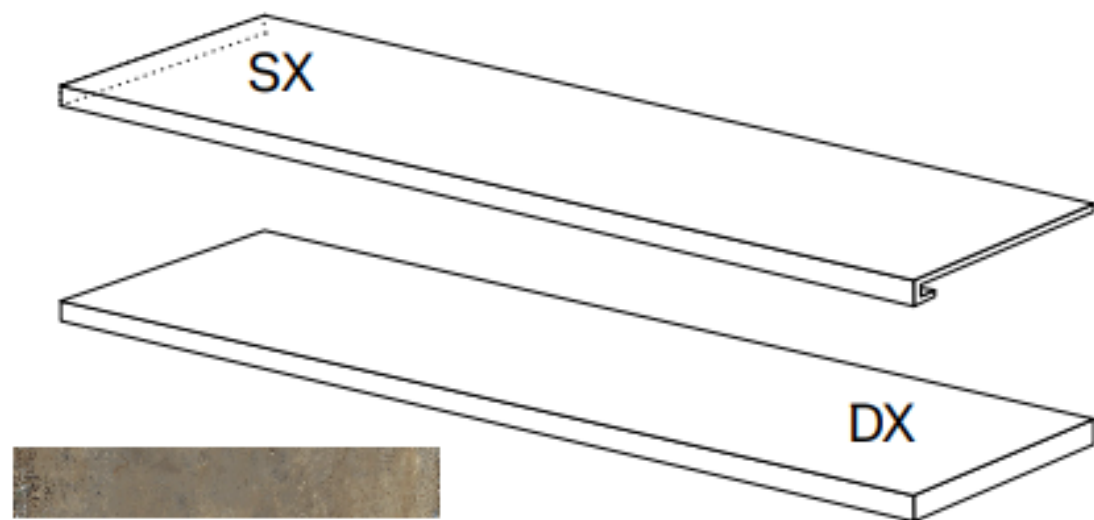

Ступень La Fabbrica Artile Angolo Gradino Copper Sx Nt Rt 33x120 156224

Код товара:	328334
Бренд:	La Fabbrica