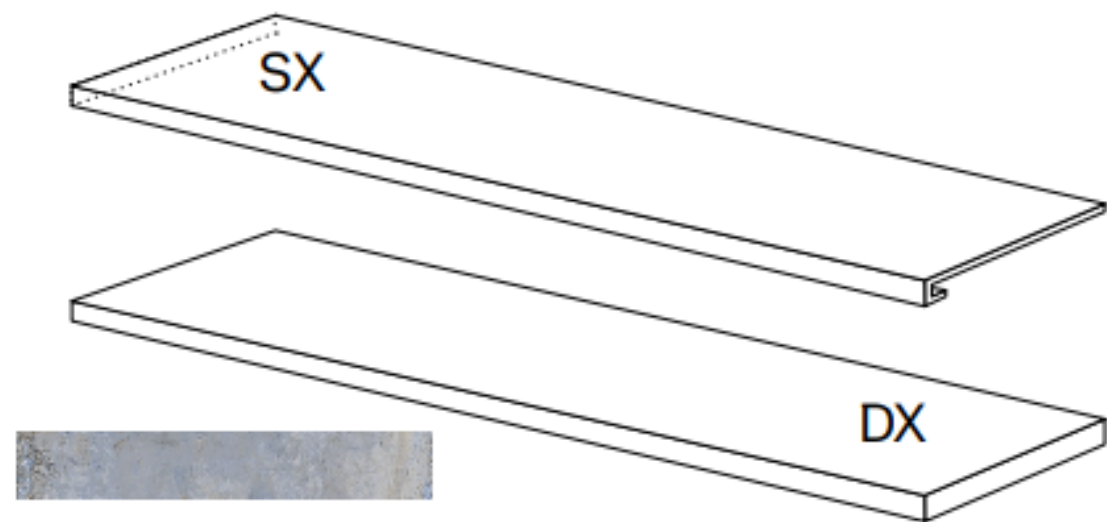

Ступень La Fabbrica Artile Angolo Gradino Ocean Blue Sx Nt Rt 33x120 156226

Код товара:	328336
Бренд:	La Fabbrica