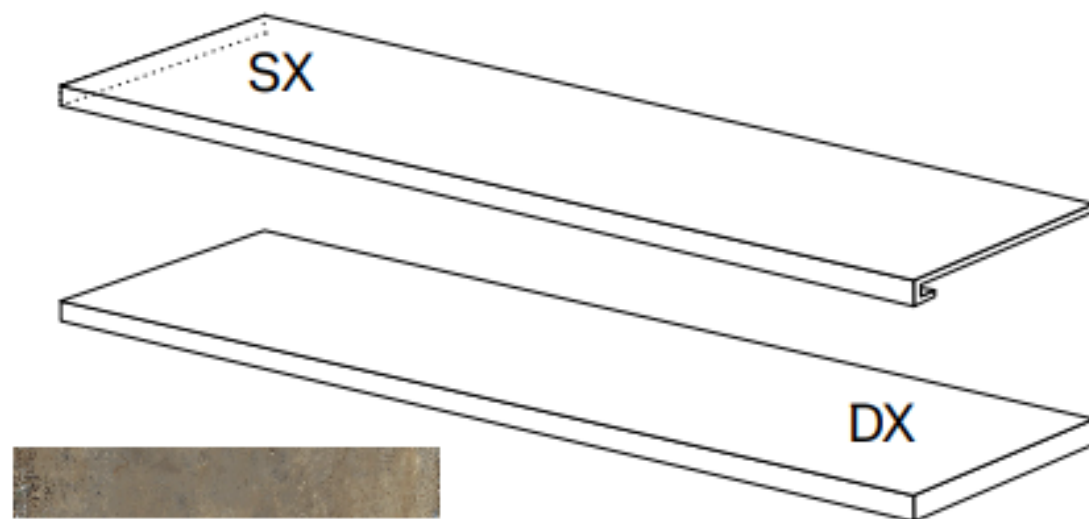

Ступень La Fabbrica Artile Angolo Gradino Copper Dx Nt Rt 33x120 156214

Код товара:	327989
Бренд:	La Fabbrica