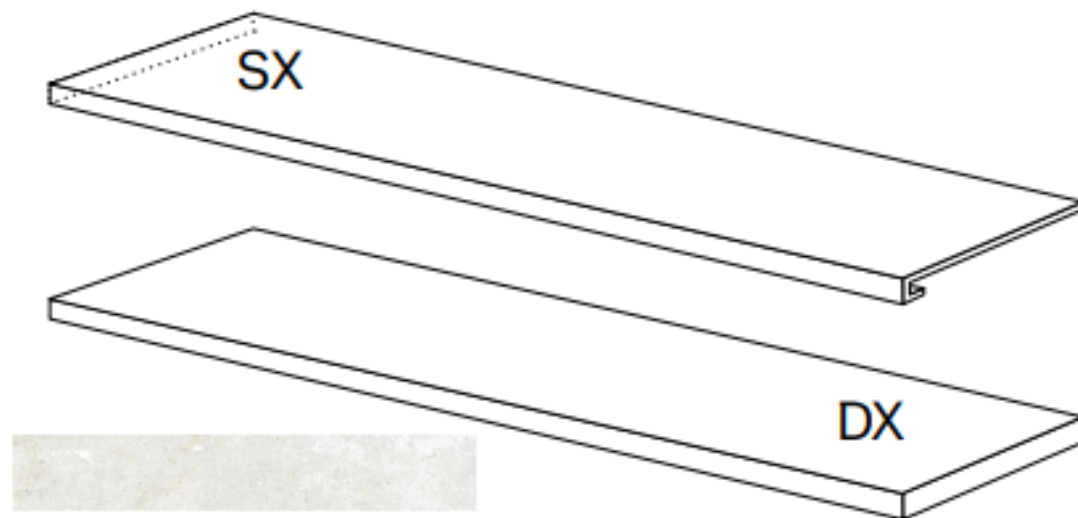

Ступень La Fabbrica Artile Angolo Gradino Ivory Sx Nt Rt 33x120 156223

Код товара:	328333
Бренд:	La Fabbrica