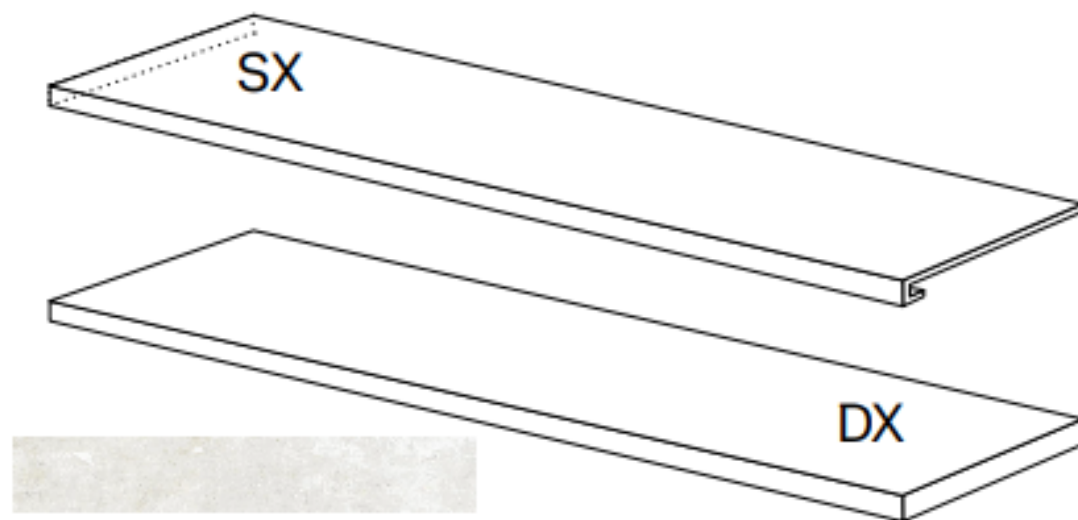

Ступень La Fabbrica Artile Angolo Gradino Ivory Dx Nt Rt 33x120 156213

Код товара:	327988
Бренд:	La Fabbrica