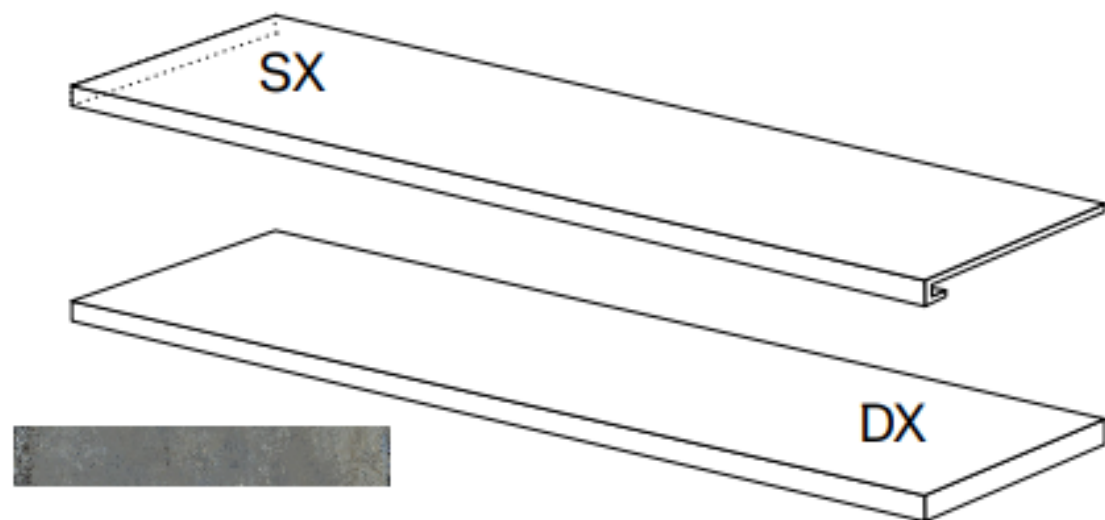

Ступень La Fabbrica Artile Angolo Gradino Sage Sx Nt Rt 33x120 156225

Код товара:	328335
Бренд:	La Fabbrica