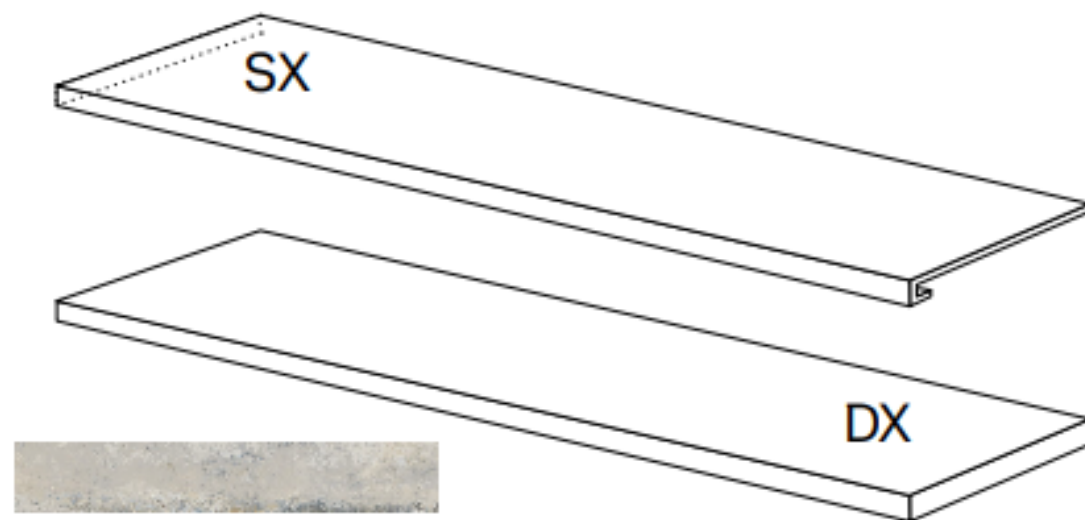

Ступень La Fabbrica Artile Angolo Gradino Greige Sx Nt Rt 33x120 156222

Код товара:	328332
Бренд:	La Fabbrica