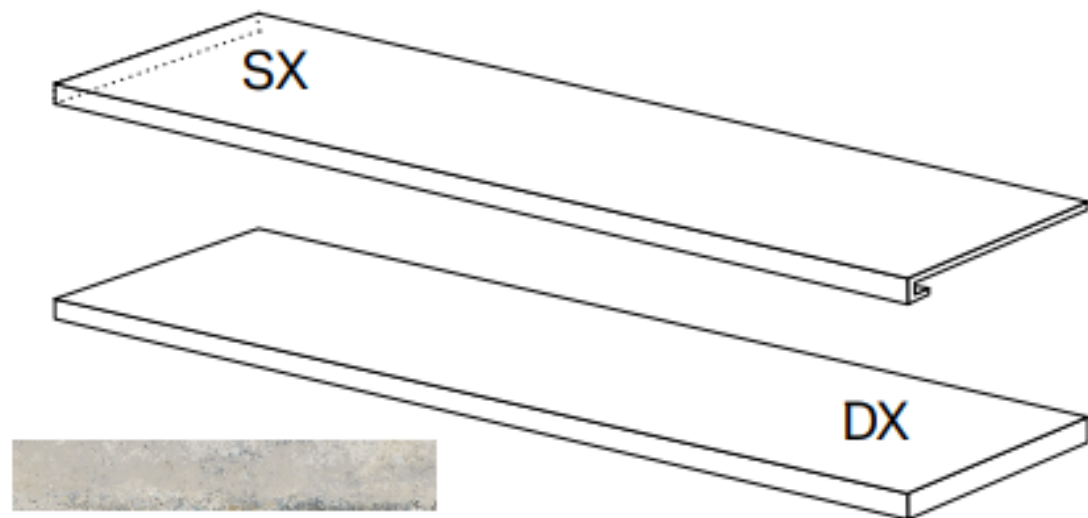

Ступень La Fabbrica Artile Angolo Gradino Greige Dx Nt Rt 33x120 156212

Код товара:	327987
Бренд:	La Fabbrica