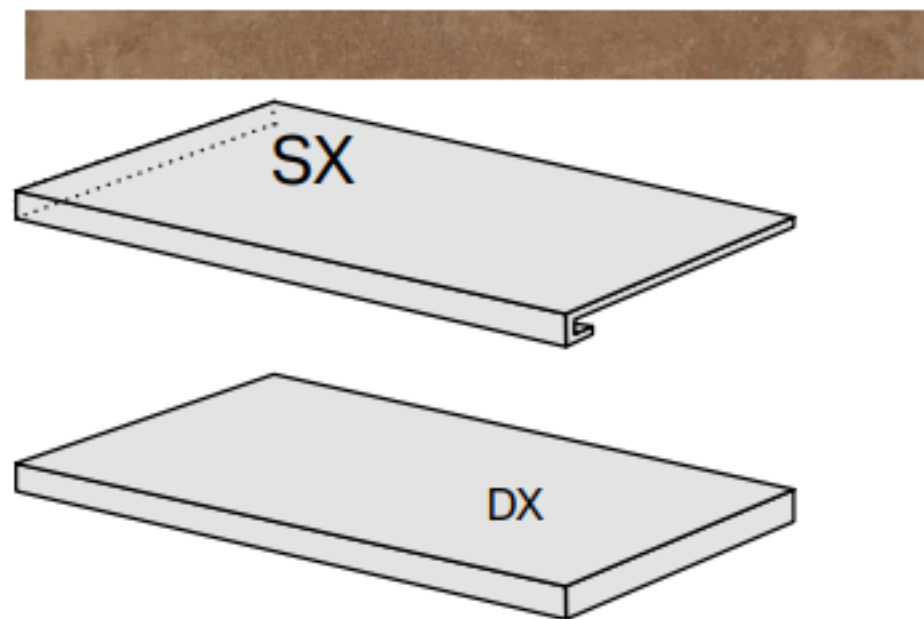

Ступень La Fabbrica Cotto Del Casale Gradino Bruno Dx 33x60.9 161214

Код товара:	329133
Бренд:	La Fabbrica