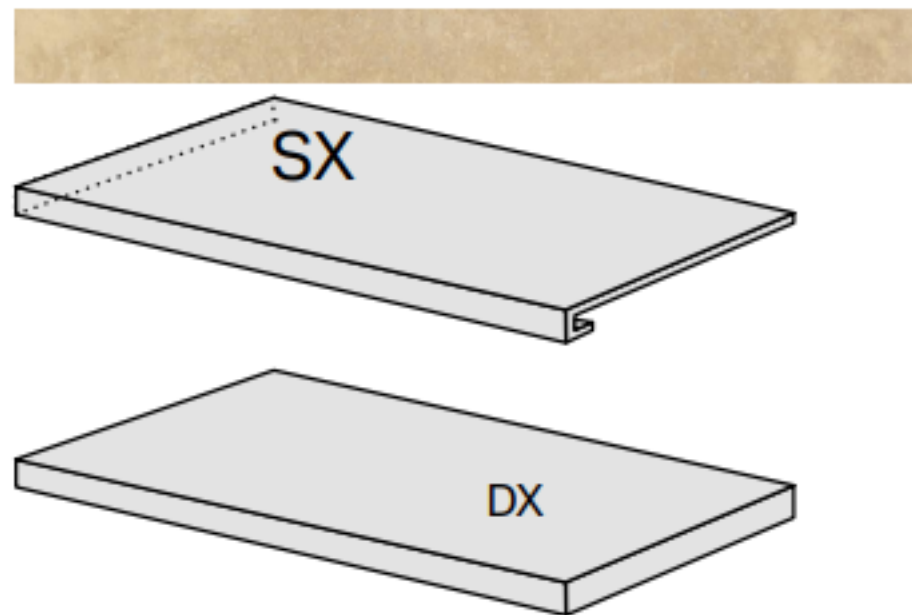

Ступень La Fabbrica Cotto Del Casale Gradino Ocra Dx 33x60.9 161212

Код товара:	329131
Бренд:	La Fabbrica