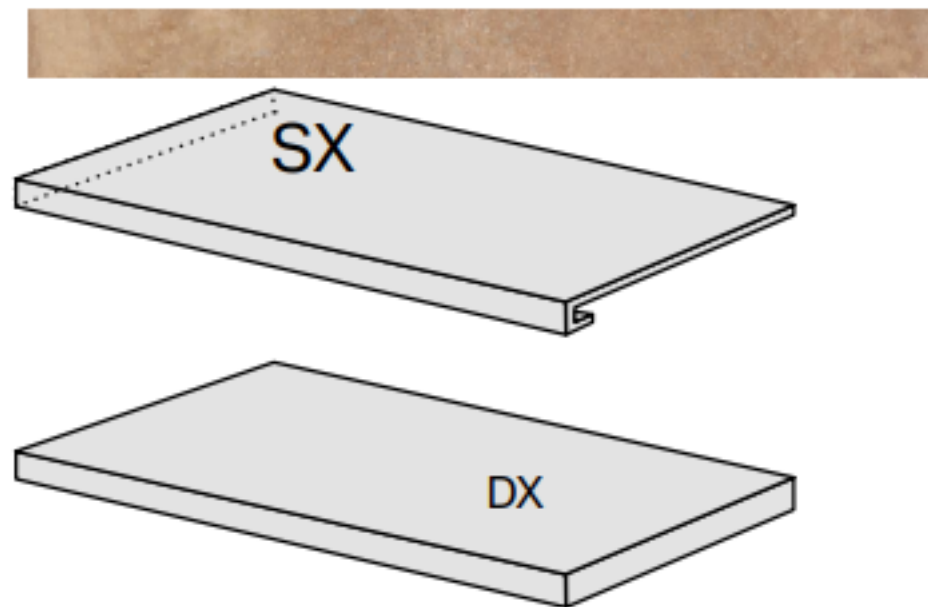

Ступень La Fabbrica Cotto Del Casale Gradino Rosado Sx 33x60.9 161223

Код товара:	329136
Бренд:	La Fabbrica