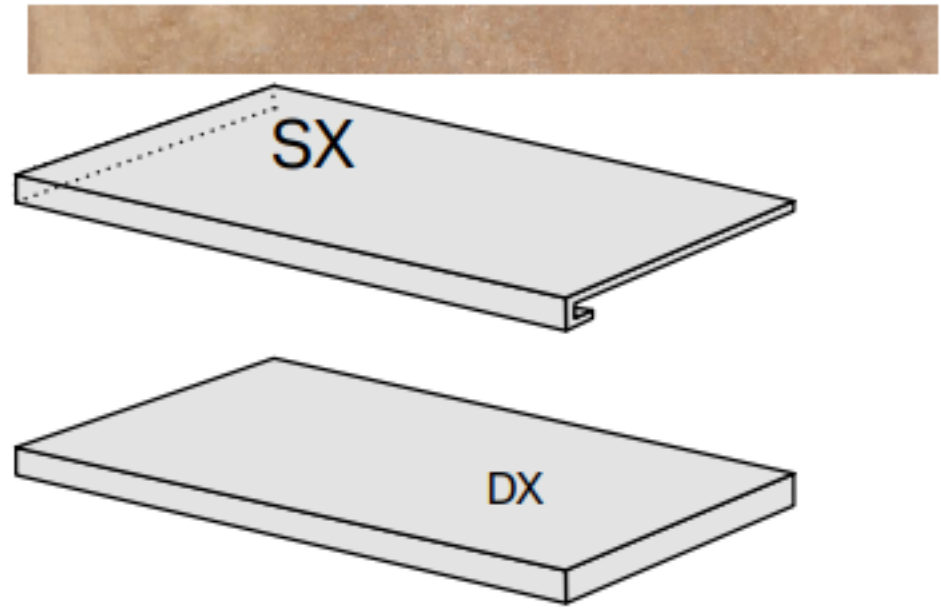

Ступень La Fabbrica Cotto Del Casale Gradino Rosado Dx 33x60.9 161213

Код товара:	329132
Бренд:	La Fabbrica