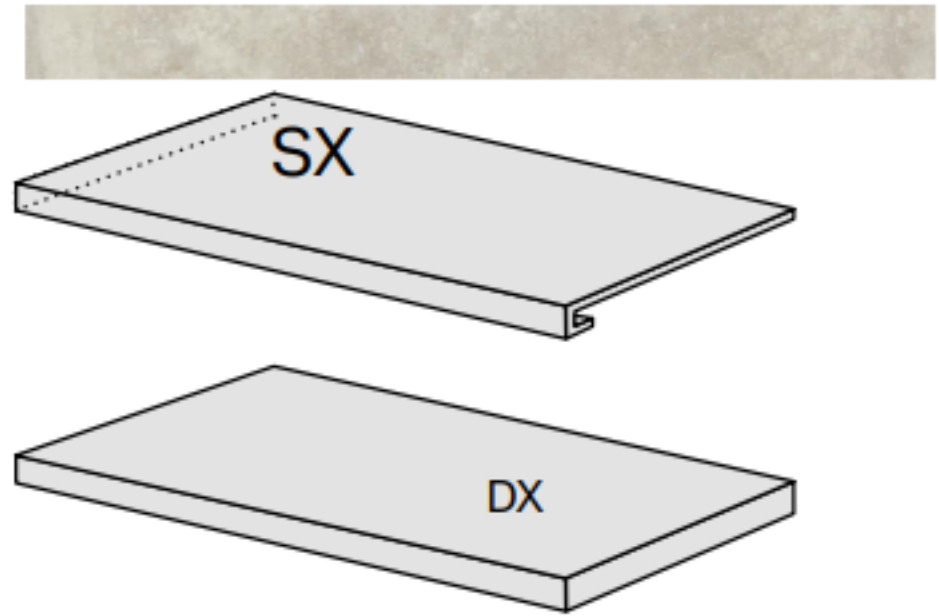

Ступень La Fabbrica Cotto Del Casale Gradino Greige Sx 33x60.9 161221

Код товара:	329134
Бренд:	La Fabbrica