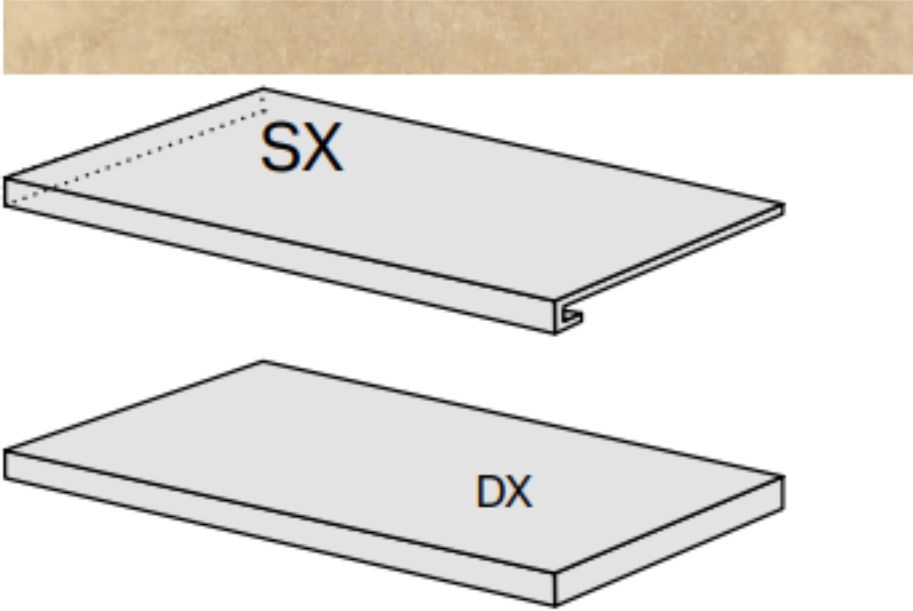

Ступень La Fabbrica Cotto Del Casale Gradino Ocra Sx 33x60.9 161222

Код товара:	329135
Бренд:	La Fabbrica