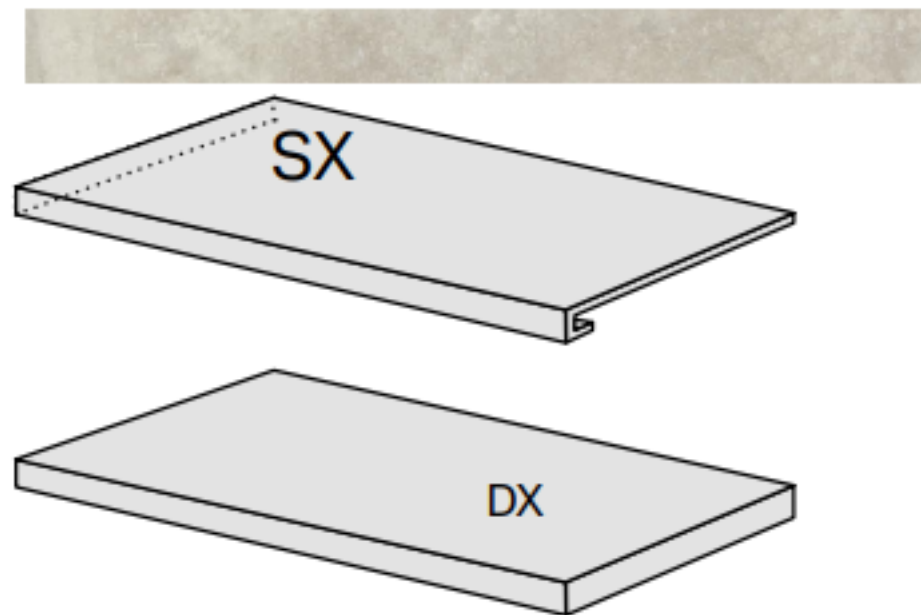

Ступень La Fabbrica Cotto Del Casale Gradino Greige Dx 33x60.9 161211

Код товара:	329130
Бренд:	La Fabbrica