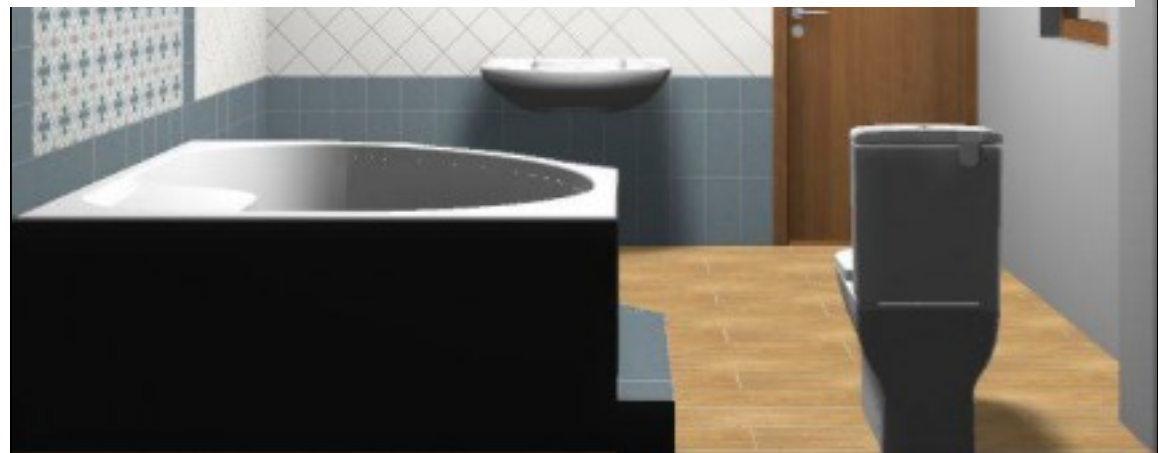

Vintage (Serenissima Cir)