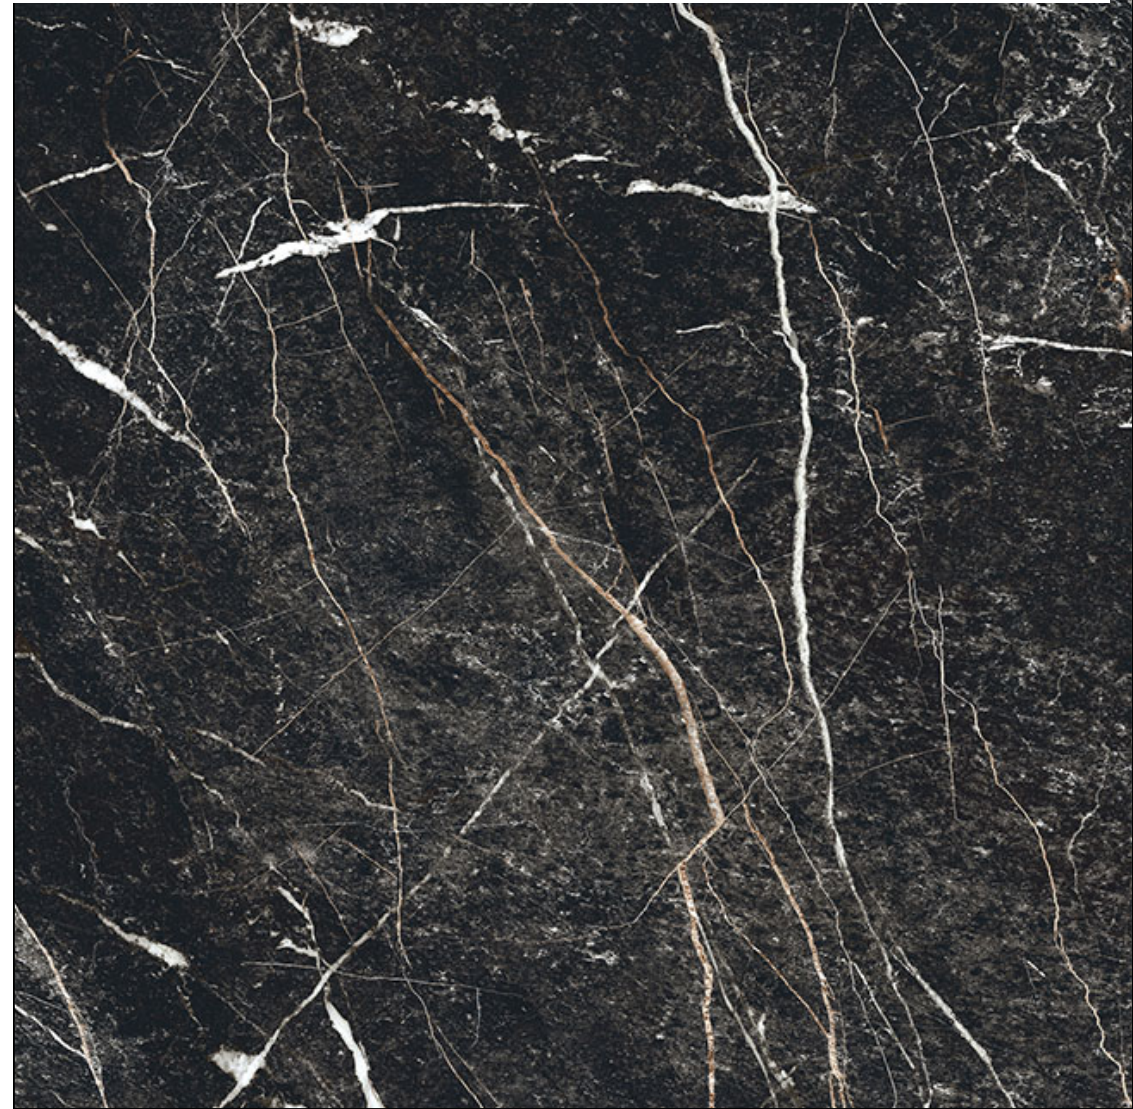

Bohema (Delacora)

Bohema (Delacora)

Bohema (Delacora)

Bohema (Delacora)

Bohema (Delacora)

Керамогранит Delacora Bohema Sanremo White лаппатированный 60x60 GP40SAM00L

Код товара: 338313

Бренд: Delacora

Керамогранит Delacora Bohema Sanremo Black лаппатированный 60x60 GP40SAM99L

| | |
|-------------|----------|
| Код товара: | 338314 |
| Бренд: | Delacora |

Плитка Delacora Bohema White 24.6x74 настенная WT15BHM00R