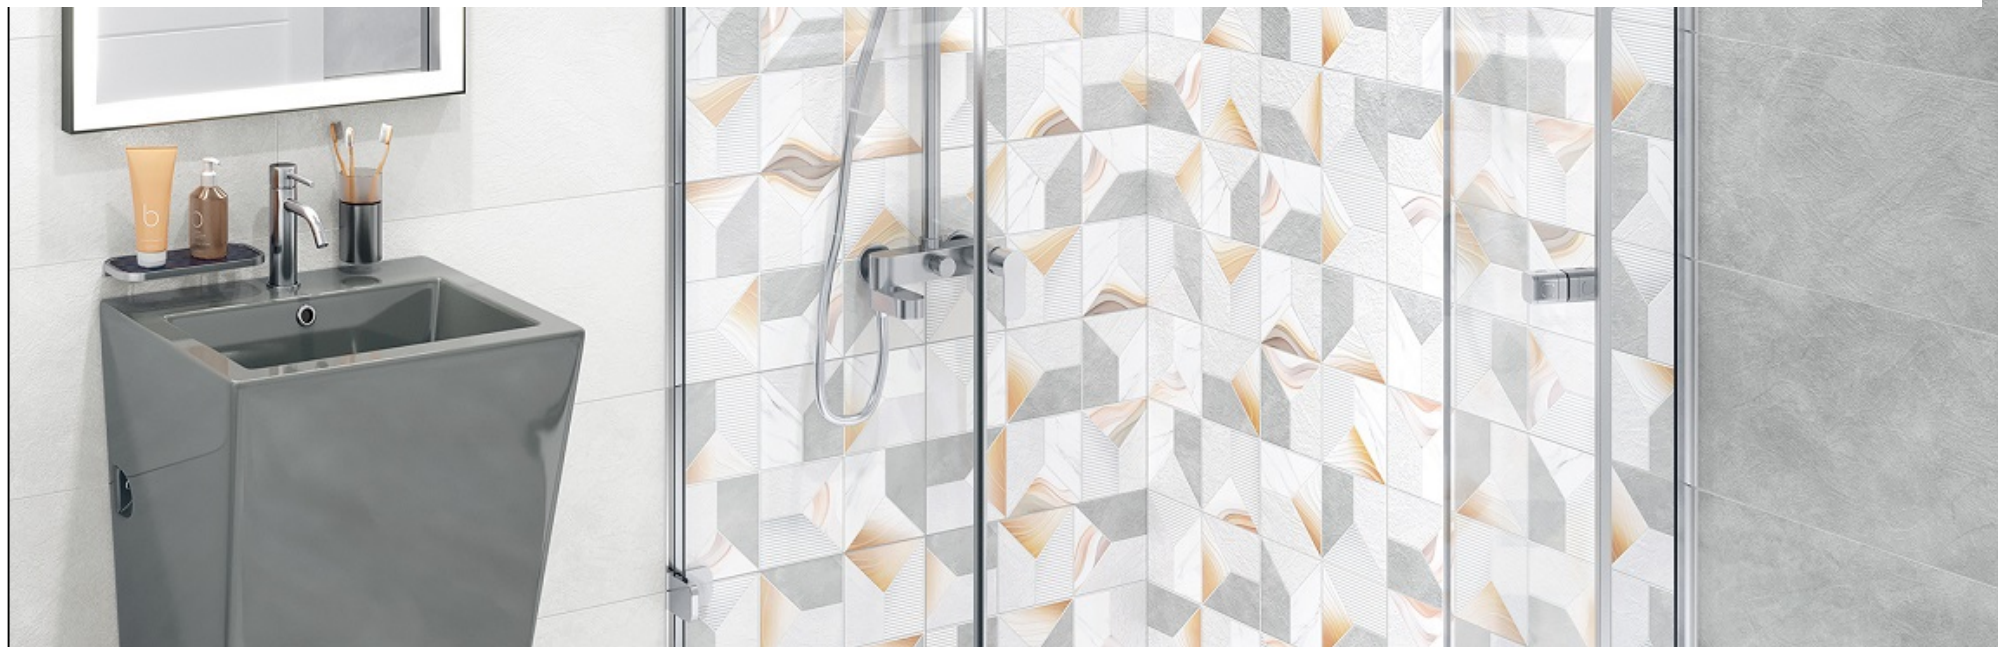

Volcano (NewTrend)

Volcano (NewTrend)

Volcano (NewTrend)

Volcano (NewTrend)

Volcano (NewTrend)

Керамогранит NewTrend Volcano Light лаппатированный 60x60 GP40VOC15L

Код товара:	338323
Бренд:	NewTrend

Плитка NewTrend Volcano Light 30x60 настенная WT36VOC15

Код товара:	338326
Бренд:	NewTrend

Плитка NewTrend Volcano Wood 30x60 настенная WT36VOC08

Код товара:	338345
Бренд:	NewTrend

Плитка NewTrend Volcano Pattern 30x60 настенная WT36VOC55

Код товара: 338346

Бренд: NewTrend