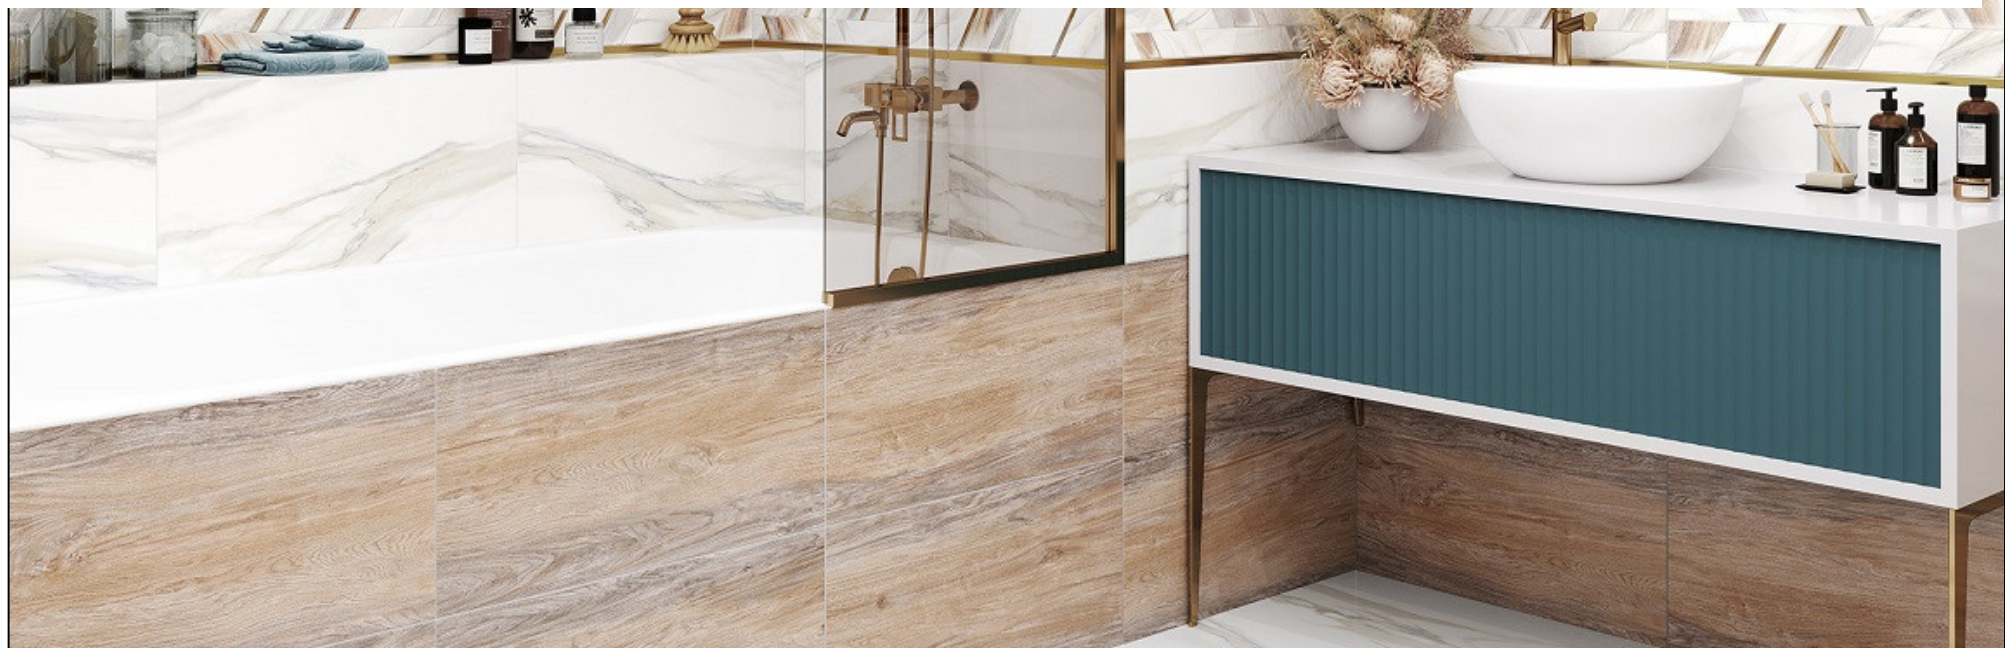

Volcano (NewTrend)

Volcano (NewTrend)

Volcano (NewTrend)

Volcano (NewTrend)

Volcano (NewTrend)

Керамогранит NewTrend Volcano Light лаппатированный 60x60 GP40VOC15L

Код товара:	338323
Бренд:	NewTrend

Плитка NewTrend Volcano Light 30x60 настенная WT36VOC15

Код товара:	338326
Бренд:	NewTrend

Плитка NewTrend Volcano Wood 30x60 настенная WT36VOC08

Код товара:	338345
Бренд:	NewTrend

Плитка NewTrend Volcano Pattern 30x60 настенная WT36VOC55

Код товара: 338346

Бренд: NewTrend