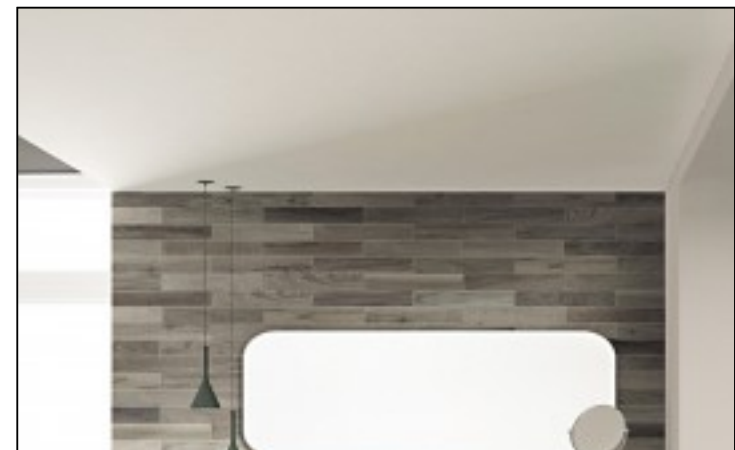

Alaska (Cir Ceramiche)

Alaska (Cir Ceramiche)

Alaska (Cir Ceramiche)

Alaska (Cir Ceramiche)

Керамогранит 1058446 Alaska BLACK 6.5x40 Cir Ceramiche

| | |
|-------------|---------------|
| Код товара: | 33863 |
| Бренд: | Cir Ceramiche |