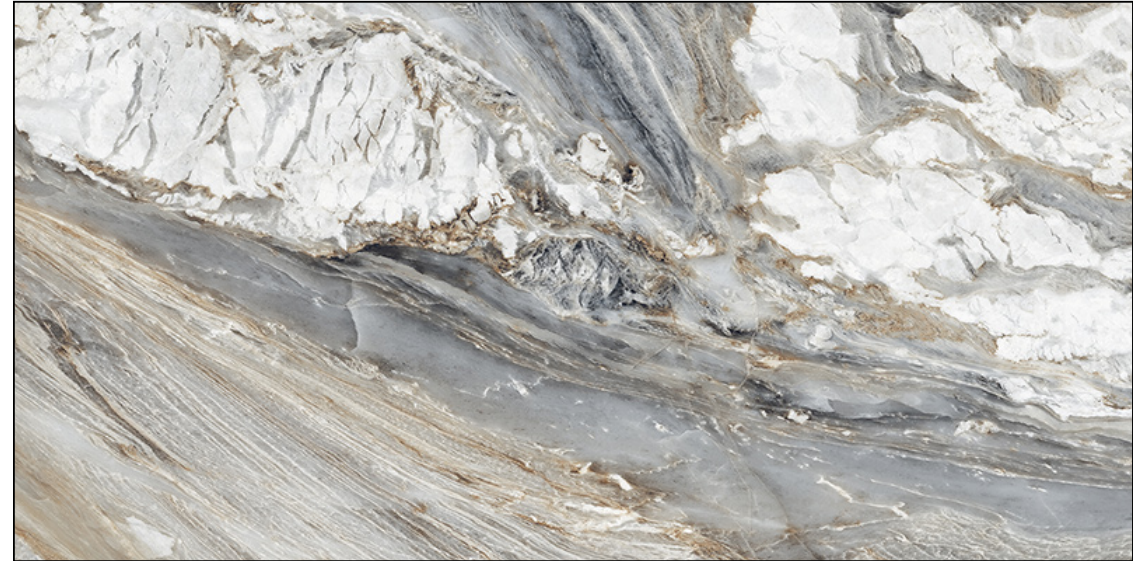

Cascade (LCM)

Cascade (LCM)

Cascade (LCM)

Cascade (LCM)

Cascade (LCM)

Керамогранит LCM Cascade Natural полированный 60x120 60120CAS55P

Код товара: 340421

Бренд: LCM

Керамогранит LCM Cascade Natural полированный 60x60 6060CAS55P

Код товара: 340526

Бренд: LCM