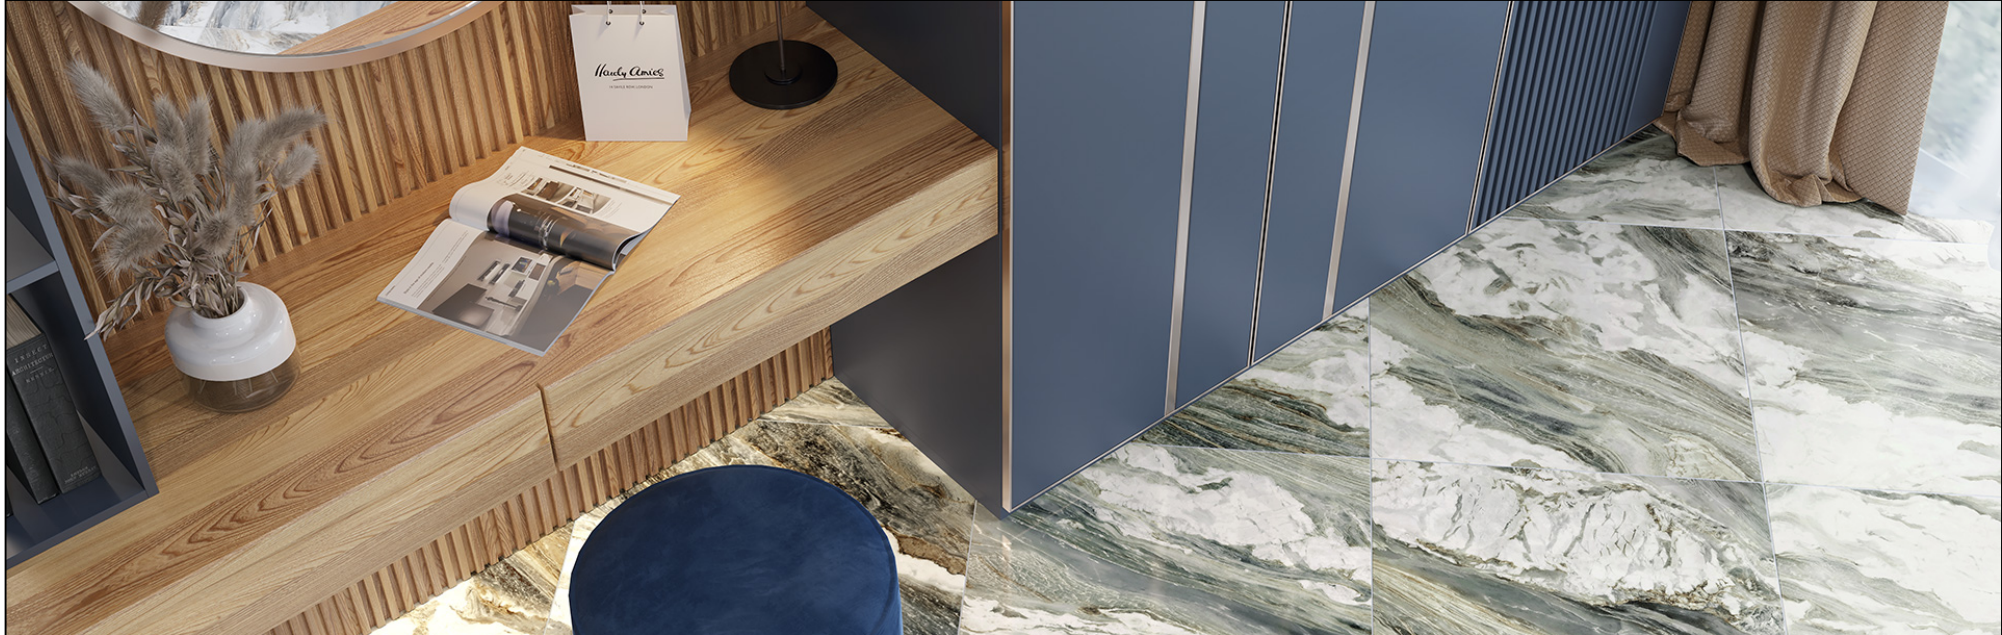

Cascade (LCM)

Cascade (LCM)

Cascade (LCM)

Cascade (LCM)

Cascade (LCM)

Керамогранит LCM Cascade Natural полированный 60x120 60120CAS55P

Код товара: 340421

Бренд: LCM