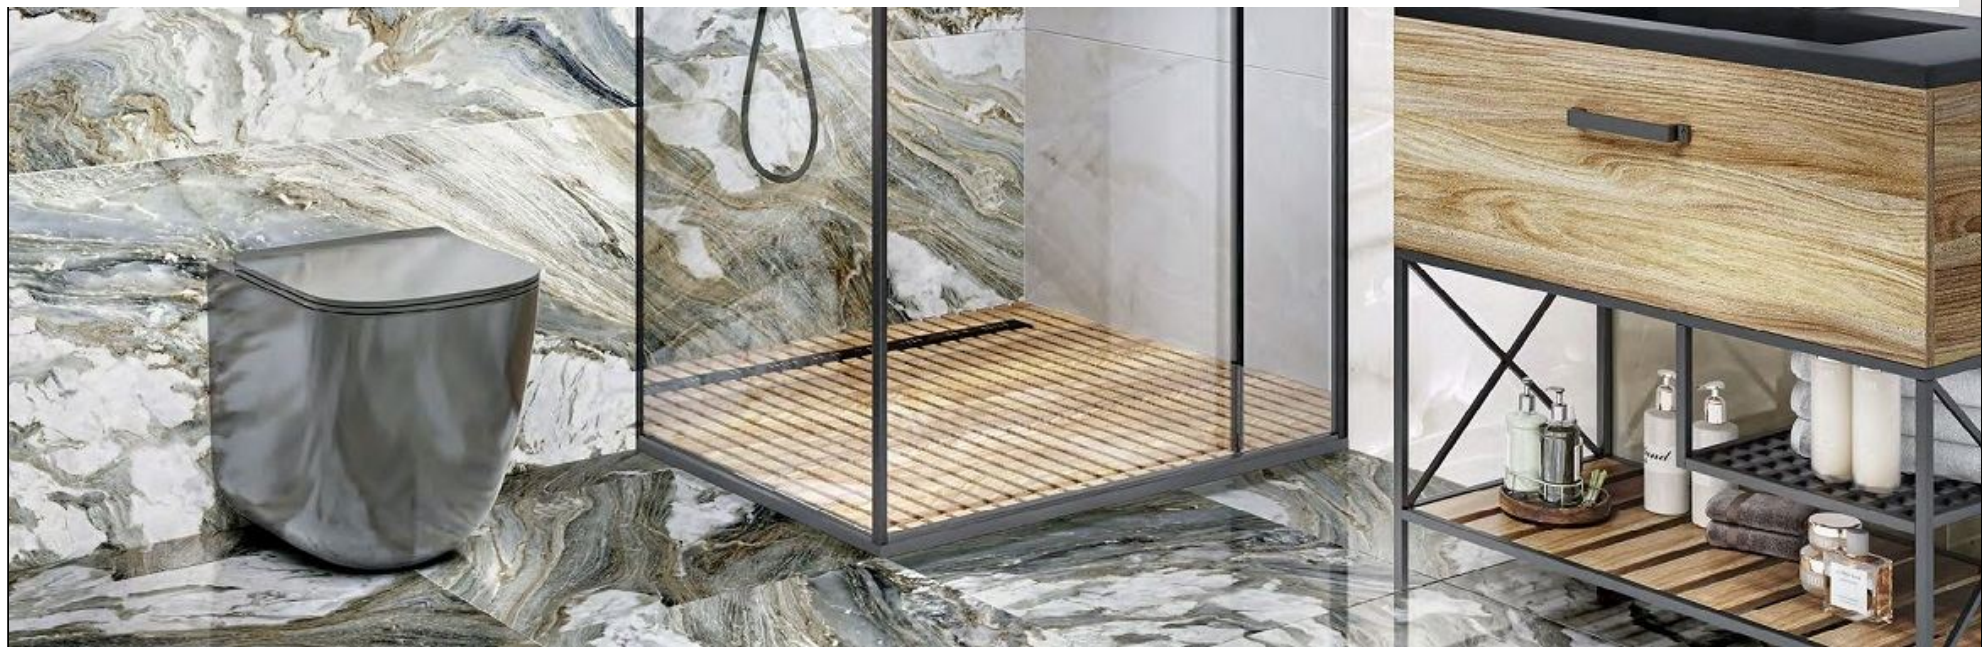

Cascade (LCM)

Cascade (LCM)

Cascade (LCM)

Cascade (LCM)

Cascade (LCM)

Керамогранит LCM Cascade Natural полированный 60x120 60120CAS55P

Код товара: 340421

Бренд: LCM

Керамогранит LCM Cascade Natural полированный 60x60 6060CAS55P

Код товара: 340526

Бренд: LCM