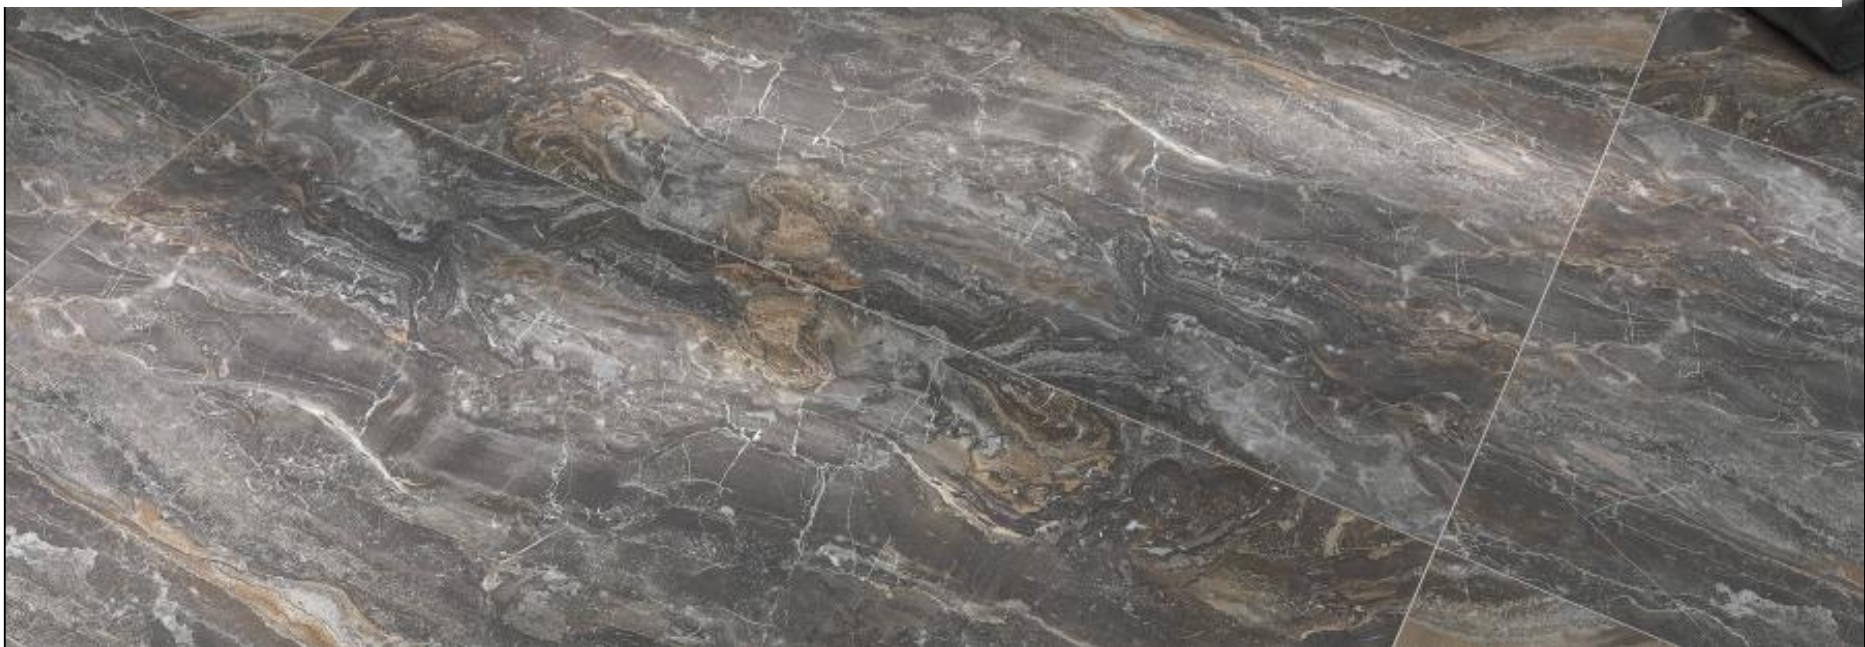

Cascade (LCM)

Cascade (LCM)

Cascade (LCM)

Cascade (LCM)

Cascade (LCM)

Керамогранит LCM Cascade Natural полированный 60x120 60120CAS55P

Код товара: 340421

Бренд: LCM

Керамогранит LCM Cascade Natural полированный 60x60 6060CAS55P

Код товара: 340526

Бренд: LCM