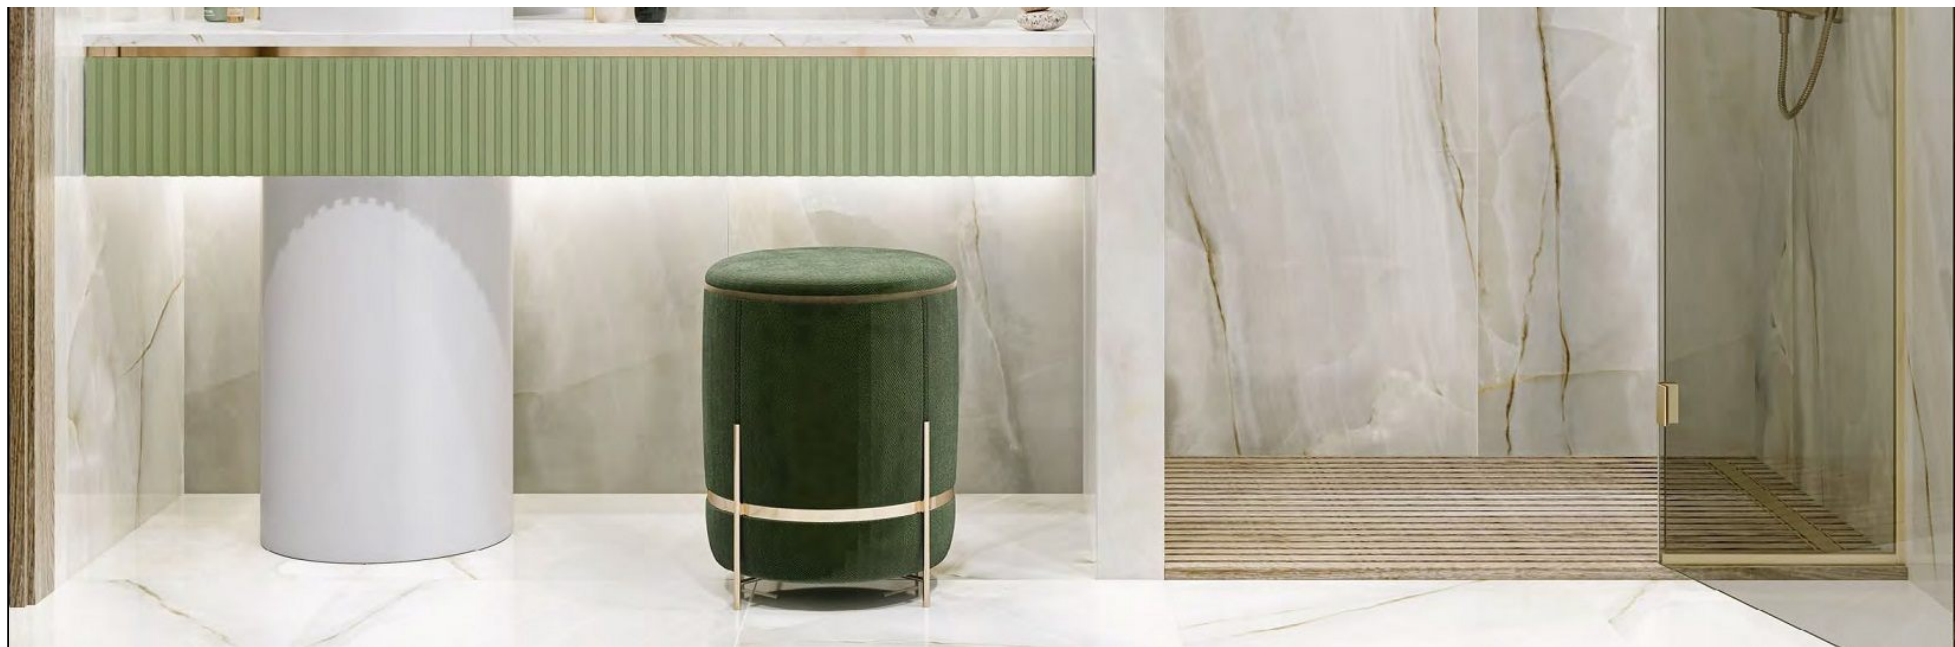

Onyx Smoke (LCM)

Onyx Smoke (LCM)

Onyx Smoke (LCM)

Onyx Smoke (LCM)

Onyx Smoke (LCM)

Керамогранит LCM Onyx Smoke Dark полированный 60x120 60120OSM15P

Код товара: 340427

Бренд: LCM

Керамогранит LCM Onyx Smoke Light полированный 60x120 60120OSM00P

Код товара:	340428
Бренд:	LCM

Керамогранит LCM Onyx Smoke Light полированный 60x60 6060OSM00P

Код товара: 340528

Бренд: LCM

Керамогранит LCM Onyx Smoke Dark полированный 60x60 6060OSM15P