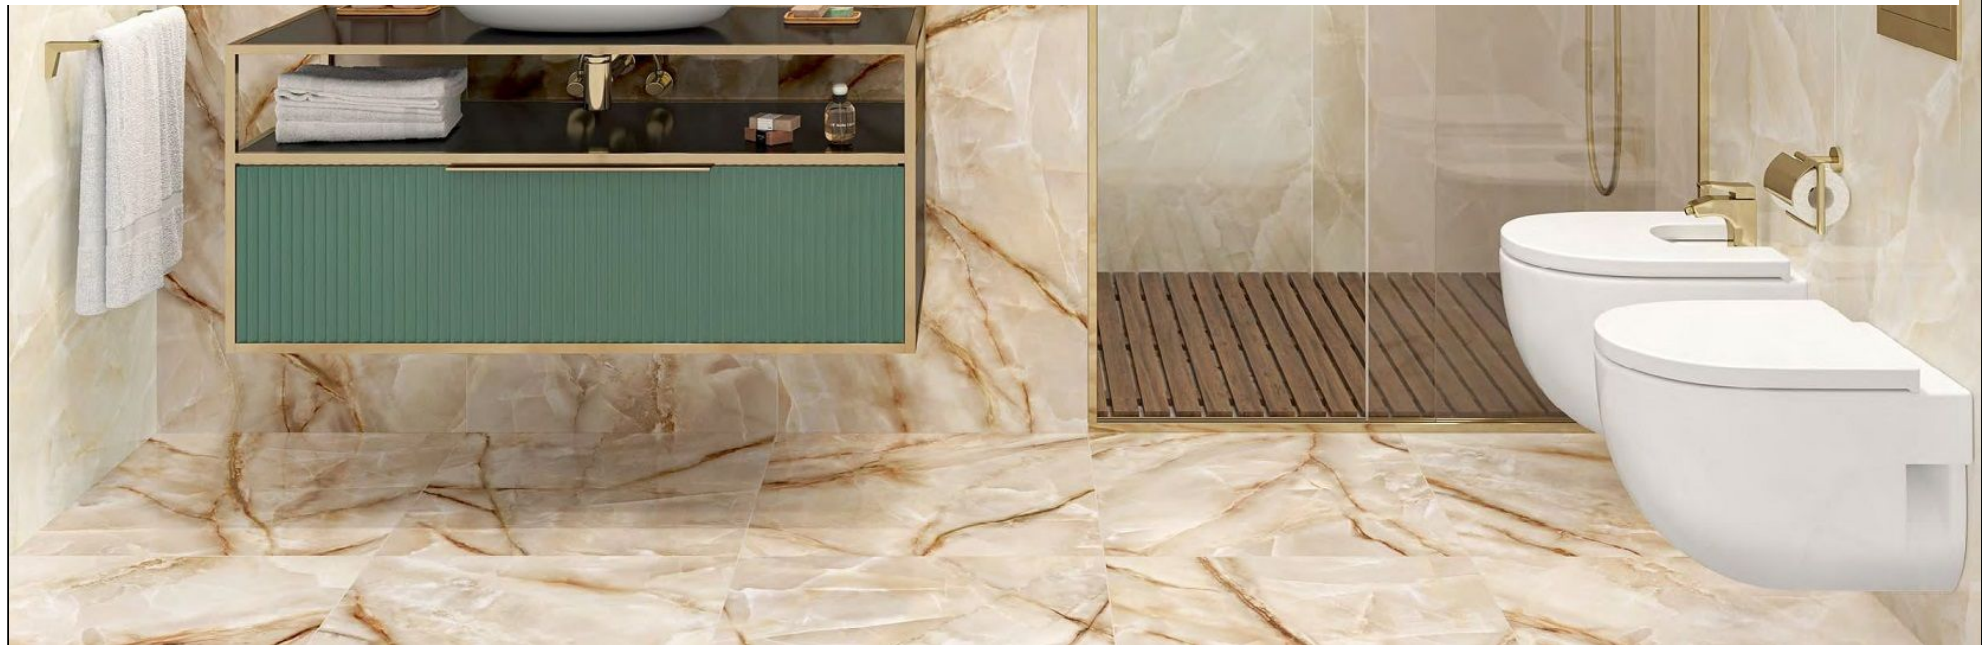

Onyx Royal (LCM)

Onyx Royal (LCM)

Onyx Royal (LCM)

Onyx Royal (LCM)

Onyx Royal (LCM)

Керамогранит LCM Онух Royal Latte полированный 60x120 60120ORO11P

Код товара: 340434

Бренд: LCM