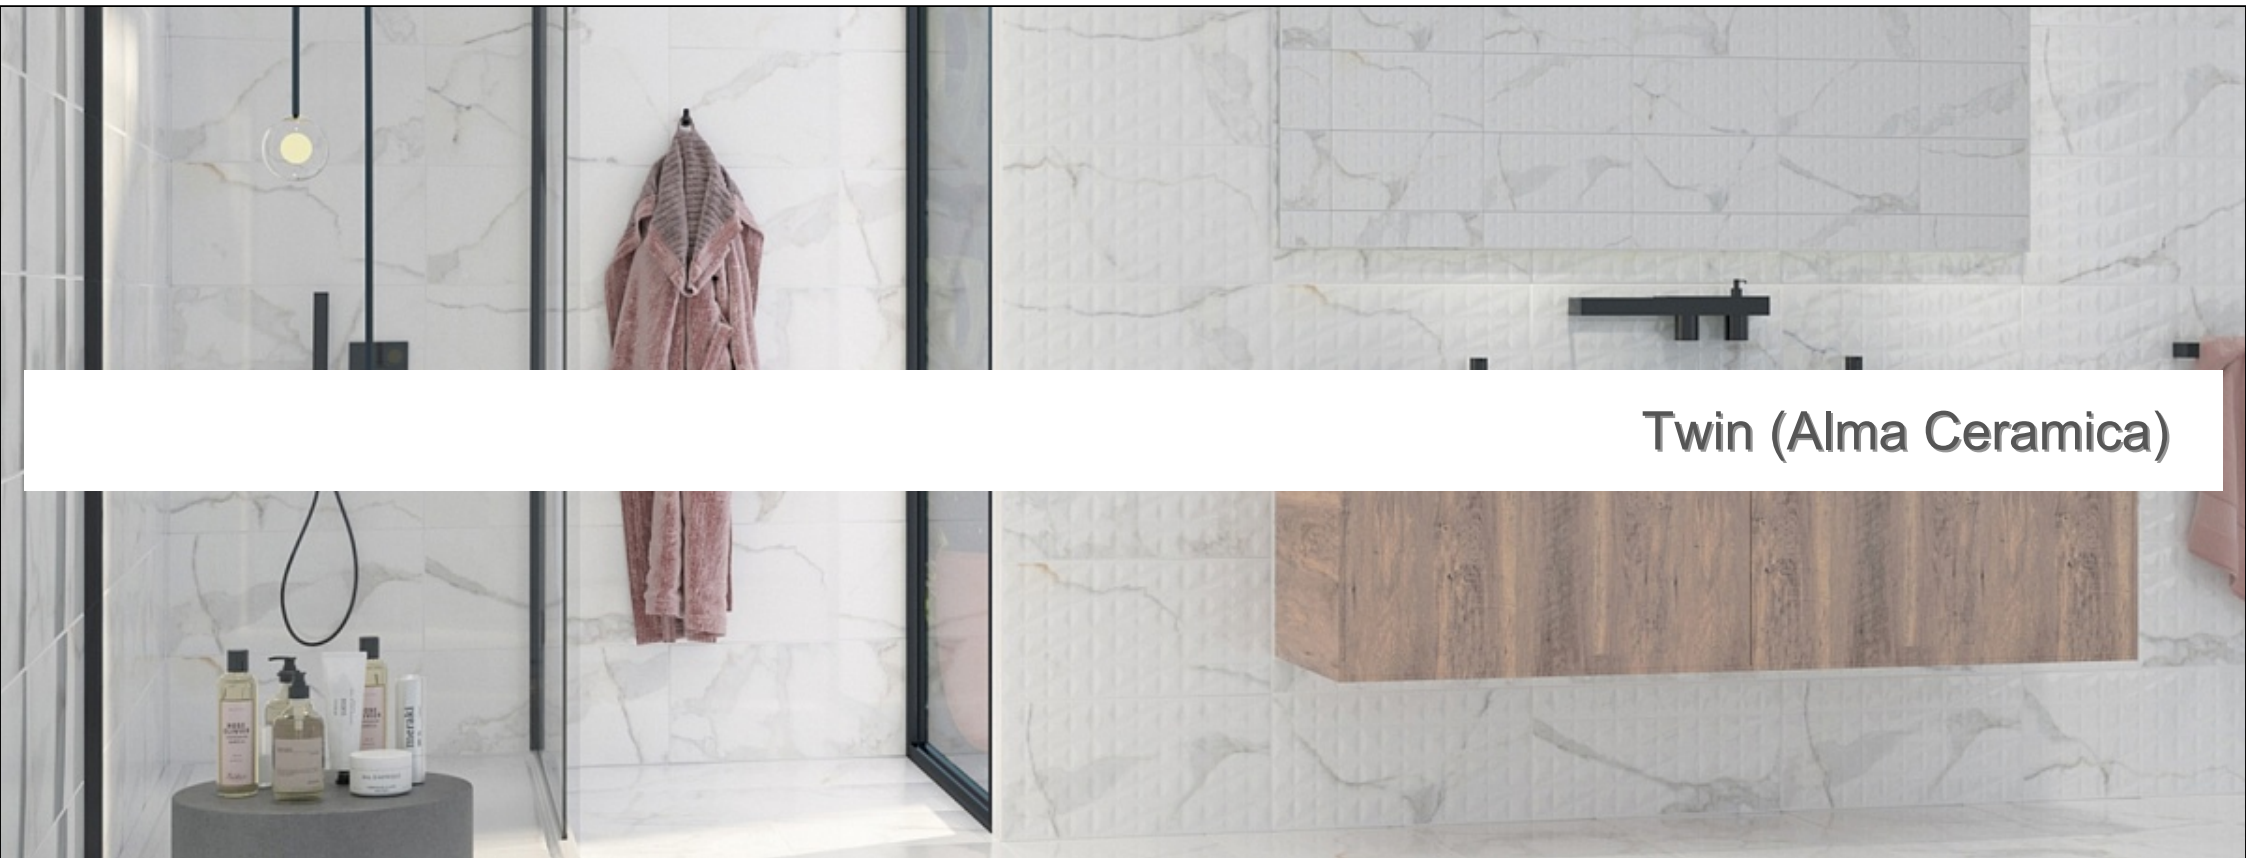

Twin (Alma Ceramica)

Twin (Alma Ceramica)

Twin (Alma Ceramica)

Twin (Alma Ceramica)

Twin (Alma Ceramica)

Керамогранит Alma Ceramica Twin White матовый 60x60 GFU04WIN00R

Код товара:	340572
Бренд:	Alma Ceramica

Керамогранит Alma Ceramica Twin Black матовый 60x60 GFU04WIN20R

Код товара:	340573
Бренд:	Alma Ceramica