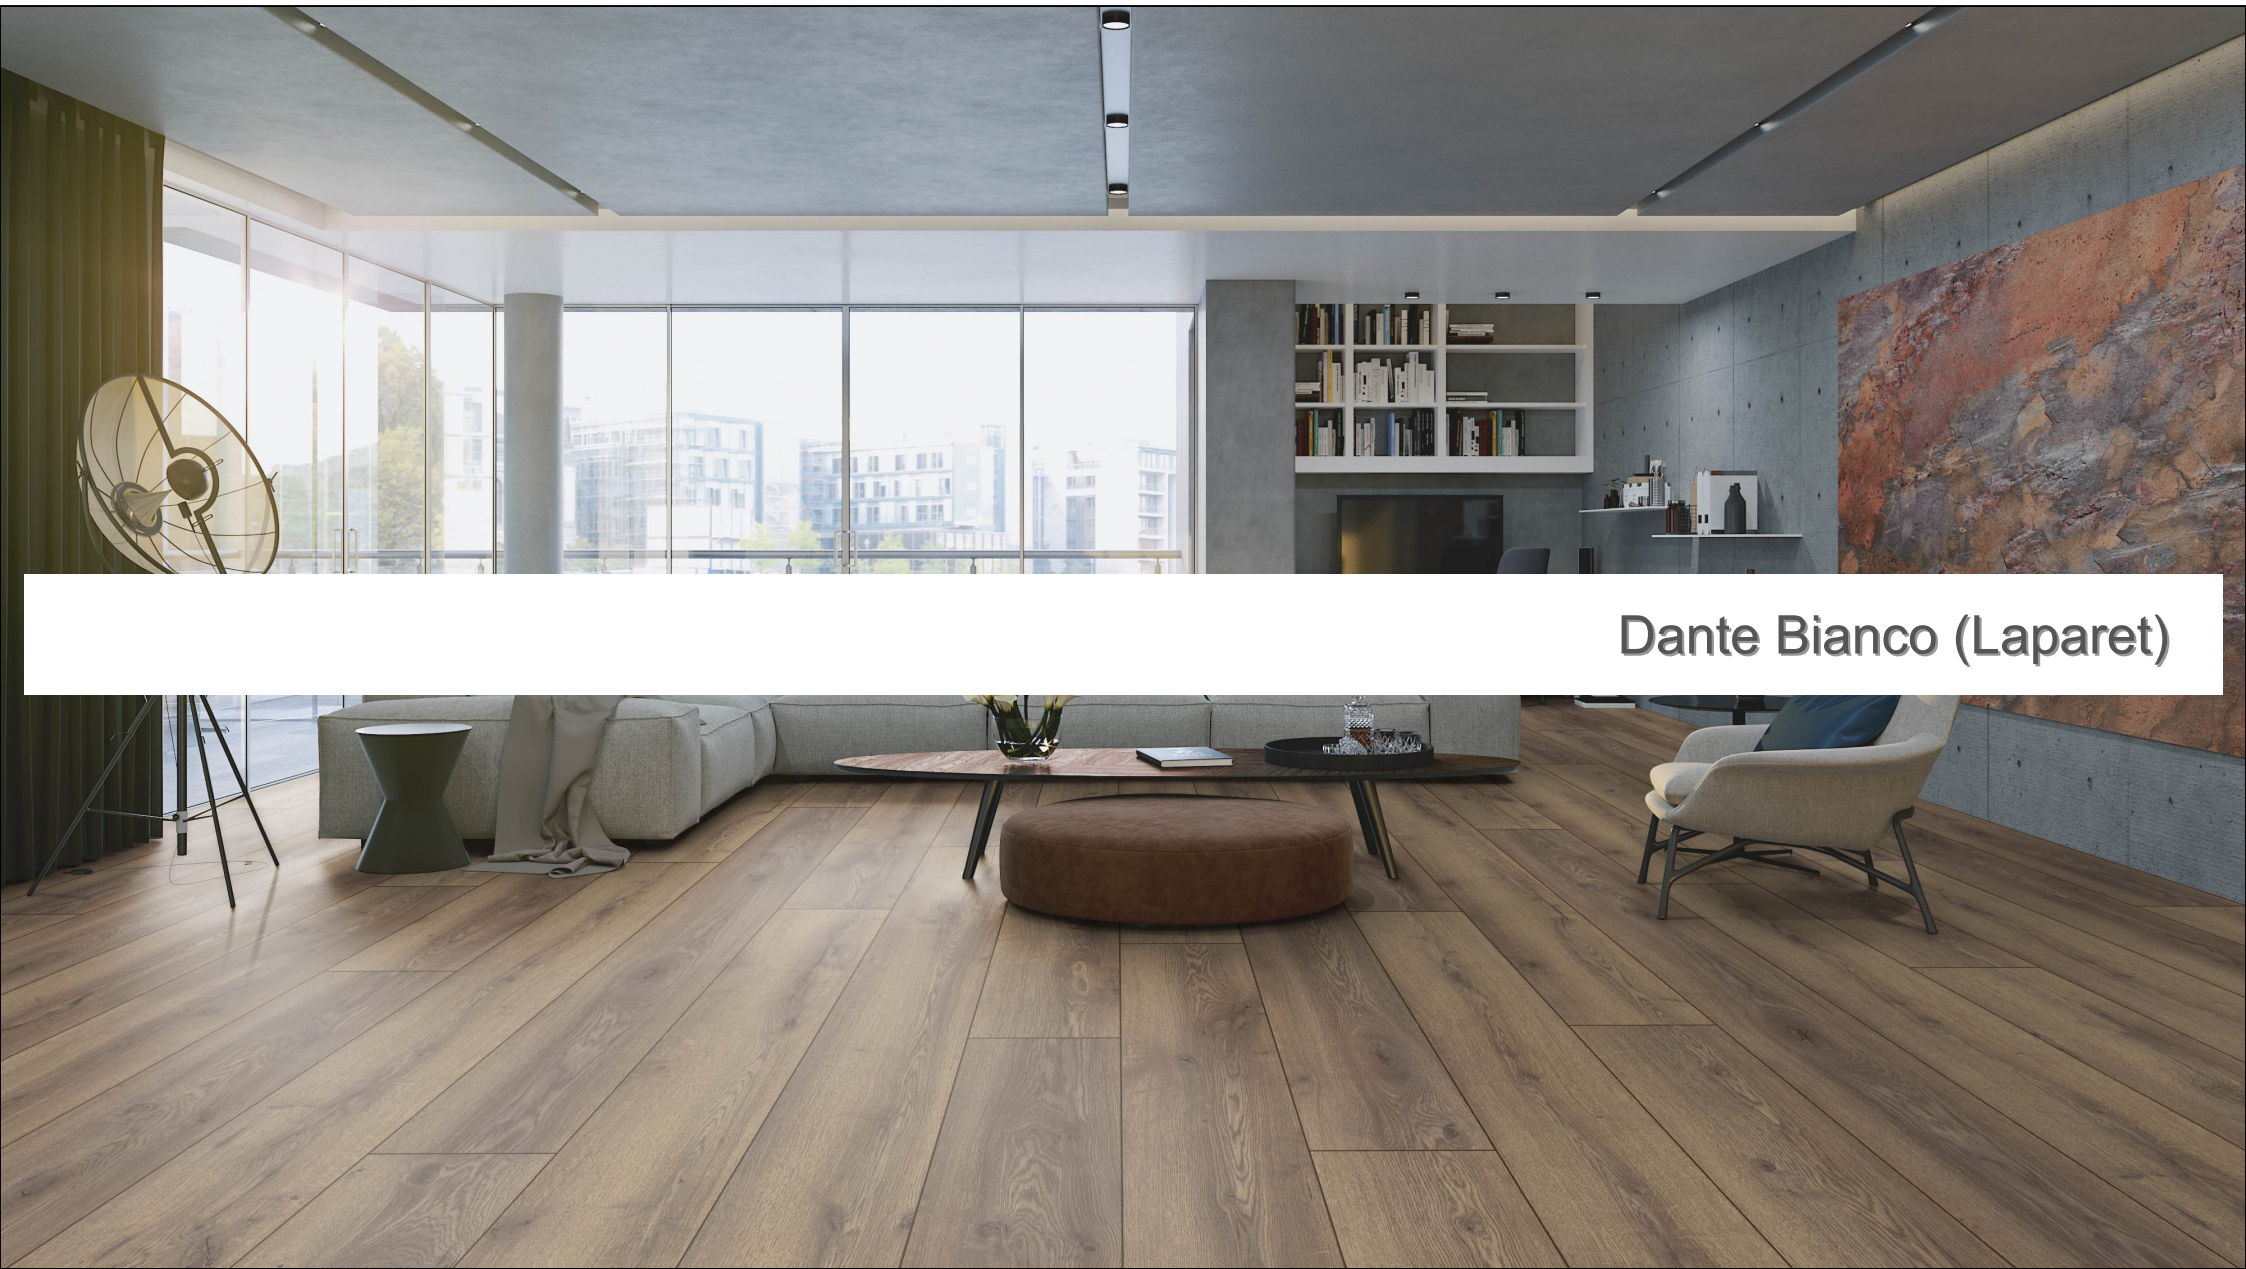

Dante Bianco (Laparet)

Dante Bianco (Laparet)

Dante Bianco (Laparet)

Dante Bianco (Laparet)

Dante Bianco (Laparet)

Керамогранит Laparet Dante Bianco светло-серый матовый структурный 19.7x60

Код товара: 339279