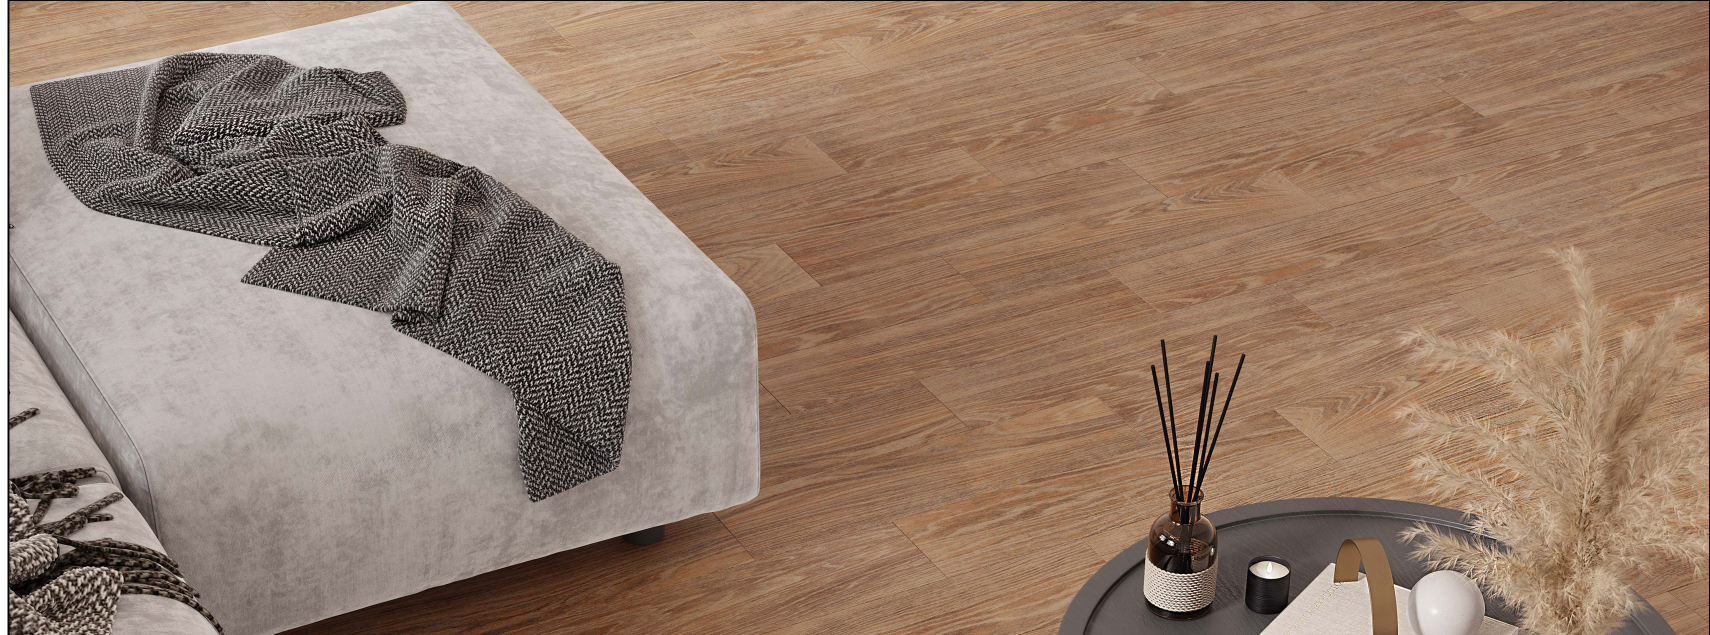

Nova Brown (Laparet)