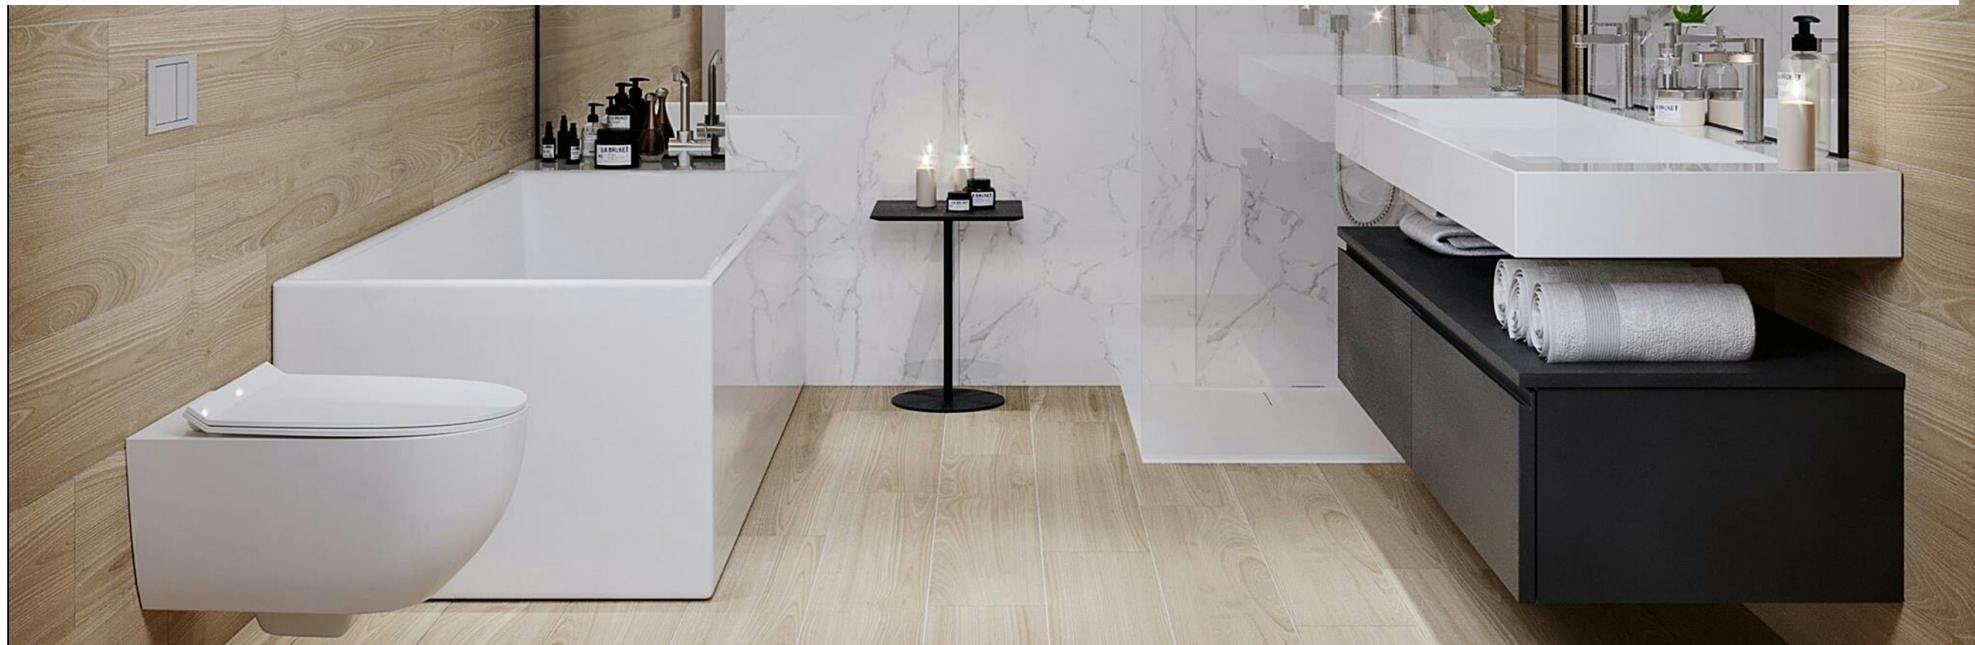

Bottega Grey (Laparet)

Bottega Grey (Laparet)

Bottega Grey (Laparet)

Bottega Grey (Laparet)

Керамогранит Laparet Bottega Grey серый матовый структурный 19.7x60

Код товара: 339275

Бренд: Laparet