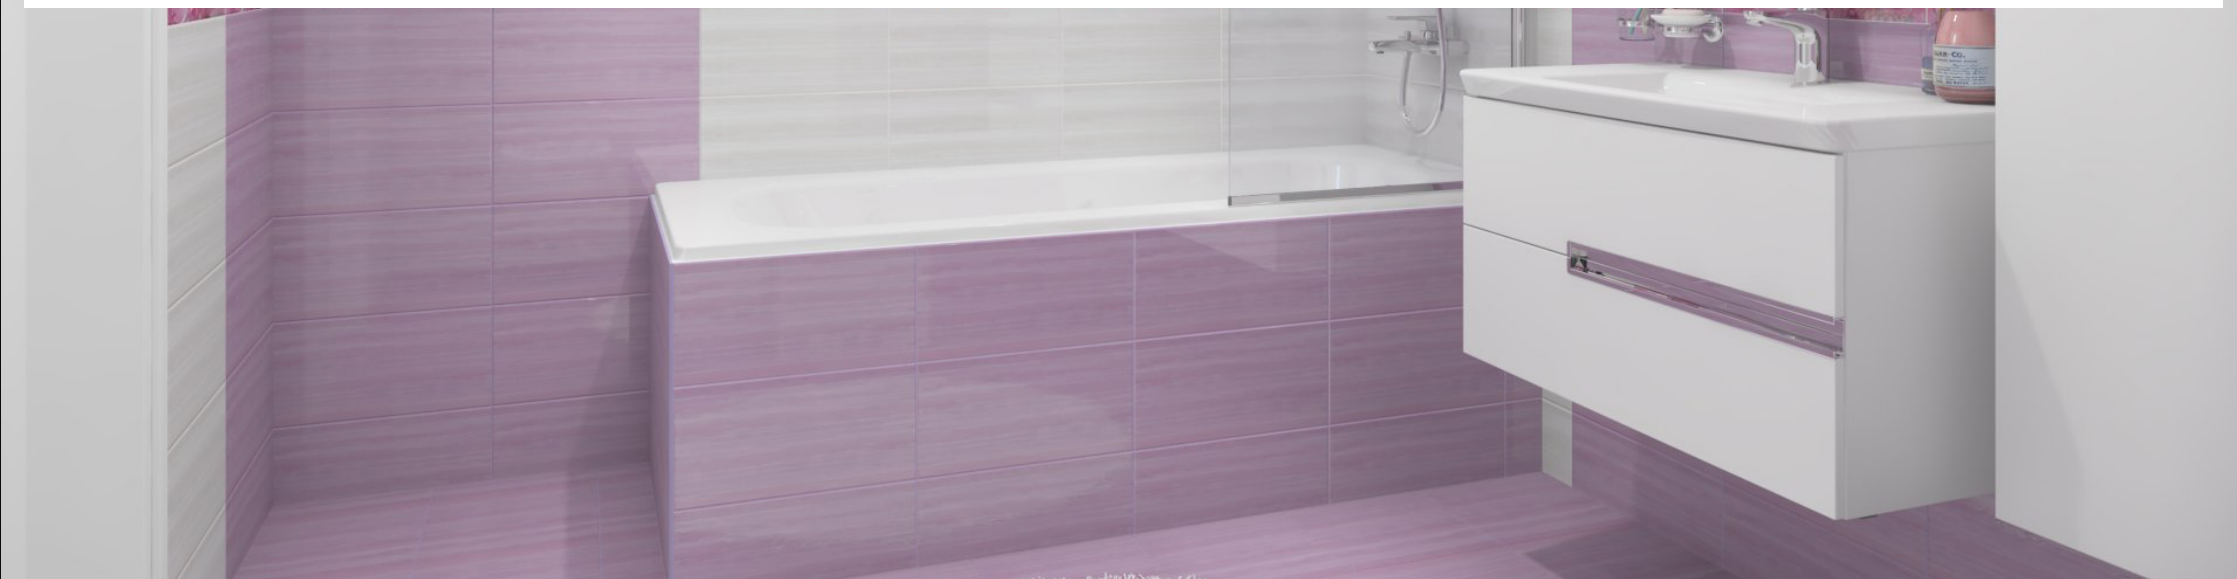

Treasure (Ceramica Classic)

Treasure (Ceramica Classic)

Treasure (Ceramica Classic)

Treasure (Ceramica Classic)

Treasure (Ceramica Classic)

Бордюр Ceramica Classic Treasure рельефный 10x20

| | |
|-------------|------------------|
| Код товара: | 339301 |
| Бренд: | Ceramica Classic |