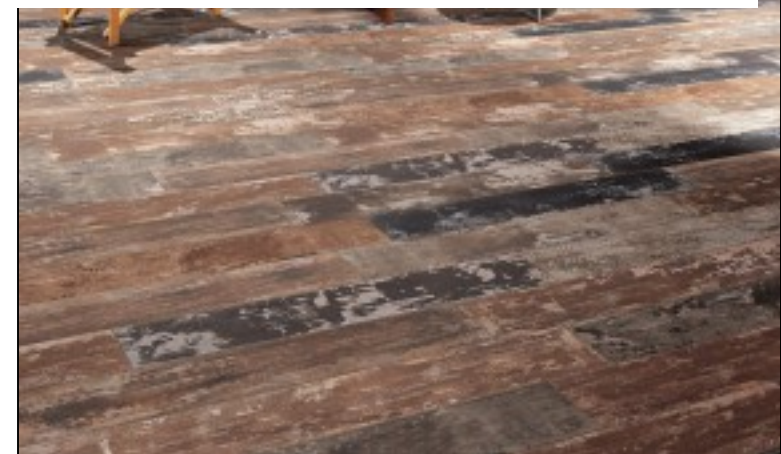

Kentucky (Cir Ceramiche)

Kentucky (Cir Ceramiche)

Kentucky (Cir Ceramiche)

Kentucky (Cir Ceramiche)

Kentucky (Cir Ceramiche)

Kentucky (Cir Ceramiche)

Керамогранит 1058458 Kentucky AMERICAN ELM 15x90 Cir Ceramiche