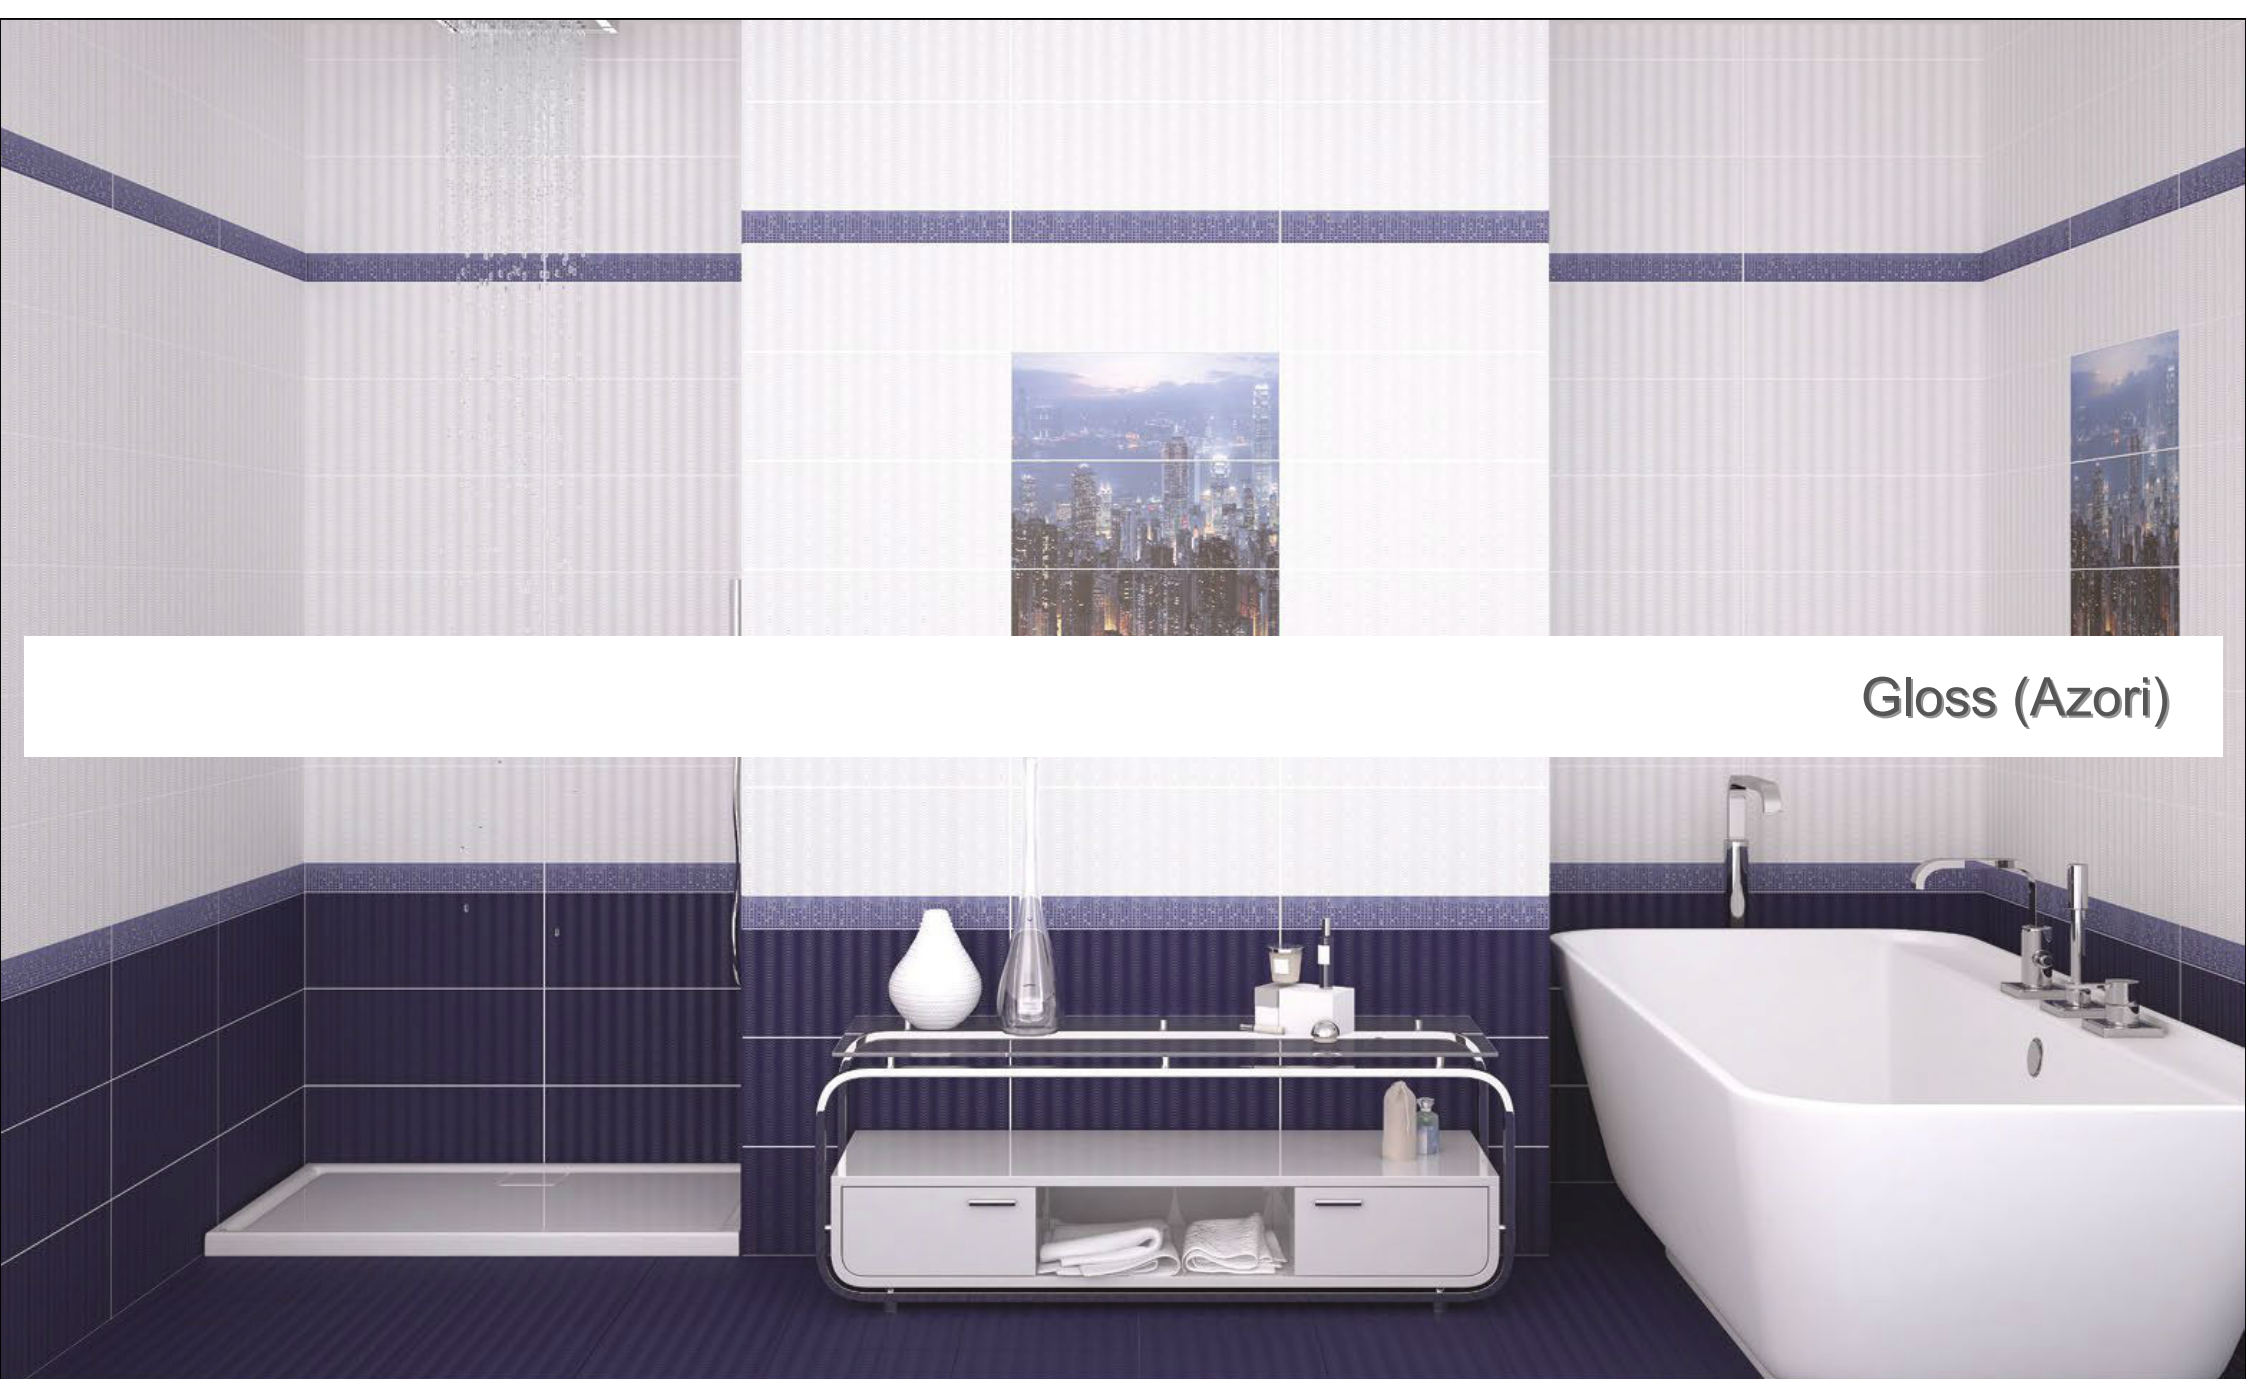

Gloss (Azori)

Gloss (Azori)

Gloss (Azori)

Gloss (Azori)

Gloss (Azori)

Бордюр Azori Gloss Border Geometry 6.2x50.5 582641002

Код товара:	339499
Бренд:	Azori