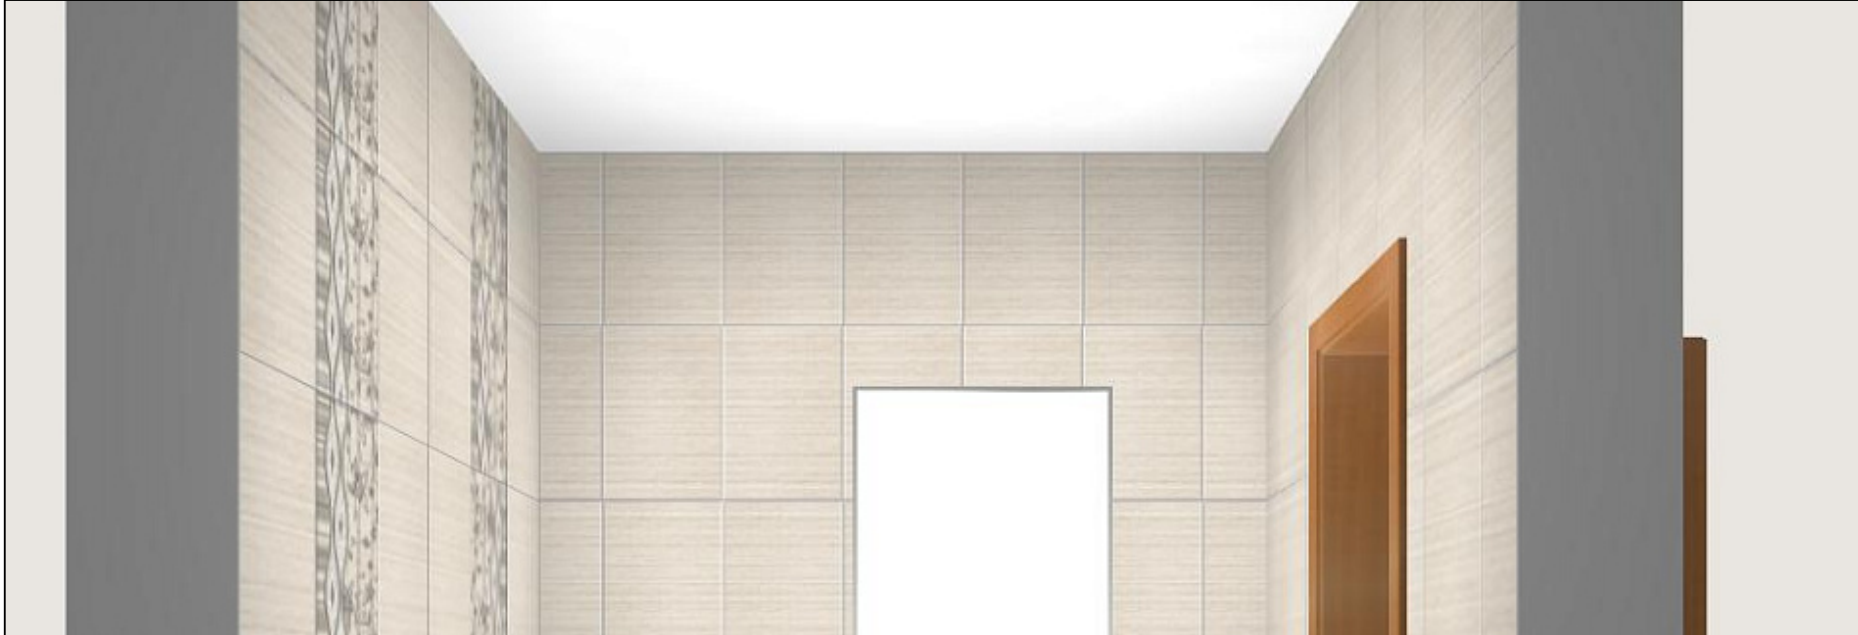

Attica (Azori)

Attica (Azori)

Attica (Azori)

Attica (Azori)

Attica (Azori)

[Бордюр Azori Attica Light Border Romano 6.2x50.5 582711001](#)

Код товара: 339502

Бренд: Azori