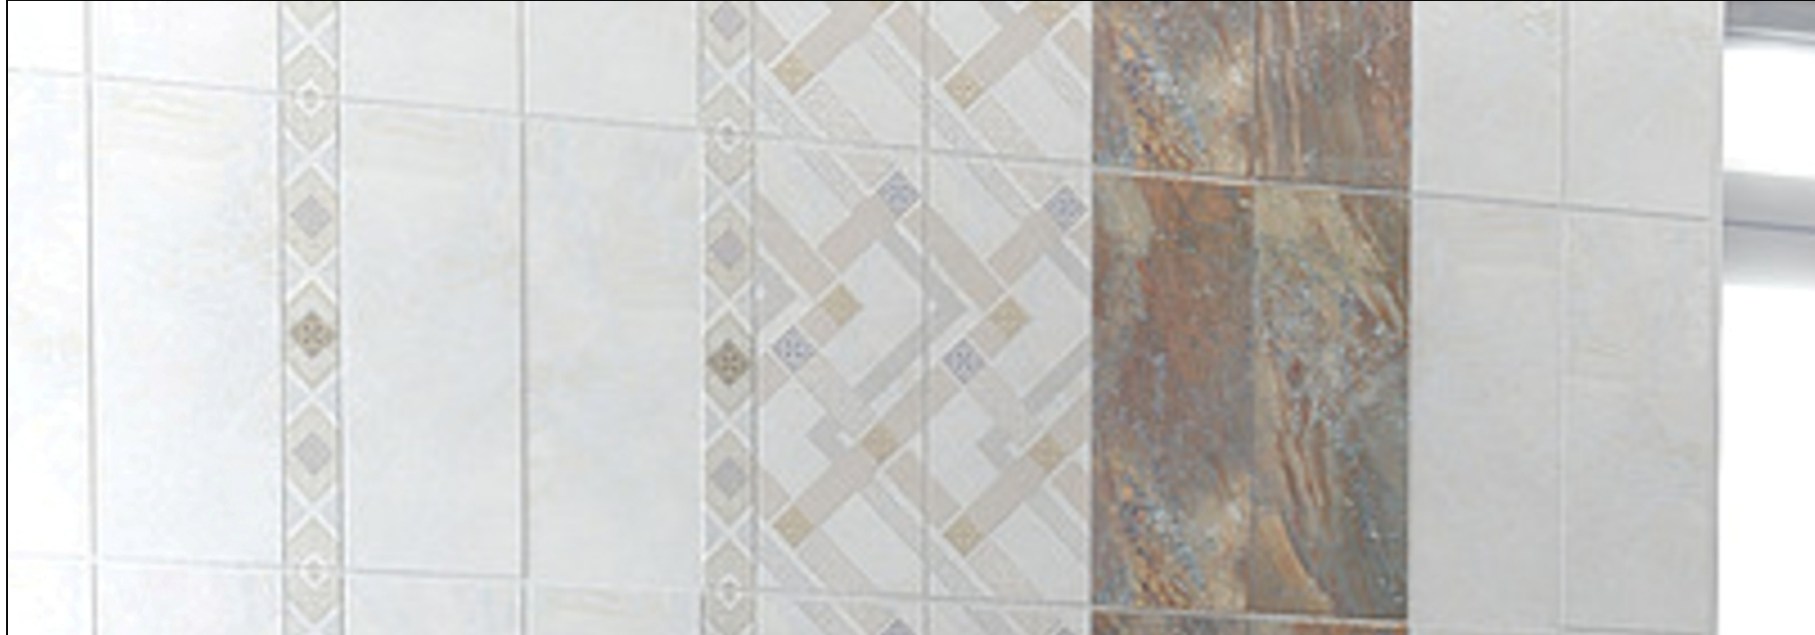

Attica (Azori)

Attica (Azori)

Attica (Azori)

Attica (Azori)

Attica (Azori)

[Бордюр Azori Attica Light Border Romano 6.2x50.5 582711001](#)

Код товара: 339502

Бренд: Azori