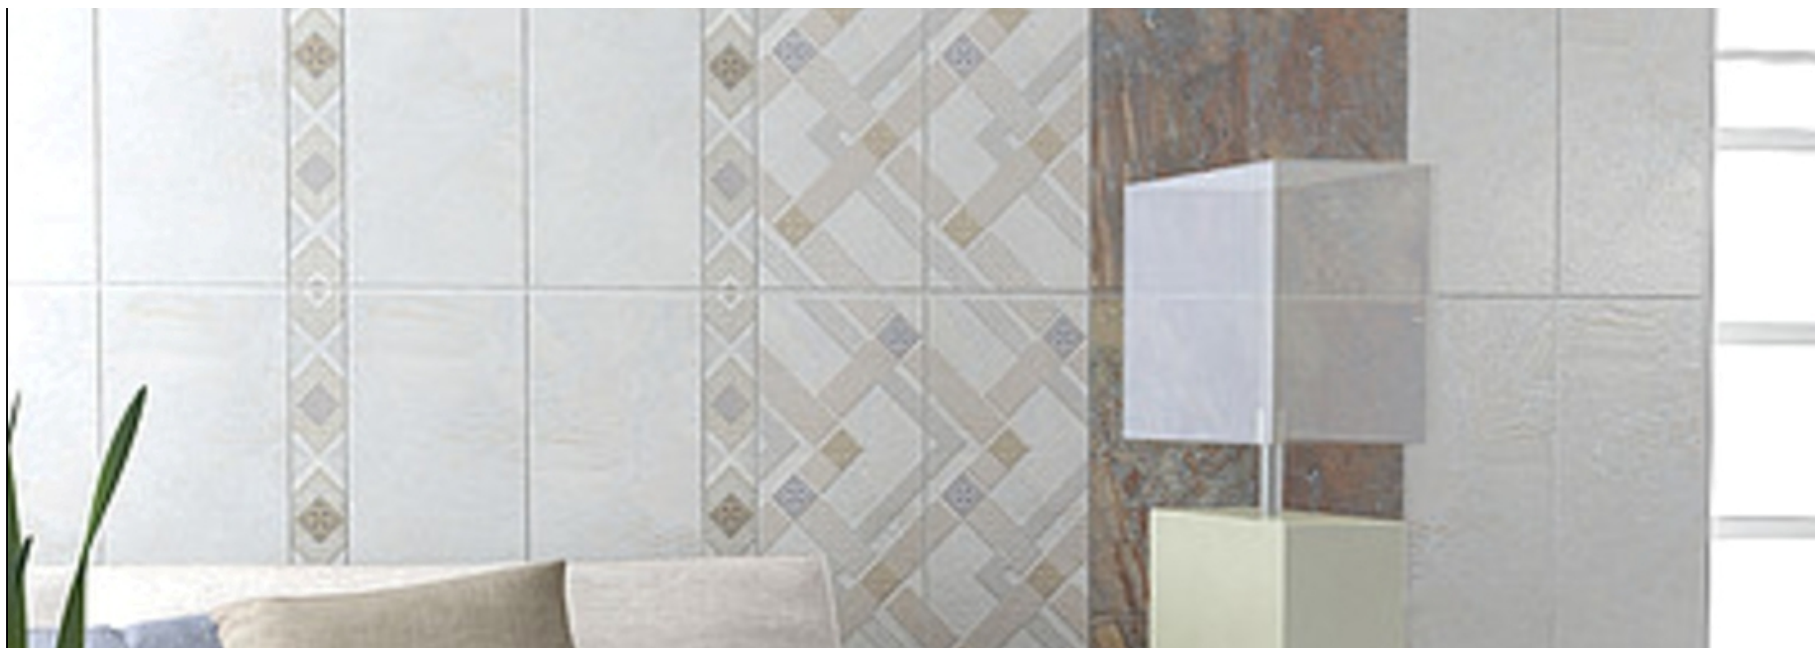

Attica (Azori)

Attica (Azori)

Attica (Azori)

Attica (Azori)

Attica (Azori)

[Бордюр Azori Attica Light Border Romano 6.2x50.5 582711001](#)

Код товара: 339502

Бренд: Azori