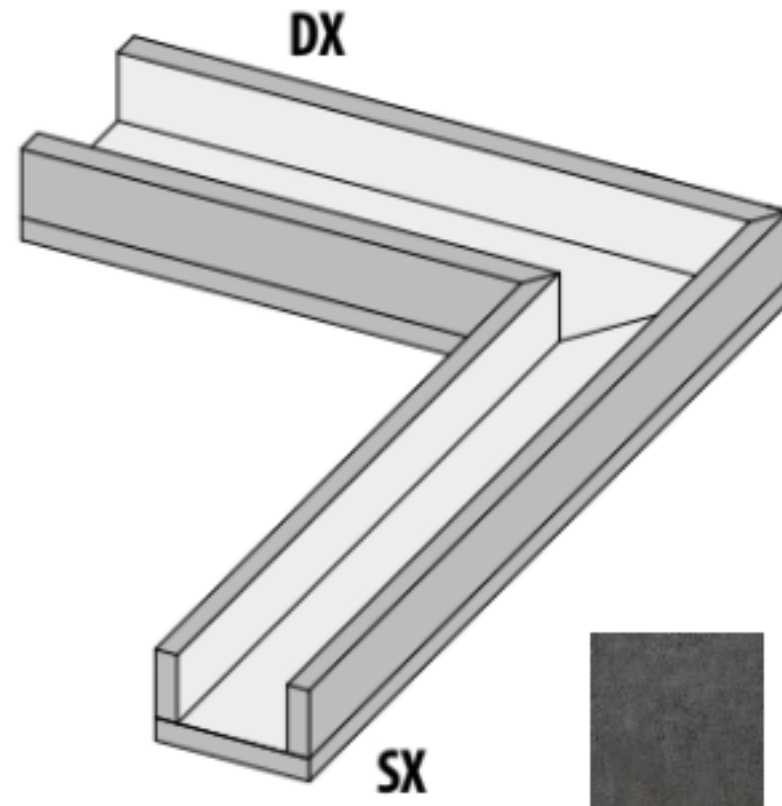

Специальный элемент La Fabbrica Space Canalina Plomb Sx 20 mm Ret R11 20x80 106341

Код товара:	327006
Бренд:	La Fabbrica