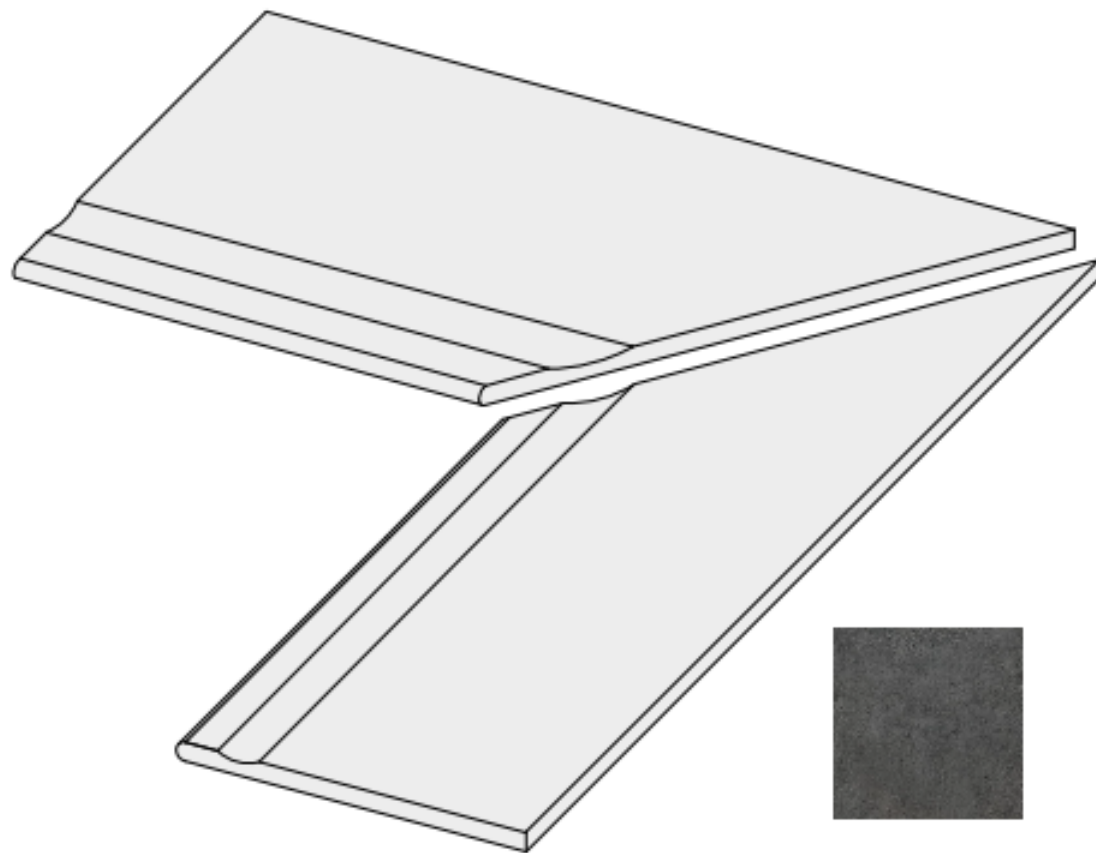

Ступень La Fabbrica Space Gradone Bordo Svasato Plomb Dx 40x80 106374

Код товара:	326859
Бренд:	La Fabbrica