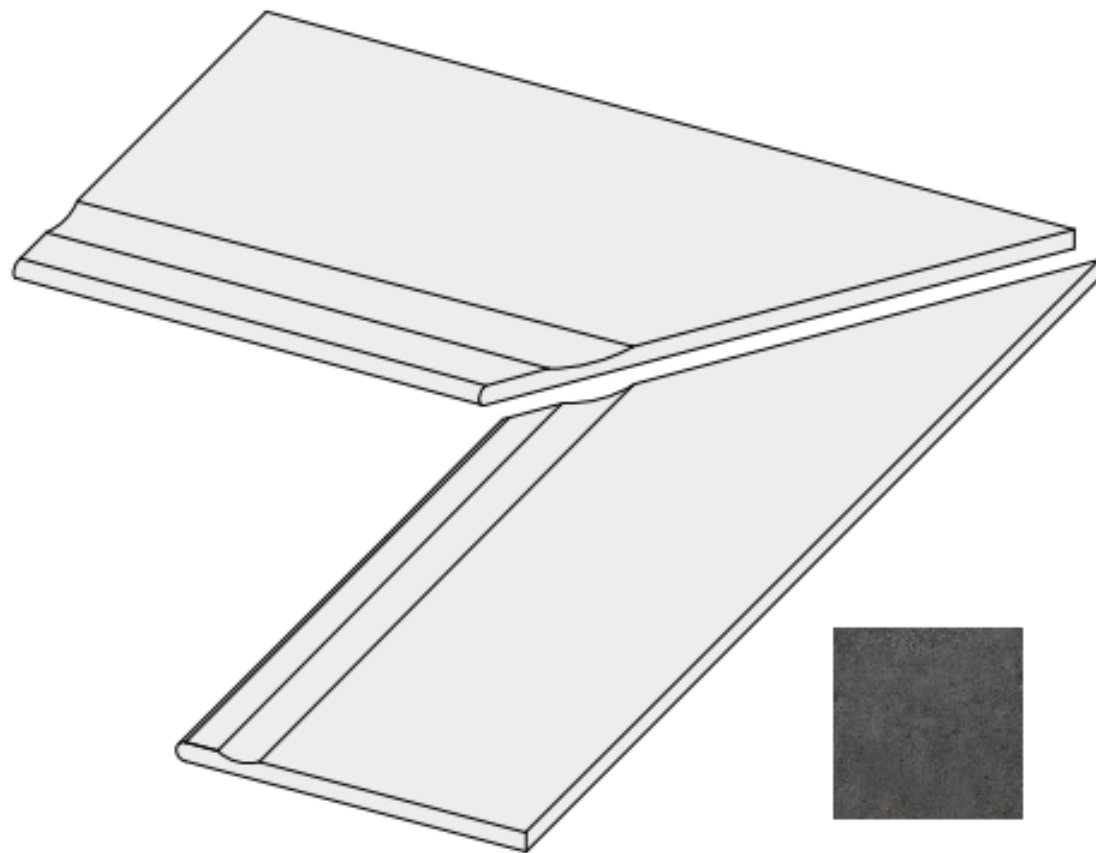

Space (La Fabbrica)

Space (La Fabbrica)

Space (La Fabbrica)

Space (La Fabbrica)

Space (La Fabbrica)

Space (La Fabbrica)

Ступень La Fabbrica Space Gradone Bordo Svasato Plomb Sx 40x80 106368

Код товара:	326853
Бренд:	La Fabbrica