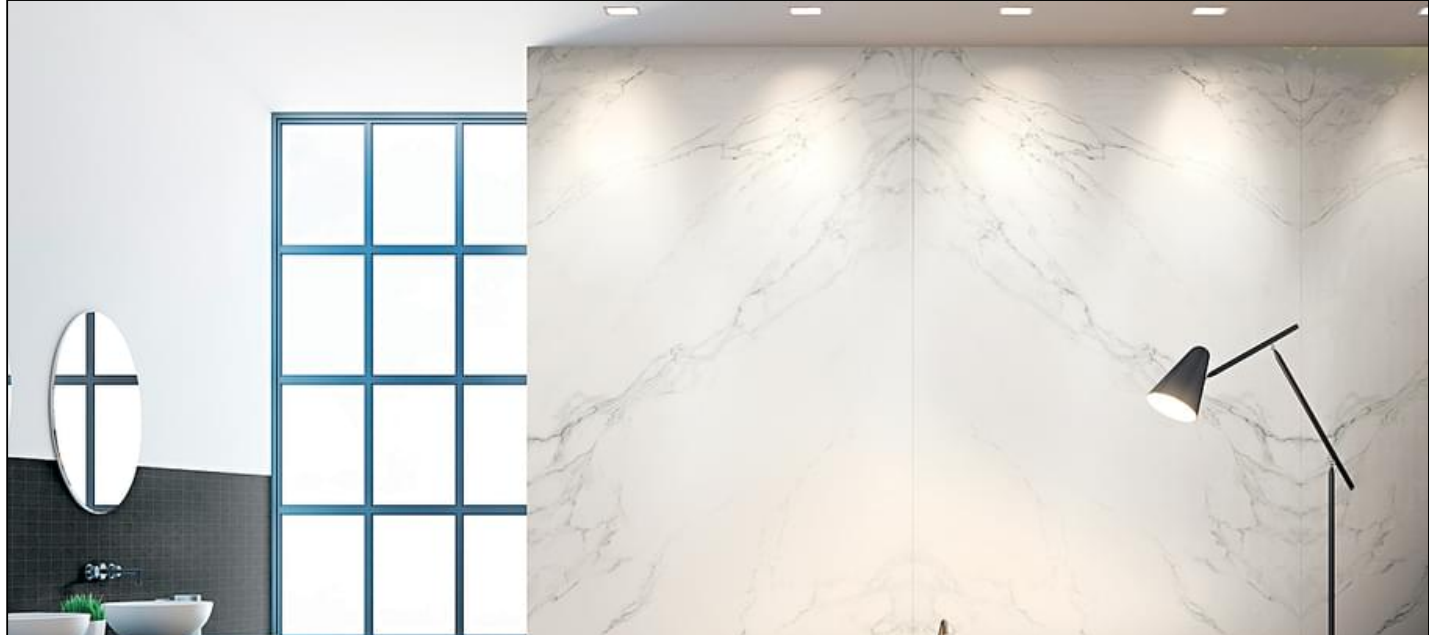

Space (La Fabbrica)

Space (La Fabbrica)

Space (La Fabbrica)

Space (La Fabbrica)

Space (La Fabbrica)

Space (La Fabbrica)

Ступень La Fabbrica Space Gradone Bordo Svasato Plomb Sx 40x80 106368

Код товара:	326853
Бренд:	La Fabbrica