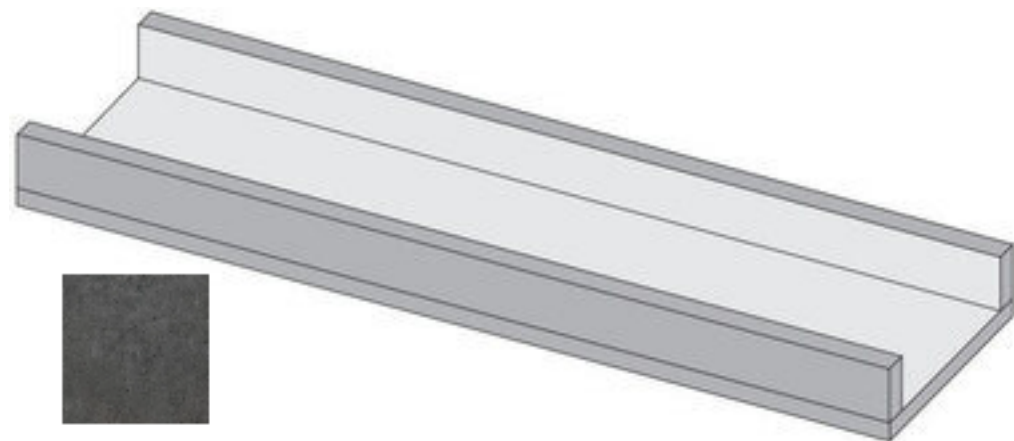

Специальный элемент La Fabbrica Space Canalina Plomb 20 mm Rett R11 20x80 106335

Код товара:	327000
Бренд:	La Fabbrica