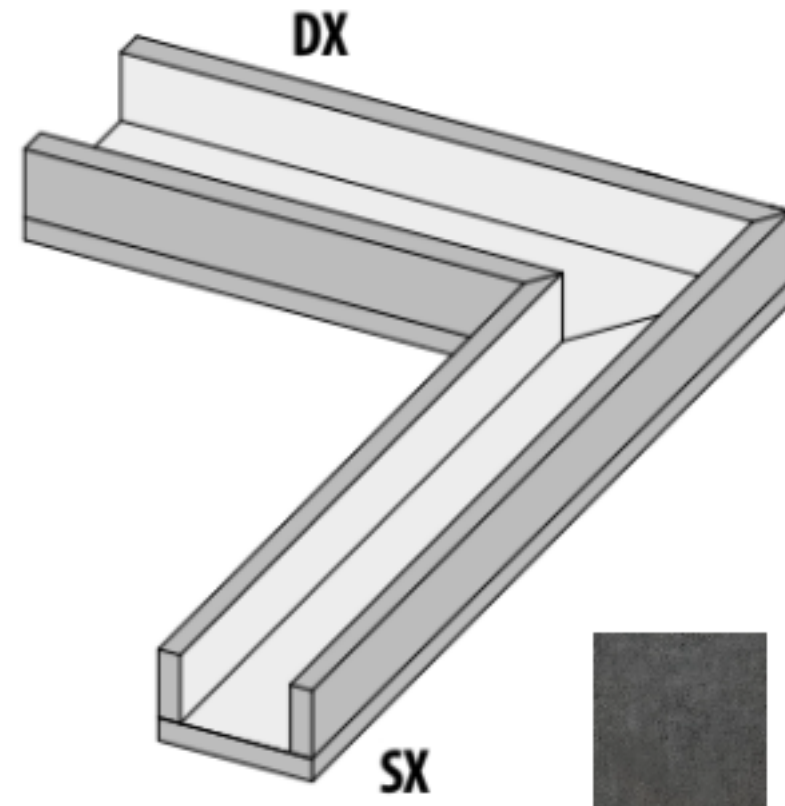

Специальный элемент La Fabbrica Space Canalina Plomb Dx 20 mm Ret R11 20x80 106338

Код товара:	327003
Бренд:	La Fabbrica