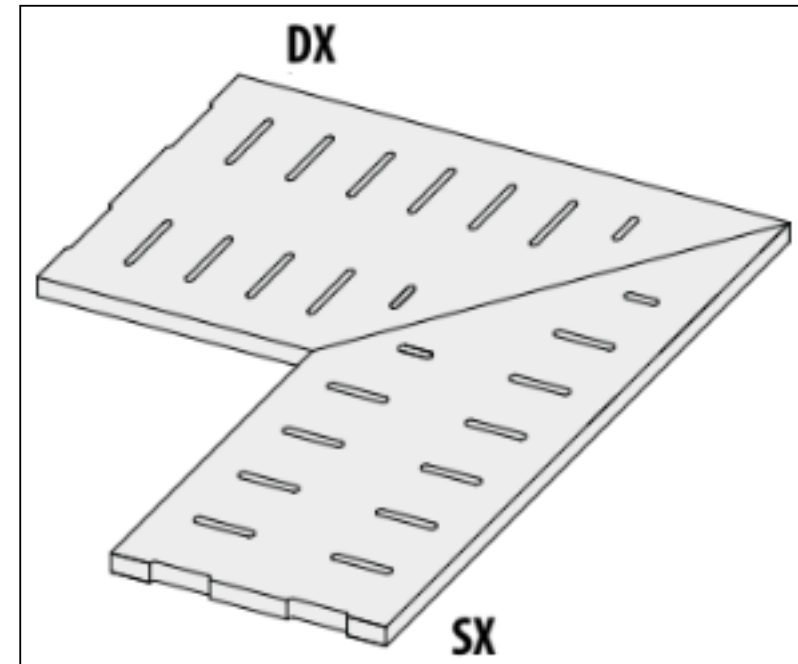

Решетка La Fabbrica Space Griglia 20 Cement Dx 20 mm Rett R11 20x80 106400

Код товара:	326885
Бренд:	La Fabbrica