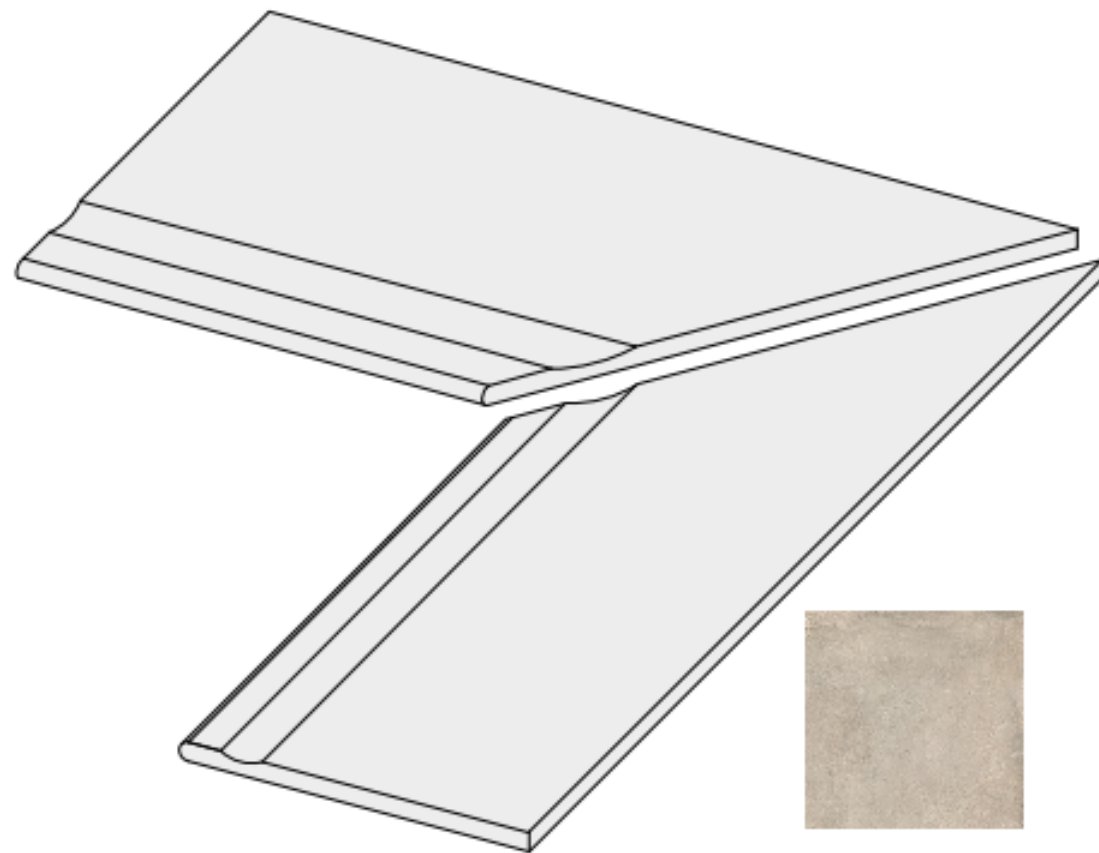

Ступень La Fabbrica Space Gradone Bordo Svasato Bone Dx 40x80 106363

Код товара:	327028
Бренд:	La Fabbrica