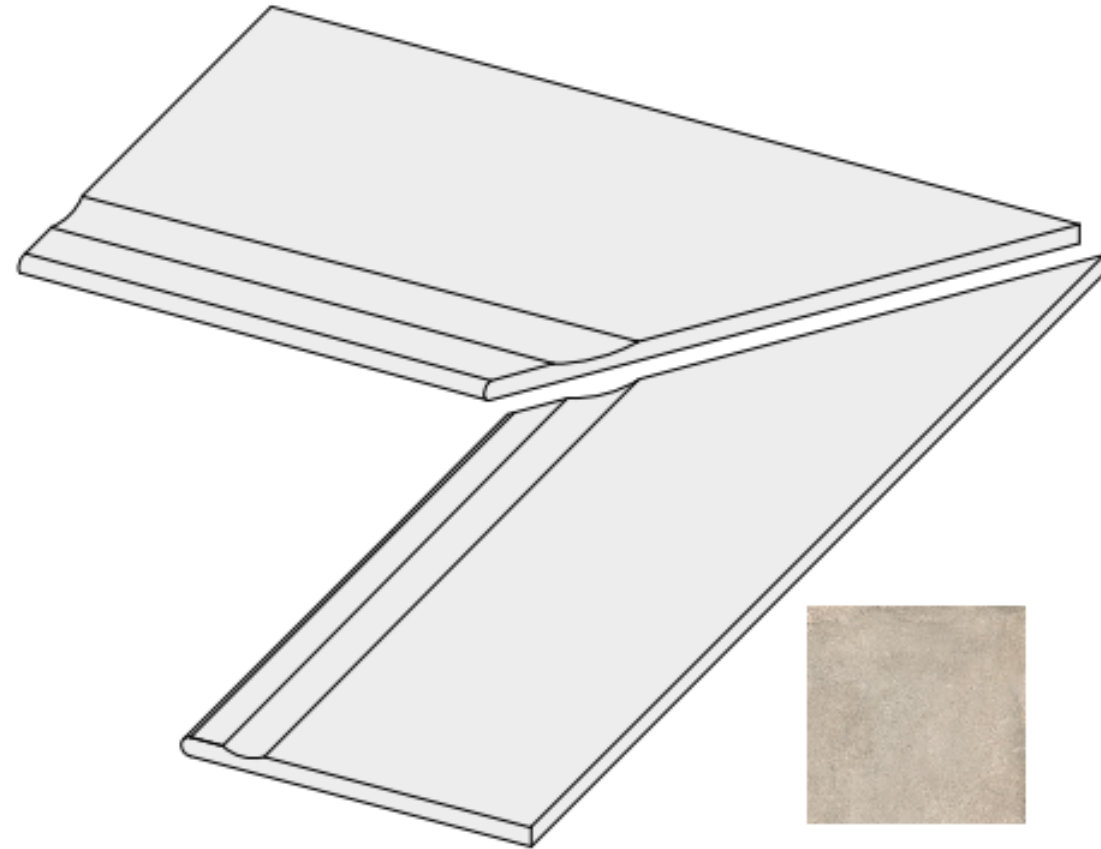

Ступень La Fabbrica Space Gradone Bordo Svasato Bone Sx 40x80 106375

Код товара:	326860
Бренд:	La Fabbrica