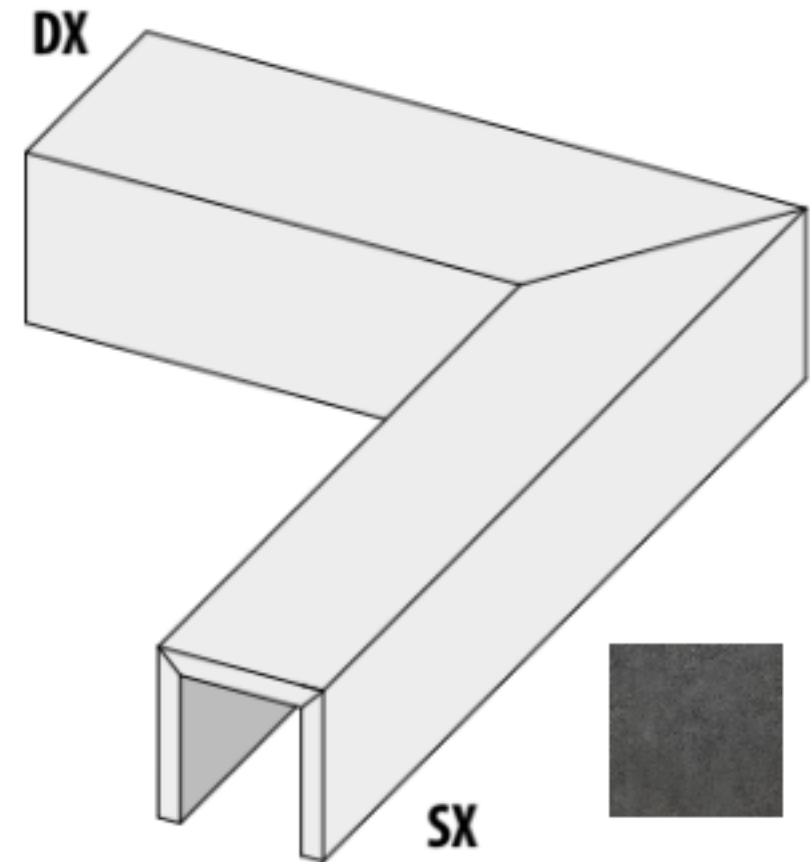

Специальный элемент La Fabbrica Space Cordolo Plomb Sx 20 mm Ret R11 13x80 106332

Код товара:	326997
Бренд:	La Fabbrica