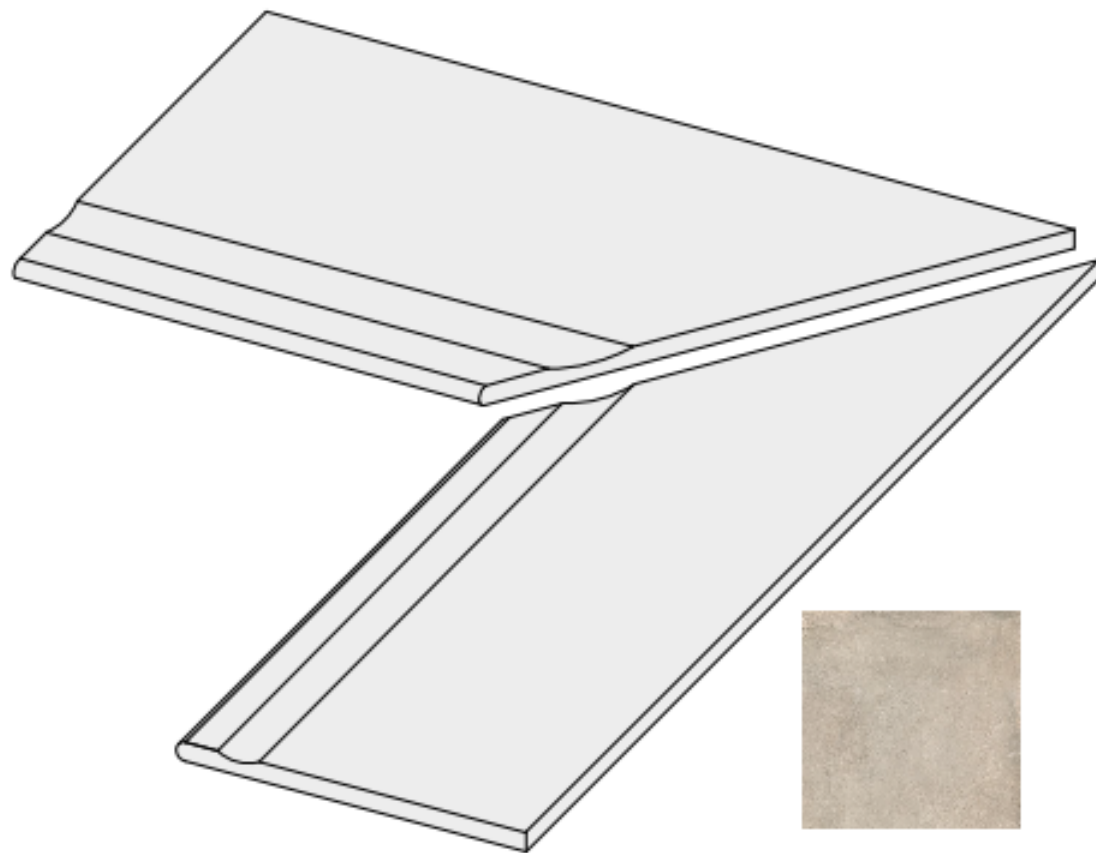

Ступень La Fabbrica Space Gradone Bordo Svasato Bone Sx 40x80 106366

Код товара:	327031
Бренд:	La Fabbrica