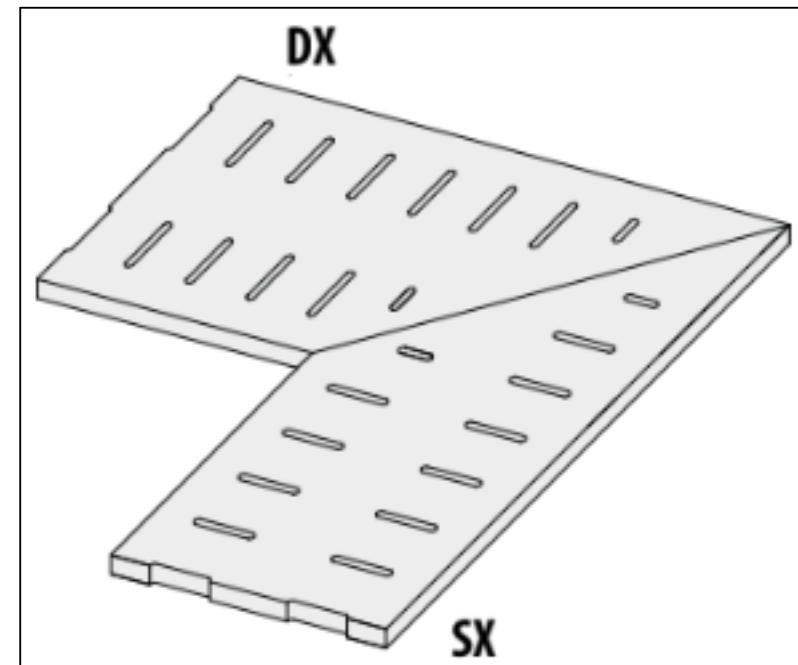

[Решетка La Fabbrica Space Griglia 20 Bone Dx 20 mm Rett R11 20x80 106399](#)

Код товара:	326884
Бренд:	La Fabbrica