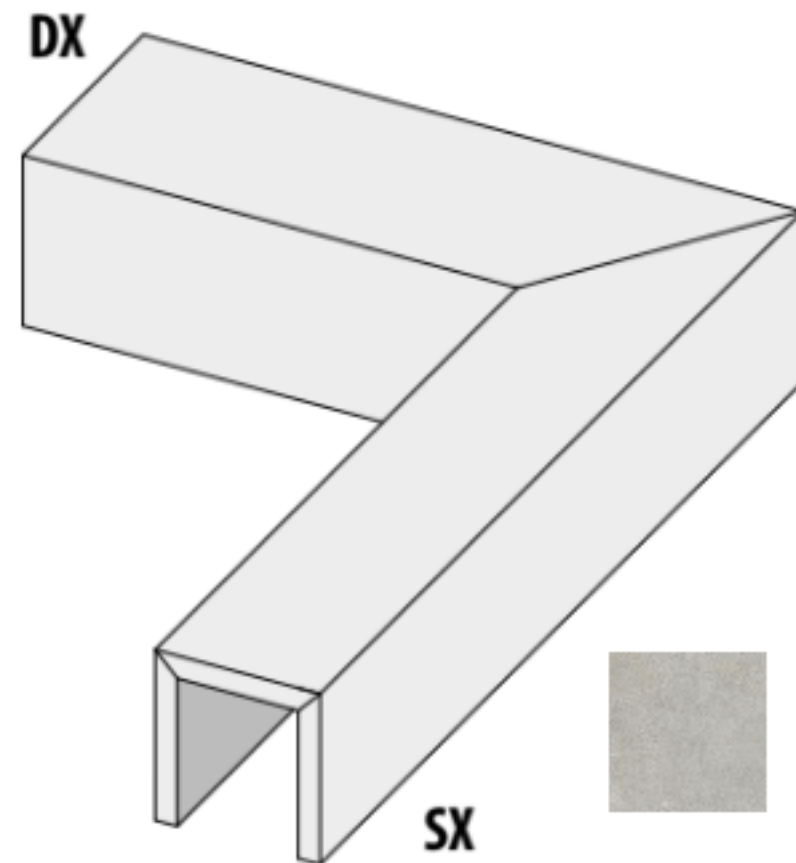

Специальный элемент La Fabbrica Space Cordolo Cement Dx 20 mm Ret R11 13x80 106328

Код товара:	326993
Бренд:	La Fabbrica