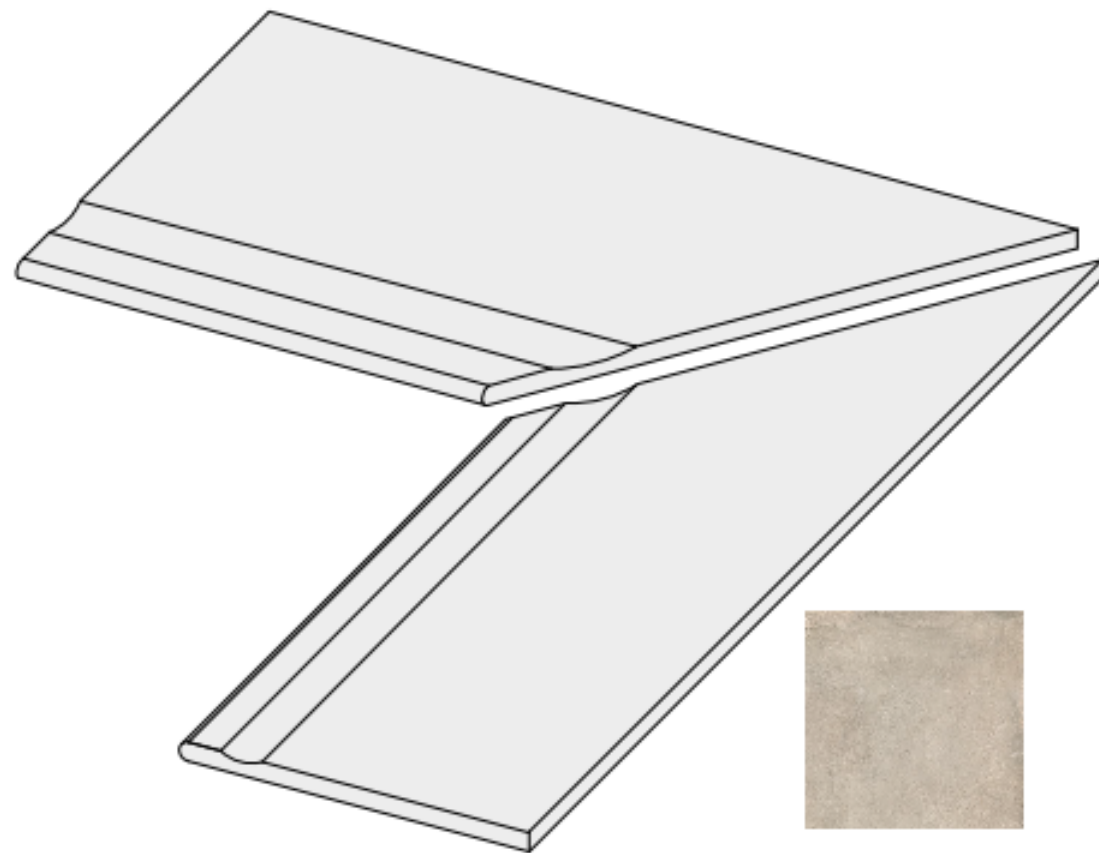

Ступень La Fabbrica Space Gradone Bordo Svasato Bone Dx 40x80 106372

Код товара:	326857
Бренд:	La Fabbrica