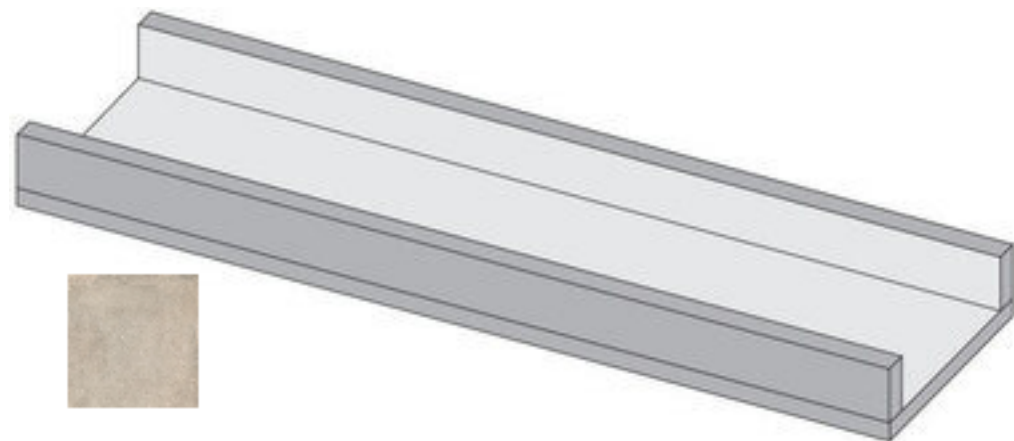

Специальный элемент La Fabbrica Space Canalina Bone 20 mm Rett R11 20x80 106333

Код товара:	326998
Бренд:	La Fabbrica