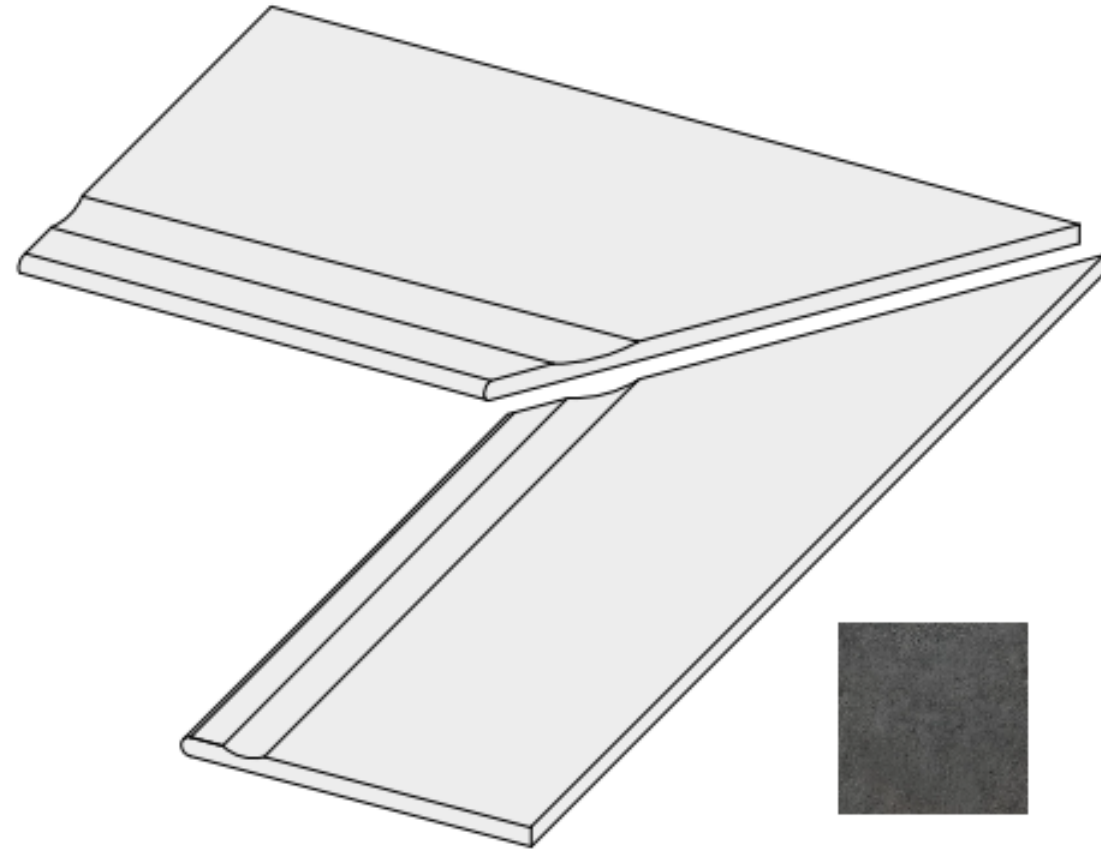

Ступень La Fabbrica Space Gradone Bordo Svasato Plomb Dx 40x80 106365

Код товара:	327030
Бренд:	La Fabbrica