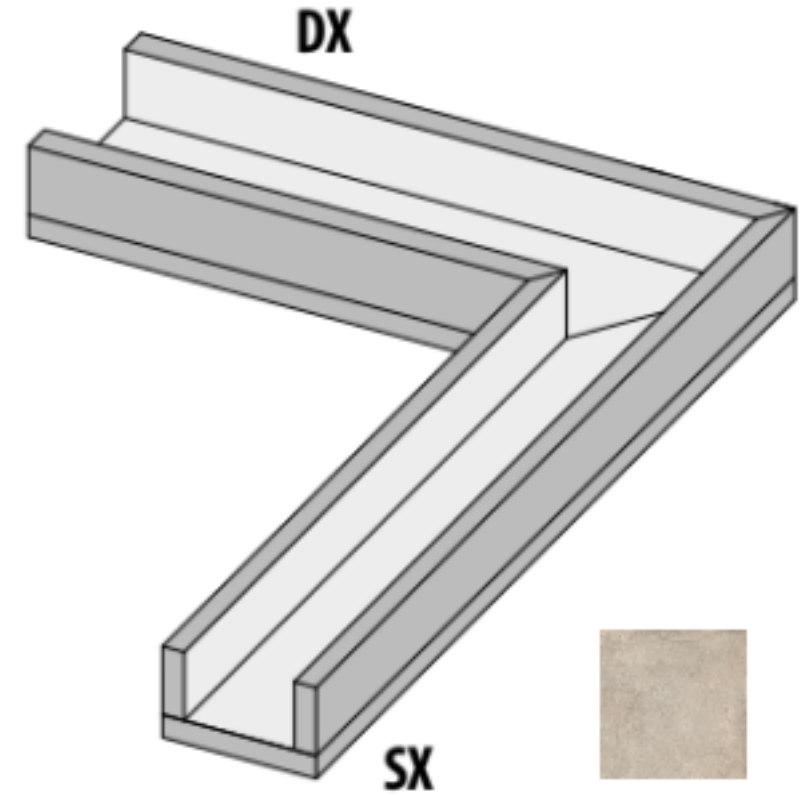

Специальный элемент La Fabbrica Space Canalina Bone Dx 20 mm Rett R11 20x80 106336

Код товара:	327001
Бренд:	La Fabbrica