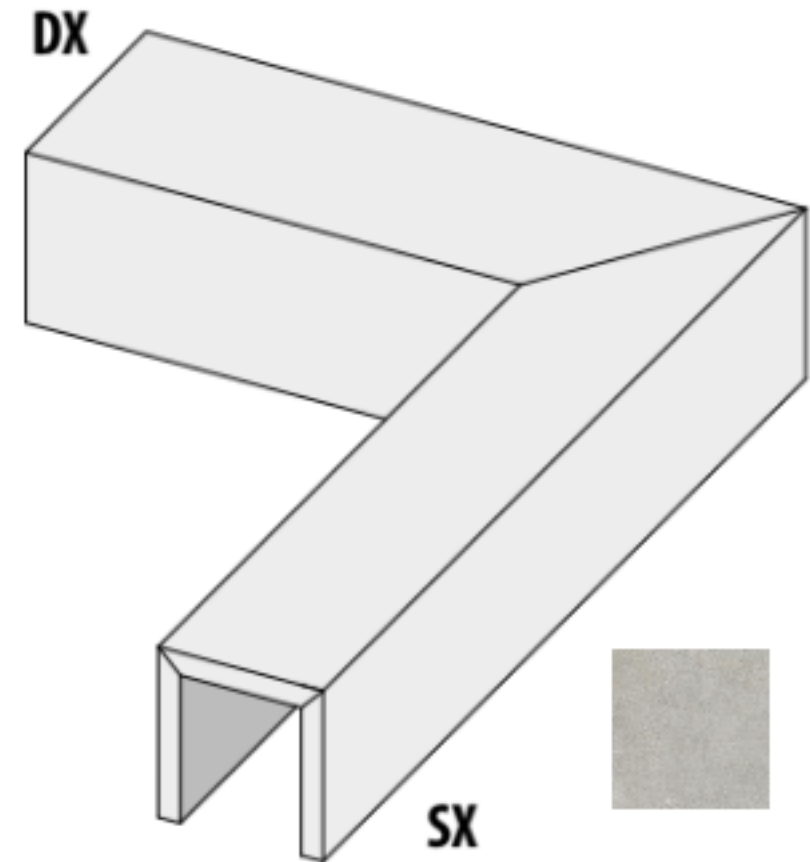

Специальный элемент La Fabbrica Space Cordolo Cement Sx 20 mm Ret R11 13x80 106331

Код товара:	326996
Бренд:	La Fabbrica