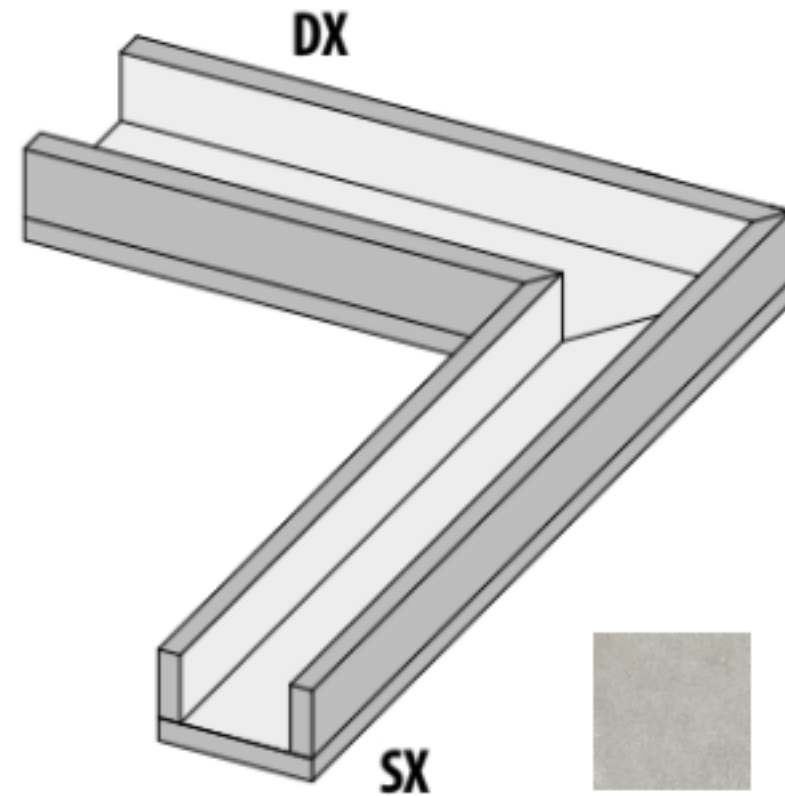

Специальный элемент La Fabbrica Space Canalina Cement Dx 20 mm Ret R11 20x80 106337

Код товара:	327002
Бренд:	La Fabbrica