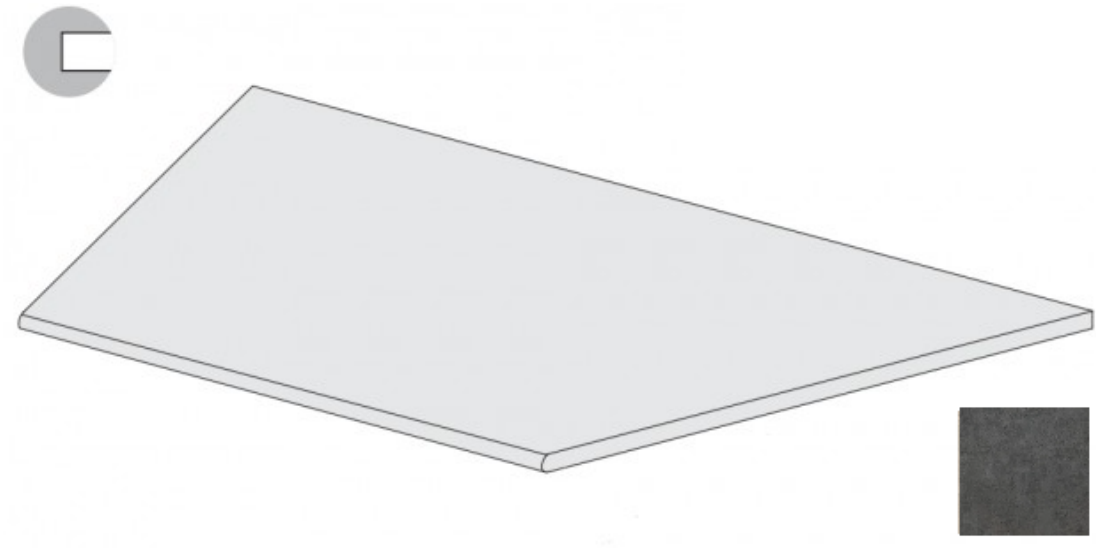

Ступень La Fabbrica Space Gradone Bordo 40 Plomb Dx 20 mm 40x80 106392

Код товара:	326877
Бренд:	La Fabbrica