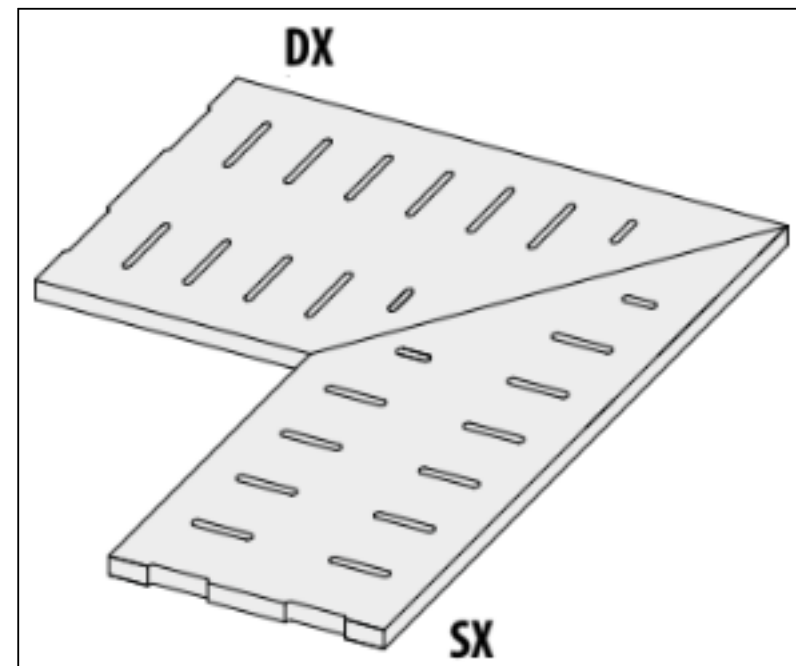

Решетка La Fabbrica Space Griglia 20 Cement Sx 20 mm Rett R11 20x80 106403

Код товара:	326888
Бренд:	La Fabbrica