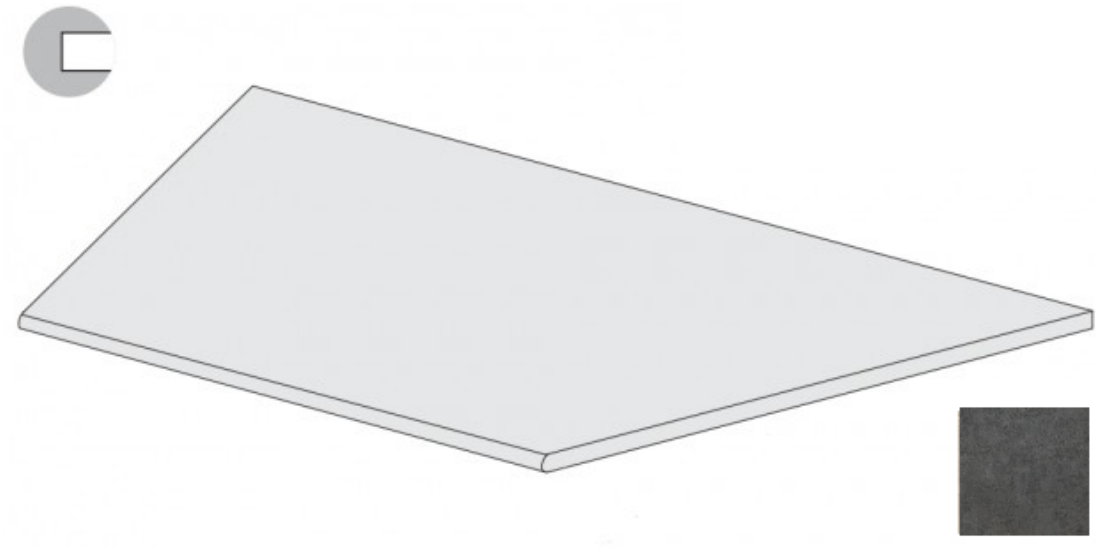

Ступень La Fabbrica Space Gradone Bordo 40 Plomb Dx 20 mm 40x80 106383

Код товара:	326868
Бренд:	La Fabbrica