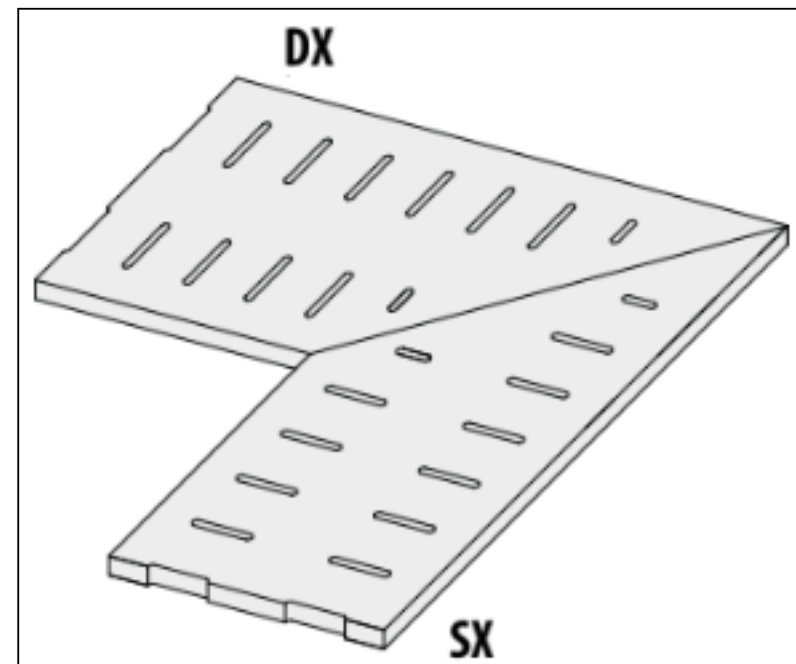

Решетка La Fabbrica Space Griglia 20 Plomb Dx 20 mm Rett R11 20x80 106401

Код товара:	326886
Бренд:	La Fabbrica