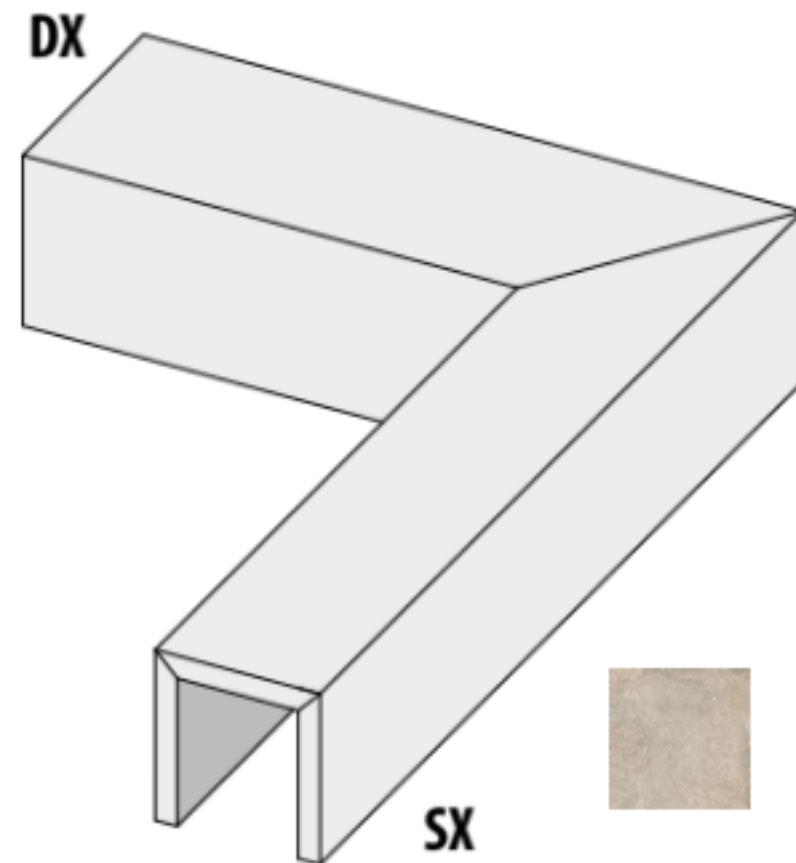

Специальный элемент La Fabbrica Space Cordolo Bone Sx 20 mm Rett R11 13x80 106330

Код товара:	326995
Бренд:	La Fabbrica