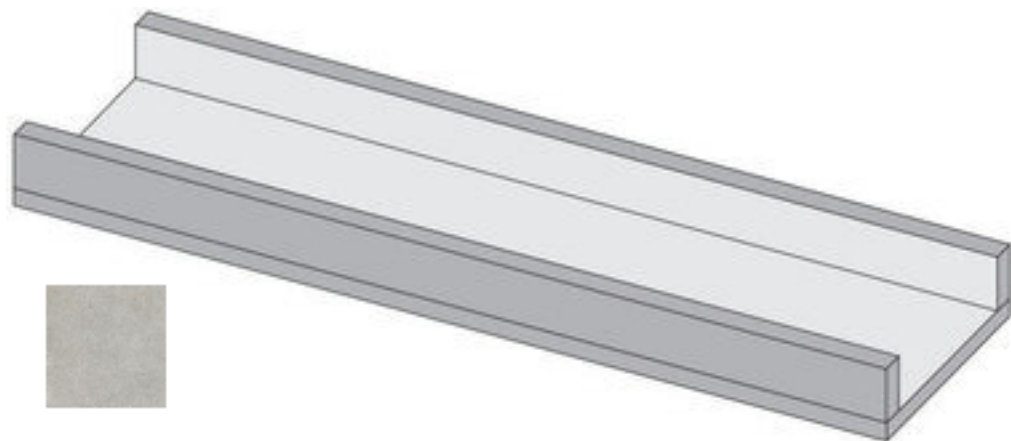

Специальный элемент La Fabbrica Space Canalina Cement 20 mm Rett R11 20x80 106334

Код товара:	326999
Бренд:	La Fabbrica