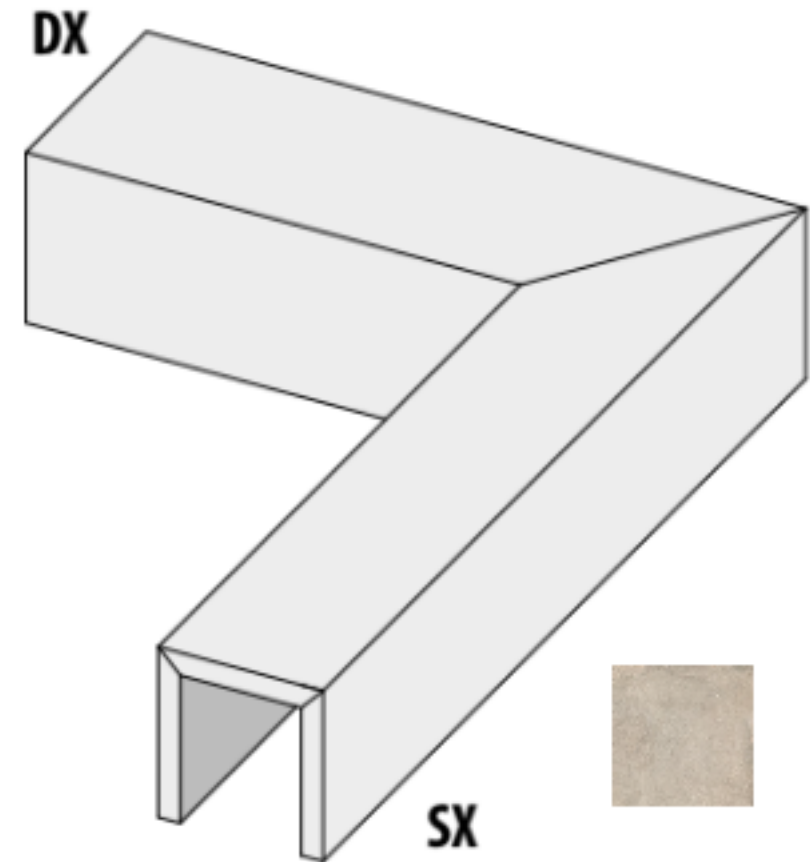

Специальный элемент La Fabbrica Space Cordolo Bone Dx 20 mm Rett R11 13x80 106327

Код товара:	326992
Бренд:	La Fabbrica