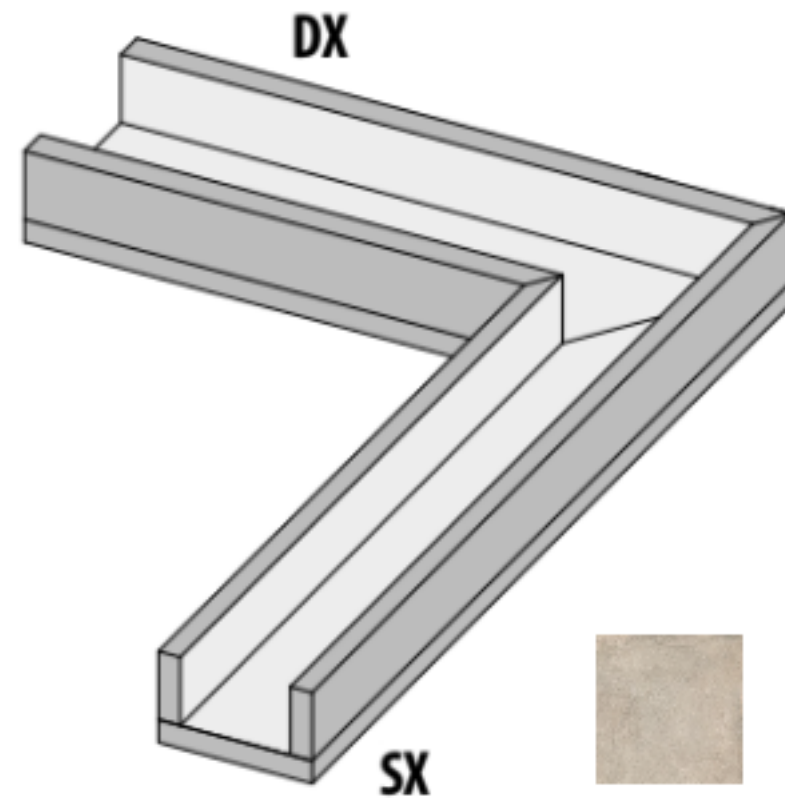

Специальный элемент La Fabbrica Space Canalina Bone Sx 20 mm Rett R11 20x80 106339

Код товара:	327004
Бренд:	La Fabbrica