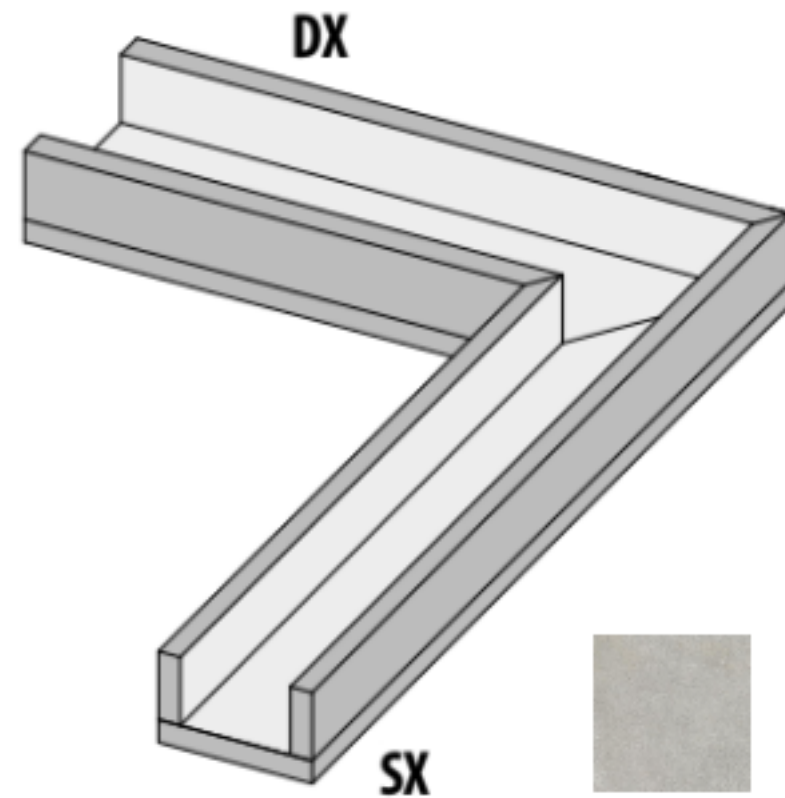

Специальный элемент La Fabbrica Space Canalina Cement Sx 20 mm Ret R11 20x80 106340

Код товара:	327005
Бренд:	La Fabbrica