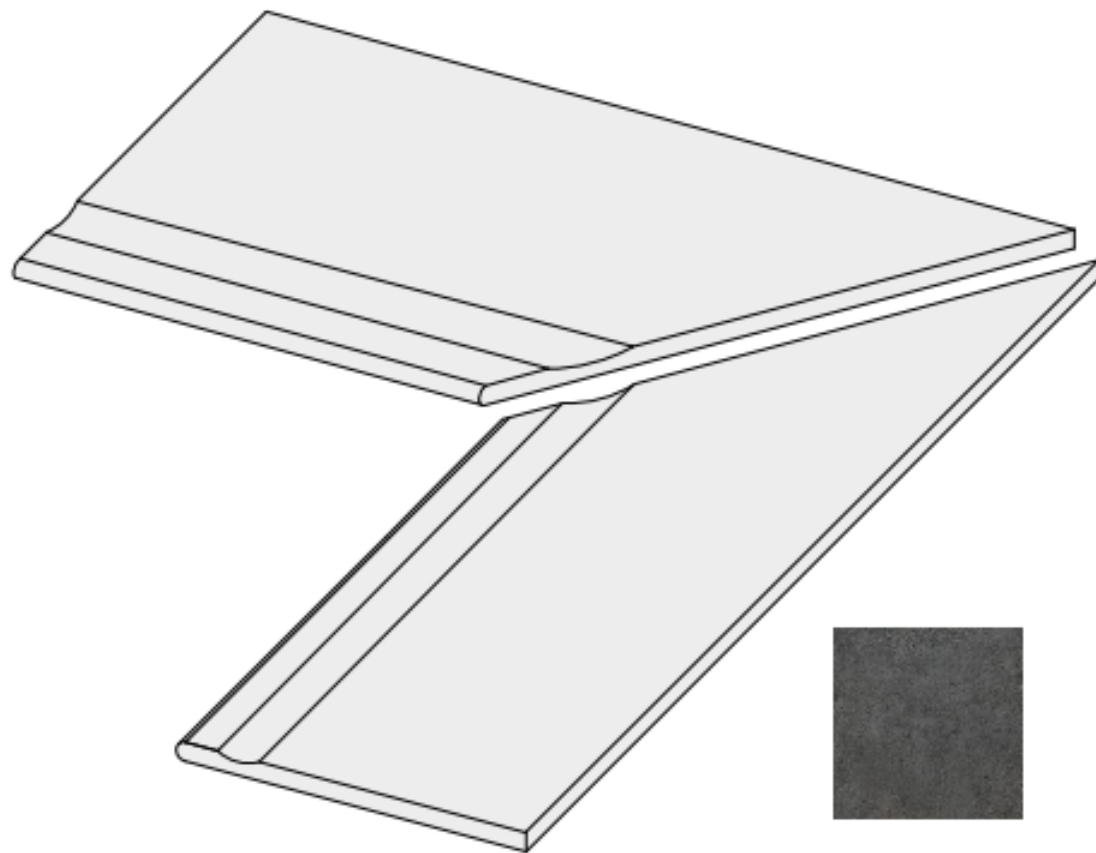

Ступень La Fabbrica Space Gradone Bordo Svasato Plomb Sx 40x80 106377

Код товара:	326862
Бренд:	La Fabbrica