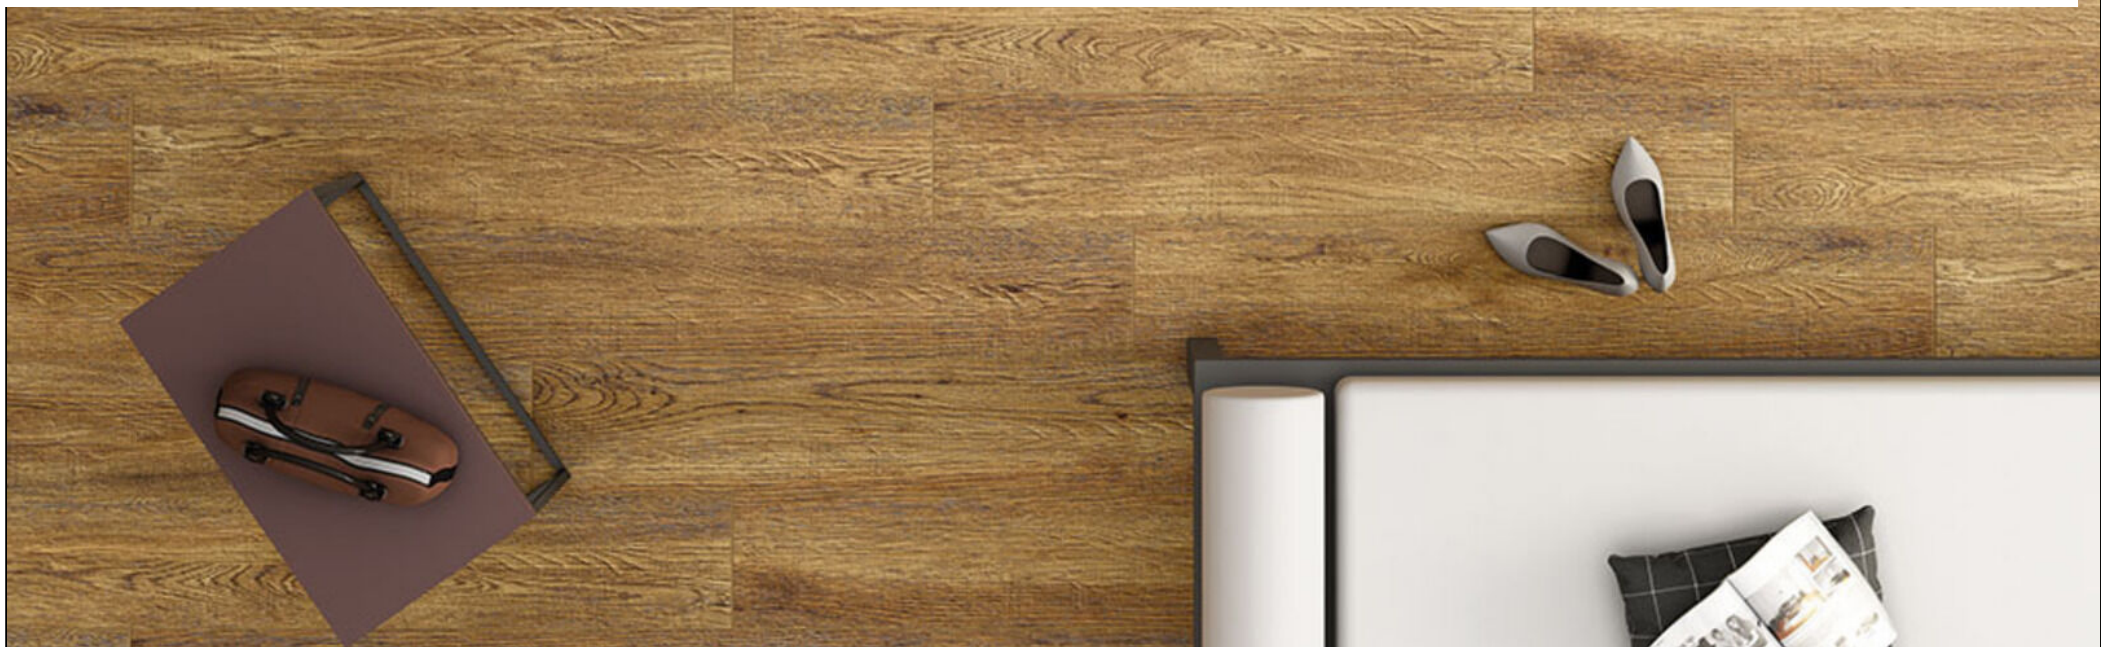

Missouri (Gravita)

Missouri (Gravita)

Missouri (Gravita)

Missouri (Gravita)

Missouri (Gravita)

Керамогранит Gravita Missouri Ivory Matt Rect 20x120

| | |
|-------------|---------|
| Код товара: | 347254 |
| Бренд: | Gravita |

Керамогранит Gravita Missouri Peach Matt Rect 20x120

Код товара: 347255

Бренд: Gravita