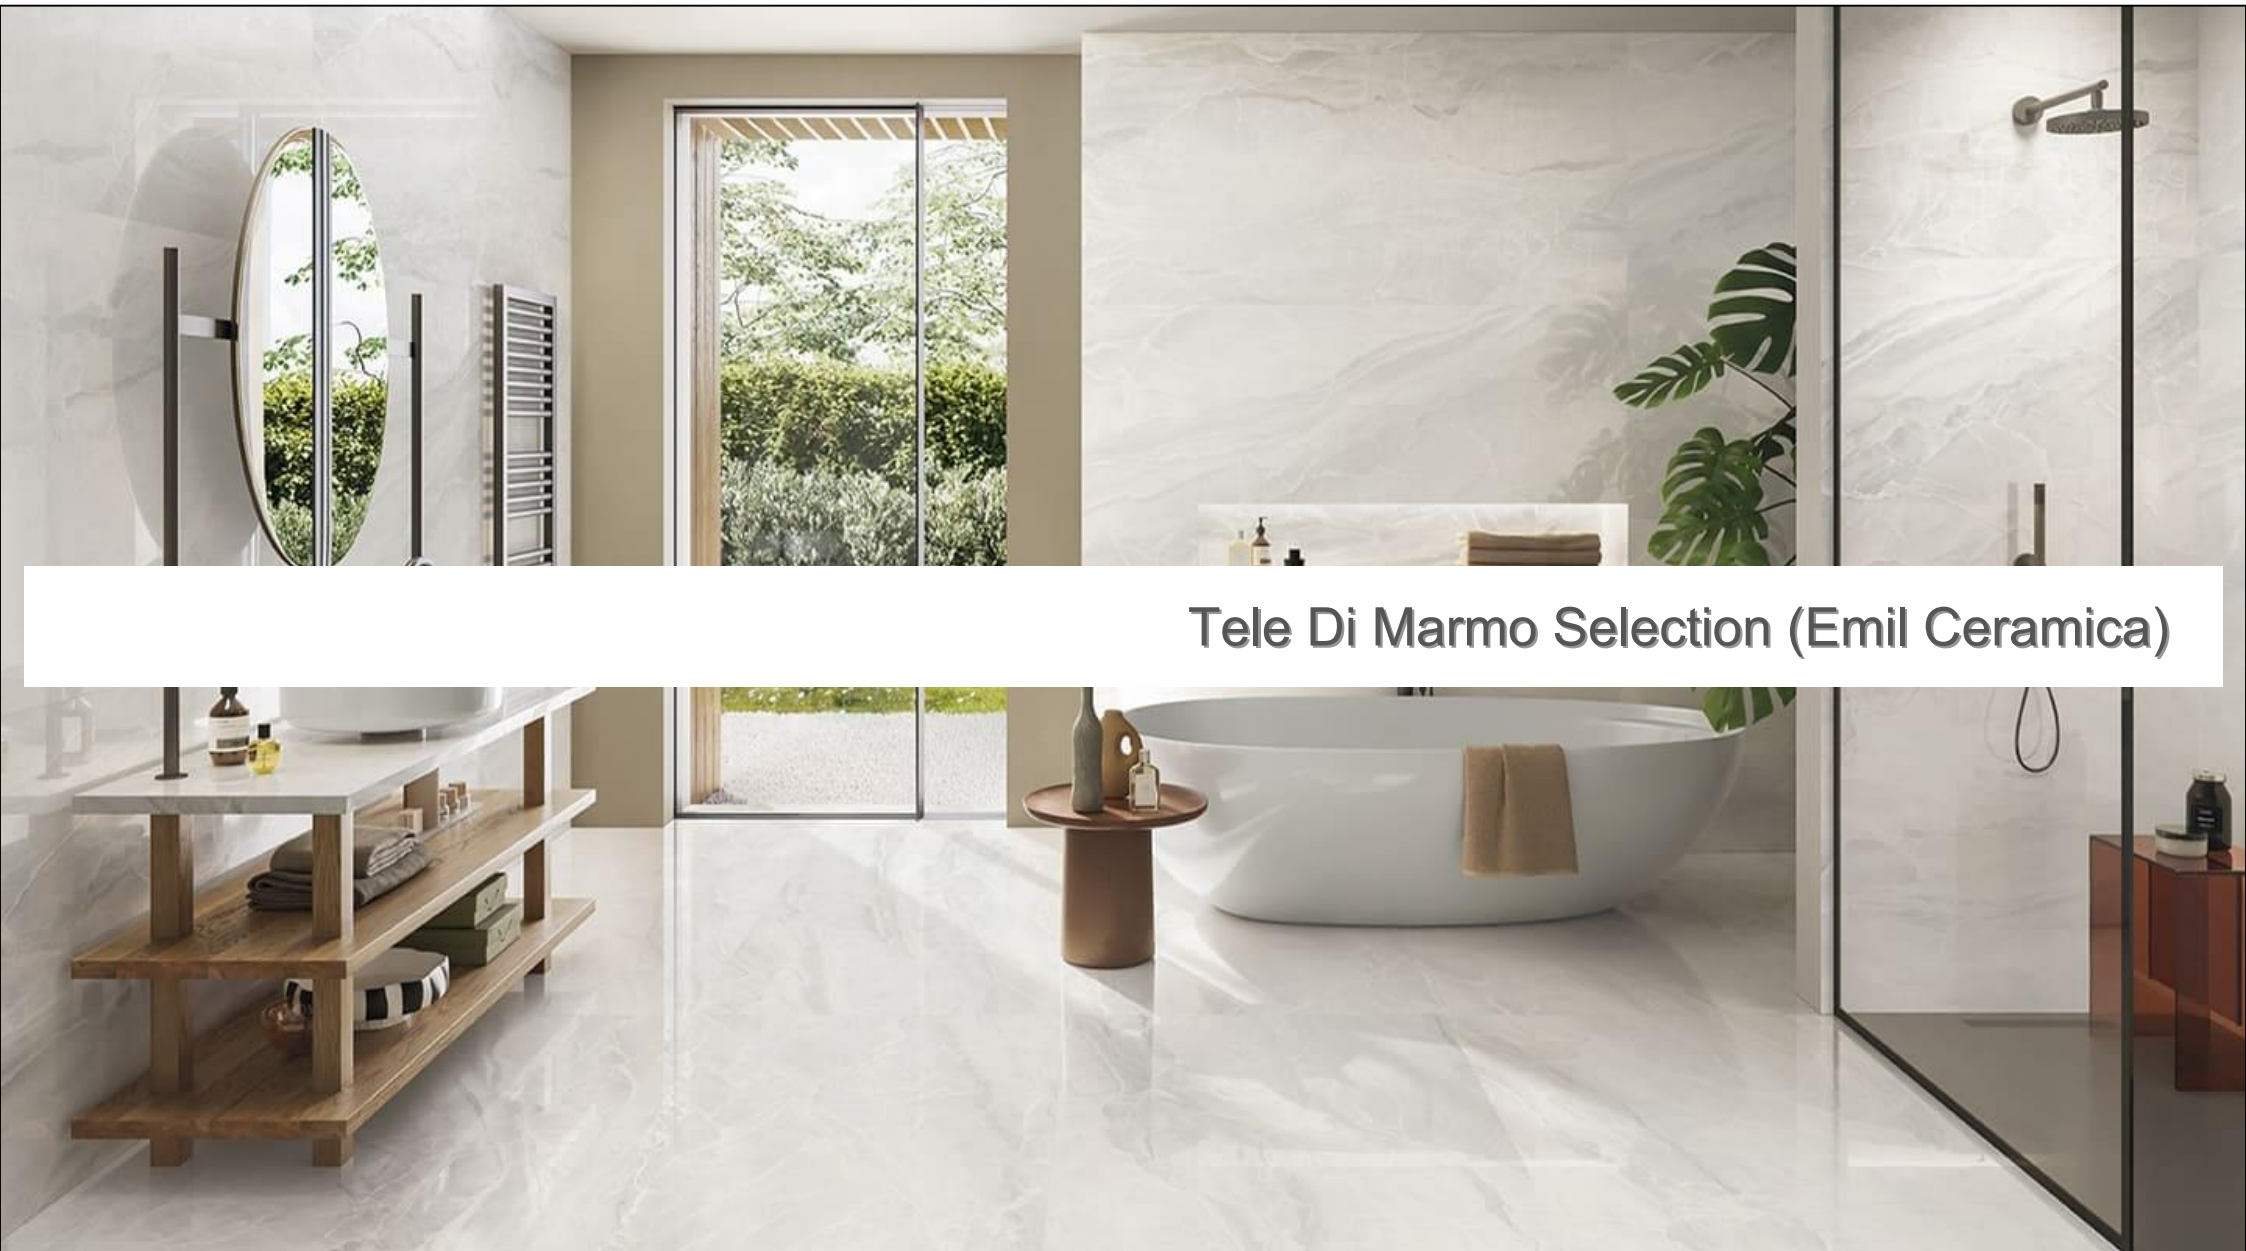

Tele Di Marmo Selection (Emil Ceramica)