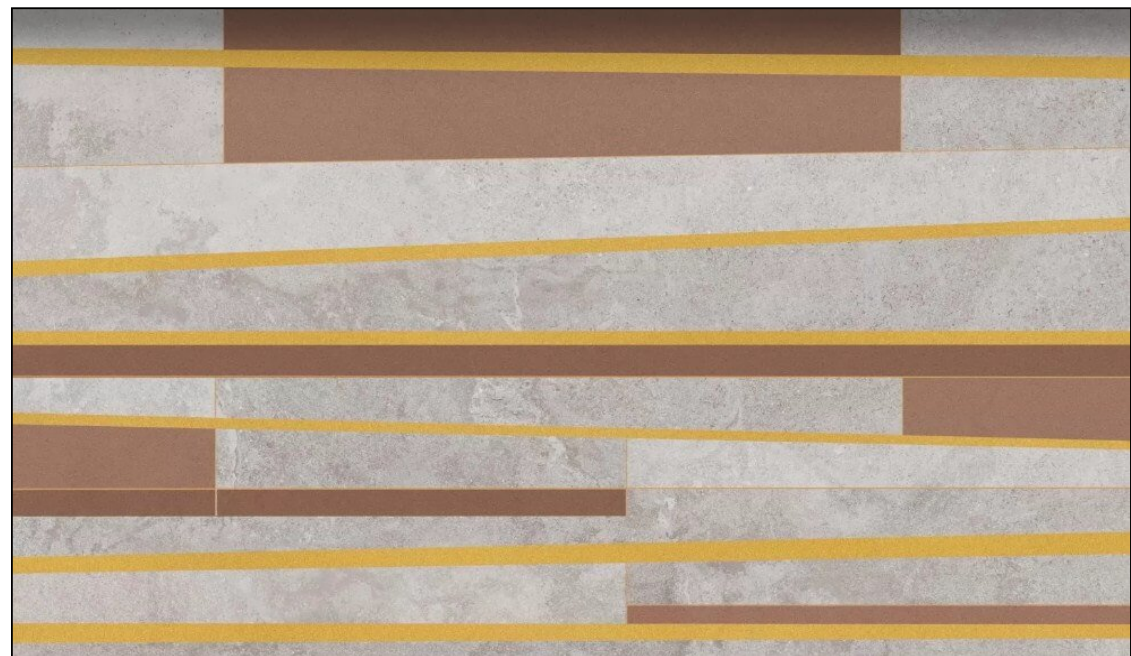

Декор PF60000293 Alpes Wide Dec. Avantgarde Grey 120x240 ABK Ceramiche

Код товара:	34971
Бренд:	ABK Ceramiche