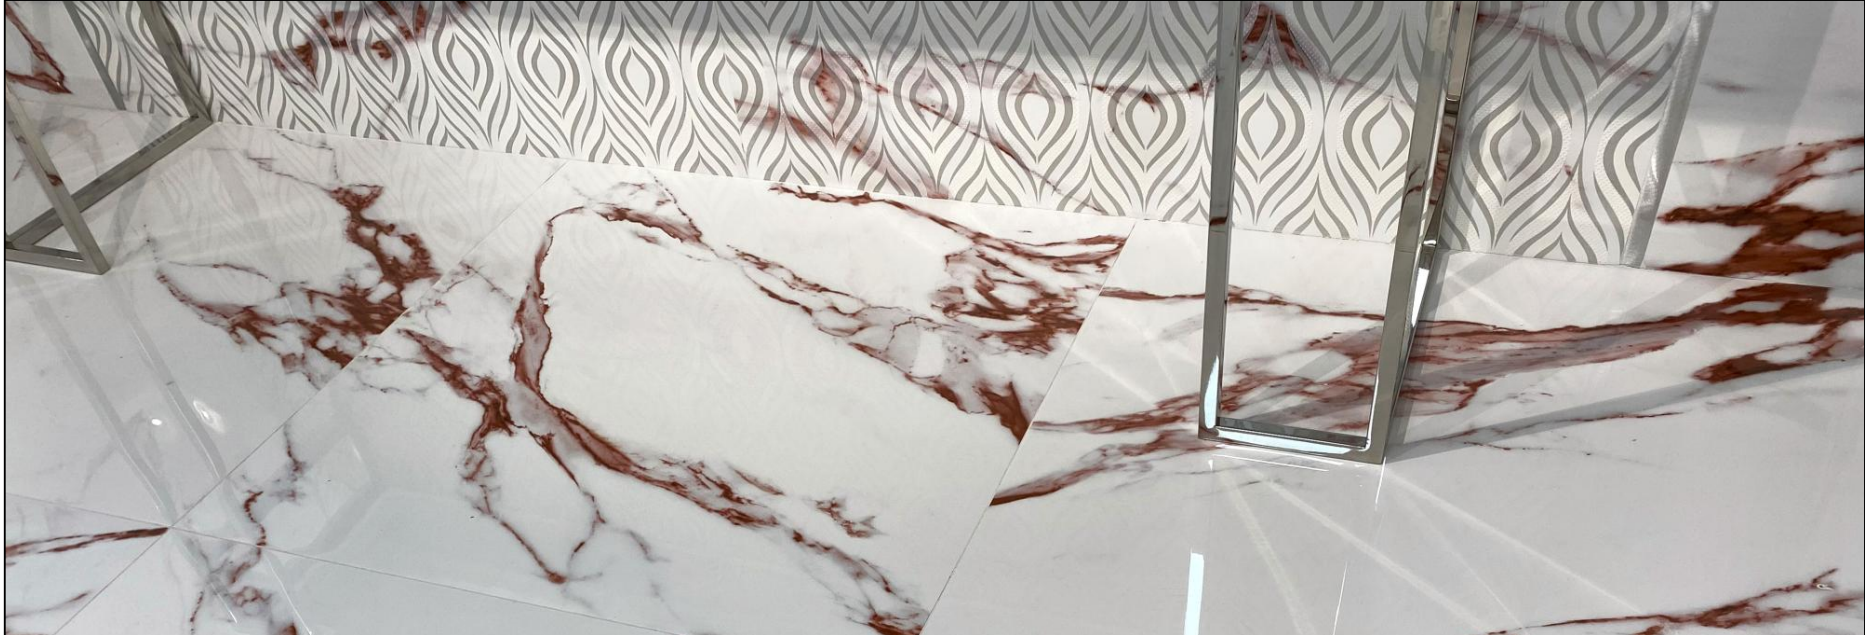

Nusa (Dune)

Nusa (Dune)

Nusa (Dune)

Nusa (Dune)

Nusa (Dune)

Керамогранит Dune Nusa Satin 60x120 188645

Код товара: 351059

Бренд: Dune