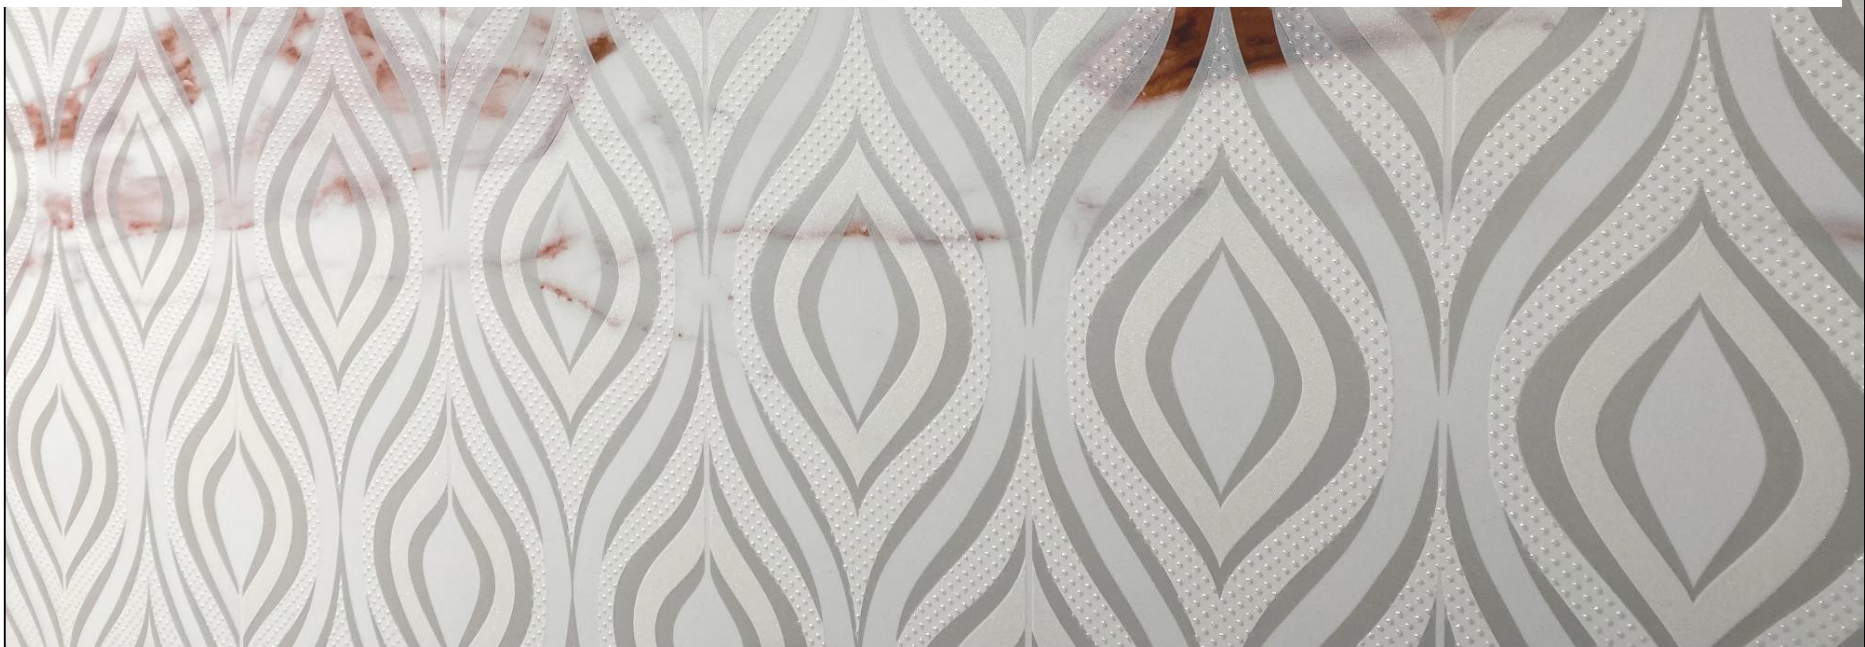

Nusa (Dune)

Nusa (Dune)

Nusa (Dune)

Nusa (Dune)

Nusa (Dune)

Керамогранит Dune Nusa Satin 60x120 188645

Код товара: 351059

Бренд: Dune