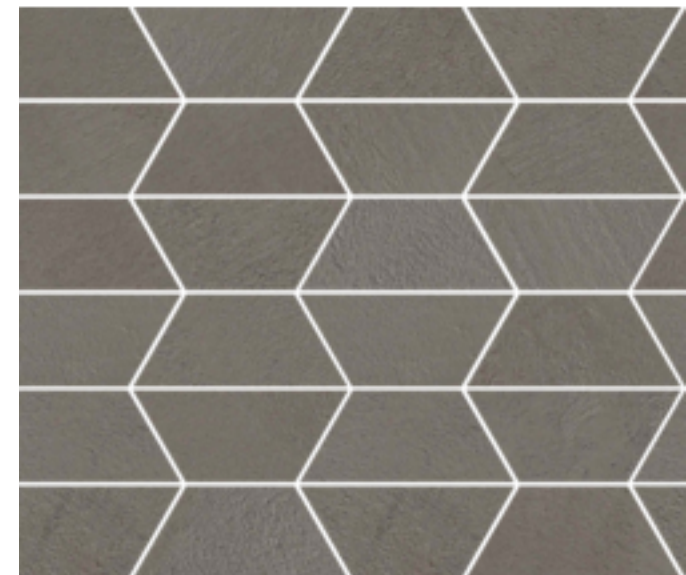

Мозаика PF60000580 Crossroad Chalk Mos. Gem Smoke 30x34 ABK Ceramiche

Код товара:	35073
Бренд:	ABK Ceramiche