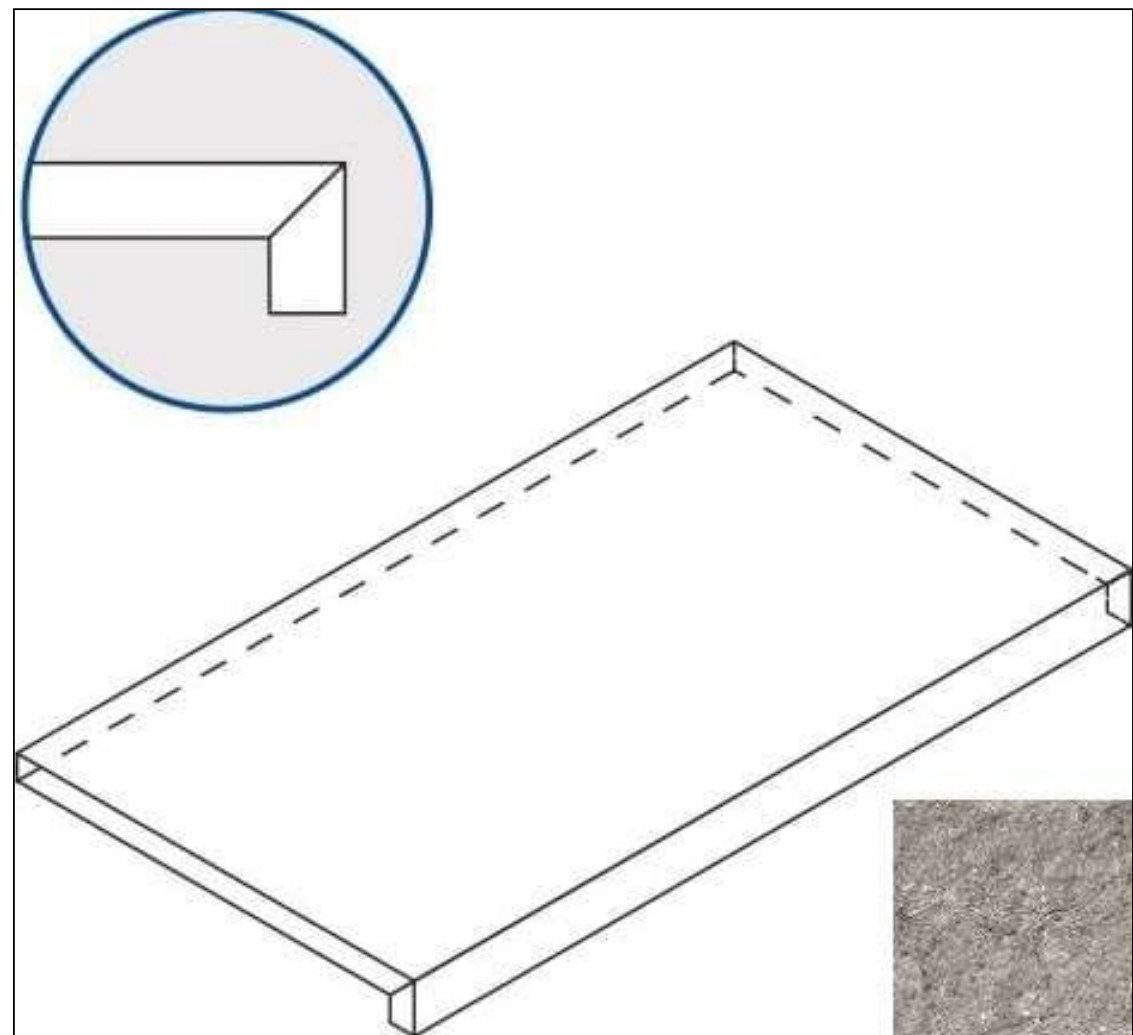

Ступень Italon Discover X2 Grey Scalino Frontale 33x60 фронтальная 620070002463

Код товара:	350958
Бренд:	Italon