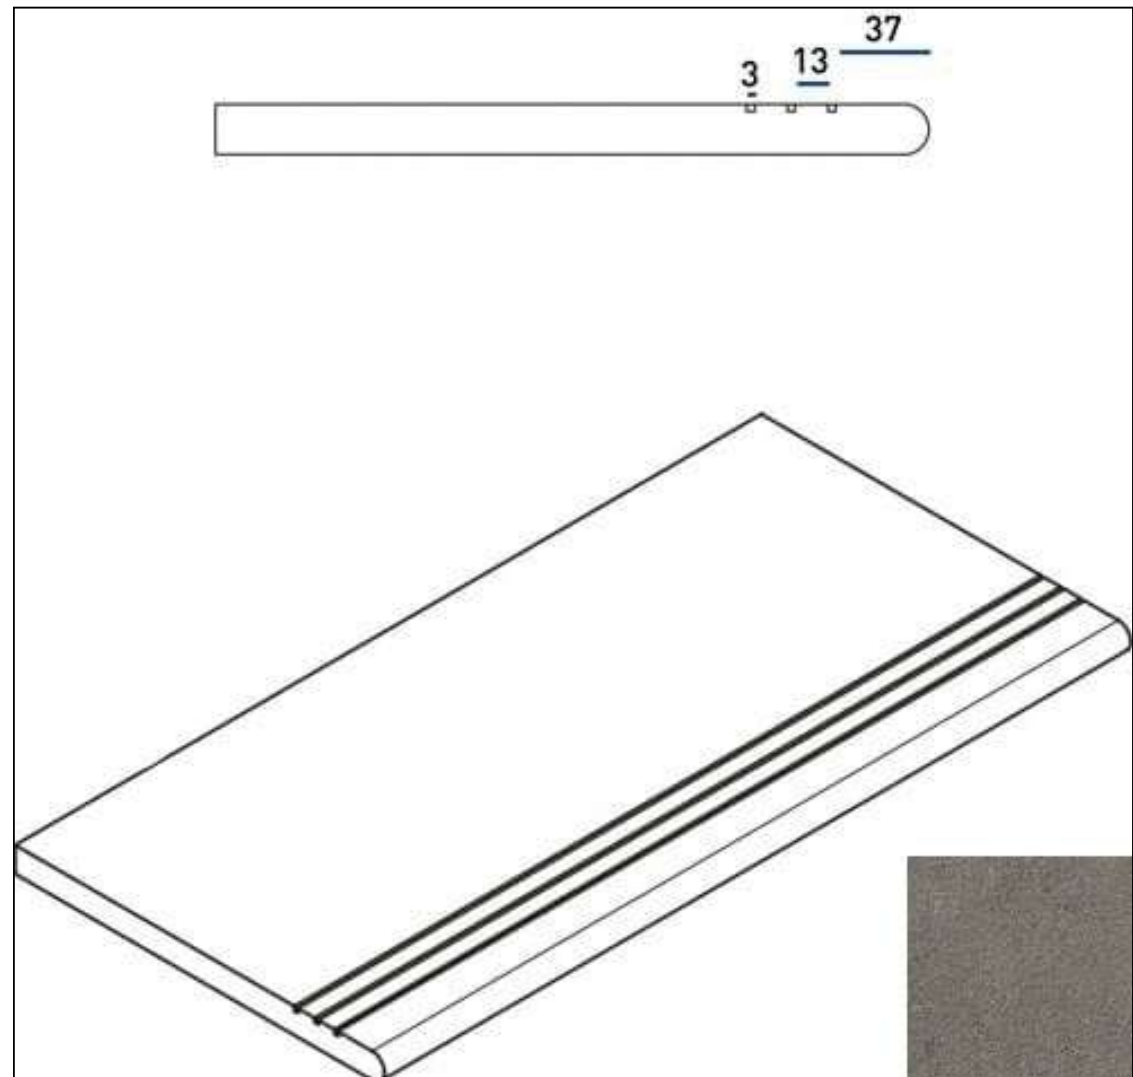

Ступень Italon Discover X2 Fume Gradino Round Grip Sx 30x60 левая 620040000160

Код товара:	350985
Бренд:	Italon