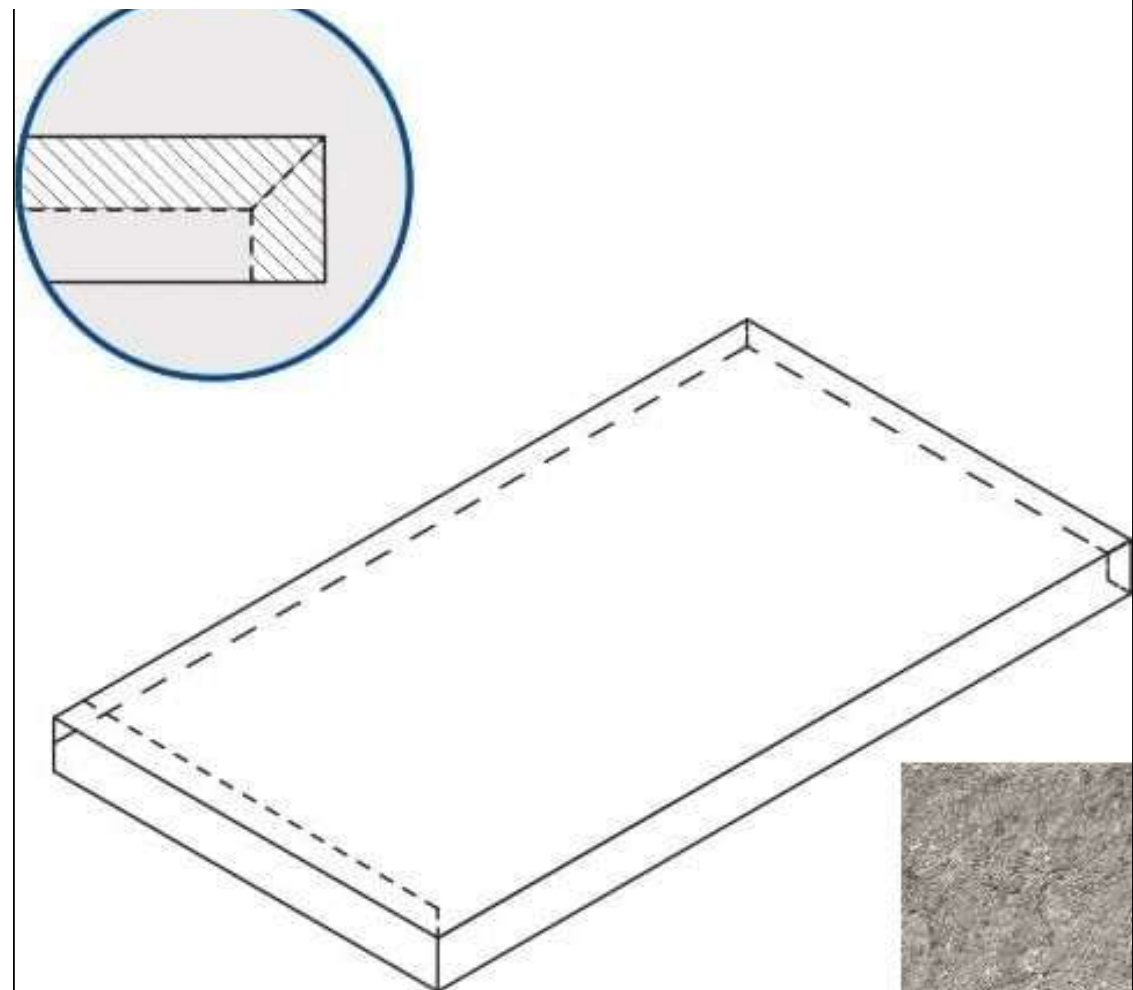

Код товара: 350959

Бренд: Italon

Ступень Italon Discover X2 Grey Scalino Angolare Sx 33x60 угловая левая
620070002465

Код товара: 350960

Бренд: Italon

Бортик Italon Discover X2 Grey Bordo Svasato Angolare Round 60x60 закругленный с выемкой 620090001025