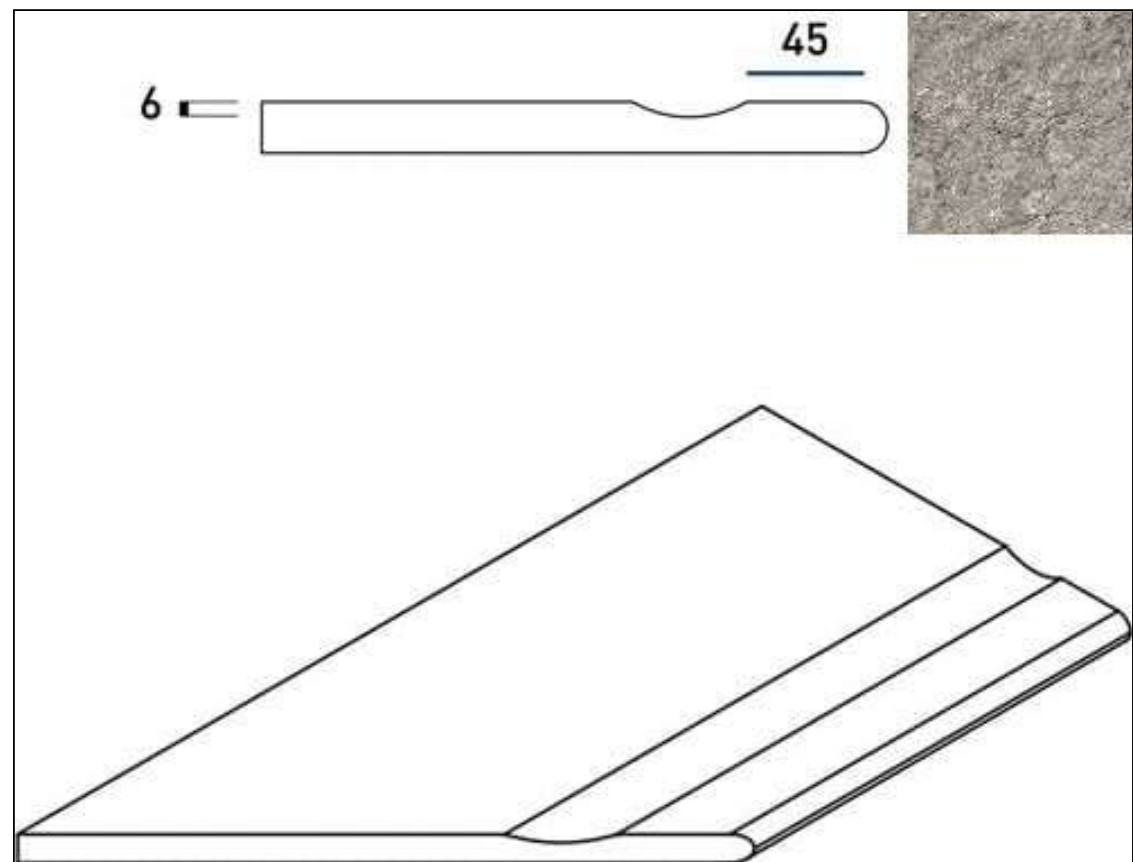

Код товара: 350963

Бренд: Italon

[Бортик Italon Discover X2 Grey Bordo Svasato Round Sx 30x60 закругленный левый с выемкой 620090001029](#)

Код товара: 350964

Бренд: Italon

Бортик Italon Discover X2 Grey Bordo Round 30x60 закругленный 620090001030