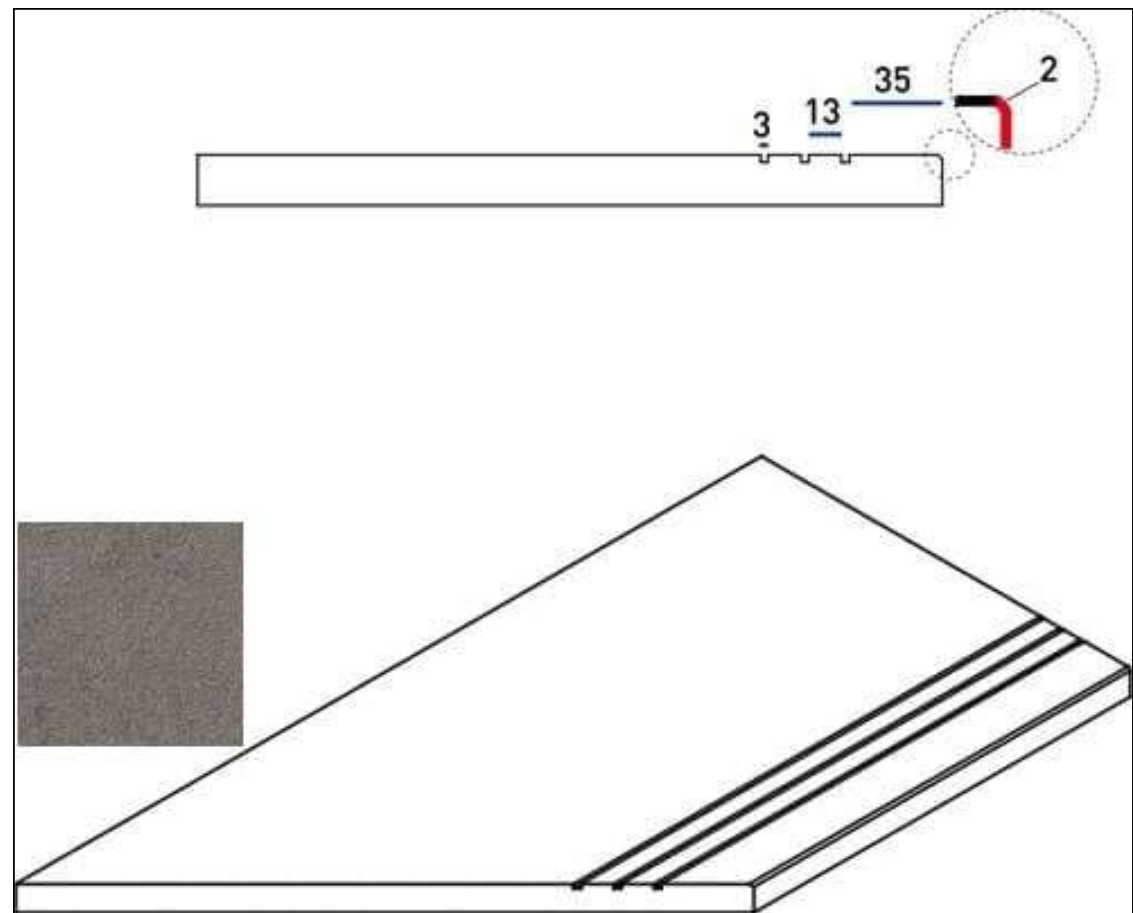

Код товара:	350981
Бренд:	Italon

[Бортик Italon Discover X2 Grey Bordo Angolare Round 60x60 угловой закругленный](#)
[620090001026](#)

Код товара: 350982

Бренд: Italon

Ступень Italon Discover X2 Fume Gradino Round Grip 30x60 620040000158