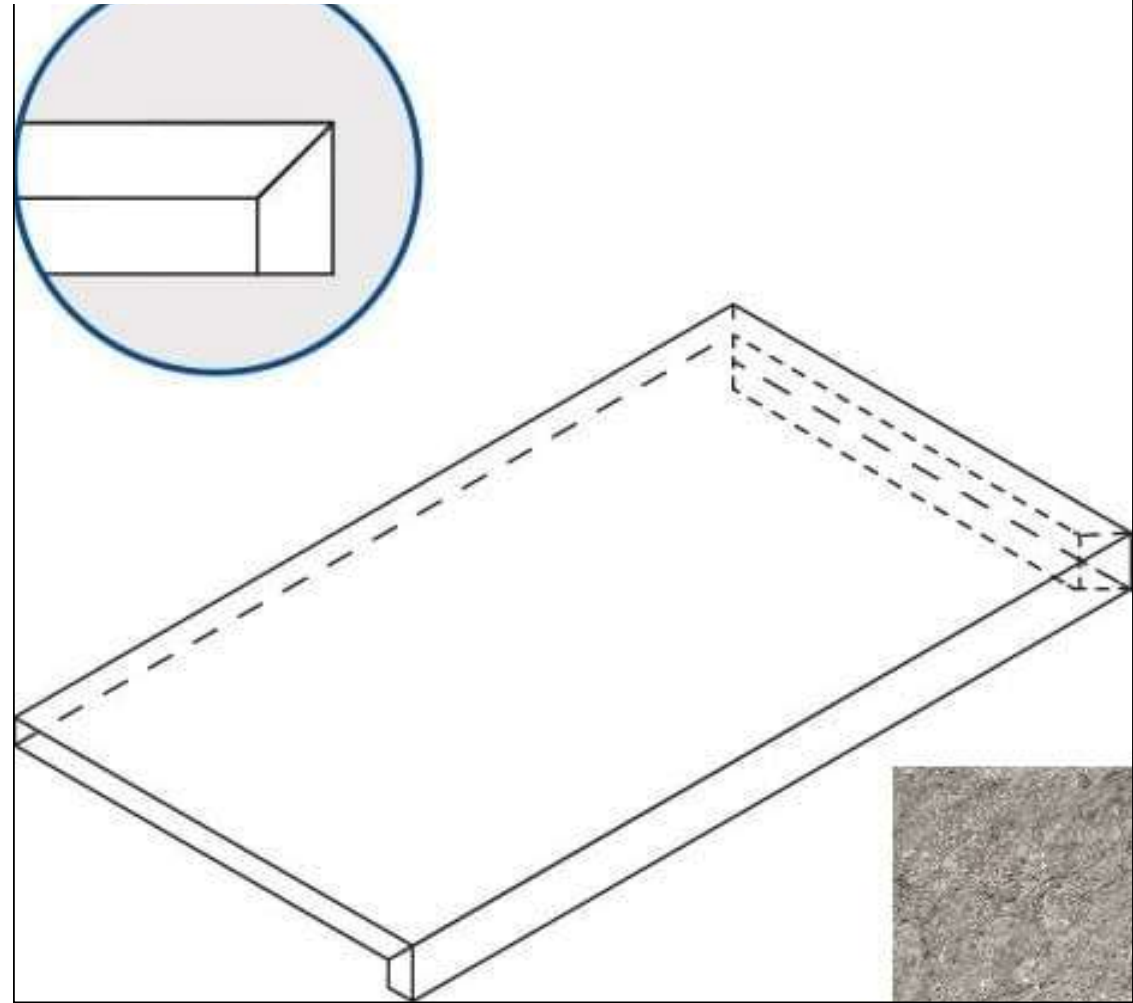

Ступень Italon Discover X2 Grey Scalino Angolare Dx 33x60 угловая правая
620070002464

Код товара: 350959

Бренд: Italon