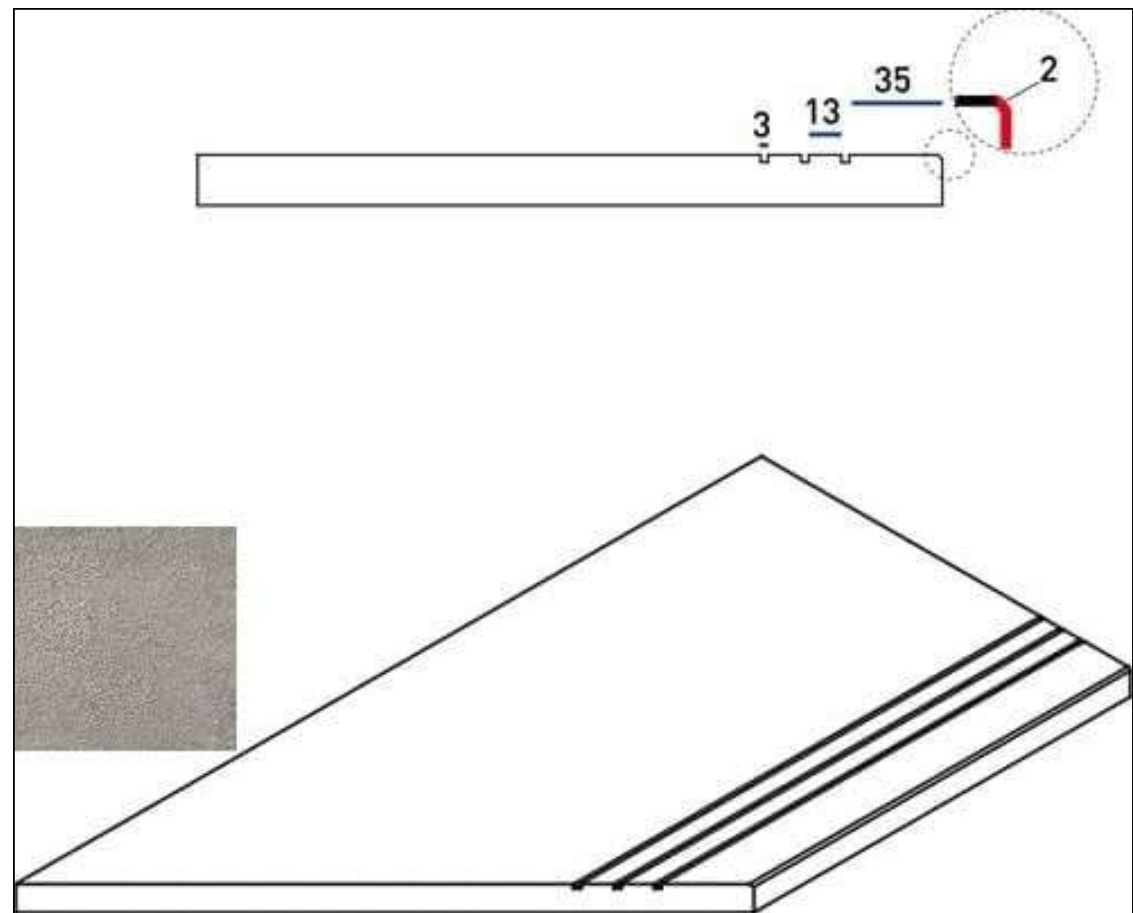

Бортик Italon Discover X2 Grey Bordo Grip Sx 30x60 левый 620090001035

Код товара:	350970
Бренд:	Italon

Бортик Italon Discover X2 Fume Bordo Svasato Angolare Round 60x60 закругленный с выемкой 620090001036