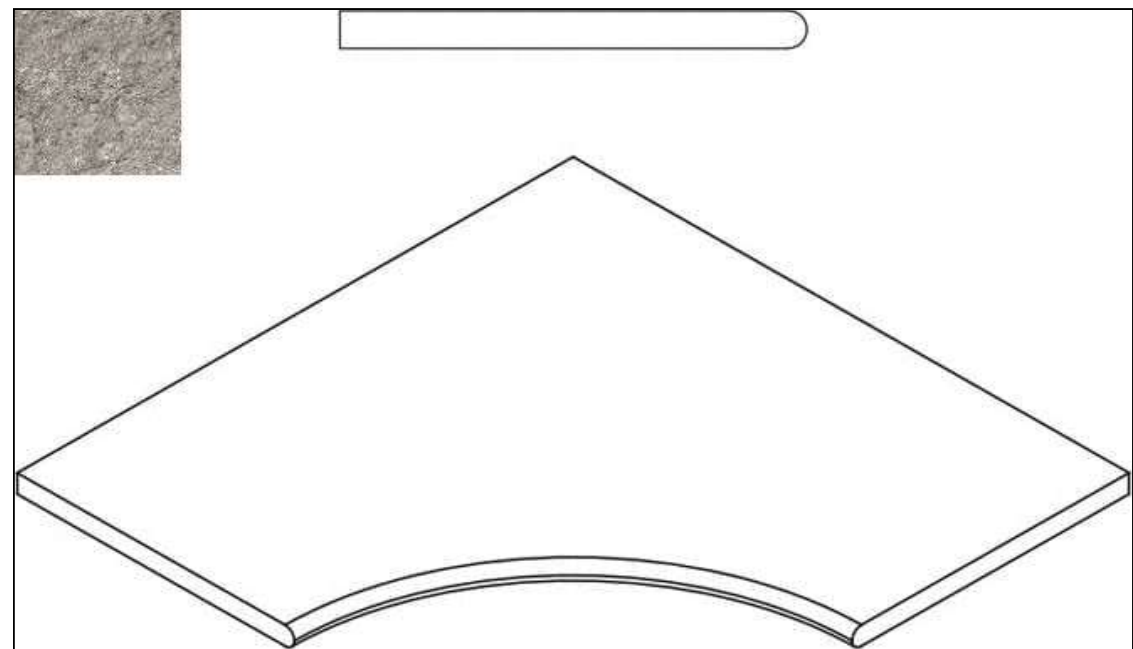

Код товара:	350981
Бренд:	Italon

[Бортик Italon Discover X2 Grey Bordo Angolare Round 60x60 угловой закругленный](#)
[620090001026](#)

Код товара: 350982

Бренд: Italon

Ступень Italon Discover X2 Fume Gradino Round Grip 30x60 620040000158