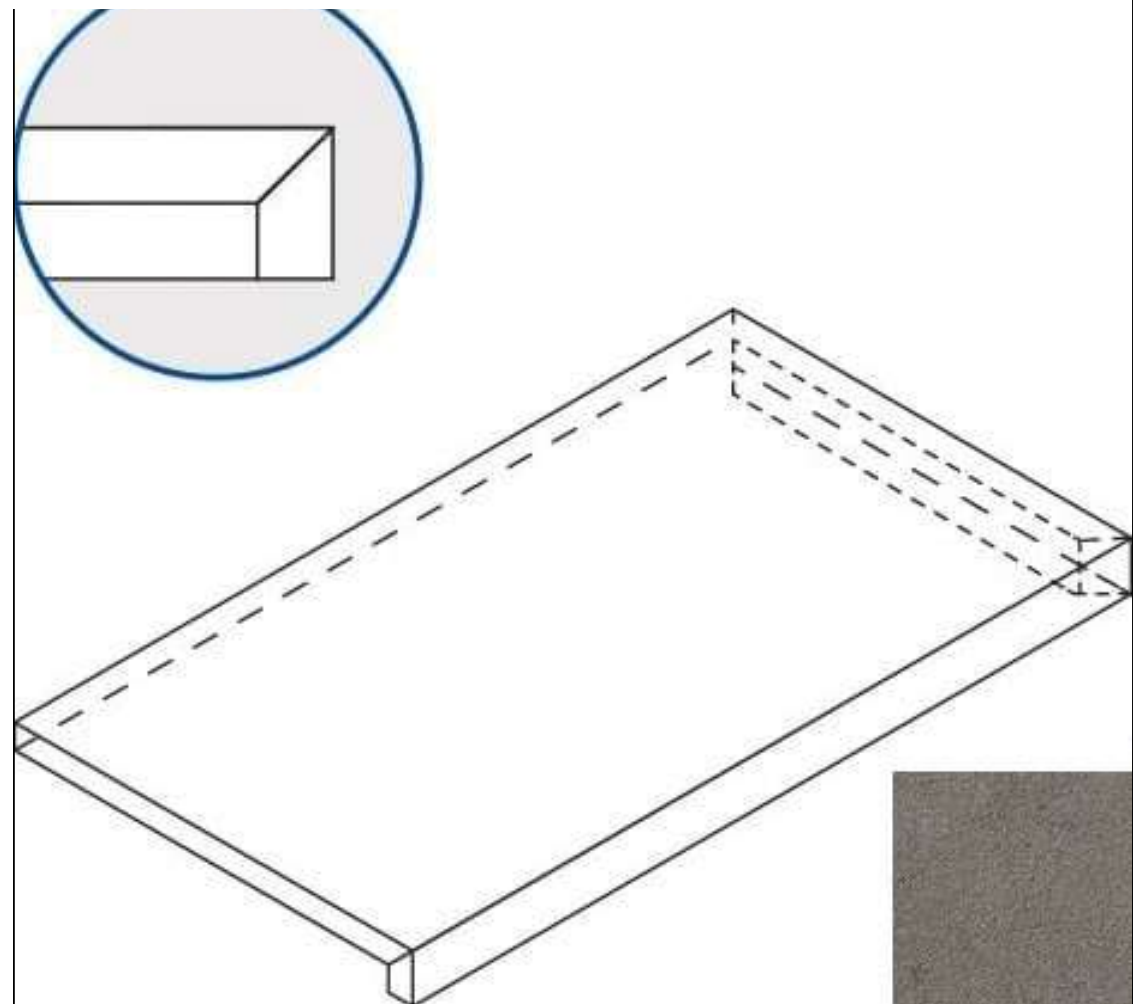

Ступень Italon Discover X2 Fume Scalino Angolare Dx 33x60 угловая правая
620070002468

Код товара: 350987

Бренд: Italon