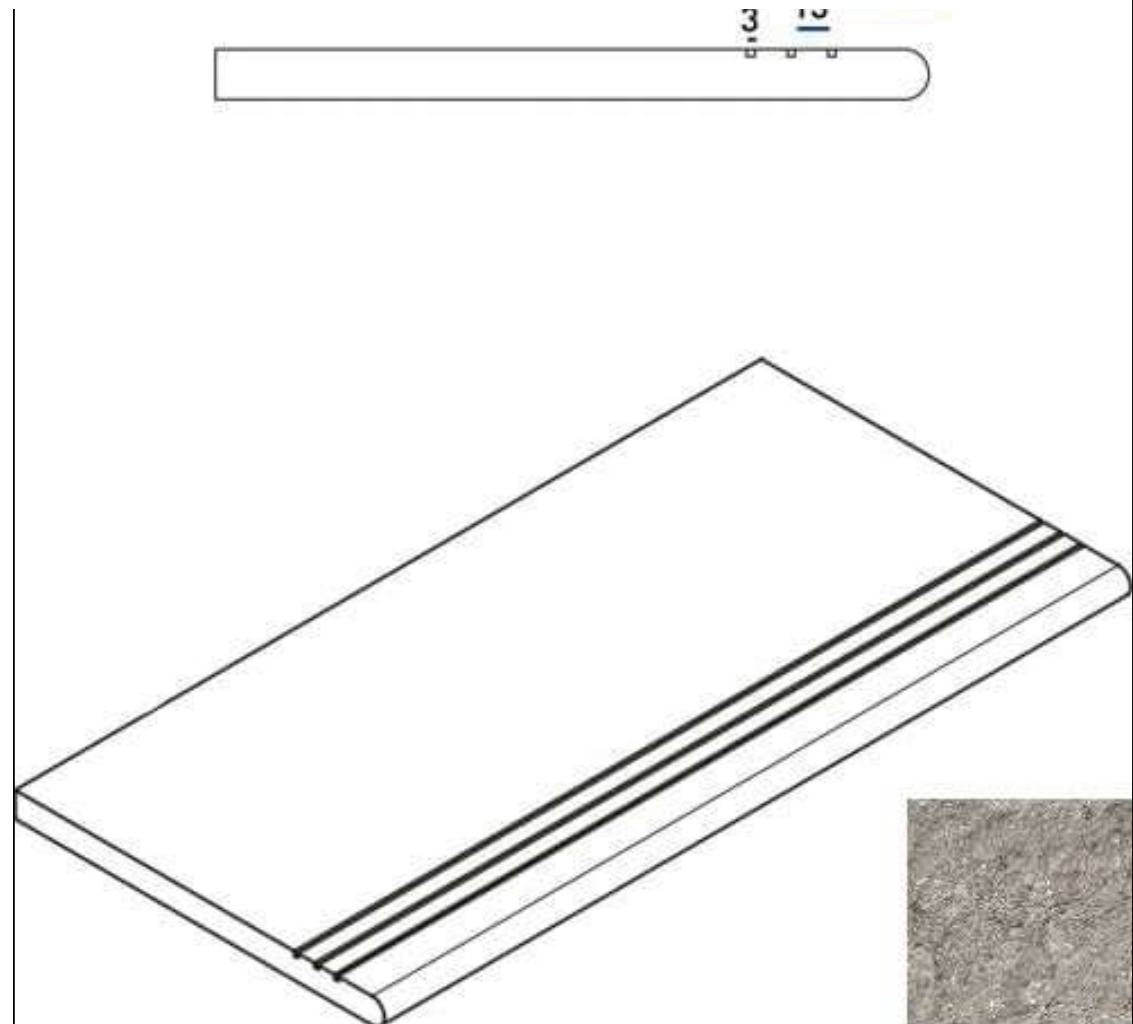

Ступень Italon Discover X2 Grey Gradino Round Grip 30x60 закругленная 620040000155

Код товара: 350955

Бренд: Italon