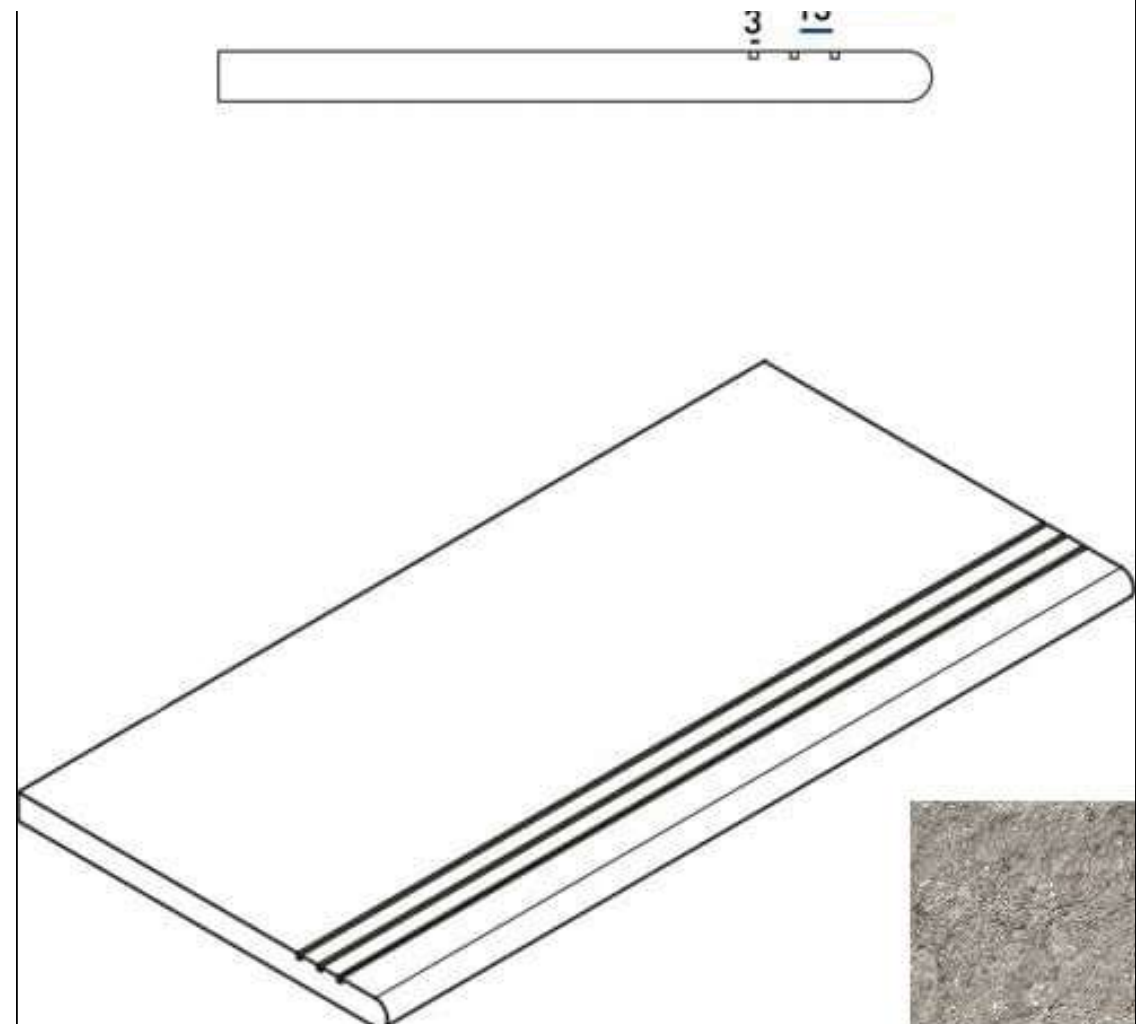

Код товара: 350955

Бренд: Italon

Ступень Italon Discover X2 Grey Gradino Round Grip 30x60 закругленная правая 620040000156

Код товара: 350956

Бренд: Italon

Ступень Italon Discover X2 Grey Gradino Round Grip 30x60 закругленная левая 620040000157