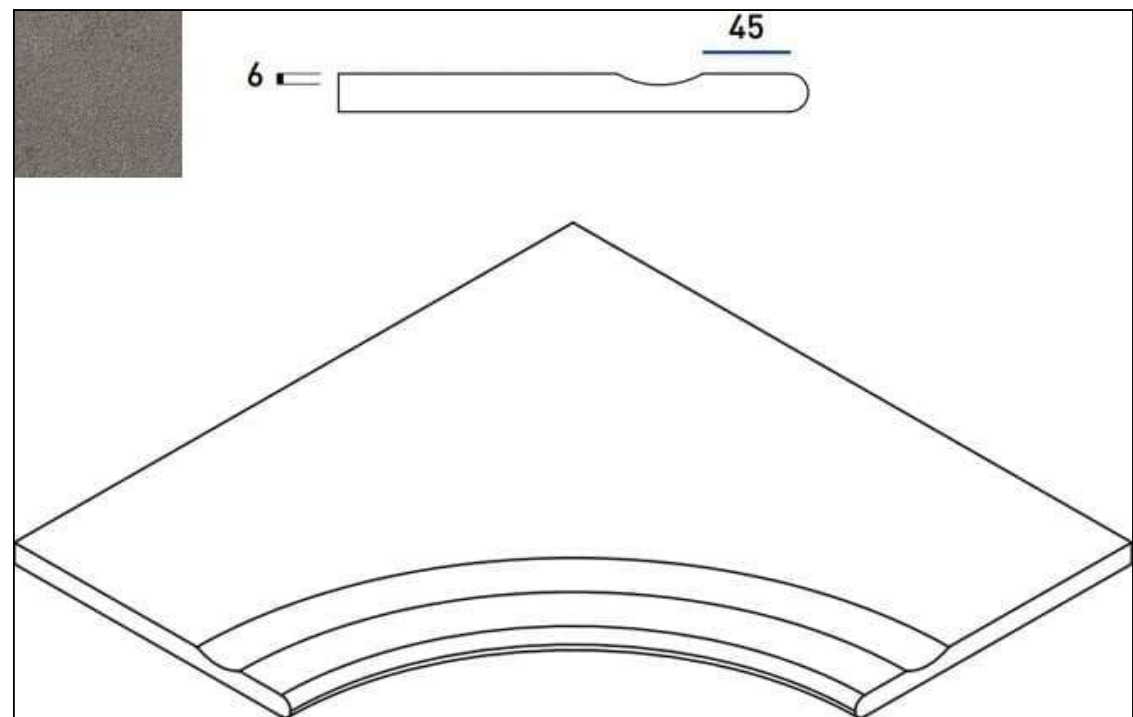

Бортик Italon Discover X2 Fume Bordo Svasato Angolare Round 60x60 закругленный с выемкой 620090001036

Код товара: 350971

Бренд: Italon