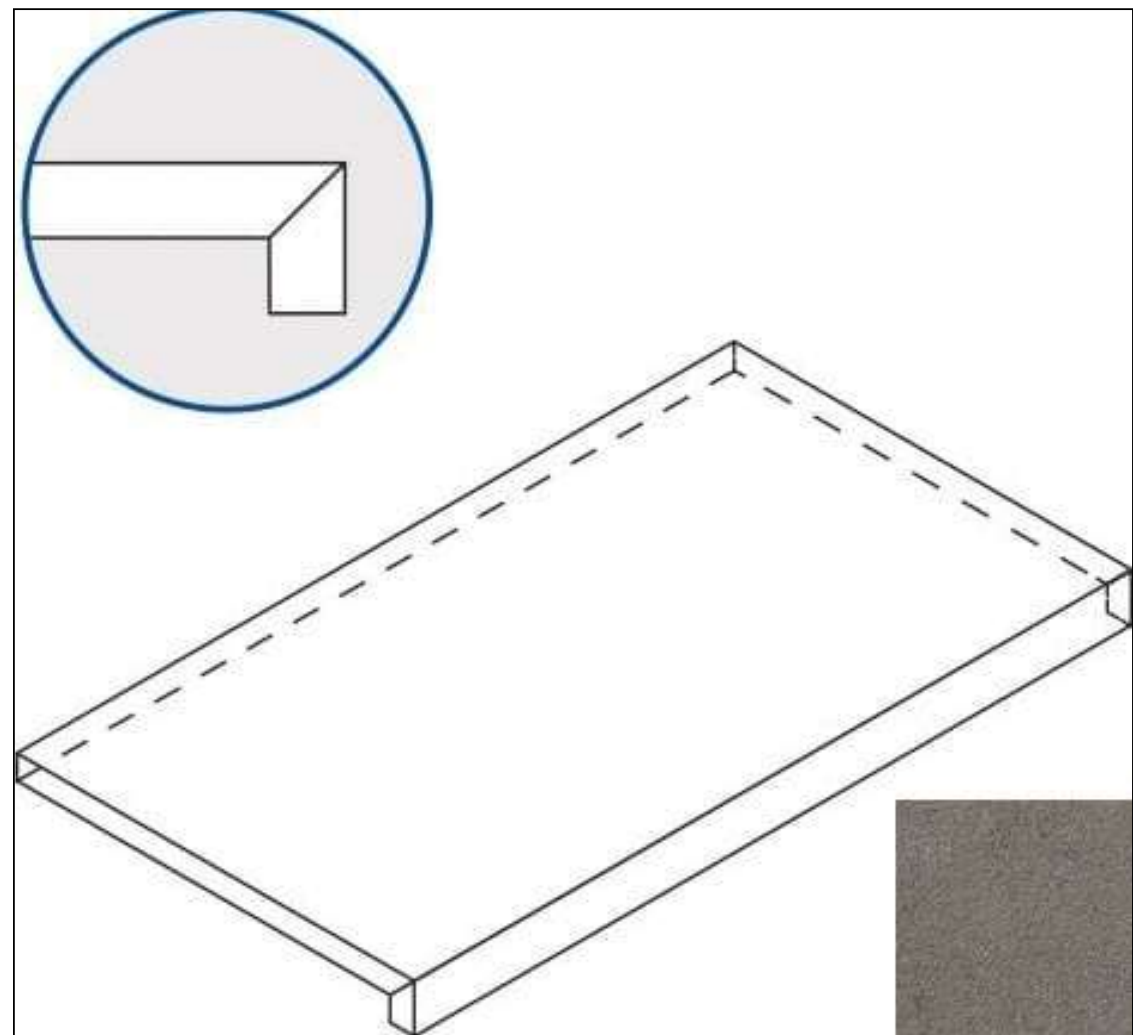

Ступень Italon Discover X2 Fume Scalino Frontale 33x60 фронтальная 620070002467

Код товара:	350986
Бренд:	Italon