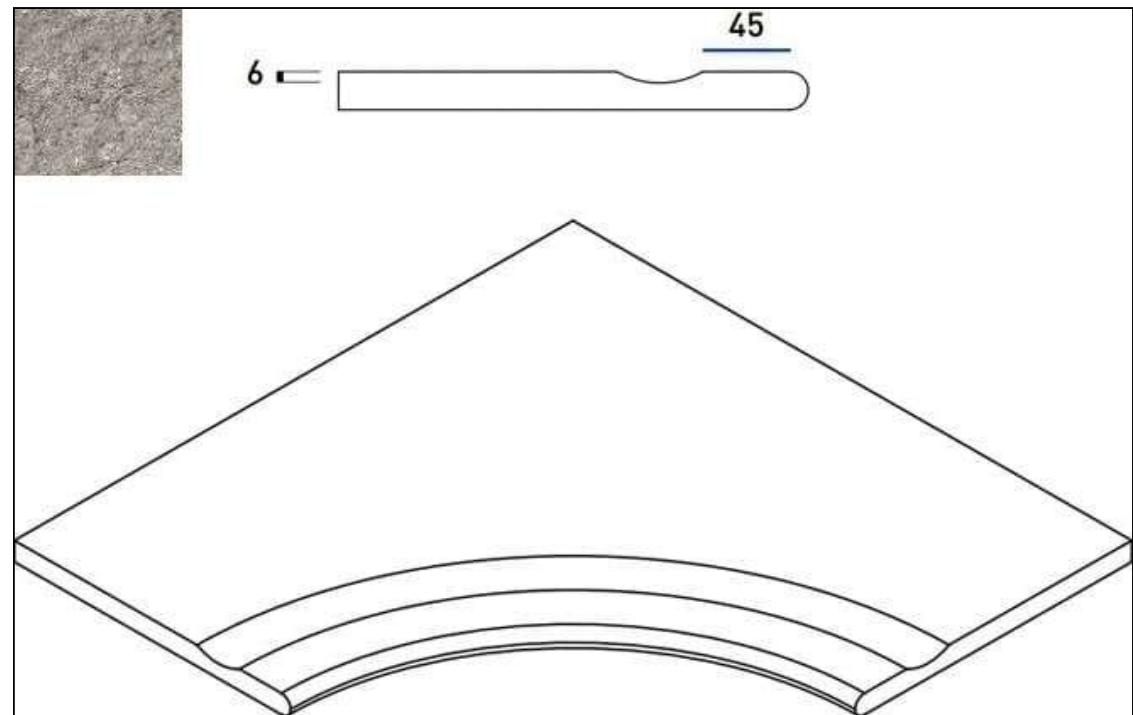

Бортик Italon Discover X2 Grey Bordo Svasato Angolare Round 60x60 закругленный с выемкой 620090001025

Код товара: 350961

Бренд: Italon