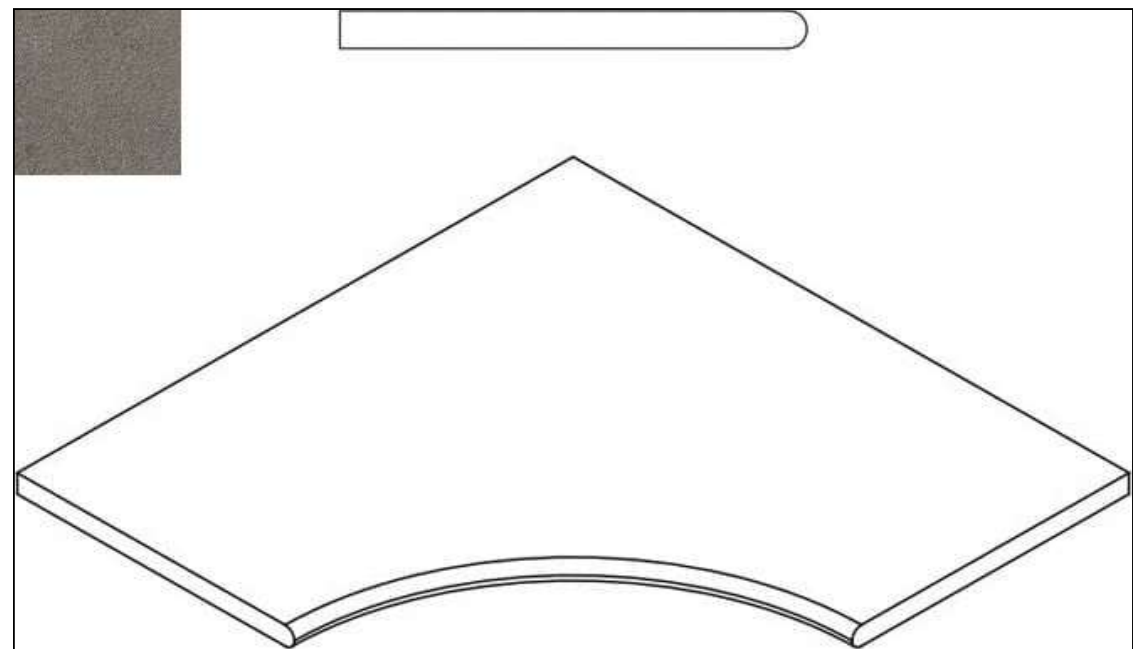

Код товара: 350971

Бренд: Italon

[Бортик Italon Discover X2 Fume Bordo Angolare Round 60x60 угловой закругленный](#)
[620090001037](#)

Код товара: 350972

Бренд: Italon

[Бортик Italon Discover X2 Fume Bordo Svasato Round 30x60 закругленный с выемкой](#)
[620090001038](#)