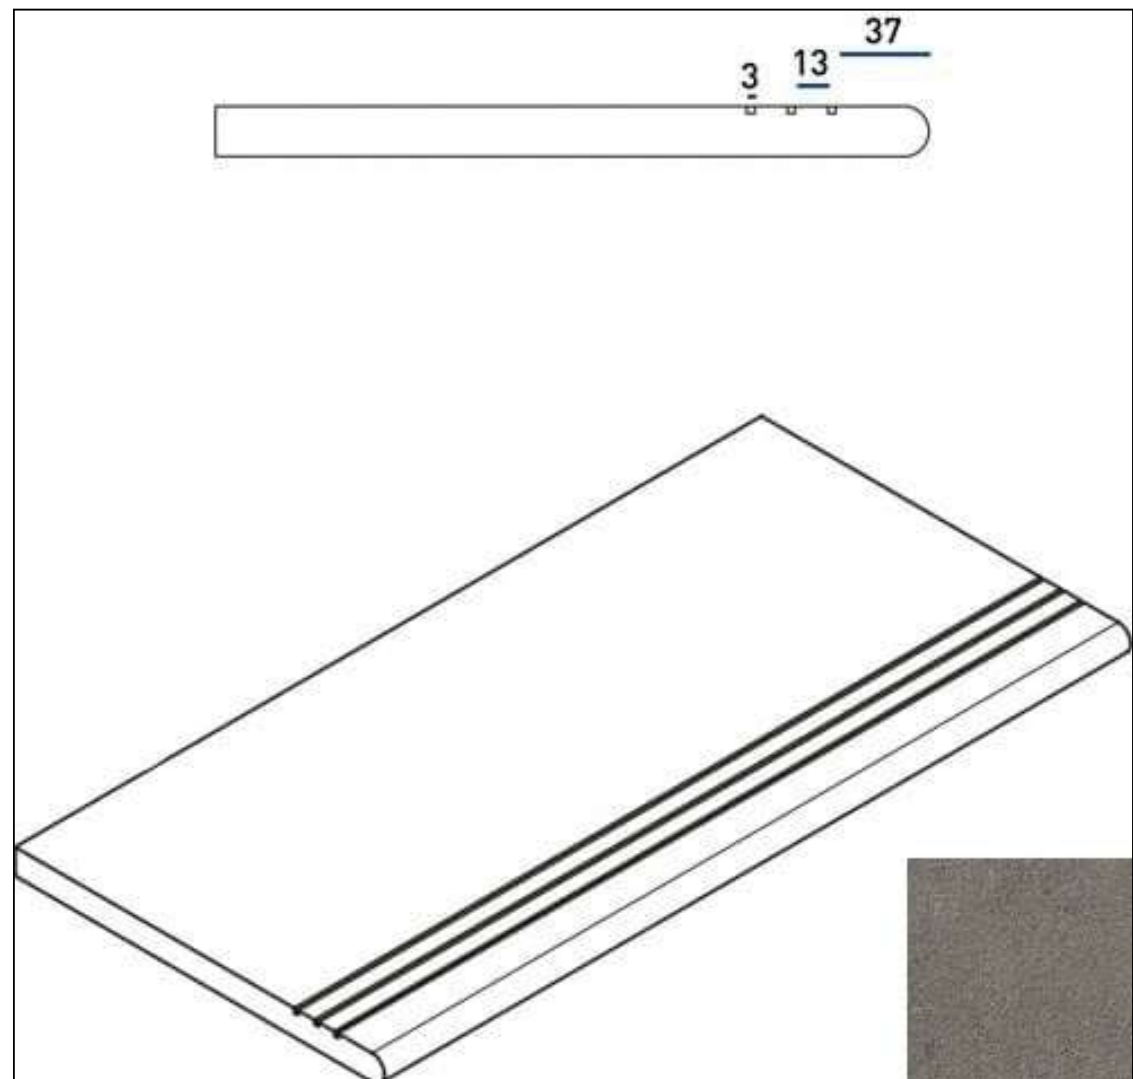

Ступень Italon Discover X2 Fume Gradino Round Grip 30x60 620040000158

Код товара:	350983
Бренд:	Italon