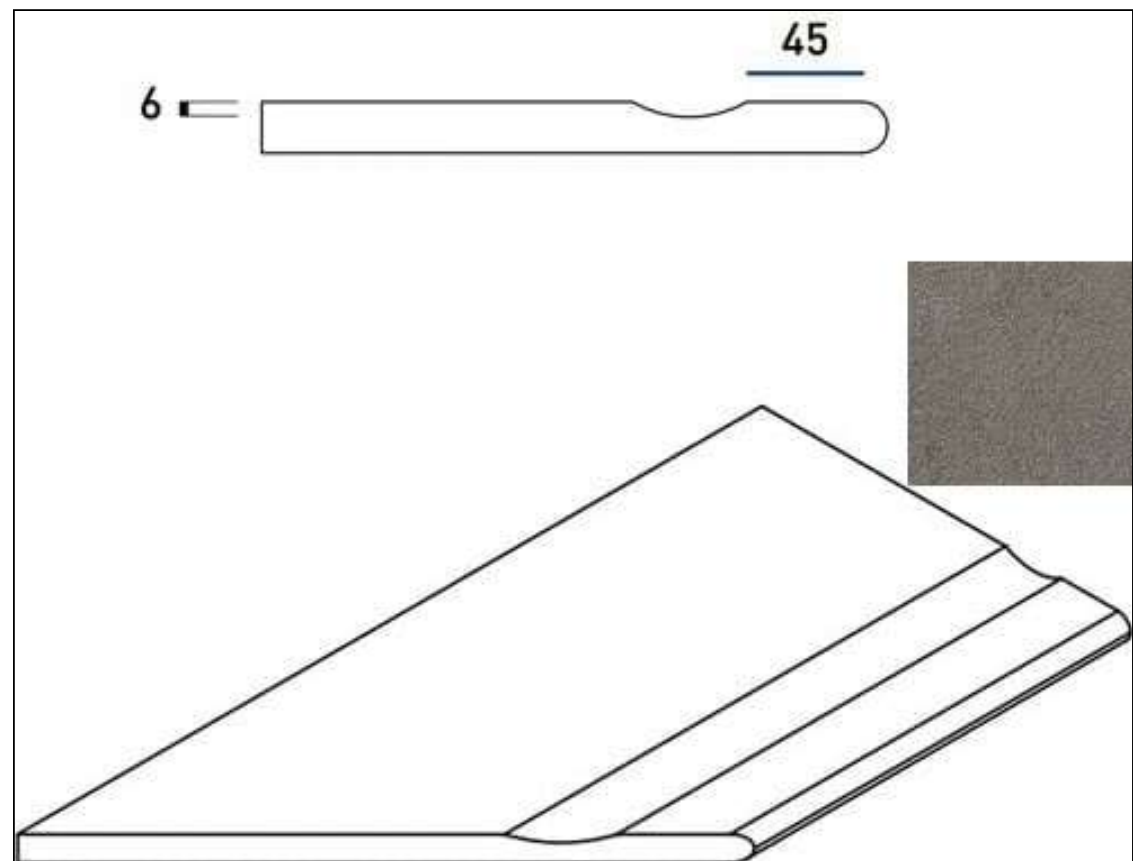

[Бортик Italon Discover X2 Fume Bordo Svasato Round Sx 30x60 закругленный левый с выемкой 620090001040](#)

Код товара: 350975

Бренд: Italon