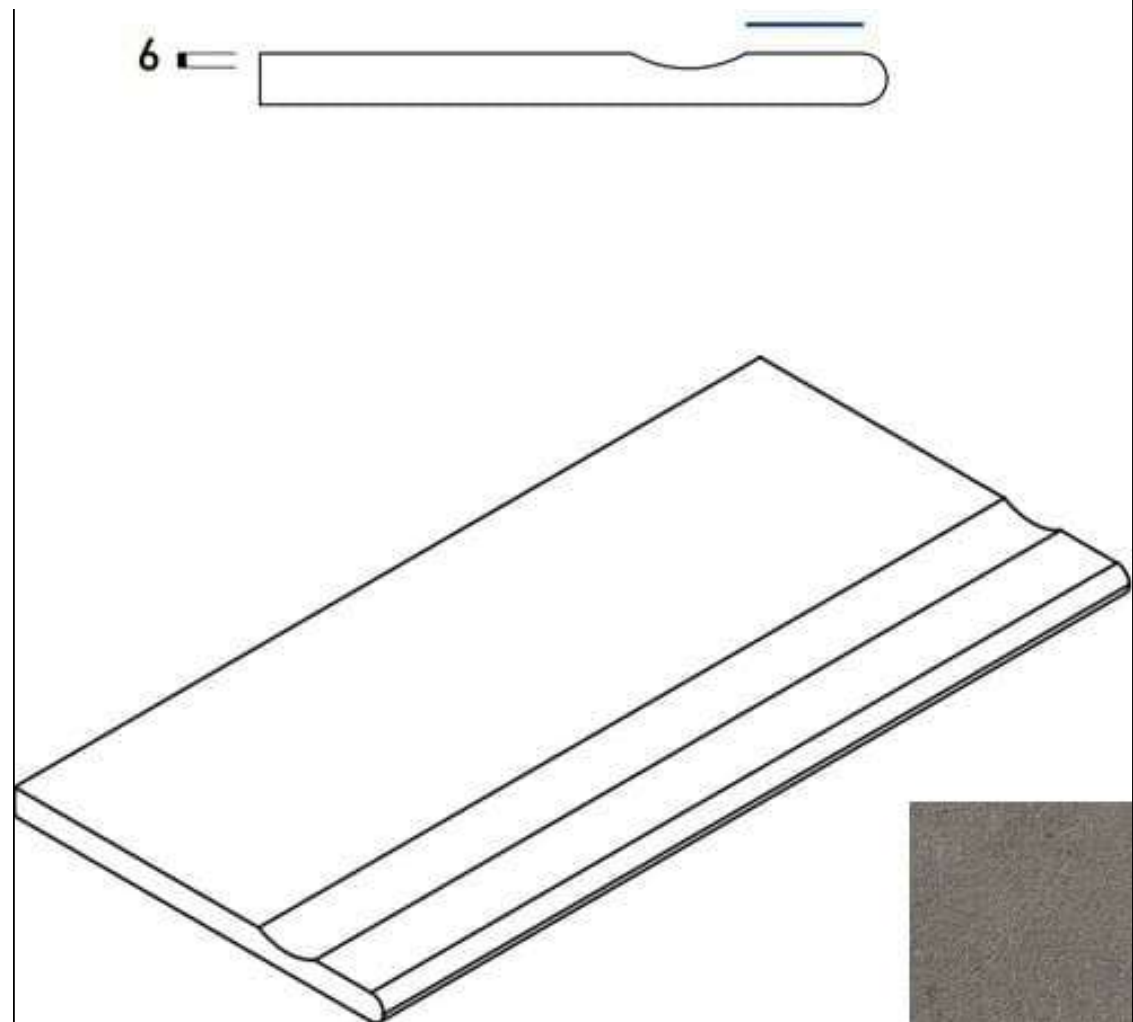

[Бортик Italon Discover X2 Fume Bordo Svasato Round 30x60 закругленный с выемкой](#)
[620090001038](#)

Код товара: 350973

Бренд: Italon