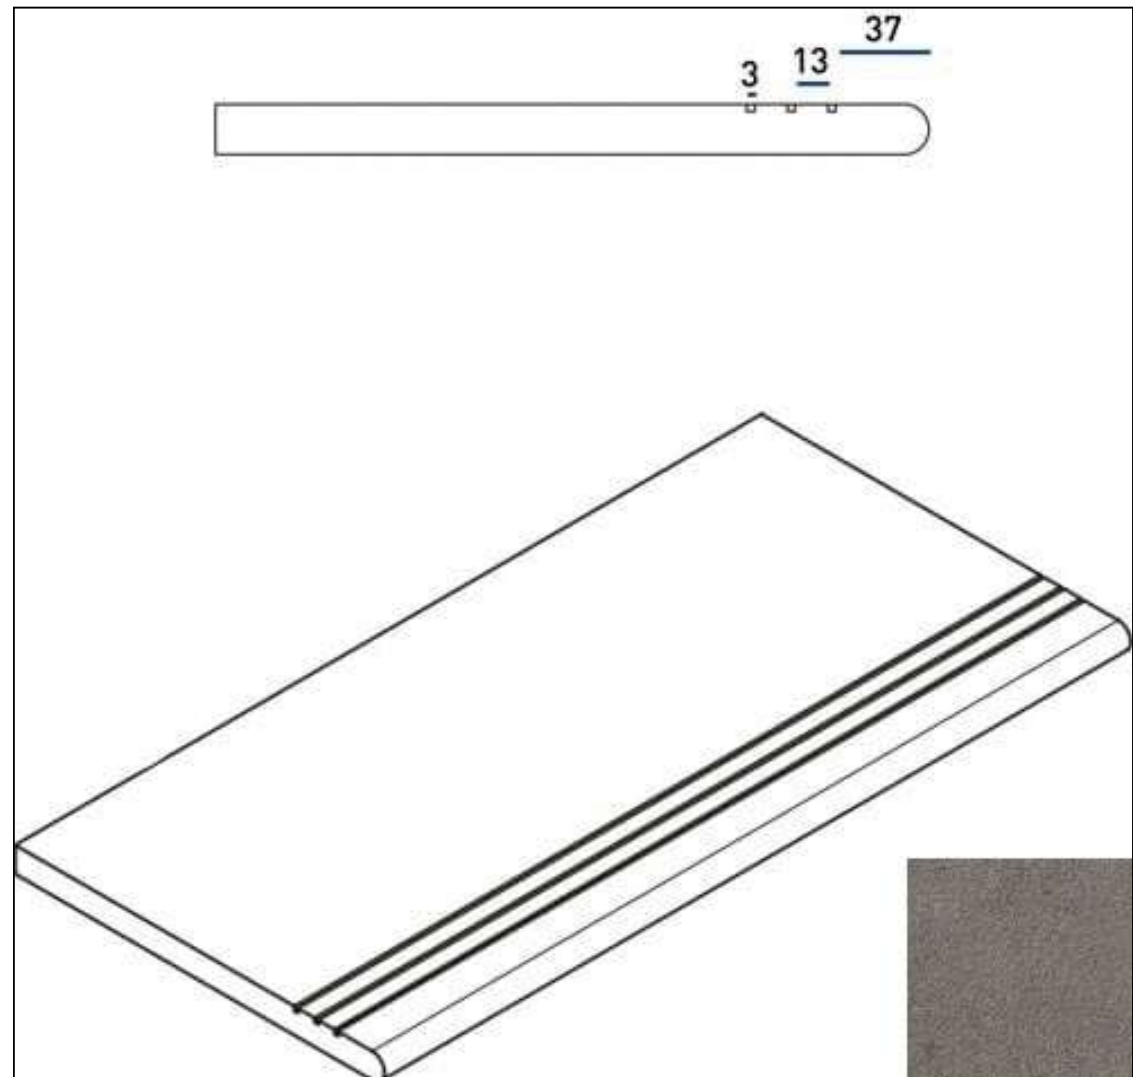

Ступень Italon Discover X2 Fume Gradino Round Grip Dx 30x60 правая 620040000159

Код товара:	350984
Бренд:	Italon