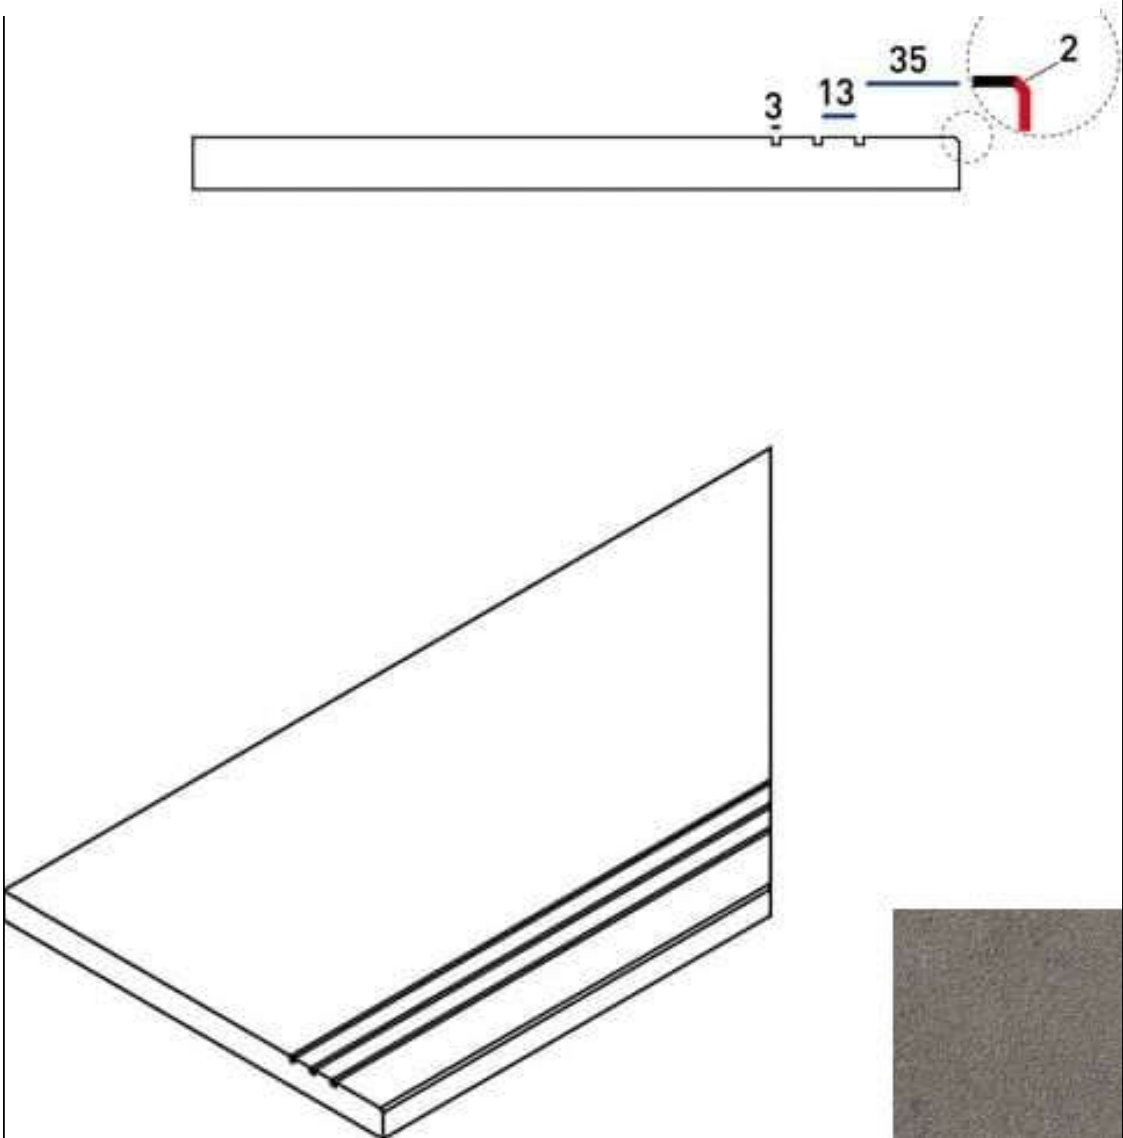

Бортик Italon Discover X2 Fume Bordo Grip Dx 30x60 правый 620090001045

Код товара:	350980
Бренд:	Italon