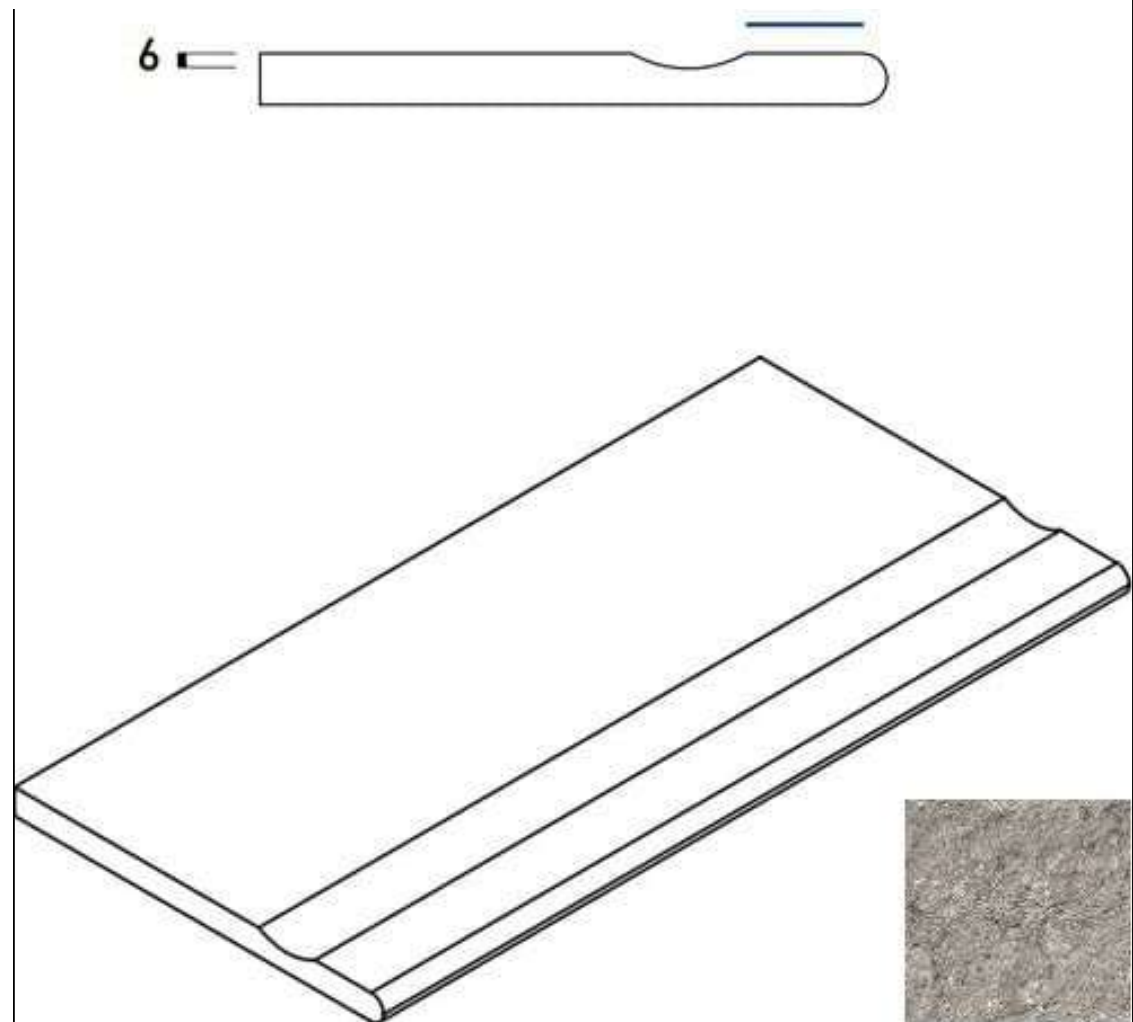

Код товара: 350961

Бренд: Italon

[Бортик Italon Discover X2 Grey Bordo Svasato Round 30x60 закругленный с выемкой](#)
[620090001027](#)

Код товара: 350962

Бренд: Italon

[Бортик Italon Discover X2 Grey Bordo Svasato Round Dx 30x60 закругленный правый с выемкой 620090001028](#)