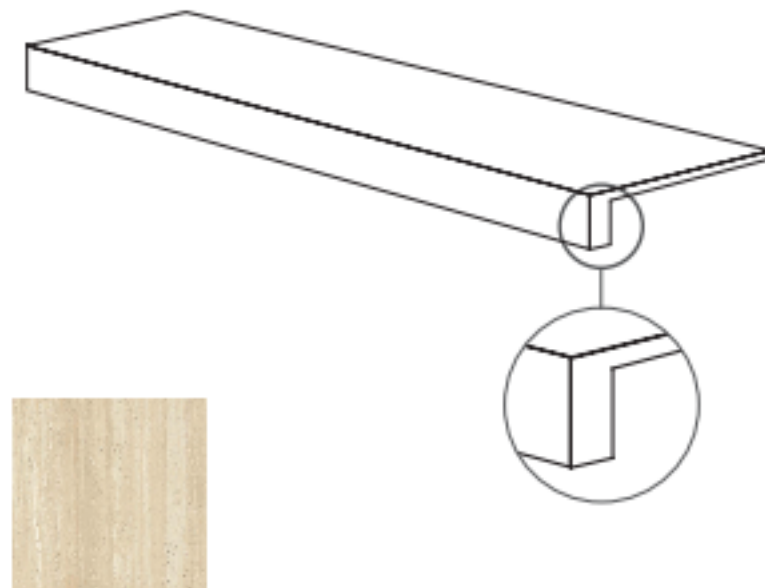

Ступень ABK Ceramiche Sensi Roma Gradone Top Cream Antique R 32x120
PF60012733

Код товара:	340906
Бренд:	ABK Ceramiche