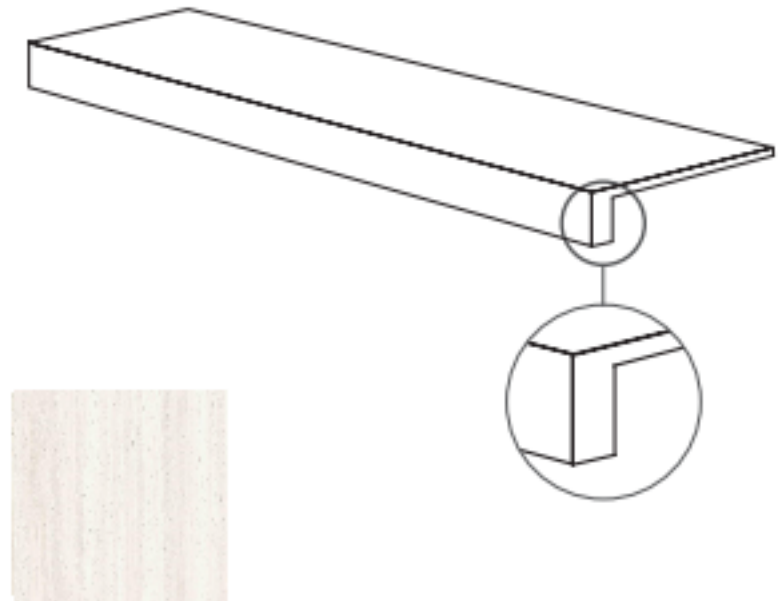

Ступень ABK Ceramiche Sensi Roma Gradone Top White Nat 3D R 32x120 PF60012710

Код товара:	340913
Бренд:	ABK Ceramiche