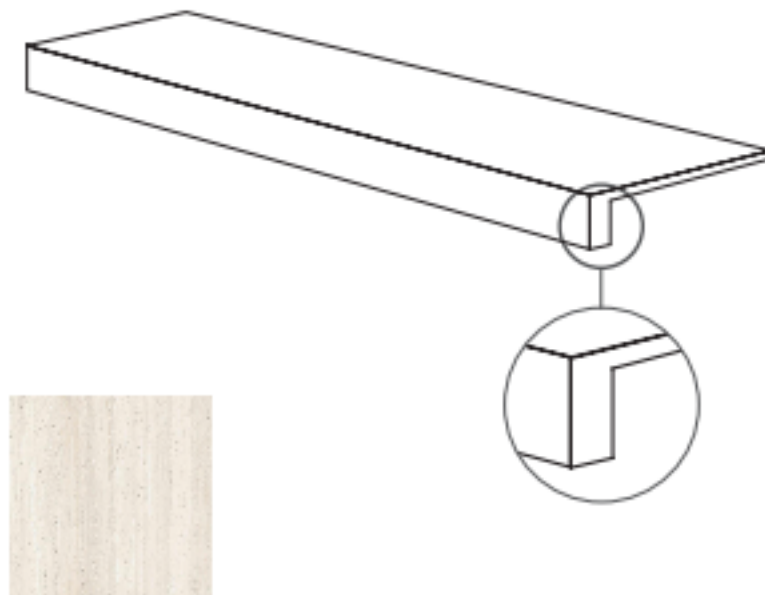

Sensi Roma (ABK Ceramiche)

Sensi Roma (ABK Ceramiche)

[Ступень ABK Ceramiche Sensi Roma Gradone Top Ivory Antique R 32x120 PF60012732](#)

Код товара:	340905
Бренд:	ABK Ceramiche

Ступень ABK Ceramiche Sensi Roma Gradone Top Cream Antique R 32x120
PF60012733