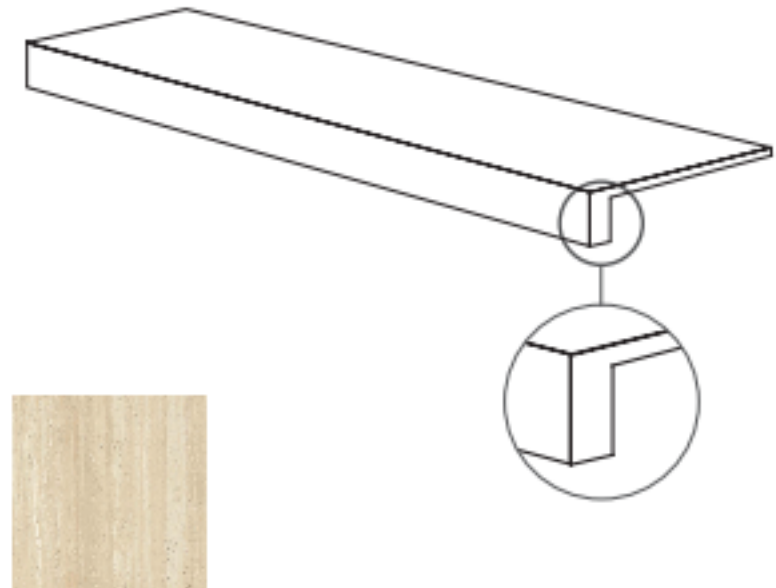

Ступень ABK Ceramiche Sensi Roma Gradone Top Cream Nat 3D R 32x120
PF60012712

Код товара:	340915
Бренд:	ABK Ceramiche