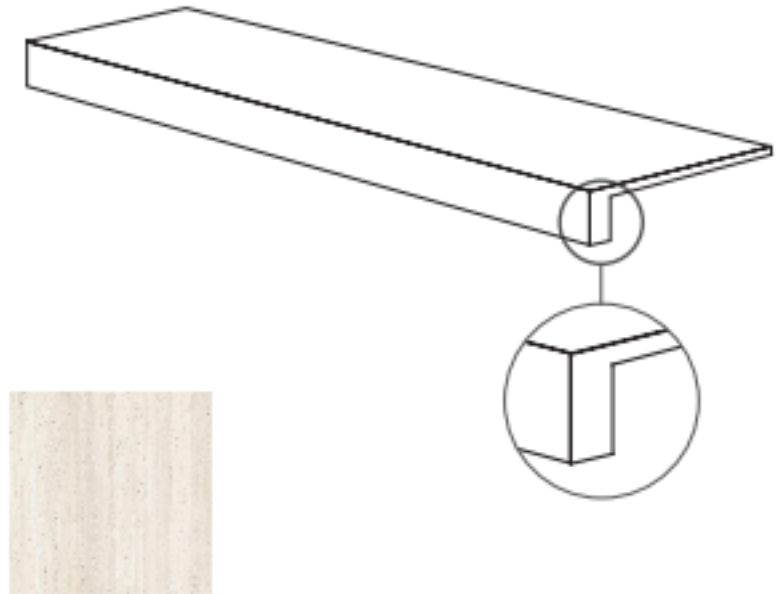

[Ступень ABK Ceramiche Sensi Roma Gradone Top Ivory Nat 3D R 32x120 PF60012711](#)

Код товара:	340914
Бренд:	ABK Ceramiche