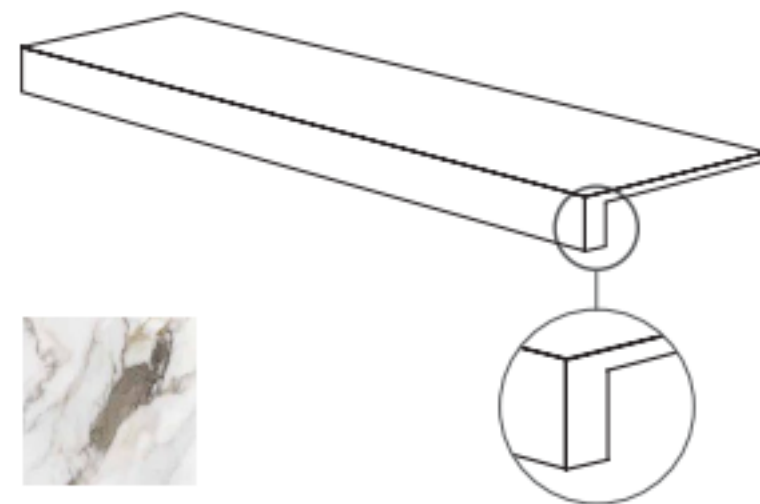

Ступень AVA Ceramica Macchia Antica Gradino Costa Retta 6mm Lapp Rett 33x120 163319

Код товара:	311680
Бренд:	AVA Ceramica