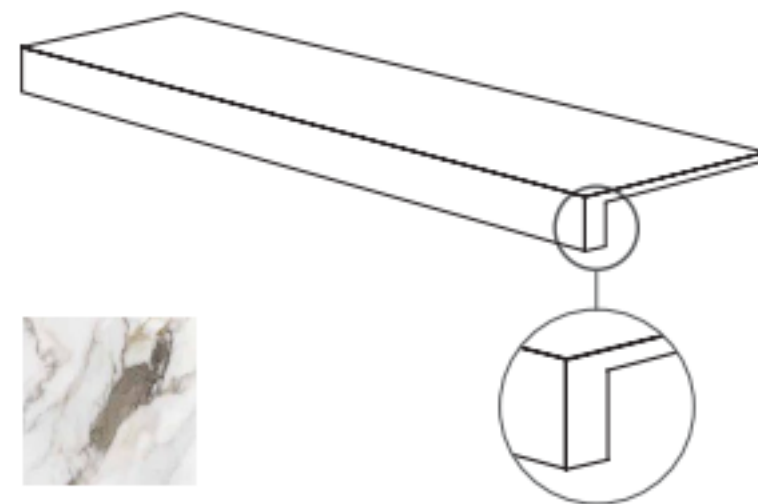

Ступень AVA Ceramica Macchia Antica Gradino Costa Retta 6mm Nat Rett 33x120 163325

Код товара:	311686
Бренд:	AVA Ceramica