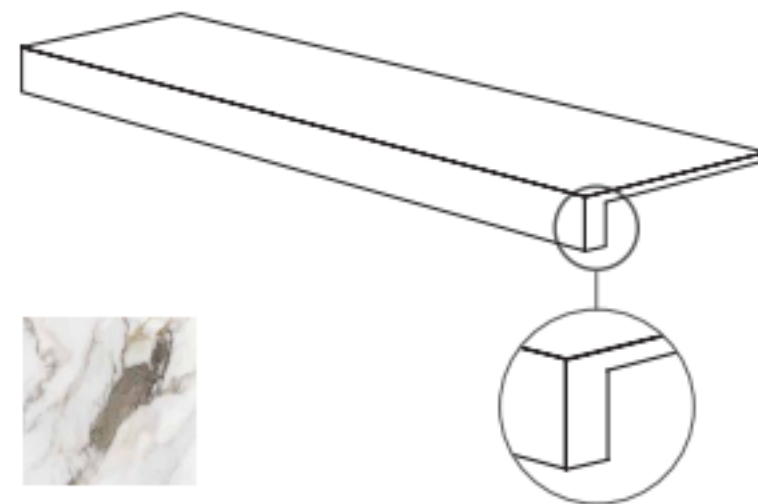

Macchia Antica (AVA Ceramica)

Macchia Antica (AVA Ceramica)

Macchia Antica (AVA Ceramica)

Macchia Antica (AVA Ceramica)

Macchia Antica (AVA Ceramica)

Macchia Antica (AVA Ceramica)

Ступень AVA Ceramica Macchia Antica Gradino Costa Retta 6mm Lapp Rett 33x160 163316

Код товара:	311317
Бренд:	AVA Ceramica

Ступень AVA Ceramica Macchia Antica Gradino Costa Retta Sx 6mm Lapp Rett 33x160
163317

Код товара:	311318
Бренд:	AVA Ceramica

Ступень AVA Ceramica Macchia Antica Gradino Costa Retta Dx 6mm Lapp Rett 33x160
163318