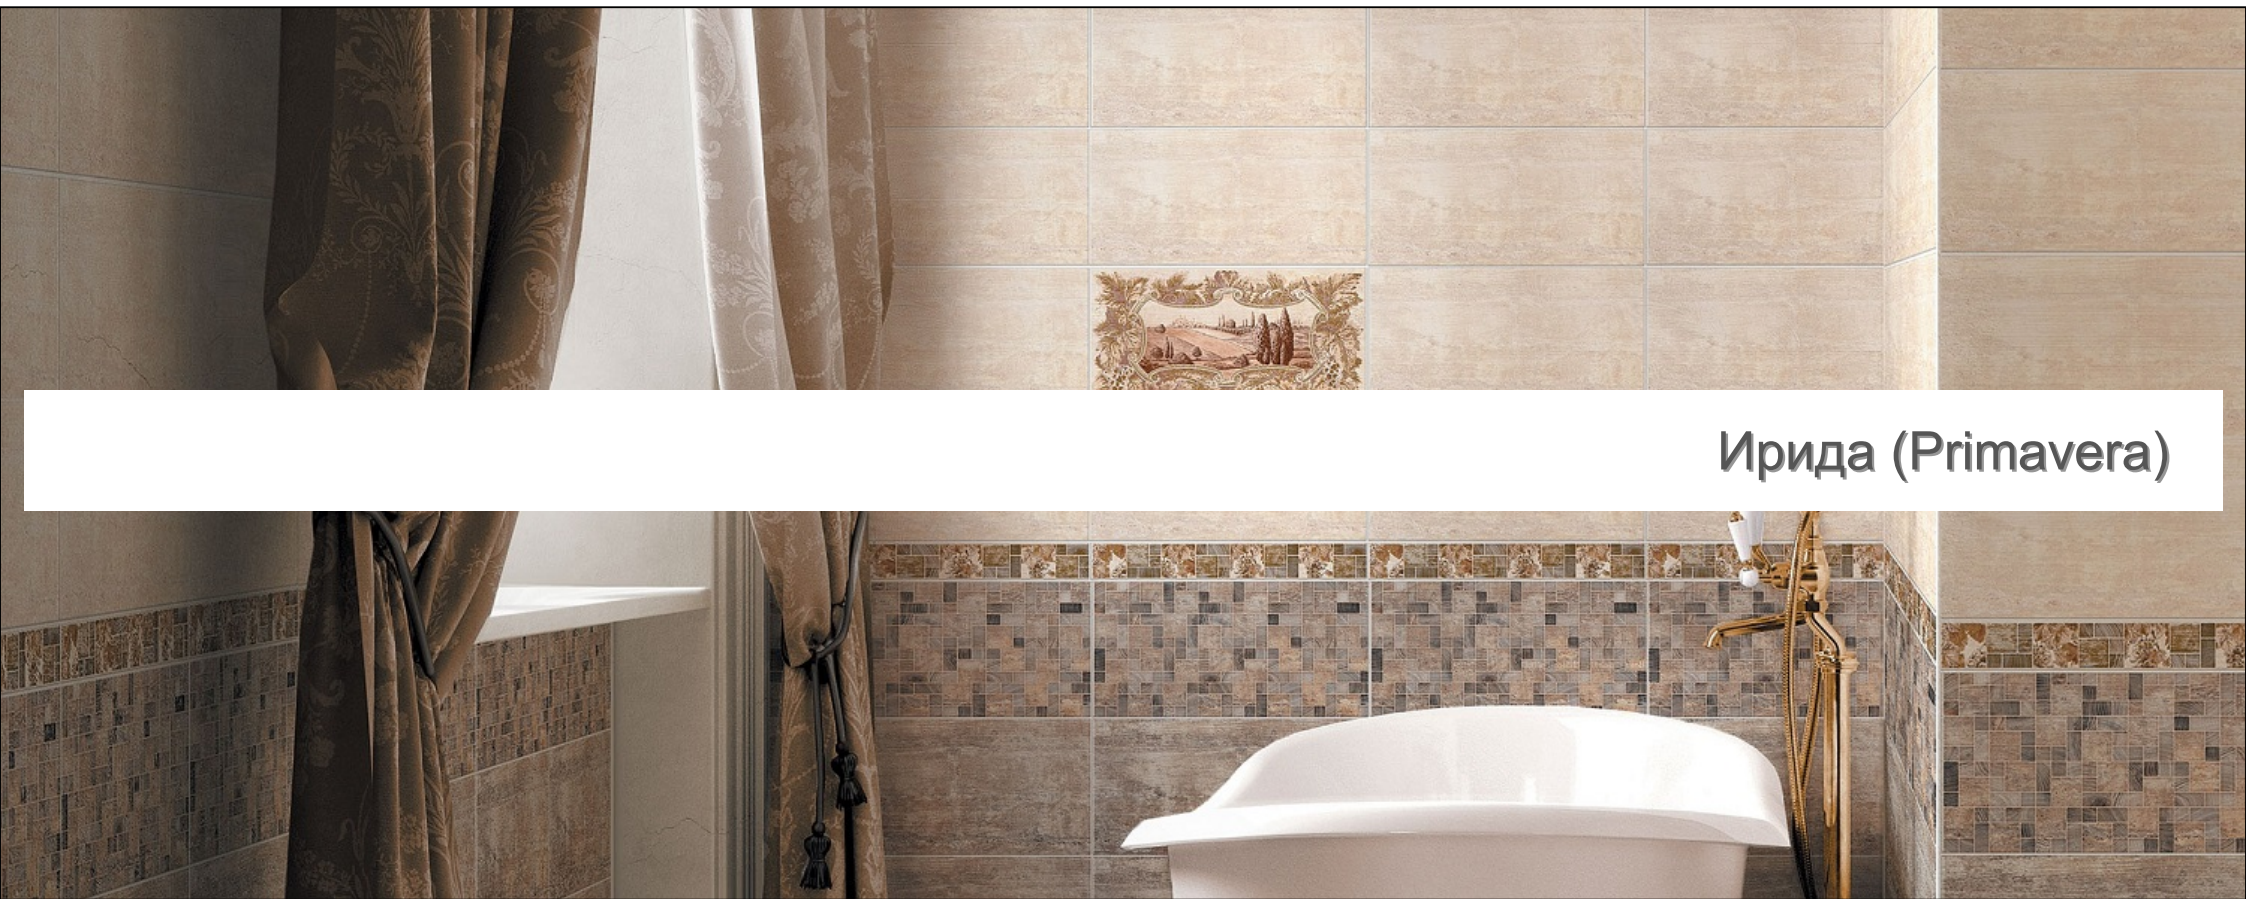

Ирида (Primavera)

Ирида (Primavera)

Ирида (Primavera)

Ирида (Primavera)

Ирида (Primavera)

Плитка Primavera Ирида светло-серый ректификат 30x60 настенная TP3688A

Код товара:	351648
Бренд:	Primavera

Плитка Primavera Ирида серый ректификат 30x60 настенная TP3688B