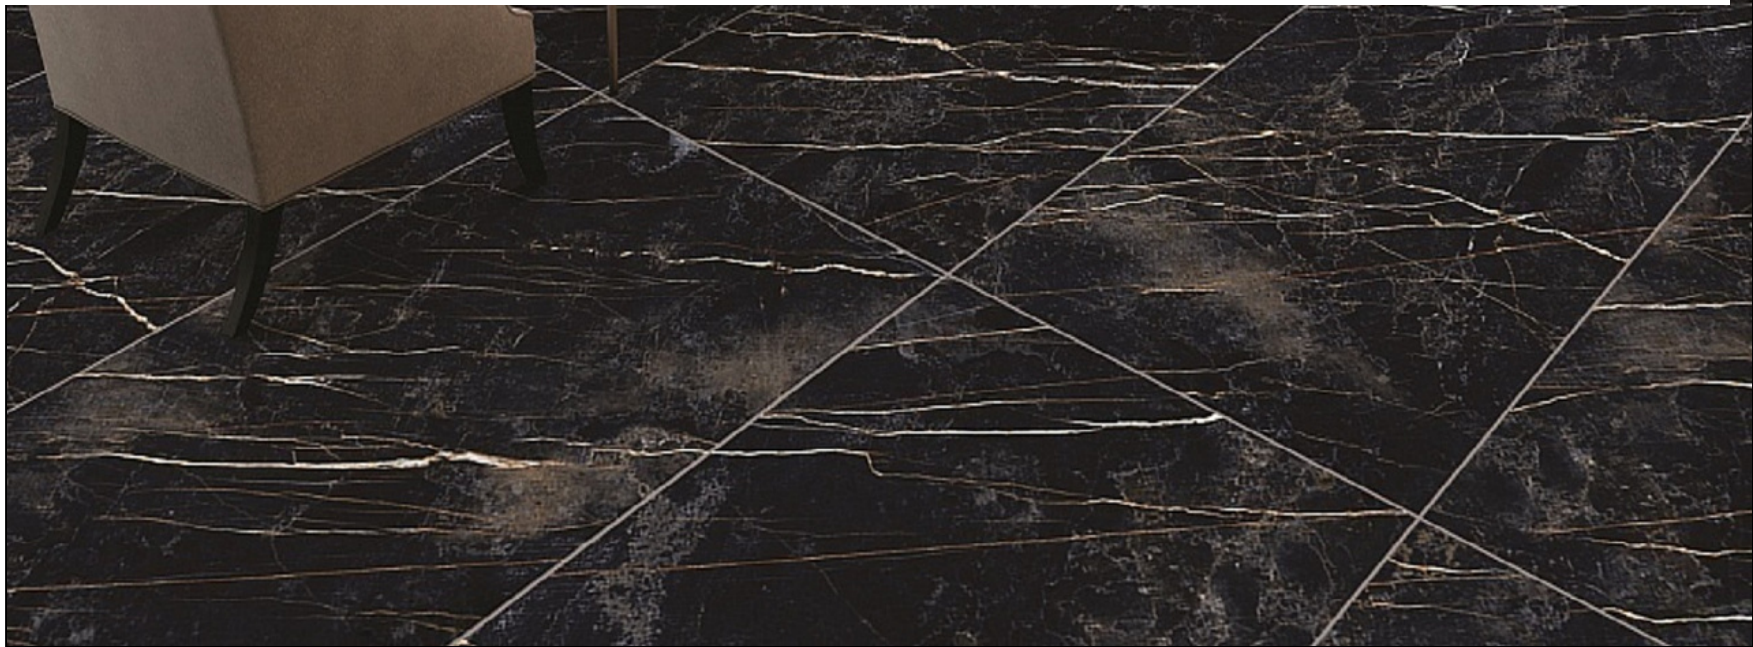

Махаон (Primavera)

Махаон (Primavera)

Махаон (Primavera)

Махаон (Primavera)

Махаон (Primavera)

Махаон (Primavera)

Плитка Primavera Махаон белый ректификат 30x60 настенная TP3604A

Код товара:	351668
Бренд:	Primavera