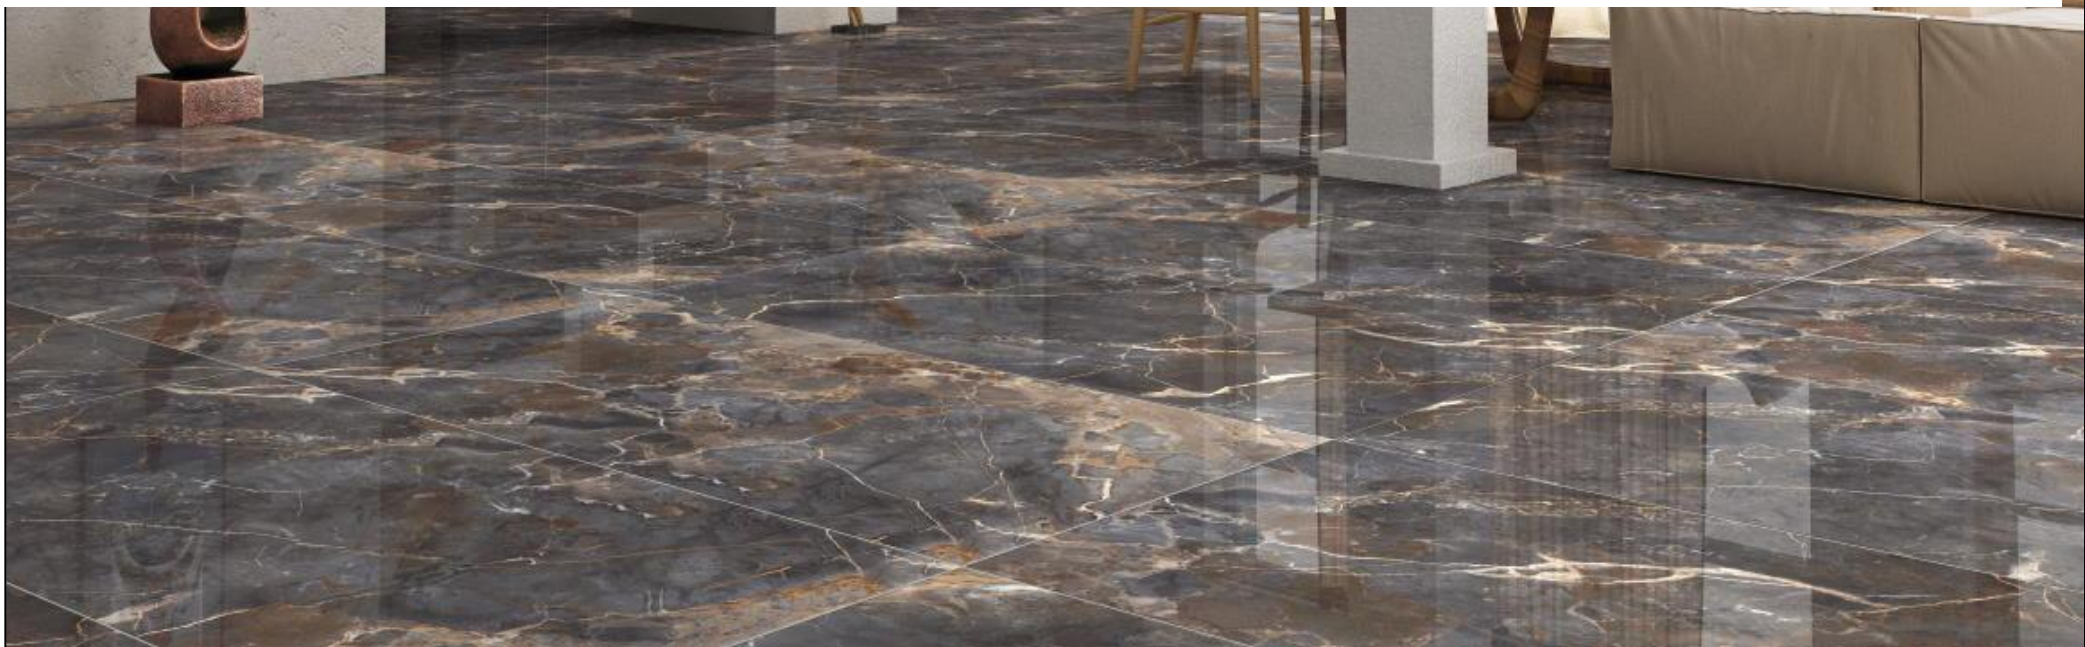

Canyon (Primavera)

Canyon (Primavera)

Canyon (Primavera)

Canyon (Primavera)

Canyon (Primavera)

Canyon (Primavera)

Canyon (Primavera)

Керамогранит Primavera Canyon Grey Carving 60x120 CR211

Код товара:	351741
Бренд:	Primavera