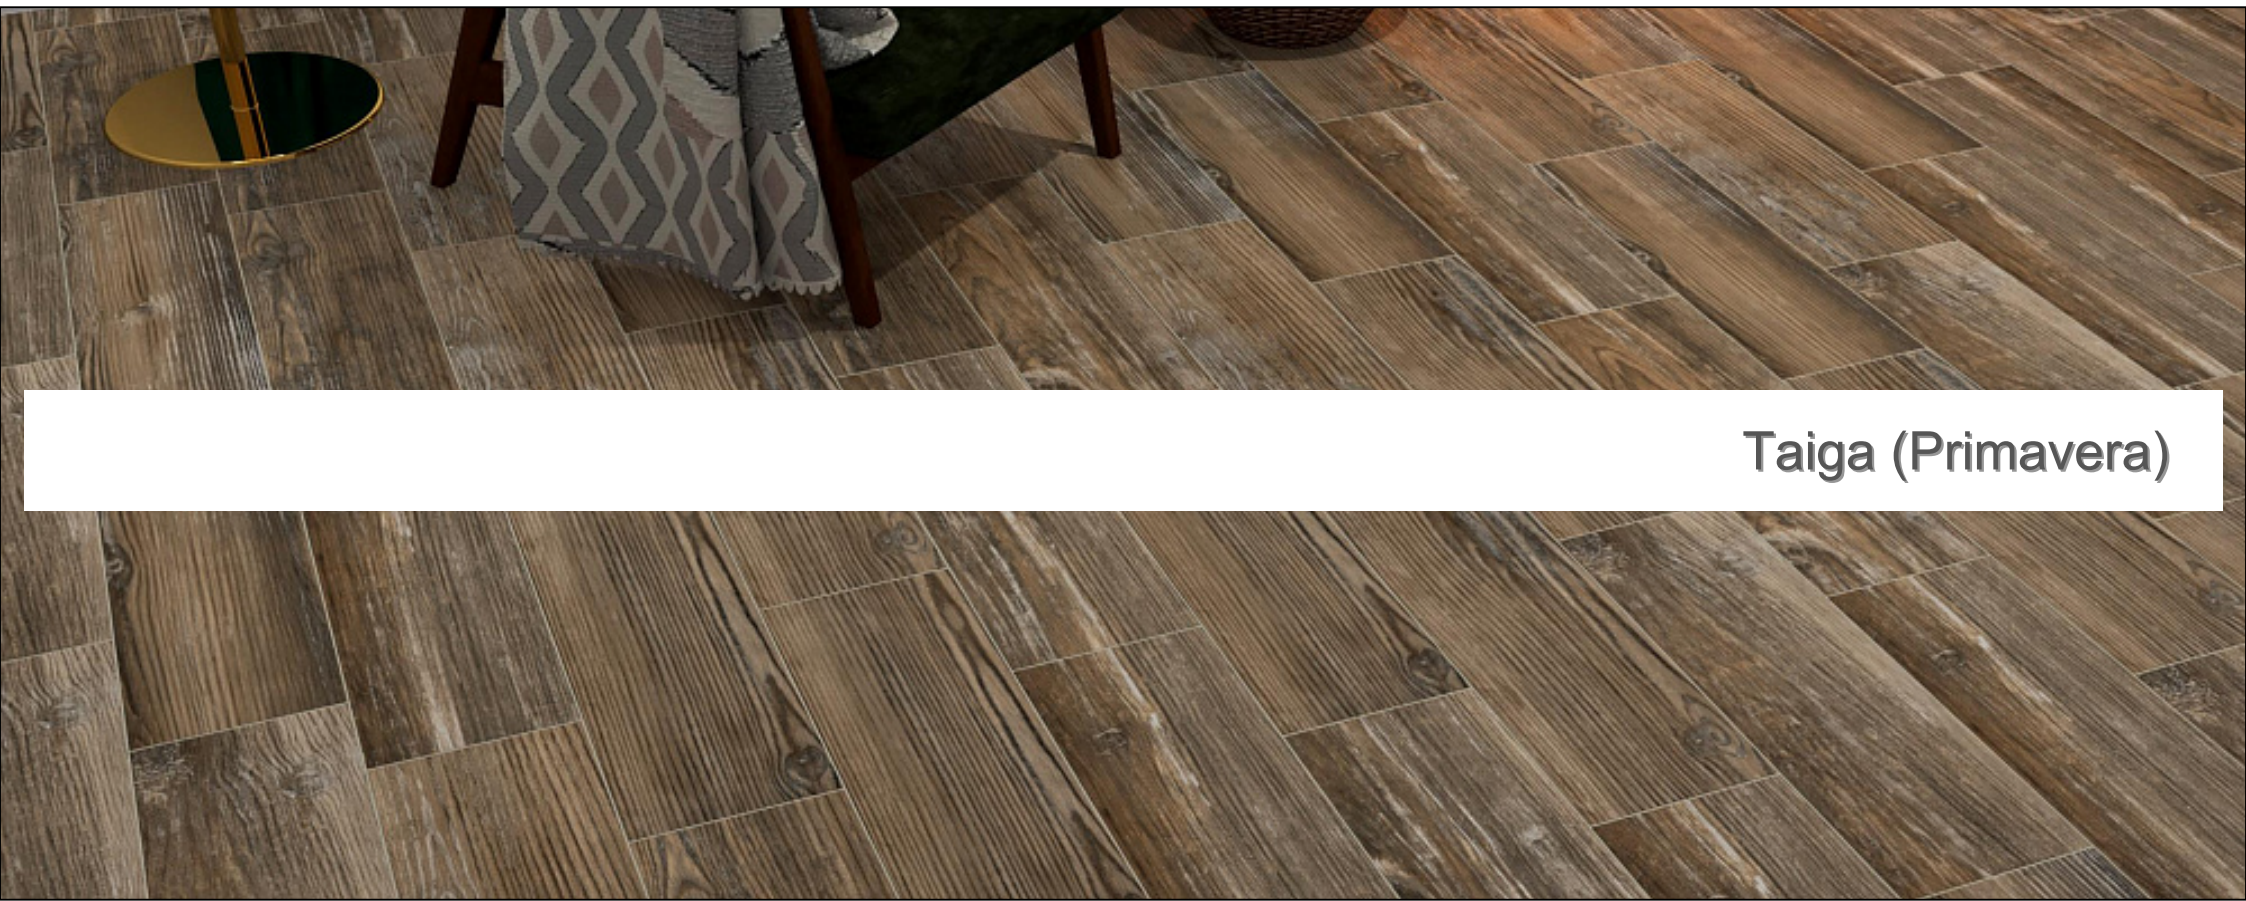

Taiga (Primavera)

Taiga (Primavera)

Taiga (Primavera)

Taiga (Primavera)

Taiga (Primavera)

Керамогранит Primavera Taiga Dark Grey 20x80 WD01

Код товара:	352609
Бренд:	Primavera

Керамогранит Primavera Taiga Grey 20x80 WD02