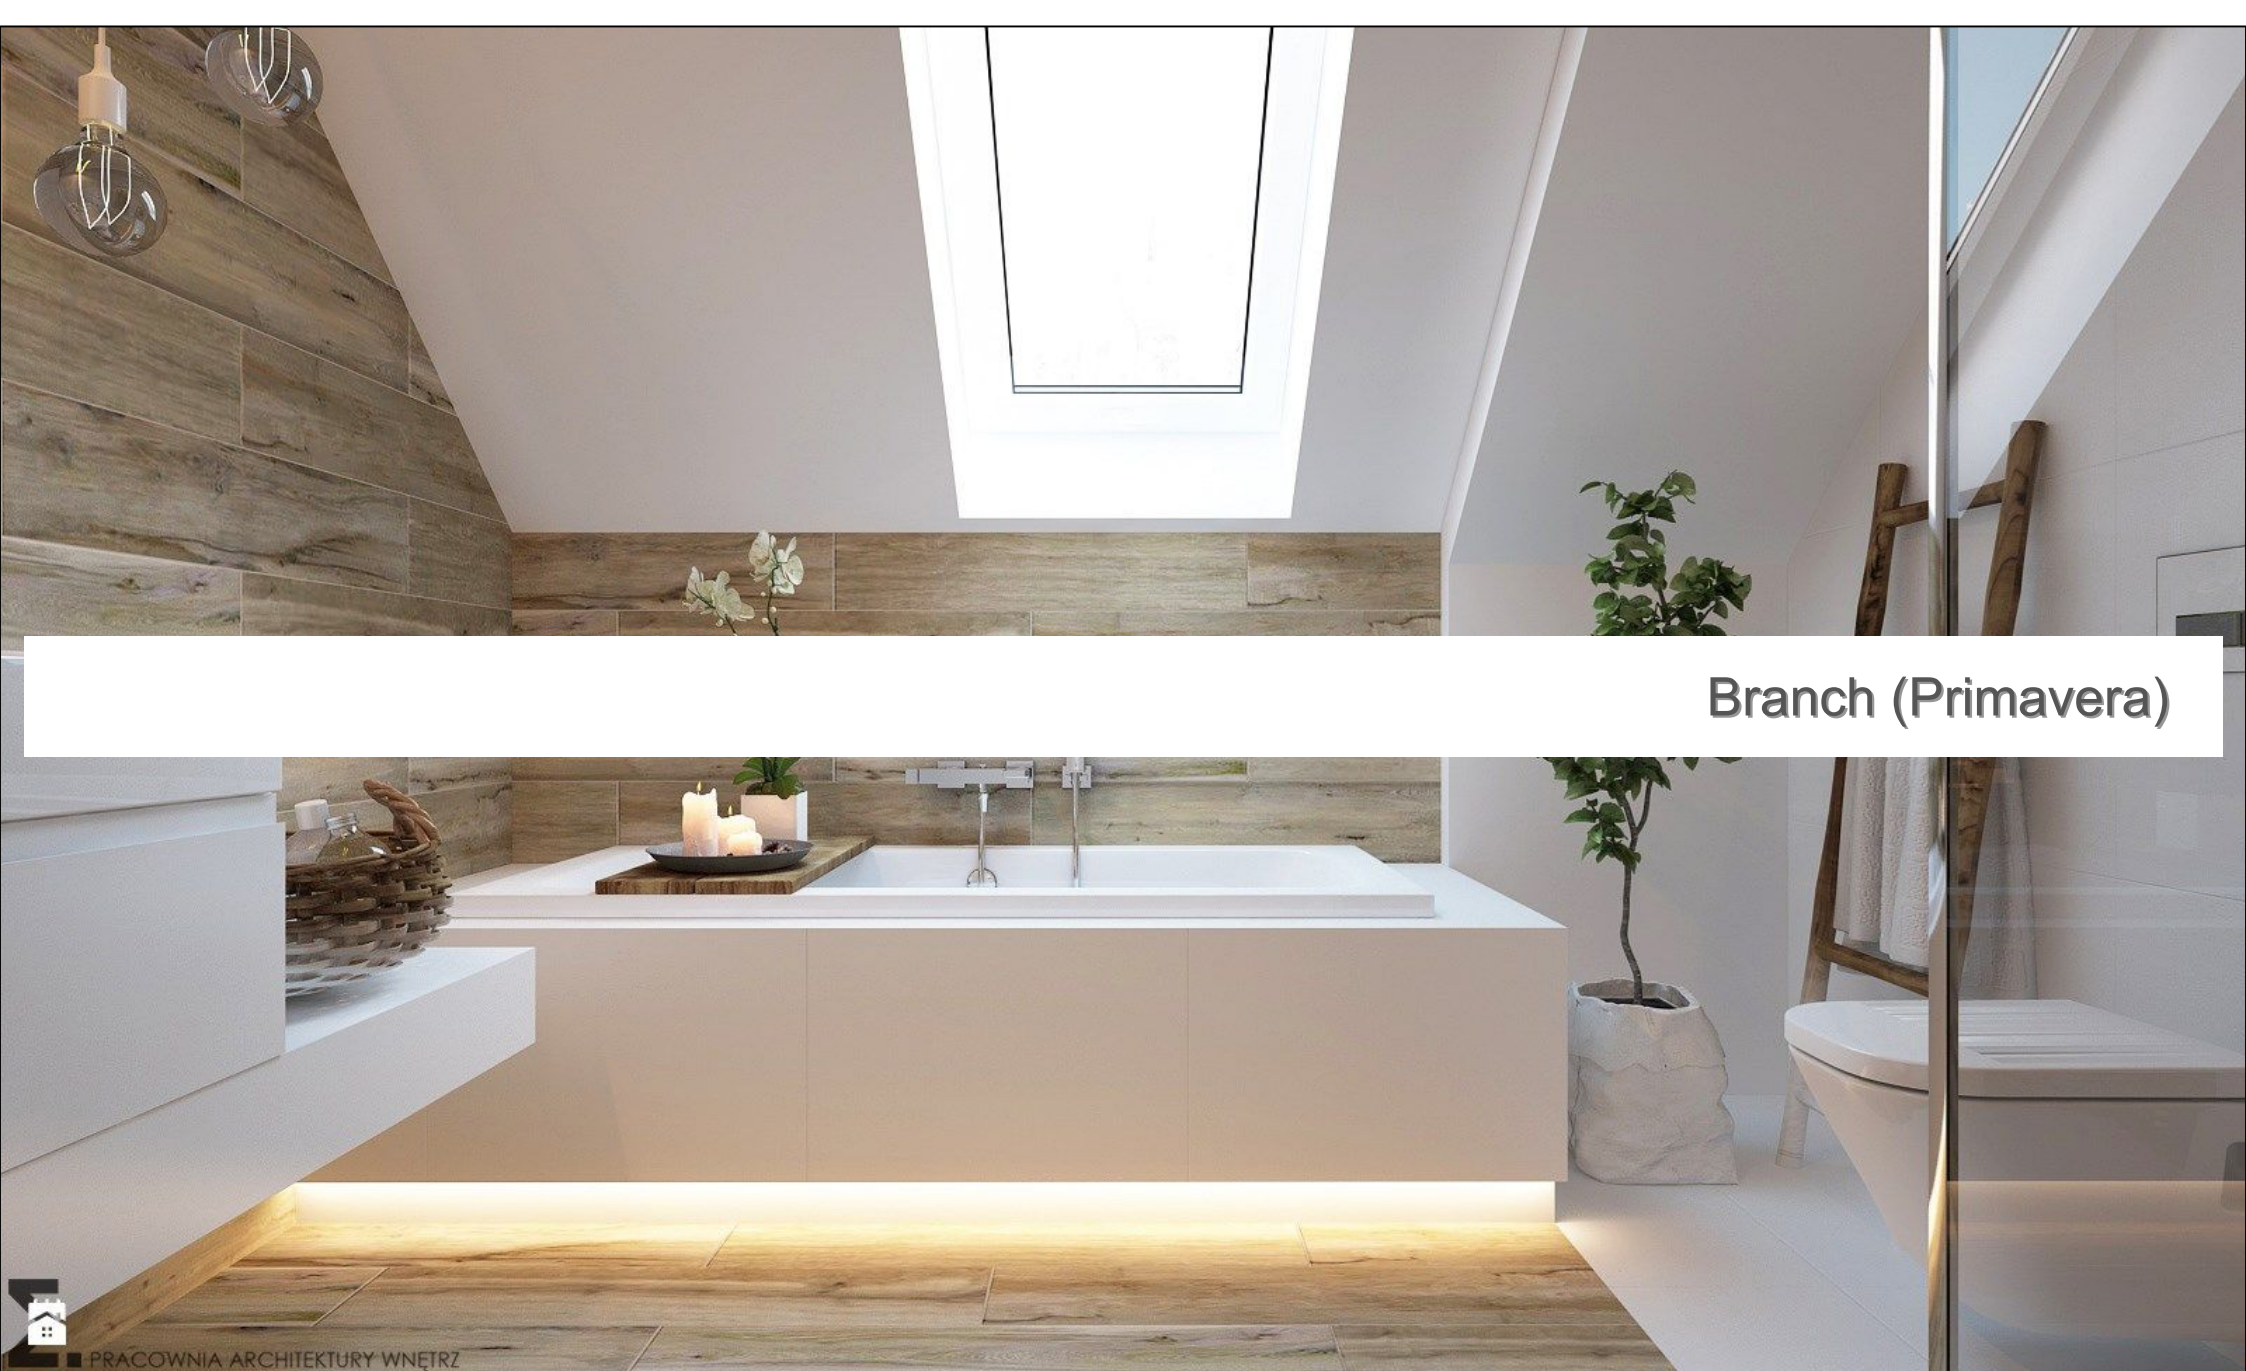

Branch (Primavera)

Branch (Primavera)

Branch (Primavera)

PRACOWNIA ARCHITEKTURY WNETRZ

Branch (Primavera)

Branch (Primavera)

Керамогранит Primavera Branch White 20x80 WD05

Код товара:	352613
-------------	--------