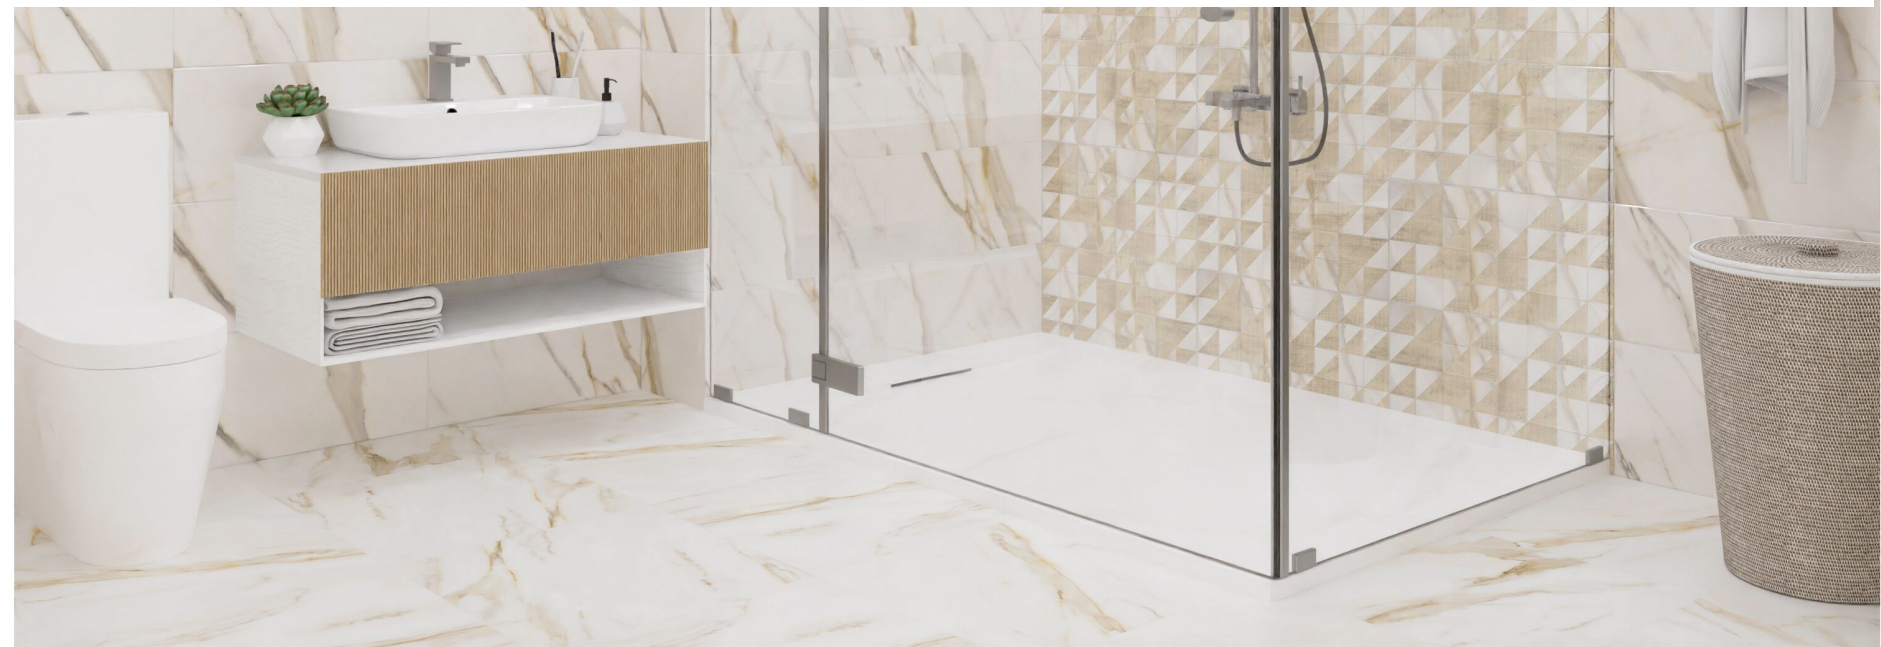

Elise (Primavera)

Elise (Primavera)

Elise (Primavera)

Elise (Primavera)

Elise (Primavera)

Elise (Primavera)

Плитка Primavera Elise Beige A Ng 30x90 настенная NG07A

Код товара:	352591
Бренд:	Primavera