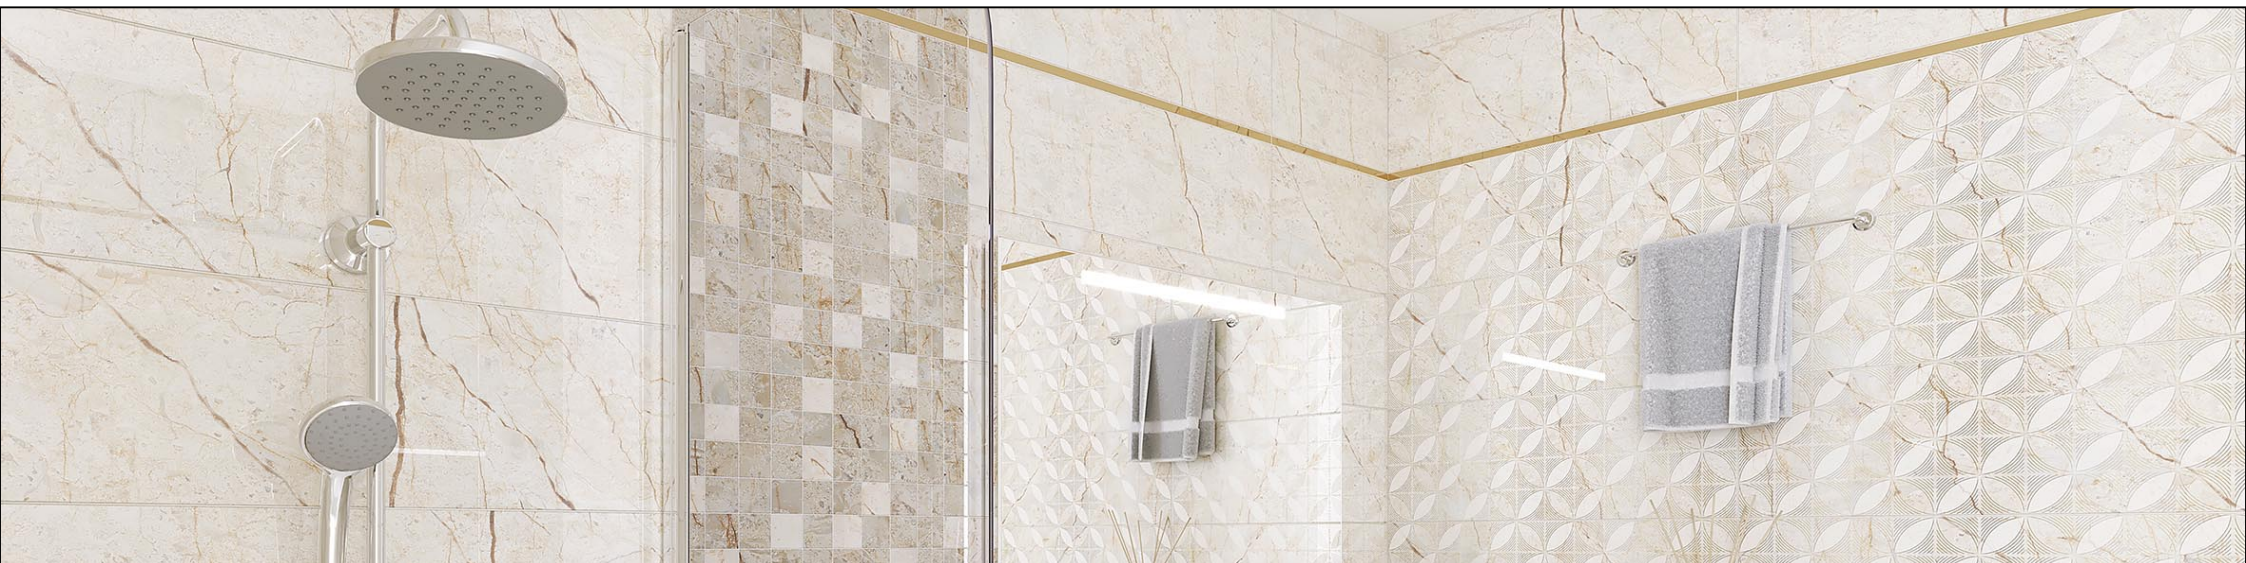

Elise (Primavera)

Elise (Primavera)

Elise (Primavera)

Elise (Primavera)

Elise (Primavera)

Elise (Primavera)

Плитка Primavera Elise Beige A Ng 30x90 настенная NG07A

Код товара:	352591
Бренд:	Primavera

Плитка Primavera Elise Beige Decor 01 Ng 30x90 настенная DNG07-01

Код товара:	352592
Бренд:	Primavera

Плитка Primavera Elise Beige Decor 08 Ng 30x90 настенная DNG07-08

Код товара: 352593

Бренд: Primavera

Керамогранит Primavera Elise Beige Carving 60x60 CR110

Код товара:	352594
Бренд:	Primavera