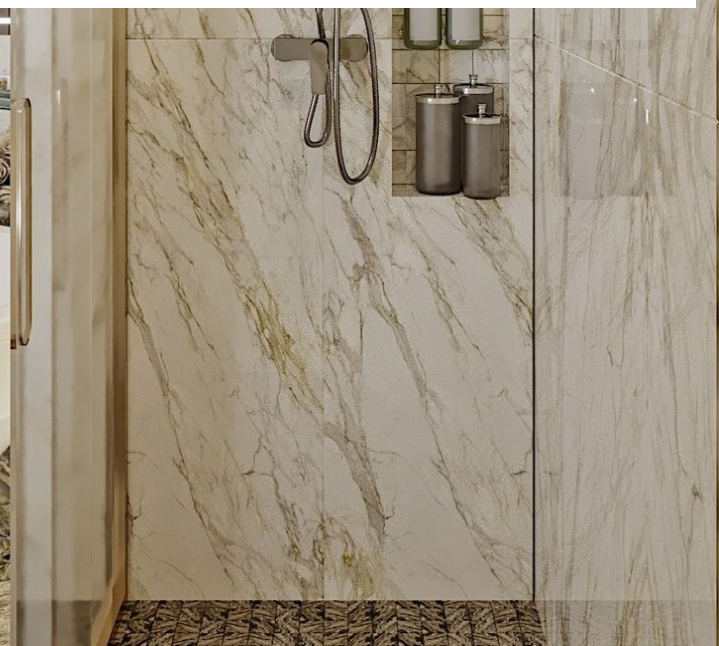

Elise (Primavera)

Elise (Primavera)

Elise (Primavera)

Elise (Primavera)

Elise (Primavera)

Elise (Primavera)

Плитка Primavera Elise Beige A Ng 30x90 настенная NG07A

Код товара:	352591
Бренд:	Primavera