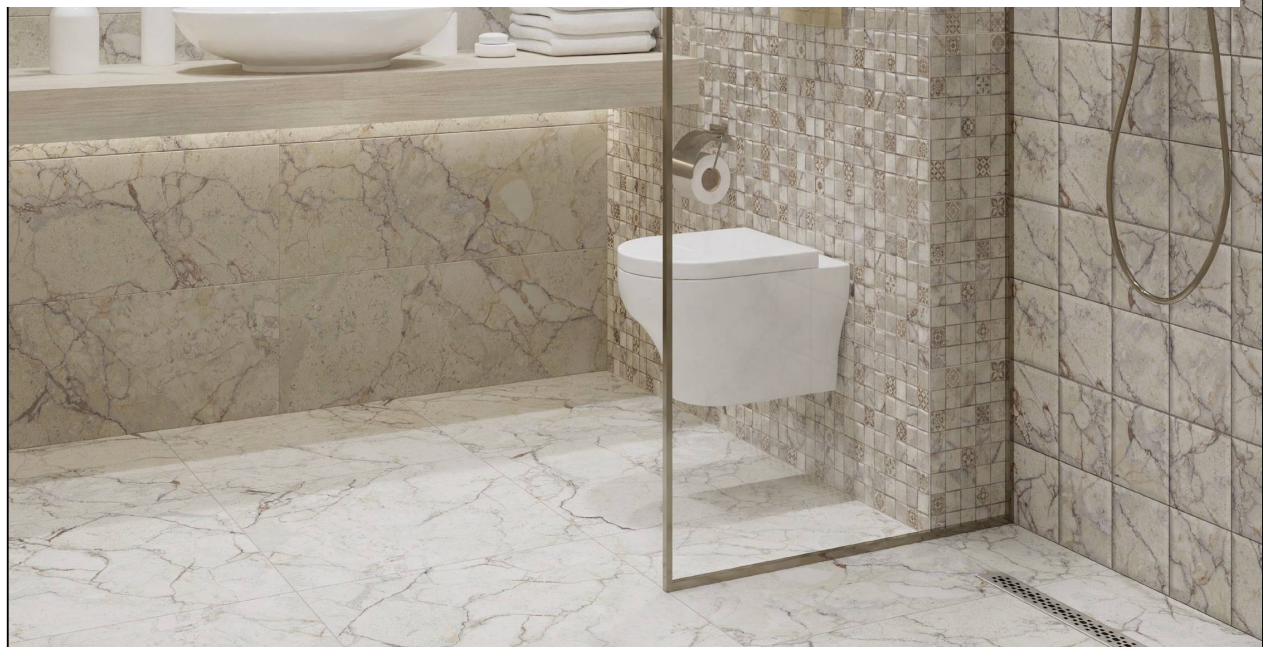

Elise (Primavera)

Elise (Primavera)

Elise (Primavera)

Elise (Primavera)

Elise (Primavera)

Elise (Primavera)

Плитка Primavera Elise Beige A Ng 30x90 настенная NG07A

Код товара:	352591
Бренд:	Primavera