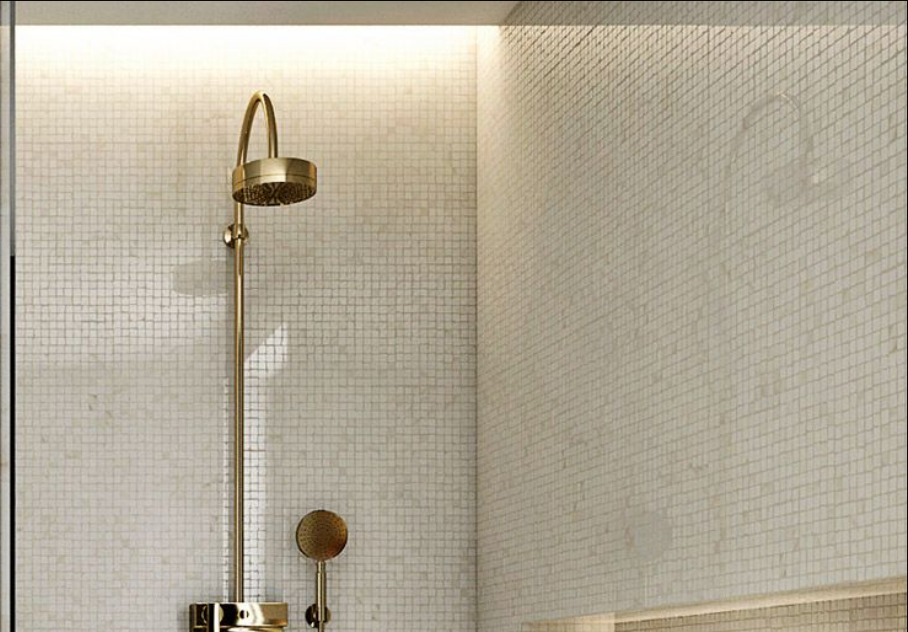

Samoa (El Molino)

Samoa (El Molino)

Samoa (El Molino)

Samoa (El Molino)

Samoa (El Molino)

Samoa (El Molino)

Керамогранит El Molino Samoa White 58x58

Код товара:	355032
Бренд:	El Molino

Плитка El Molino Samoa Scala Beige 30x90 настенная

Код товара:	355034
Бренд:	El Molino

Плитка El Molino Samoa Scala Grey 30x90 настенная

Код товара:	355036
Бренд:	El Molino

Плитка El Molino Samoa White 30x90 настенная