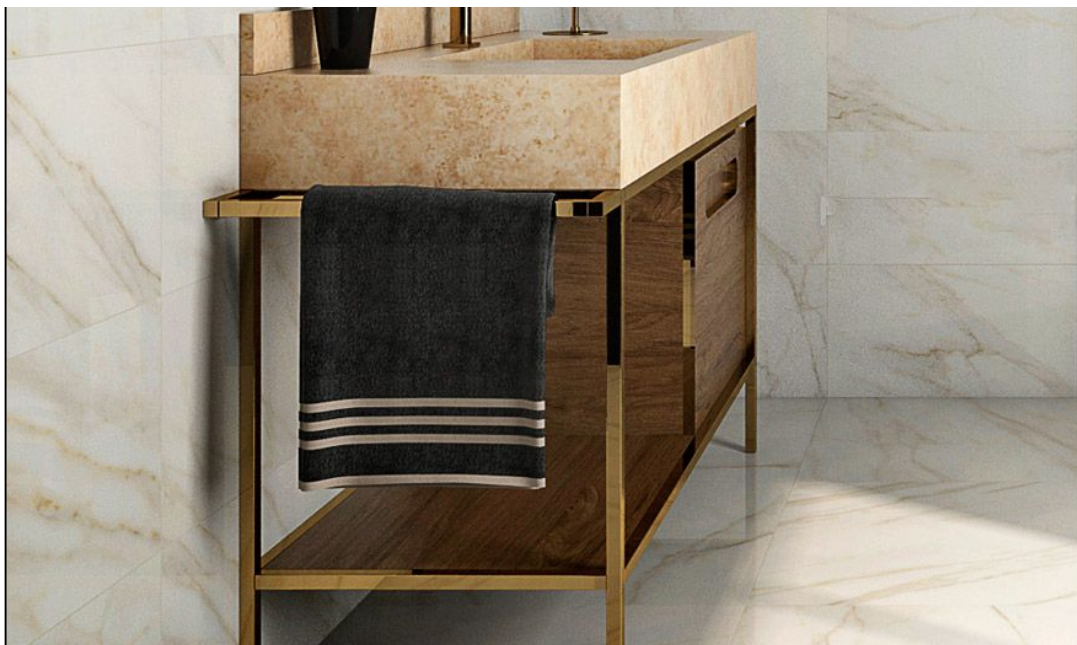

Samoa (El Molino)

Samoa (El Molino)

Samoa (El Molino)

Samoa (El Molino)

Samoa (El Molino)

Samoa (El Molino)

Керамогранит El Molino Samoa White 58x58

Код товара:	355032
Бренд:	El Molino

Плитка El Molino Samoa Scala Beige 30x90 настенная

Код товара:	355034
Бренд:	El Molino

Плитка El Molino Samoa Scala Grey 30x90 настенная

Код товара:	355036
Бренд:	El Molino

Плитка El Molino Samoa White 30x90 настенная