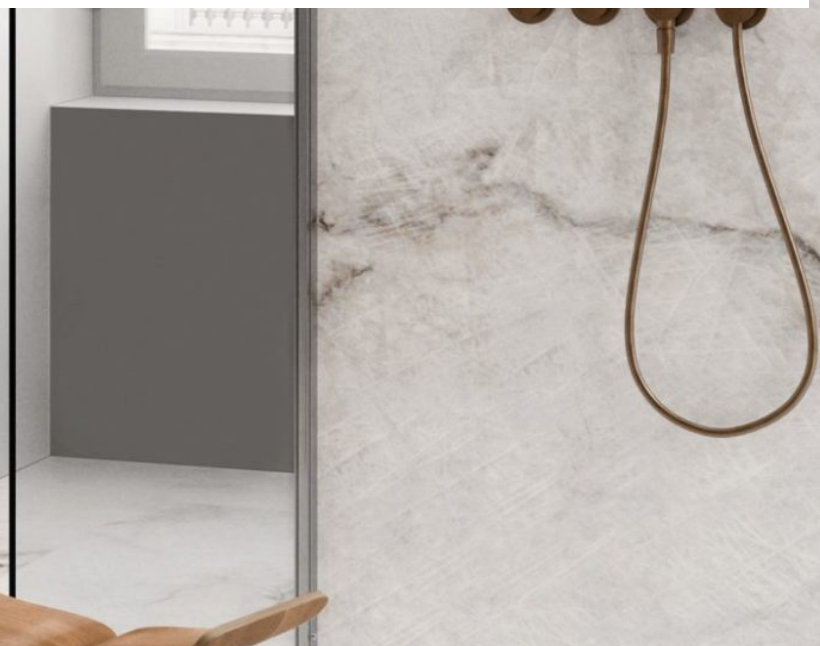

Samoa (El Molino)

Samoa (El Molino)

Samoa (El Molino)

Samoa (El Molino)

Samoa (El Molino)

Samoa (El Molino)

Керамогранит El Molino Samoa White 58x58

Код товара:	355032
Бренд:	El Molino