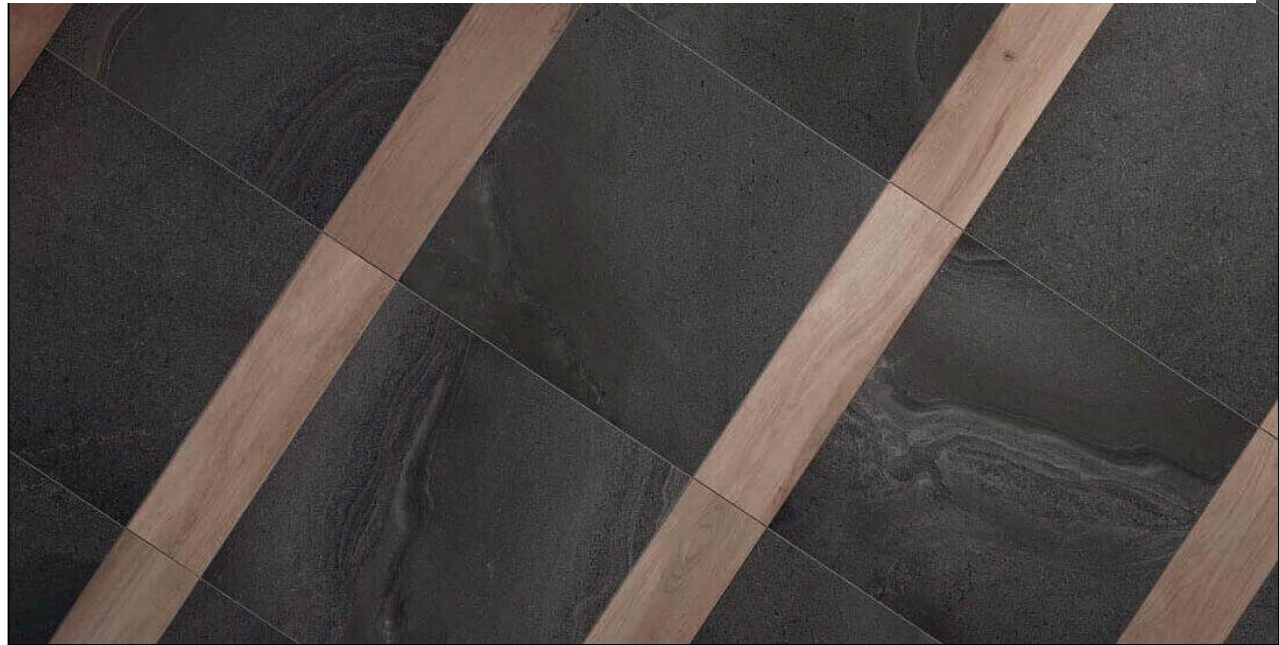

Re-Work (ABK Ceramiche)