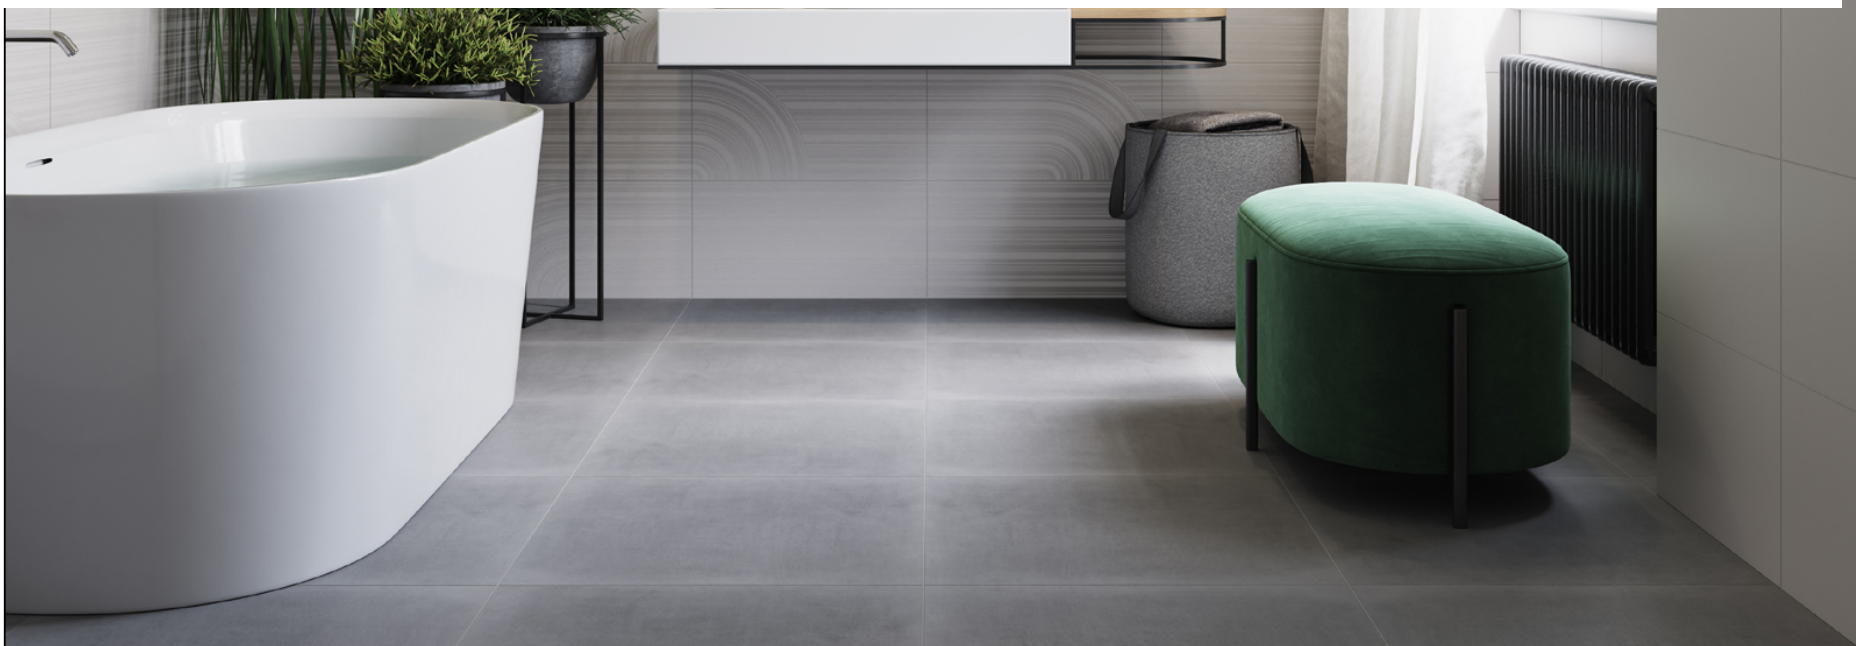

Metro (Rako)

Metro (Rako)

Metro (Rako)

Metro (Rako)

Metro (Rako)

Metro (Rako)

Metro (Rako)

Плитка Rako Metro слоновая кость 30x60 настенная WAKV4650

Код товара: 291787

Бренд: Rako

Плитка Rako Metro черная 30x60 настенная WAKV4651

Код товара:	291788
Бренд:	Rako

Плитка Rako Metro слоновая кость 30x60 настенная WAKV4652

Код товара:	291789
Бренд:	Rako