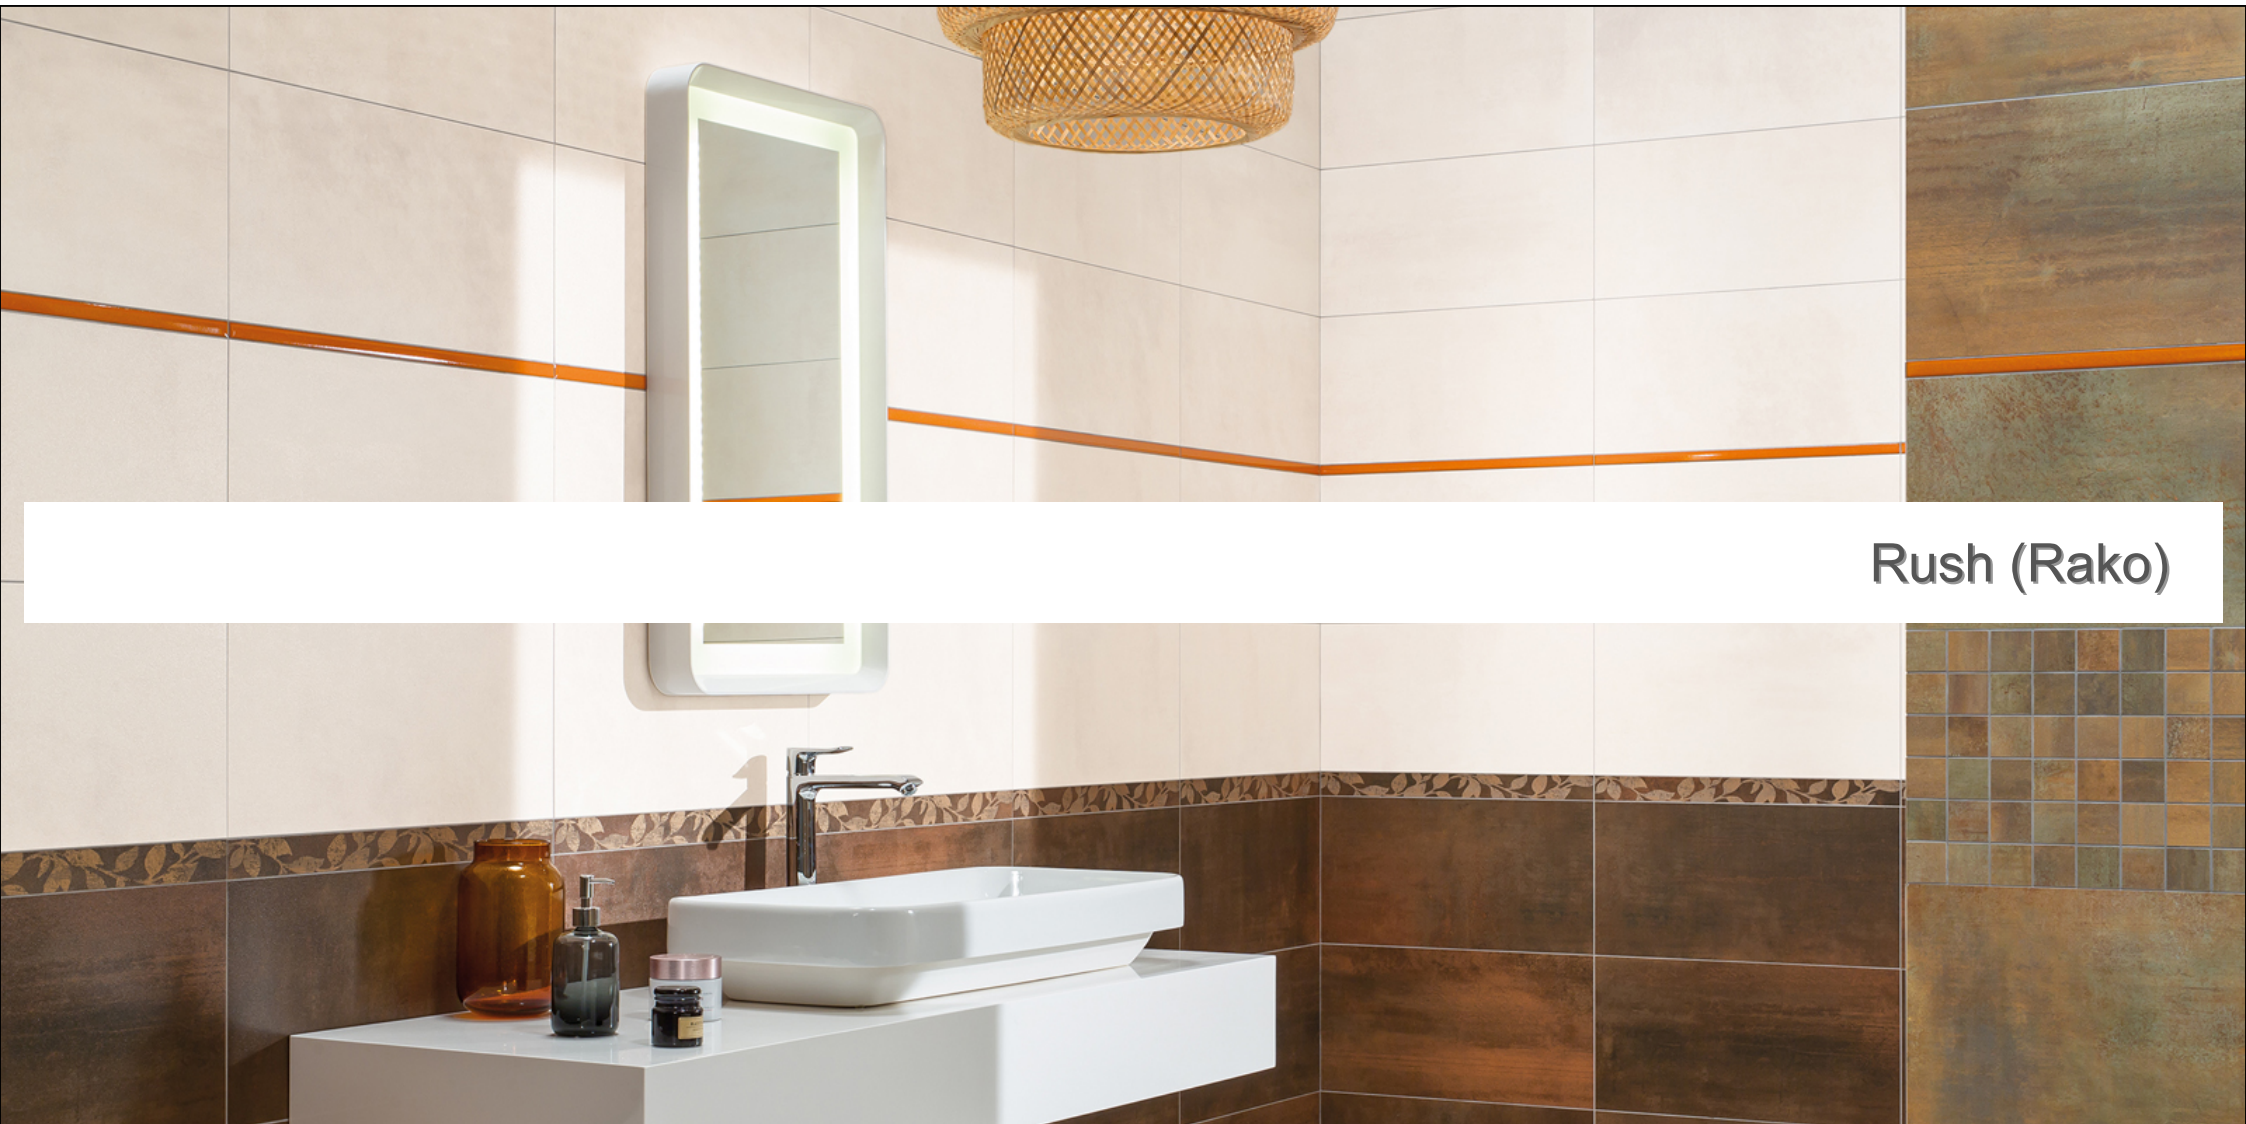

Rush (Rako)