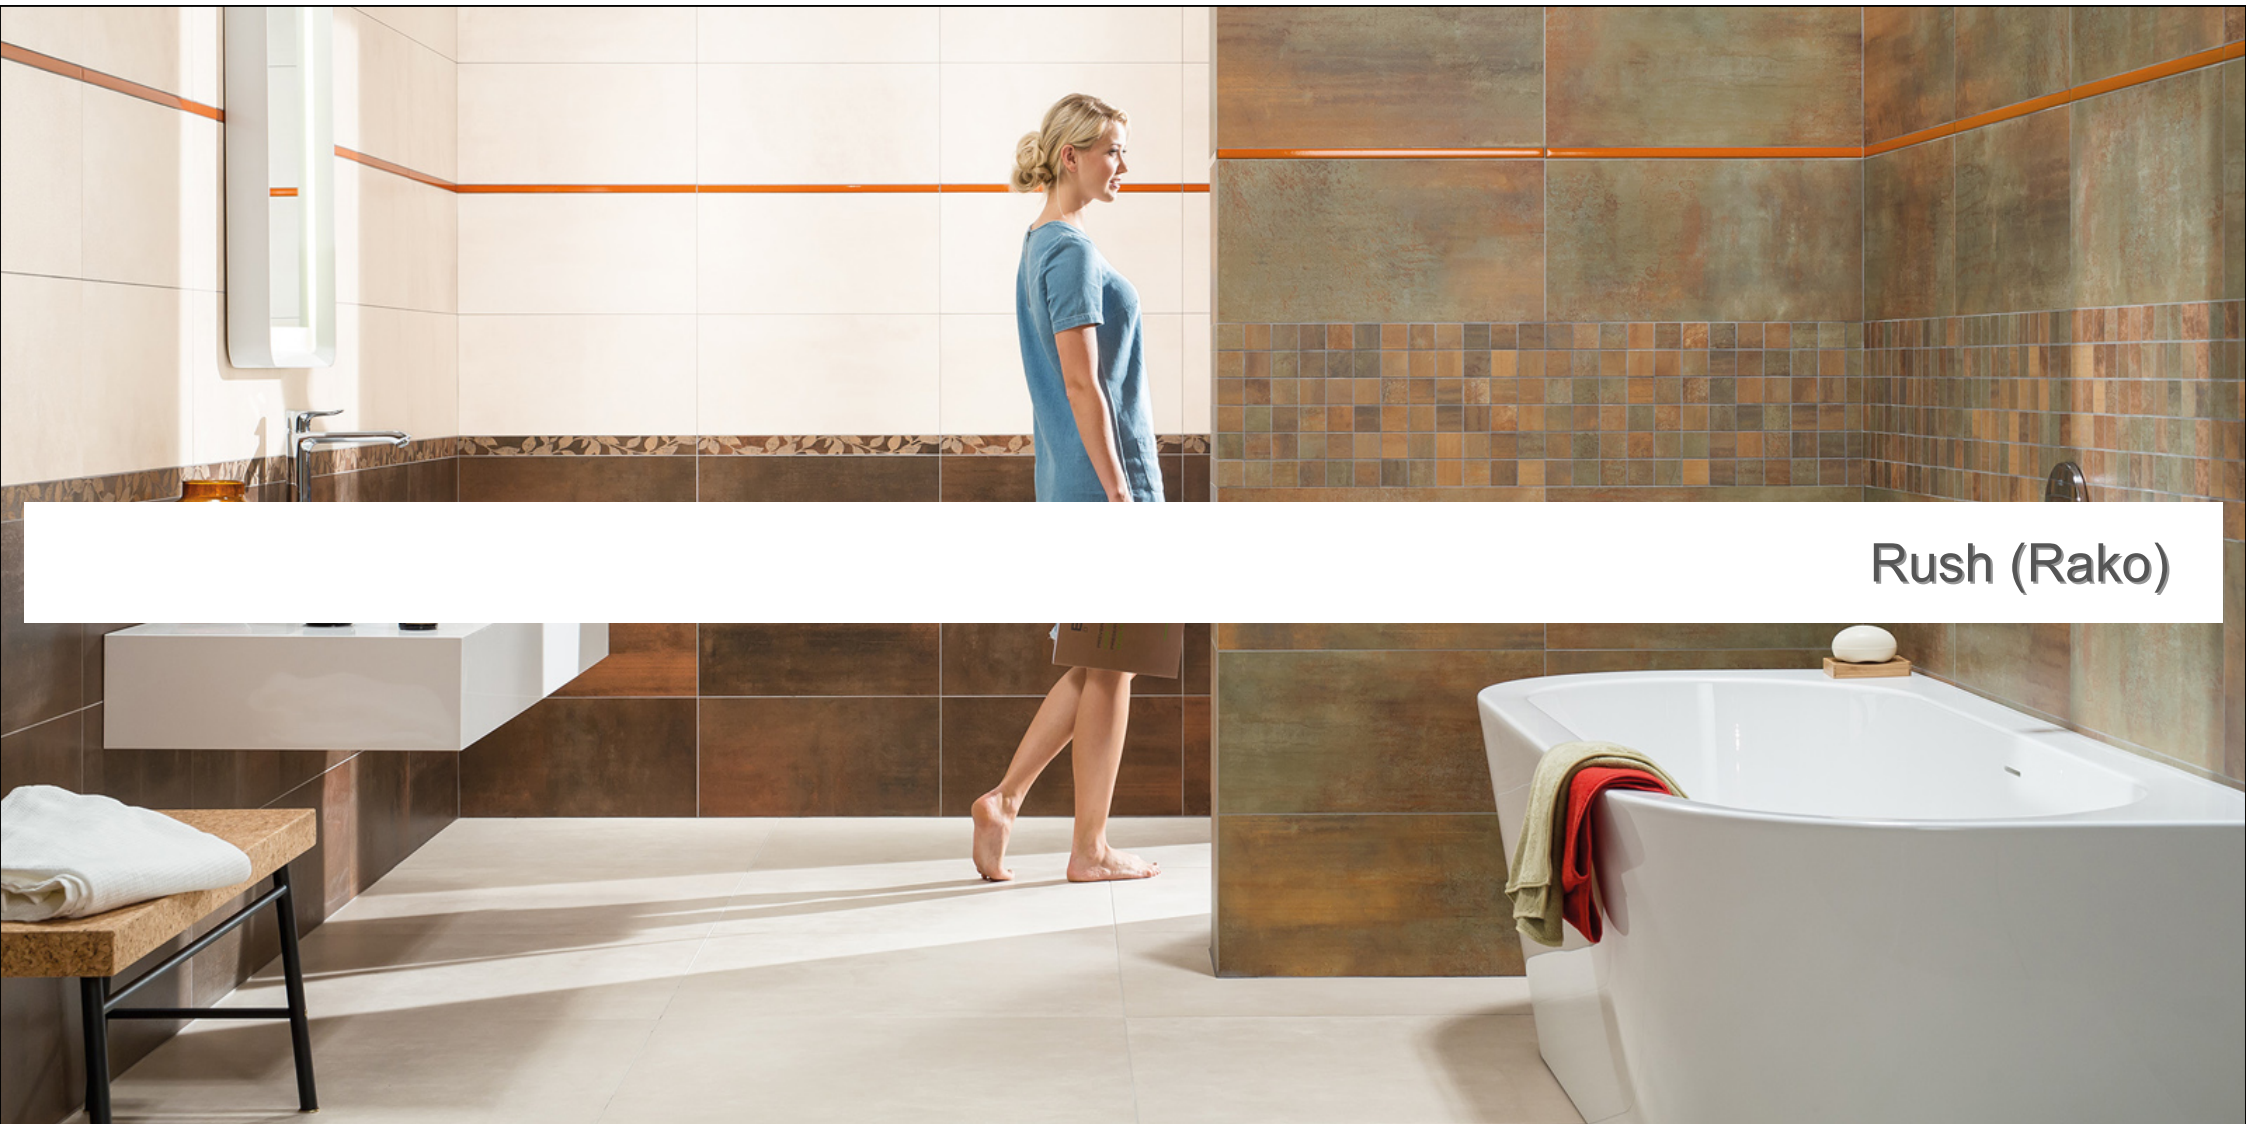

Rush (Rako)